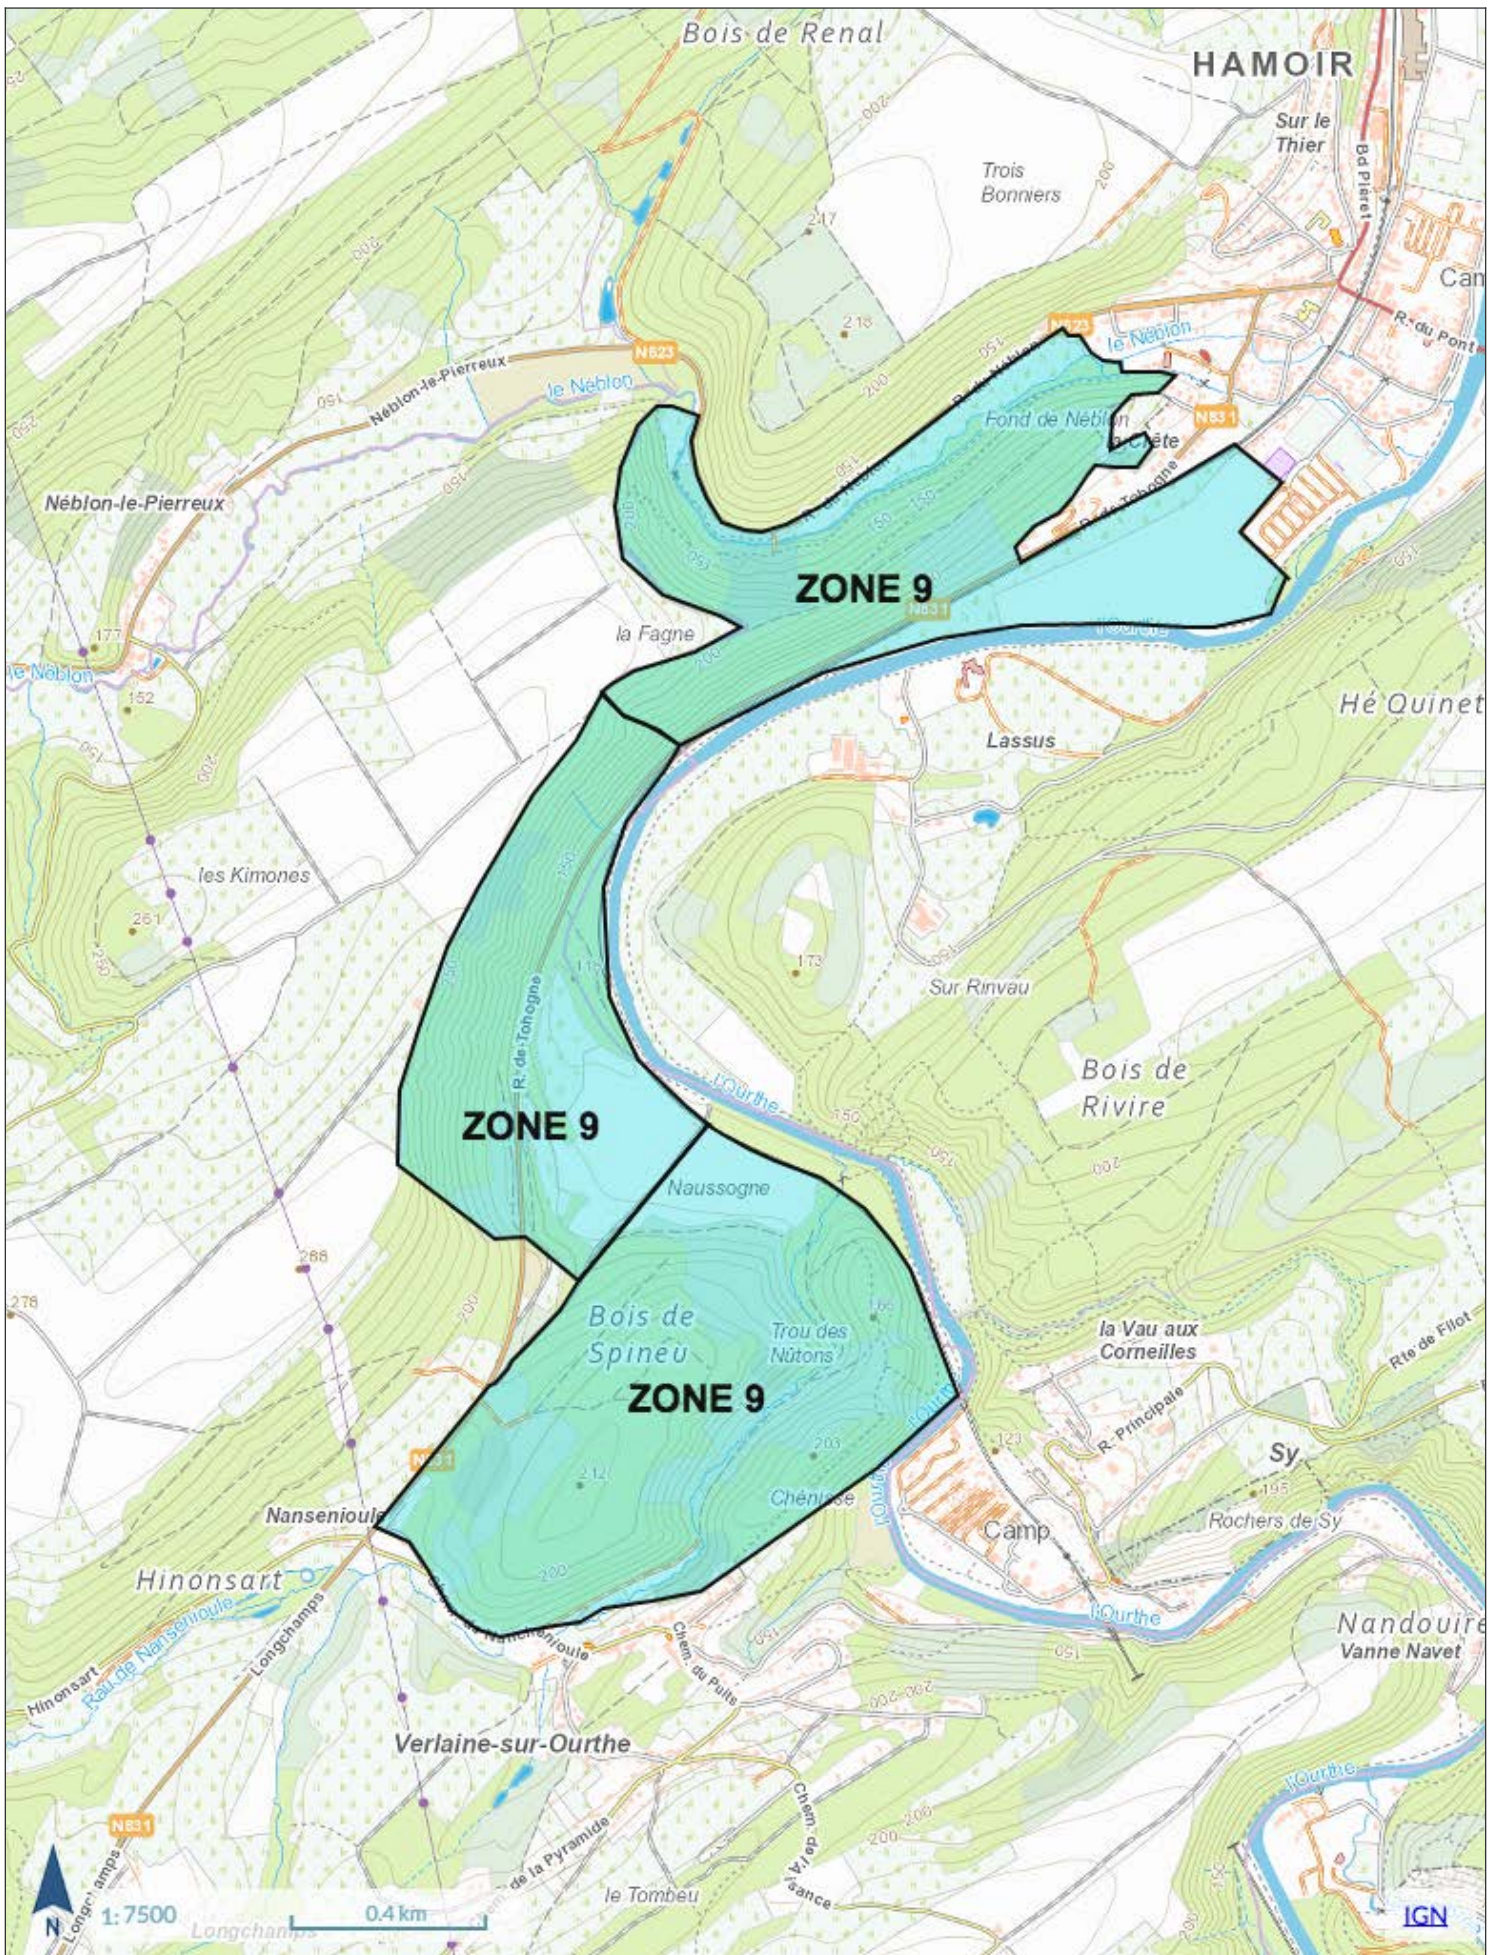

Battues Octobre 2022: Commune de Durbuy.

Lors des chasses, l'accès à certains territoires est interdit et certaines promenades balisées sont fermées.
 Veuillez à votre sécurité! Respectez toujours la signalisation sur le terrain.
 Ces informations sont fournies à titre indicatif. Cette liste est incomplète. Des chasses supplémentaires sont toujours possibles.

CHASSES DURBUY 2022-23 ZONE 06

Wallonie

Géoportail de la Wallonie

CHASSES DURBUY 2022-23 ZONE 07

Wallonie

Géoportail de la Wallonie

CHASSES DURBUY 2022-23 ZONE 13

Wallonie

Géoportail de la Wallonie

CHASSES DURBUY 2022-23 ZONE 18