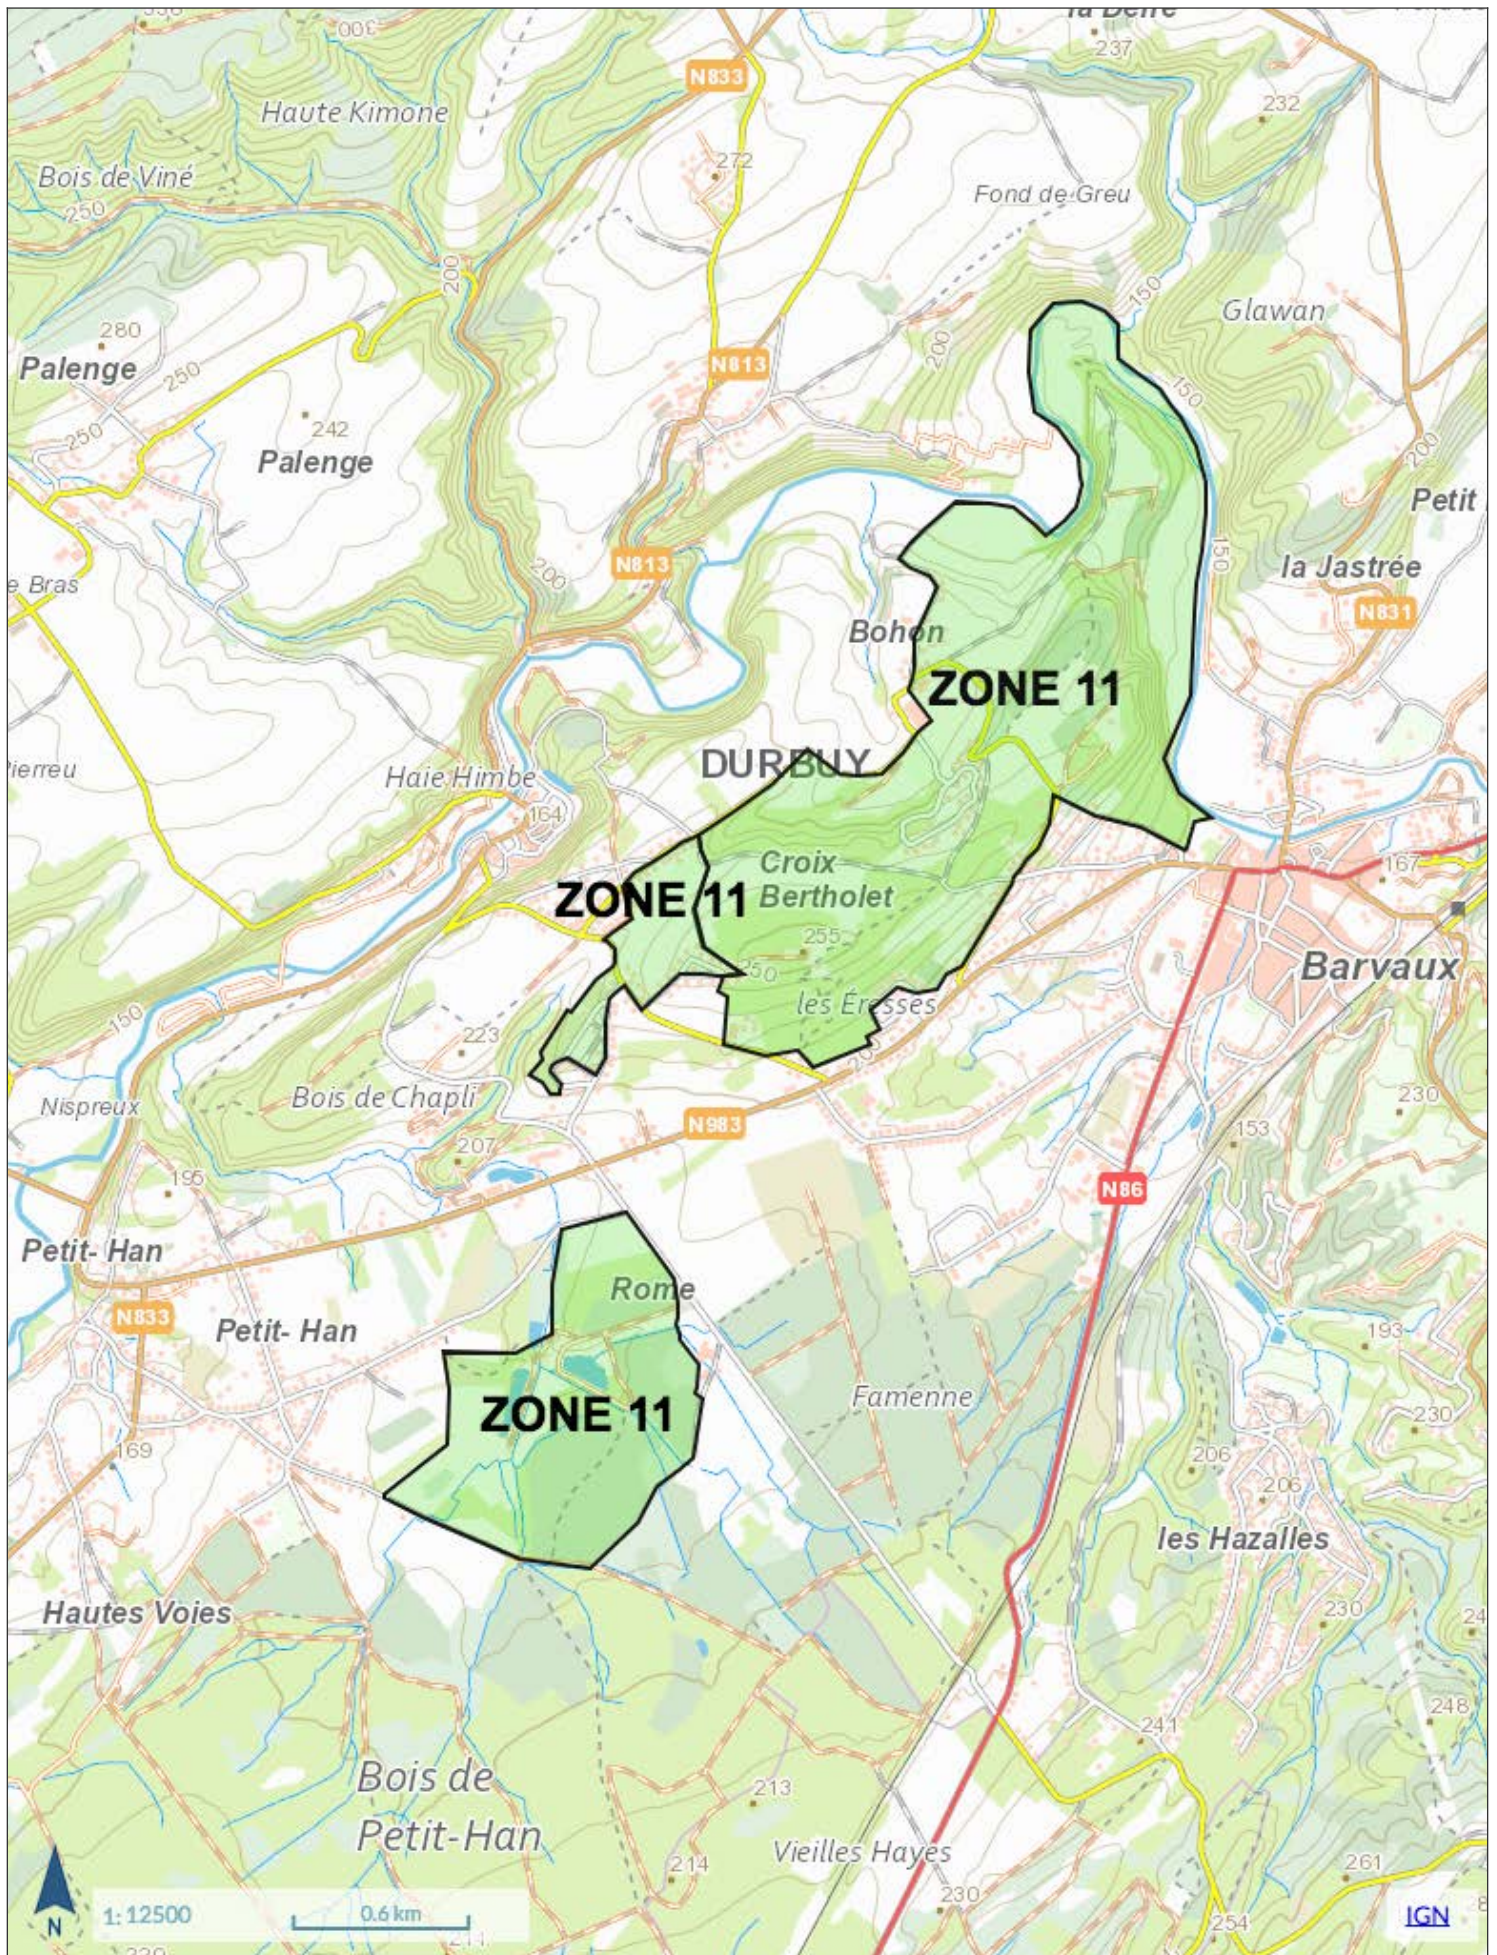

Battues Octobre 2022: Commune de Durbuy.

Lors des chasses, l'accès à certains territoires est interdit et certaines promenades balisées sont fermées.
 Veuillez à votre sécurité! Respectez toujours la signalisation sur le terrain.
 Ces informations sont fournies à titre indicatif. Cette liste est incomplète. Des chasses supplémentaires sont toujours possibles.

CHASSES DURBUY 2022-23 ZONE 06

Wallonie

Géoportail de la Wallonie

CHASSES DURBUY 2022-23 ZONE 07

Wallonie

Géoportail de la Wallonie

CHASSES DURBUY 2022-23 ZONE 13

Wallonie

Géoportail de la Wallonie

CHASSES DURBUY 2022-23 ZONE 18