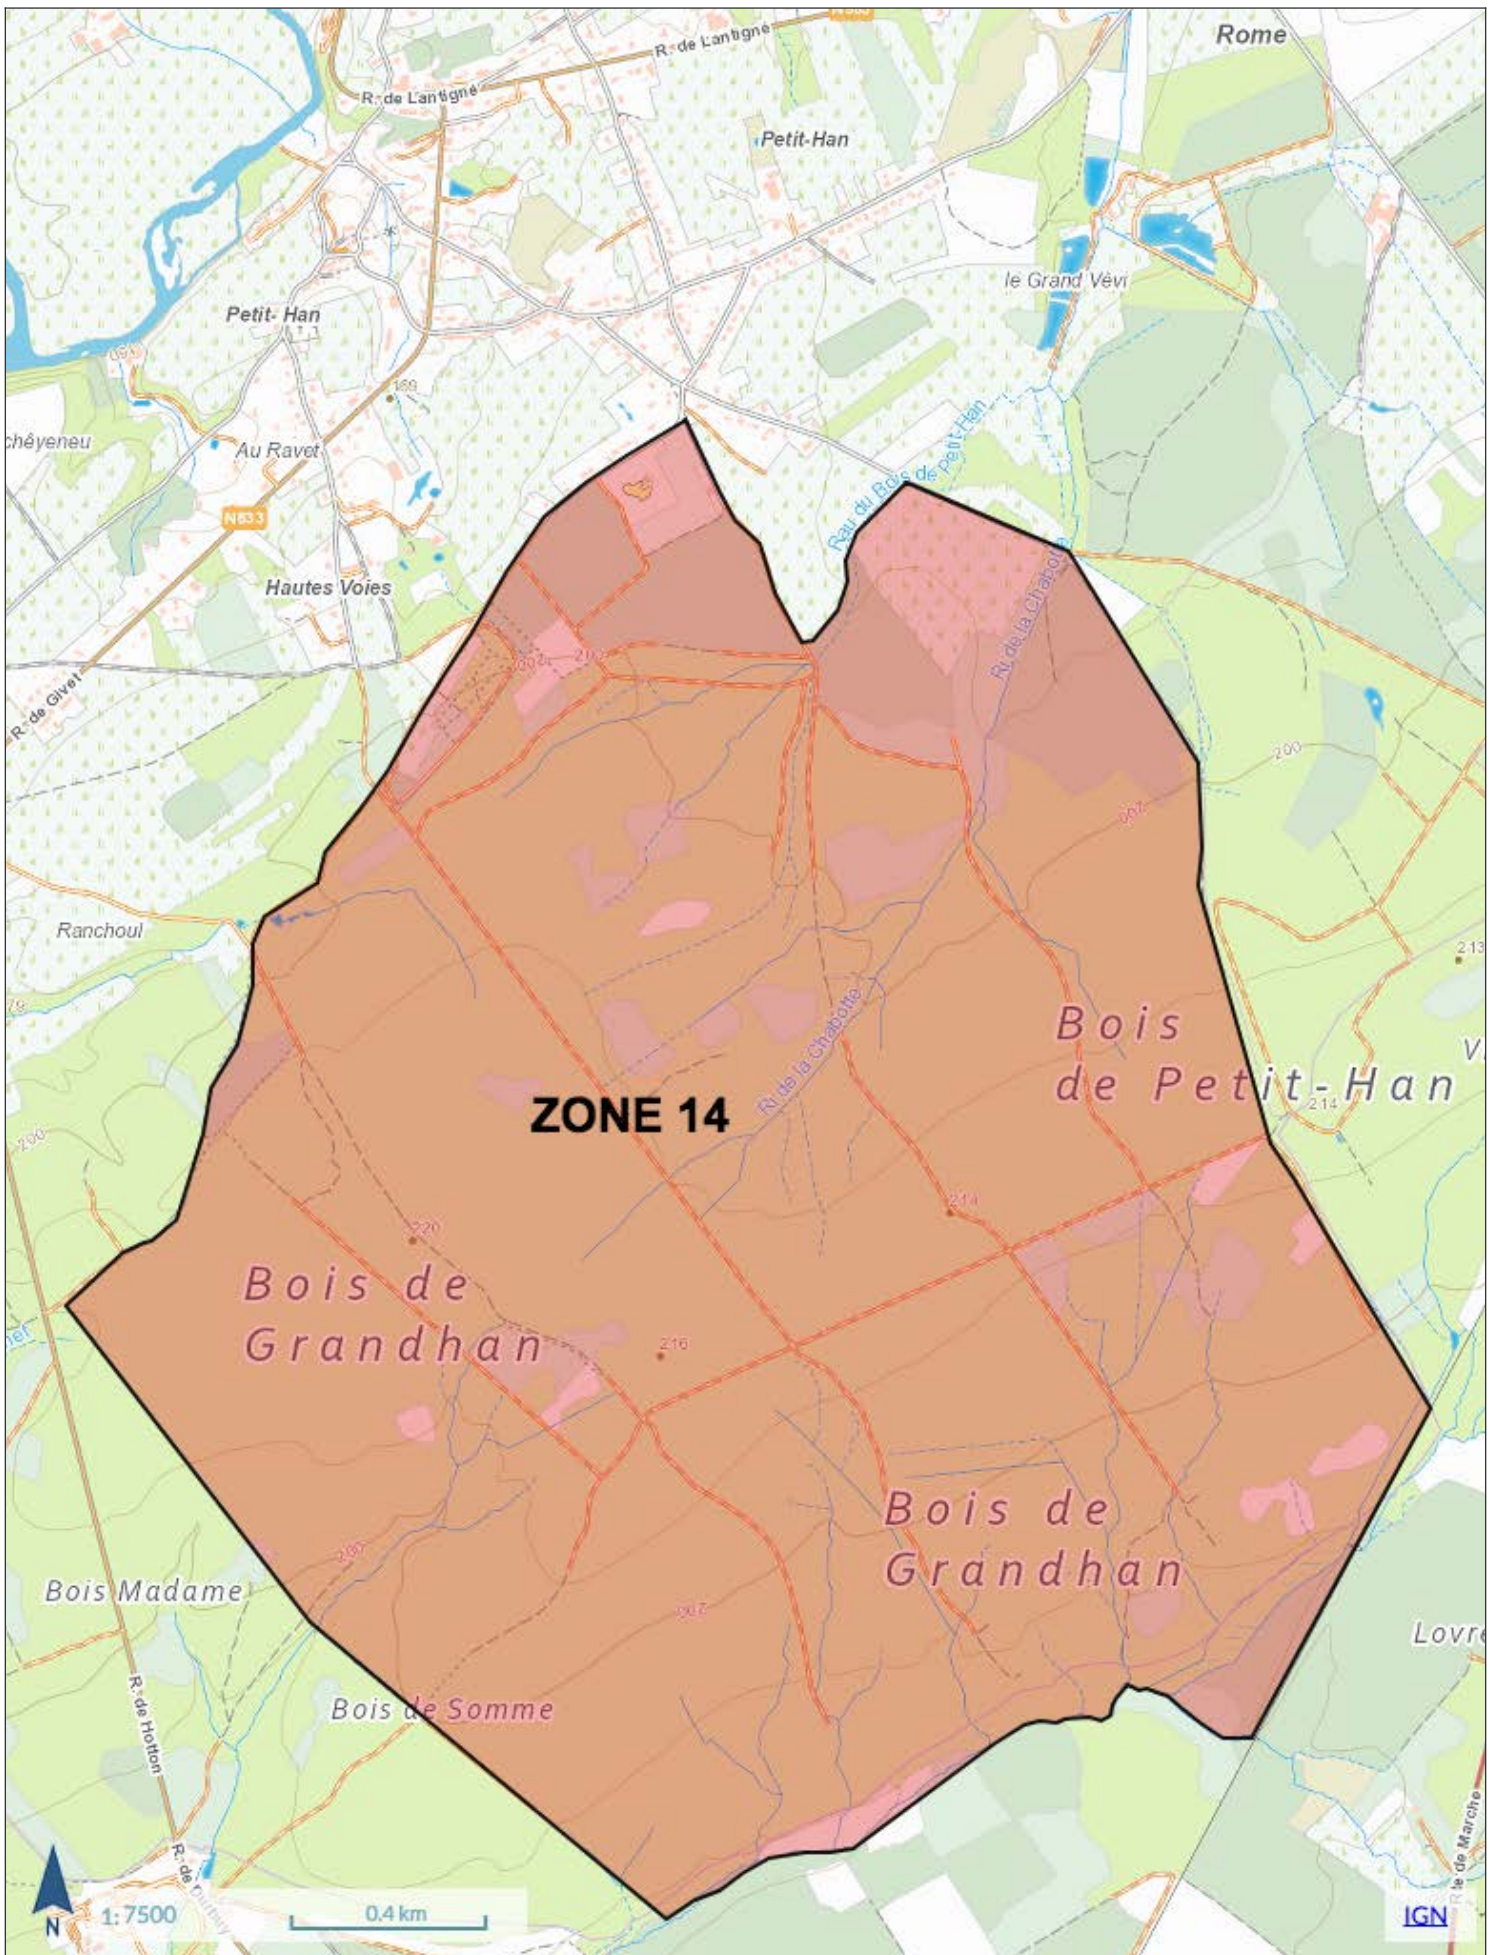

Wallonie

Géoportail de la Wallonie

CHASSES DURBUY 2022-23 ZONE 01

Wallonie

Géoportail de la Wallonie

CHASSES DURBUY 2022-23 ZONE 02+03

Wallonie

Géoportail de la Wallonie

CHASSES DURBUY 2022-23 ZONE 06

Wallonie

Géoportail de la Wallonie

CHASSES DURBUY 2022-23 ZONE 07

Wallonie

Géoportail de la Wallonie

CHASSES DURBUY 2022-23 ZONE 13

Wallonie

Géoportail de la Wallonie

CHASSES DURBUY 2022-23 ZONE 18