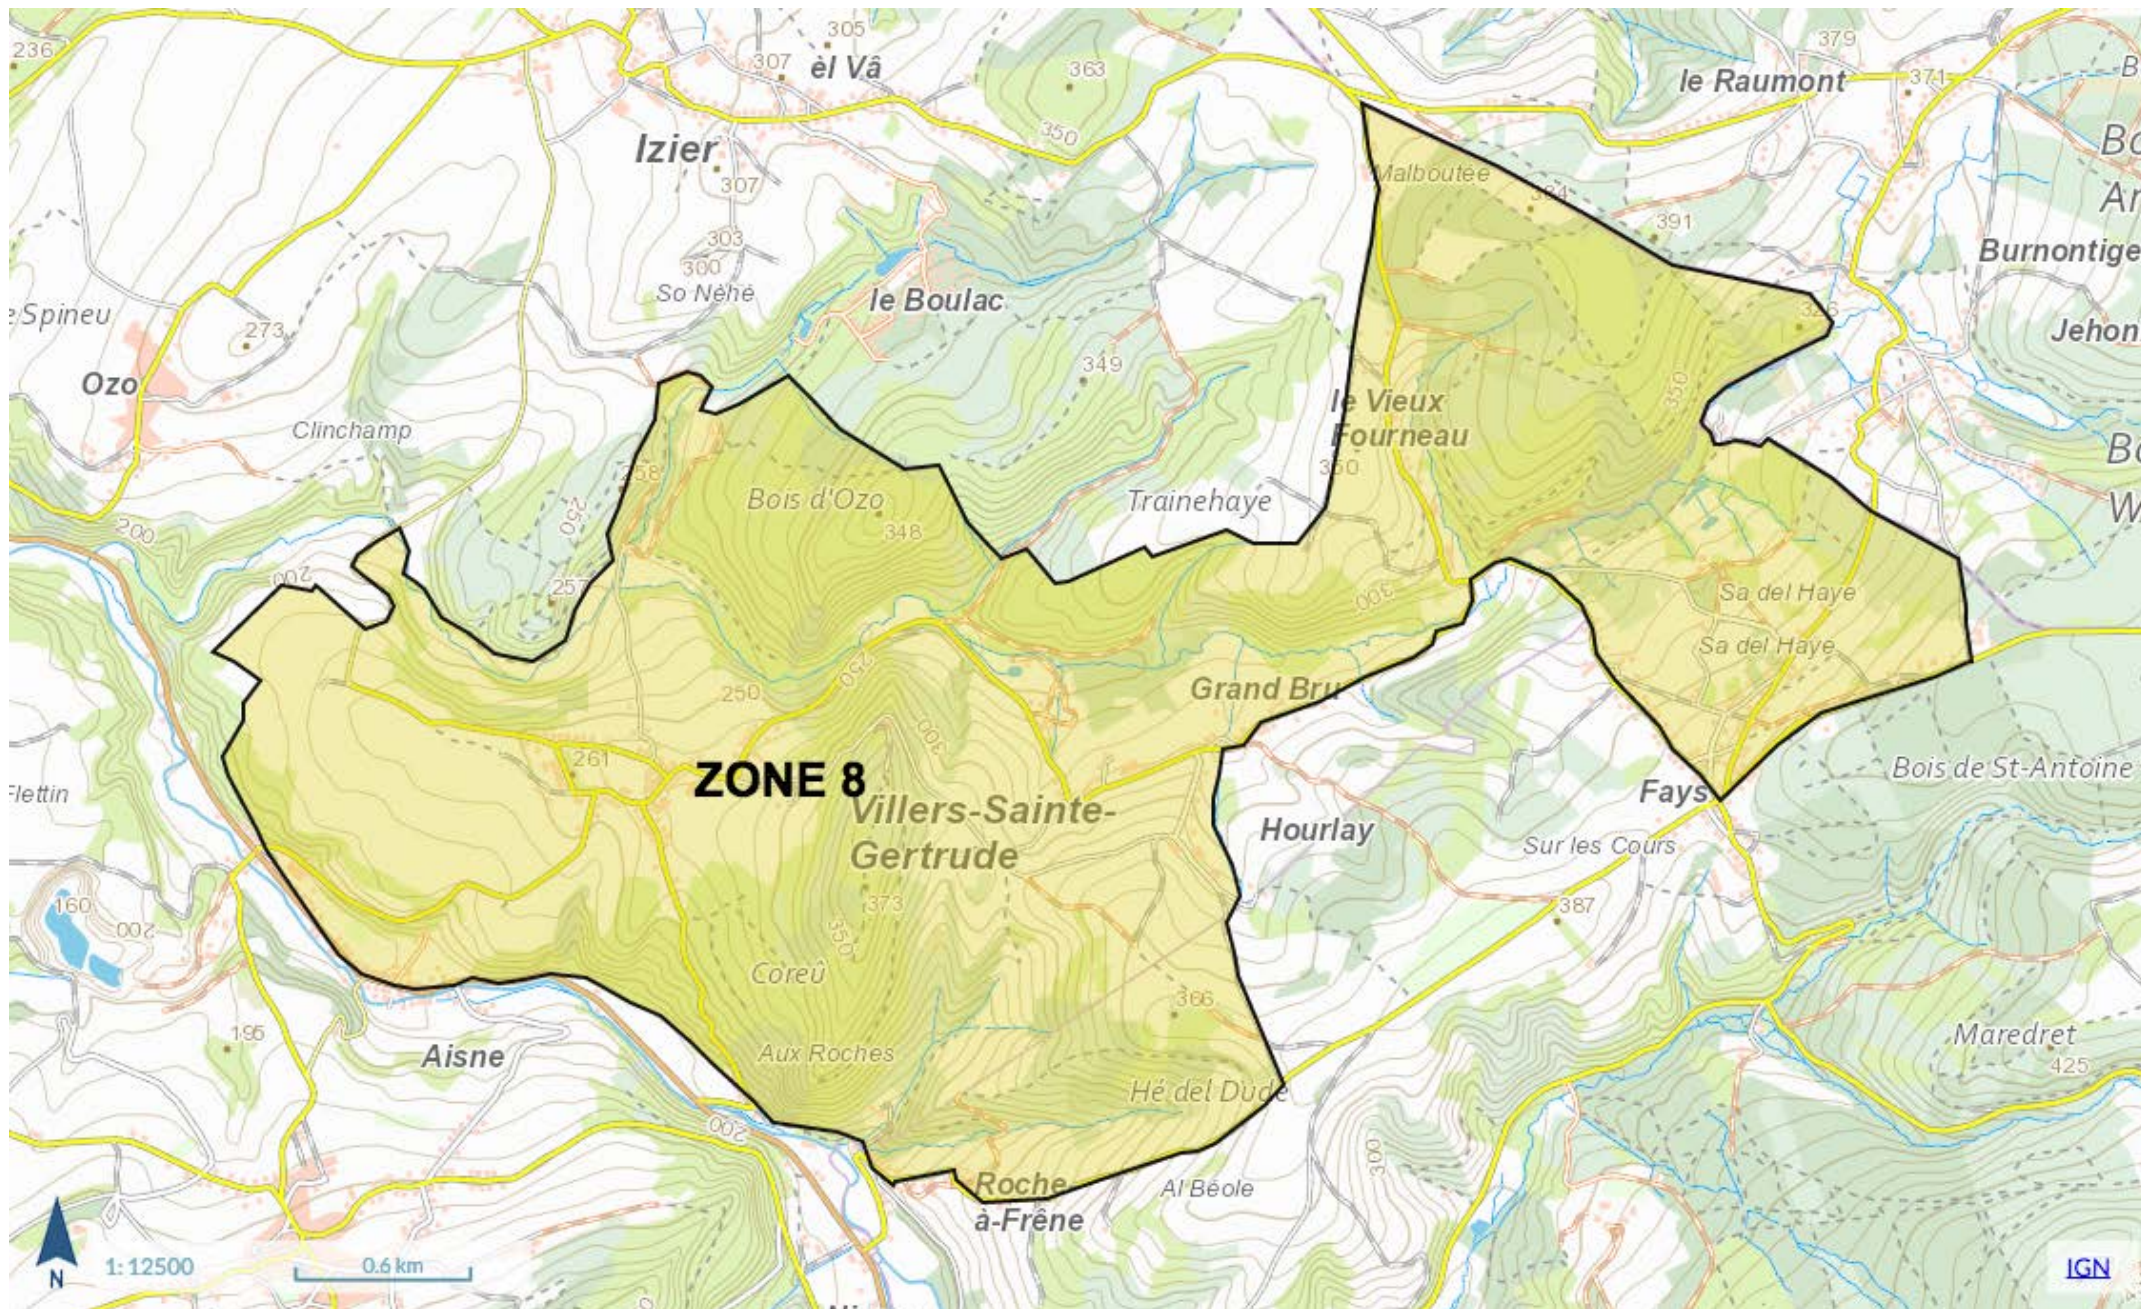

Wallonie

Géoportail de la Wallonie

CHASSES DURBUY 2022-23 ZONE 01

Wallonie

Géoportail de la Wallonie

CHASSES DURBUY 2022-23 ZONE 02+03

Wallonie

Géoportail de la Wallonie

CHASSES DURBUY 2022-23 ZONE 06

Wallonie

Géoportail de la Wallonie

CHASSES DURBUY 2022-23 ZONE 07

Wallonie

Géoportail de la Wallonie

CHASSES DURBUY 2022-23 ZONE 13

Wallonie

Géoportail de la Wallonie

CHASSES DURBUY 2022-23 ZONE 18