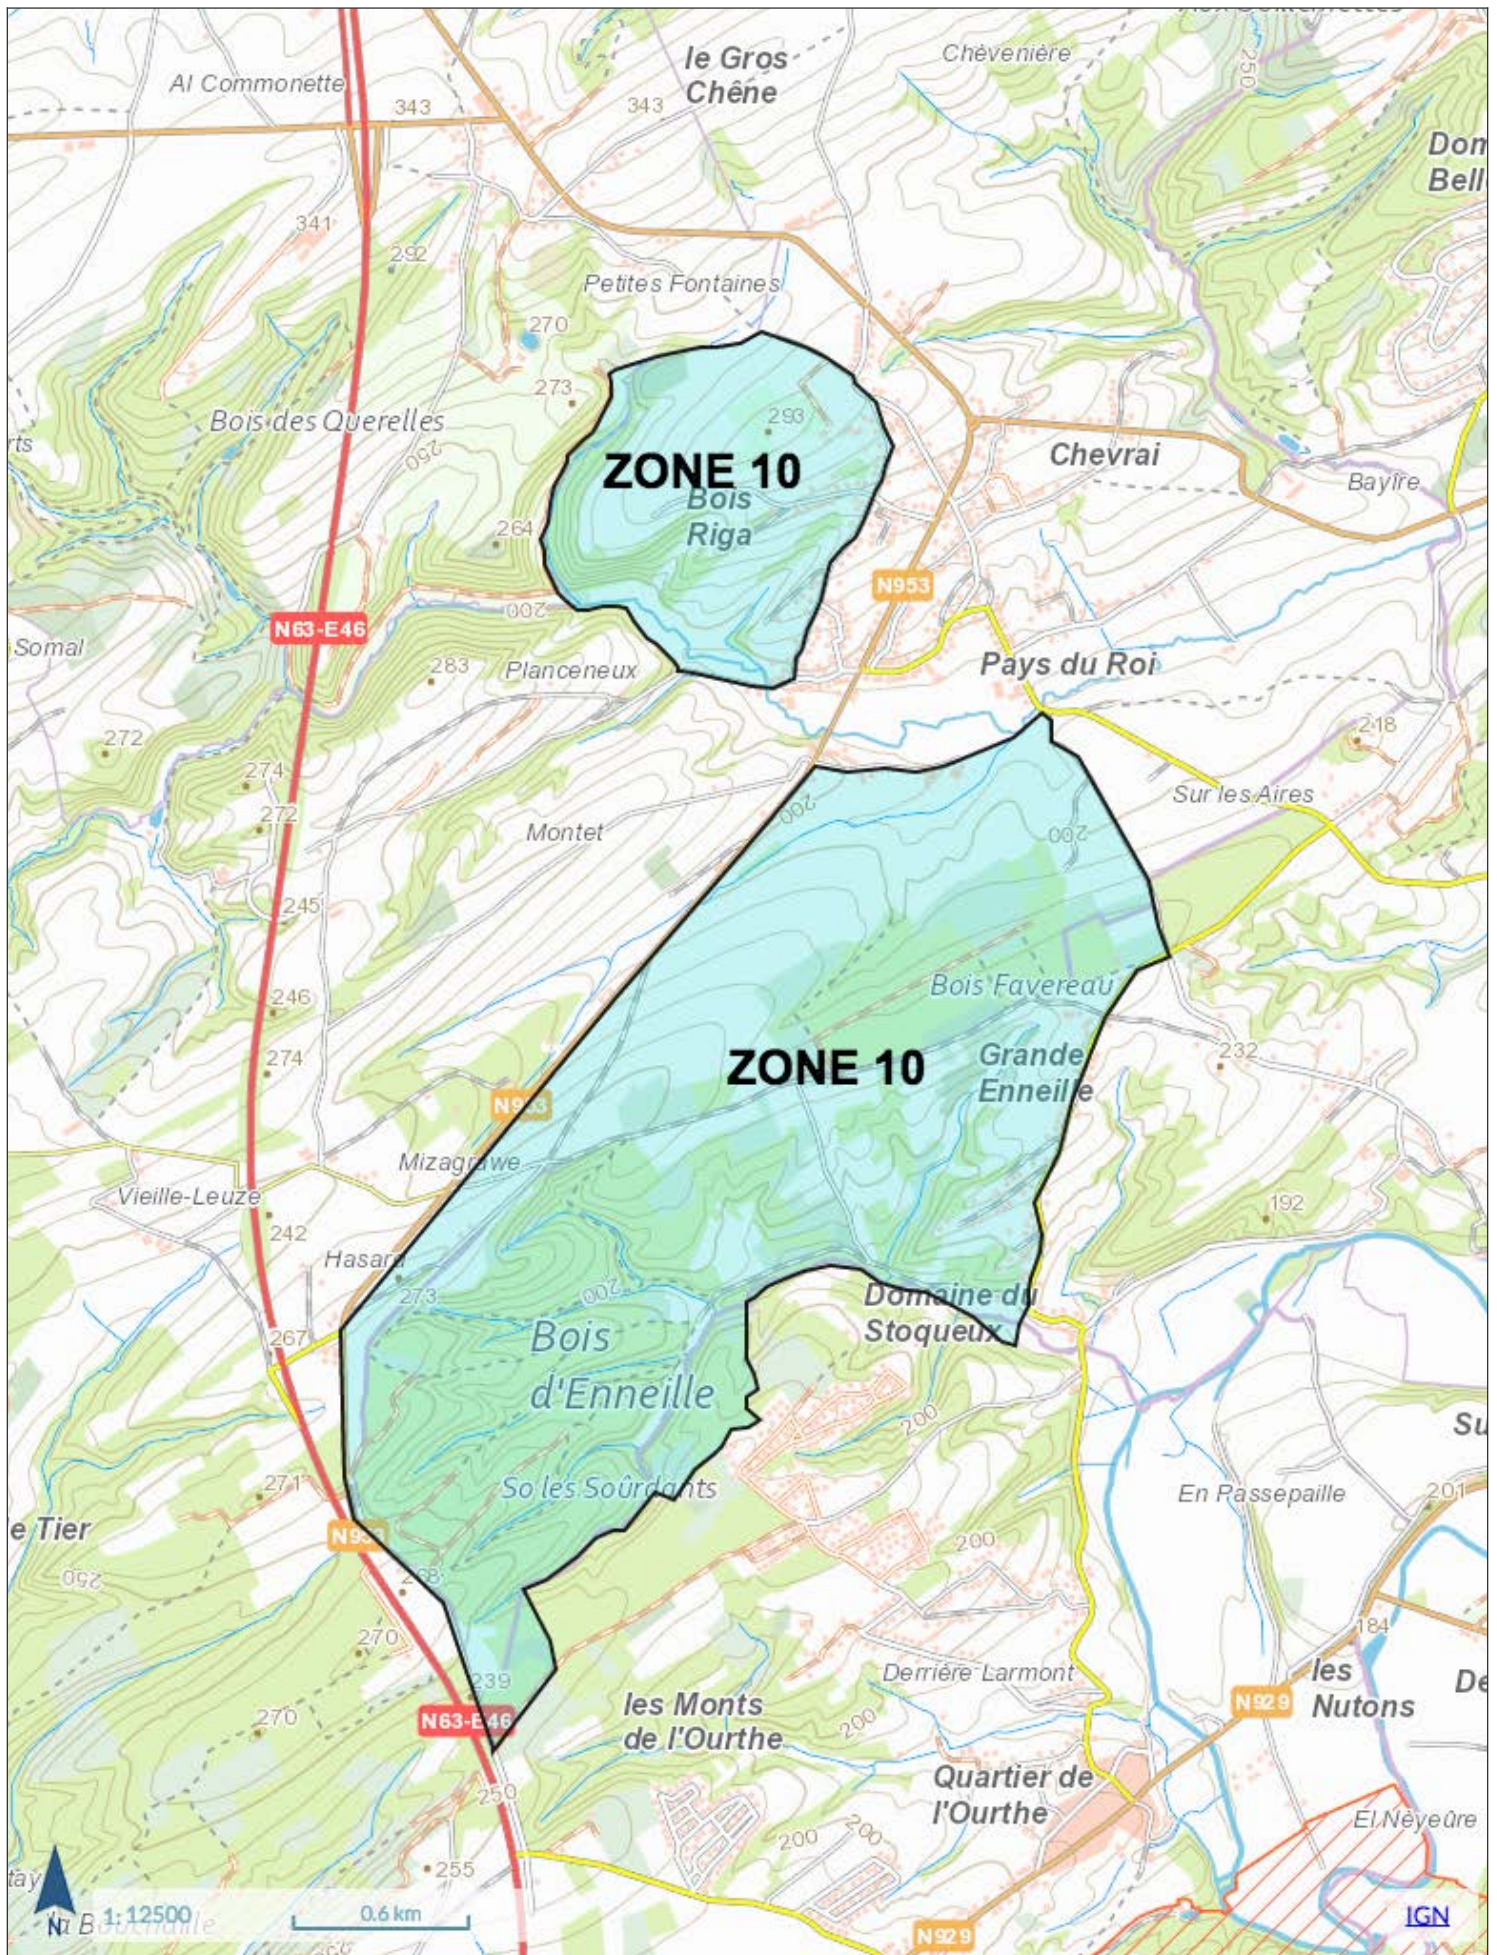

Battues Octobre 2022: Commune de Durbuy.

Lors des chasses, l'accès à certains territoires est interdit et certaines promenades balisées sont fermées.
 Veuillez à votre sécurité! Respectez toujours la signalisation sur le terrain.
 Ces informations sont fournies à titre indicatif. Cette liste est incomplète. Des chasses supplémentaires sont toujours possibles.

CHASSES DURBUY 2022-23 ZONE 06

Wallonie

Géoportail de la Wallonie

CHASSES DURBUY 2022-23 ZONE 07

Wallonie

Géoportail de la Wallonie

CHASSES DURBUY 2022-23 ZONE 13

Wallonie

Géoportail de la Wallonie

CHASSES DURBUY 2022-23 ZONE 18