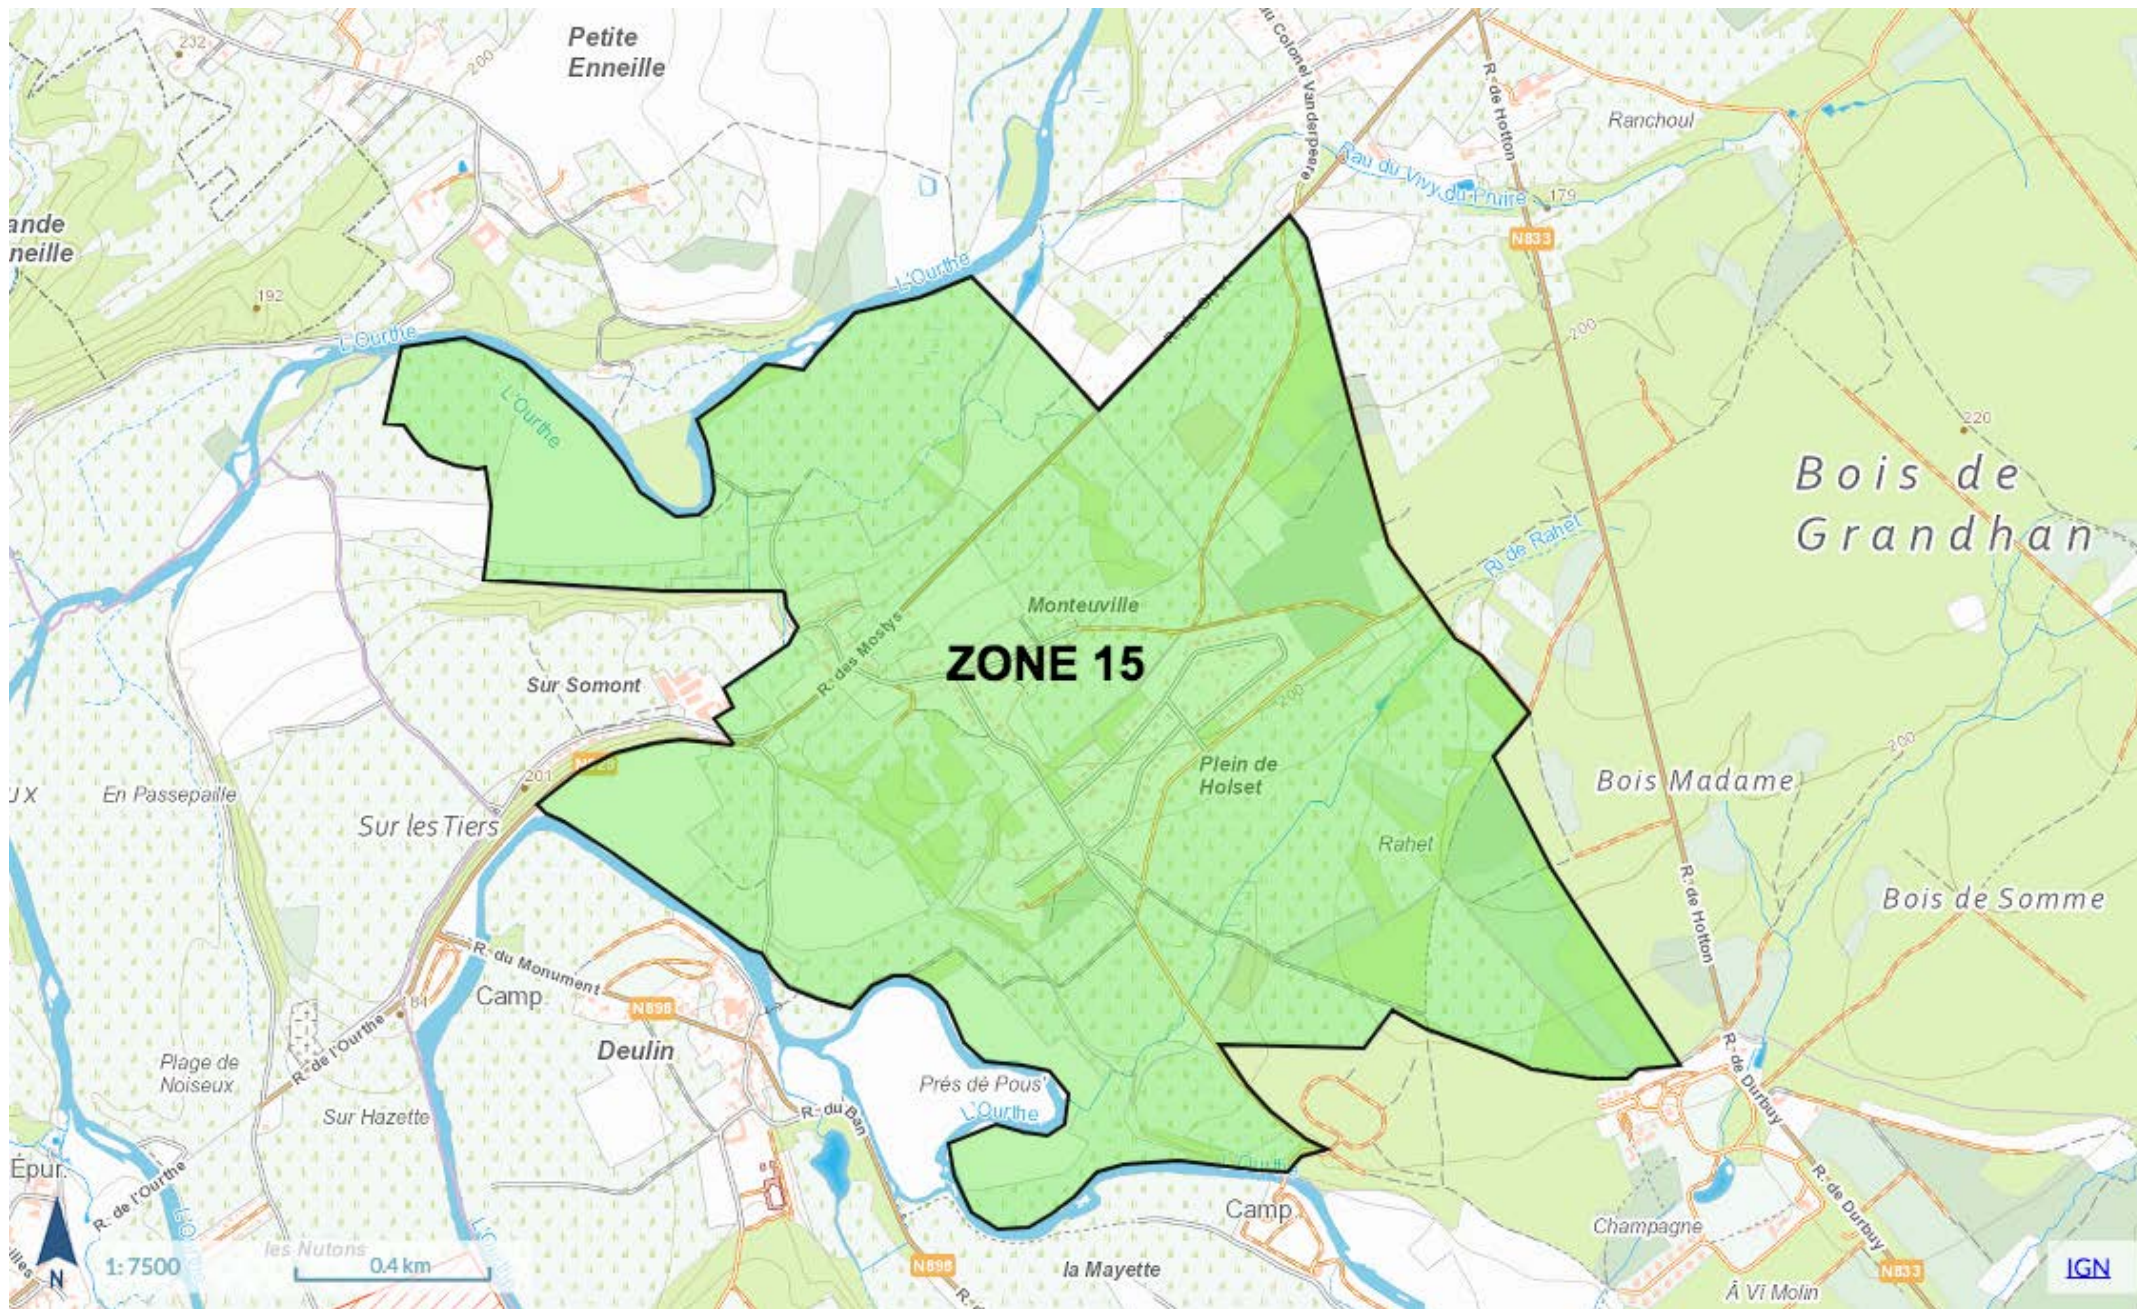

CHASSES DURBUY 2022-23 ZONE 06

Wallonie

Géoportail de la Wallonie

CHASSES DURBUY 2022-23 ZONE 07

Wallonie

Géoportail de la Wallonie

CHASSES DURBUY 2022-23 ZONE 13

Wallonie

Géoportail de la Wallonie

CHASSES DURBUY 2022-23 ZONE 18