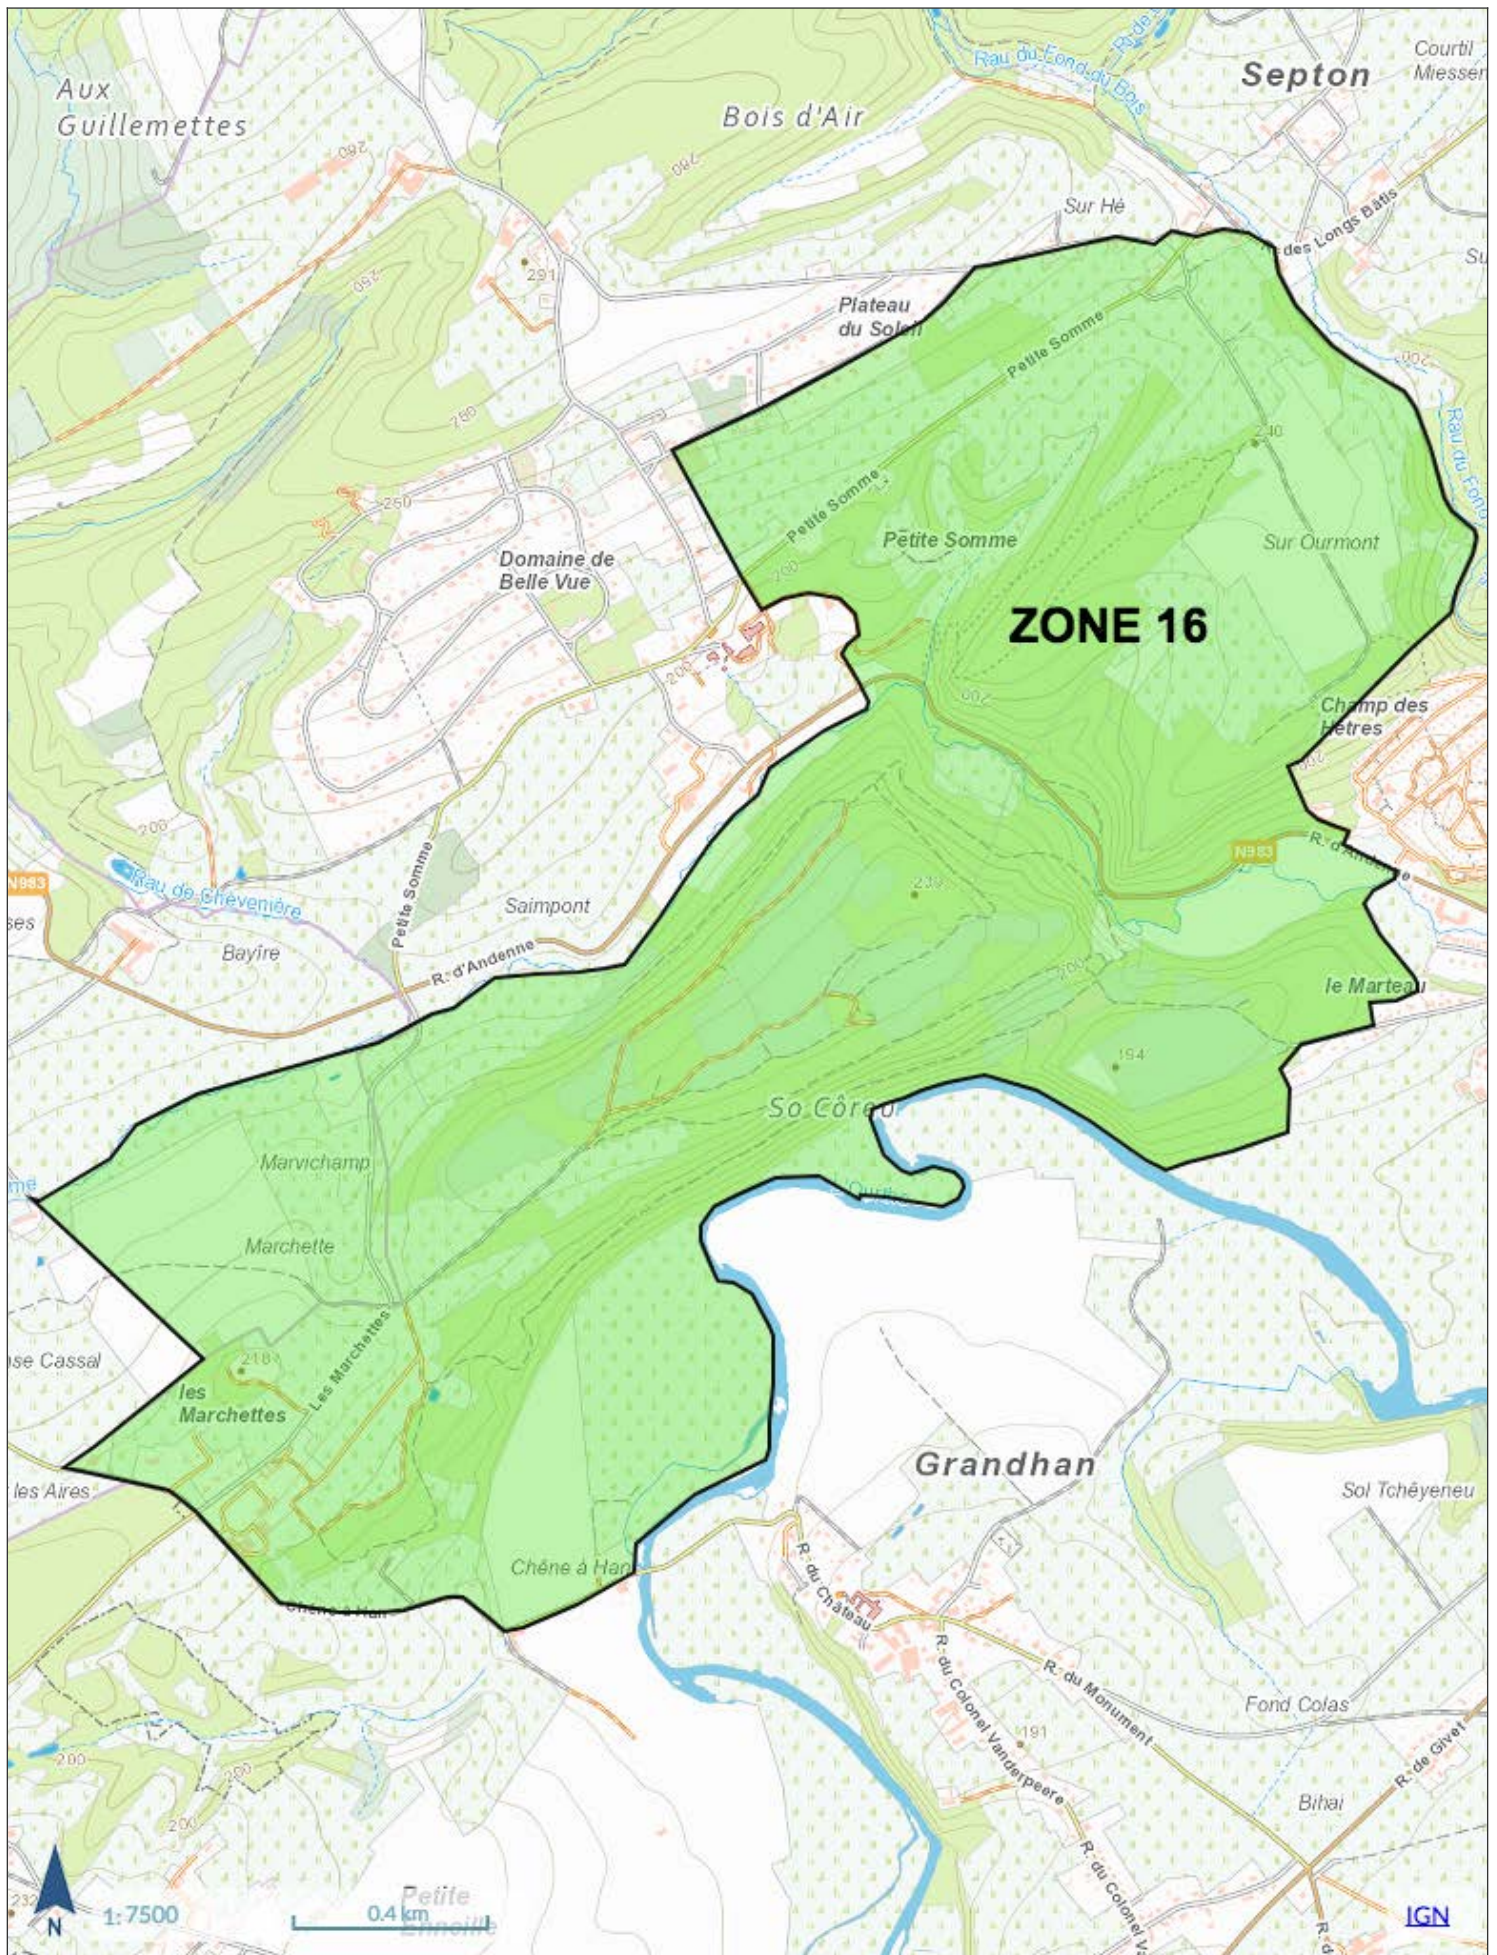

CHASSES DURBUY 2022-23 ZONE 06

Wallonie

Géoportail de la Wallonie

CHASSES DURBUY 2022-23 ZONE 07

Wallonie

Géoportail de la Wallonie

CHASSES DURBUY 2022-23 ZONE 13

Wallonie

Géoportail de la Wallonie

CHASSES DURBUY 2022-23 ZONE 18