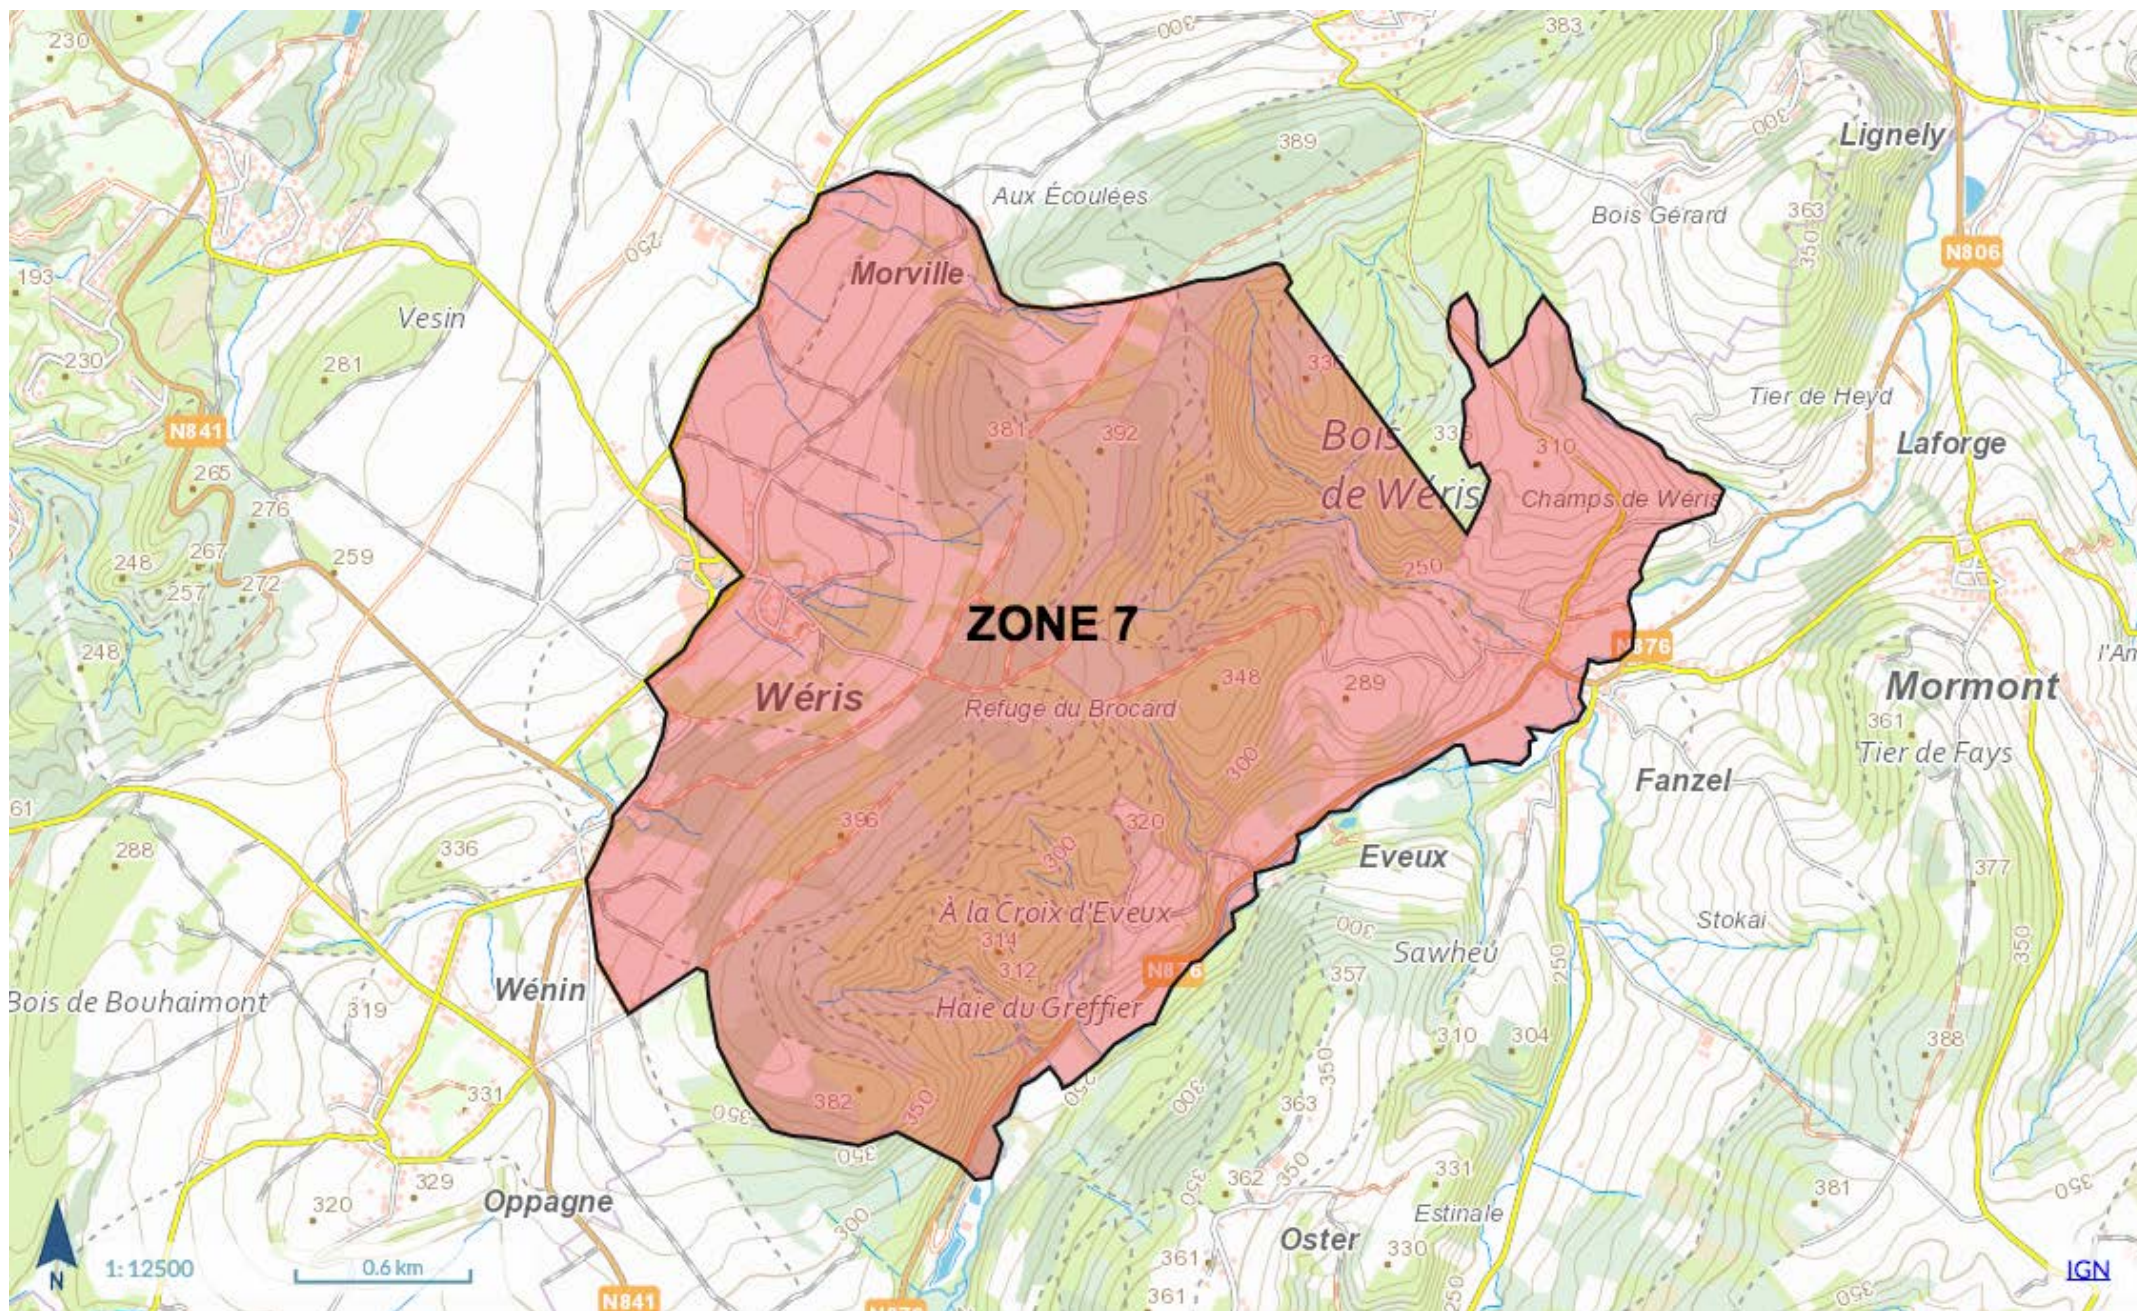

Wallonie

Géoportail de la Wallonie

CHASSES DURBUY 2022-23 ZONE 07