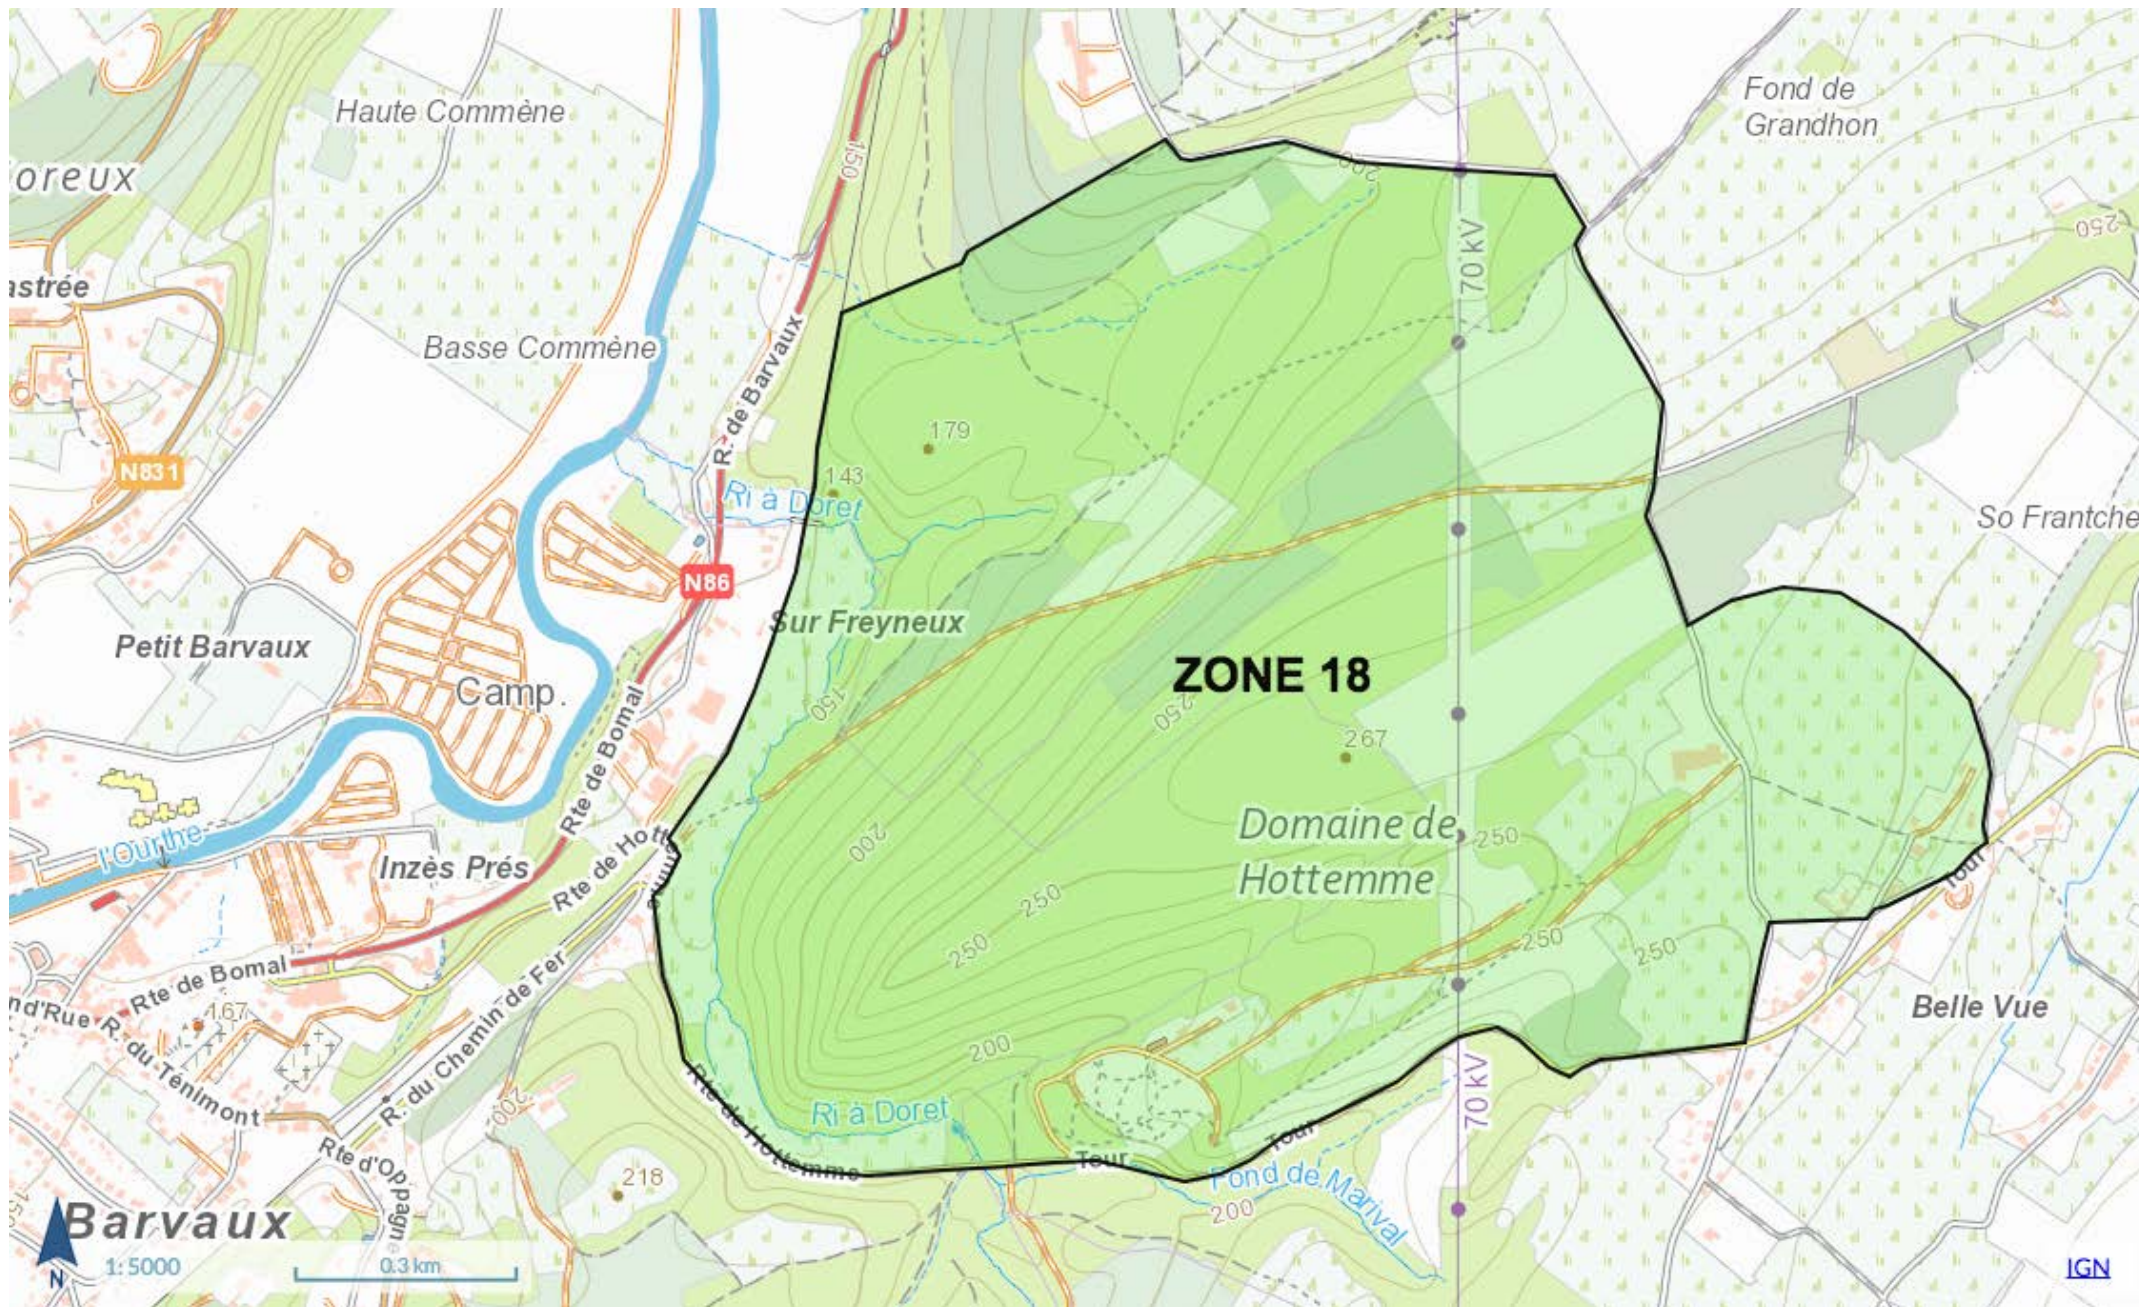

# Géoportail de la Wallonie

## CHASSES DURBUY 2022-23 ZONE 13

Wallonie

# Géoportail de la Wallonie

CHASSES DURBUY 2022-23 ZONE 18

Wallonie