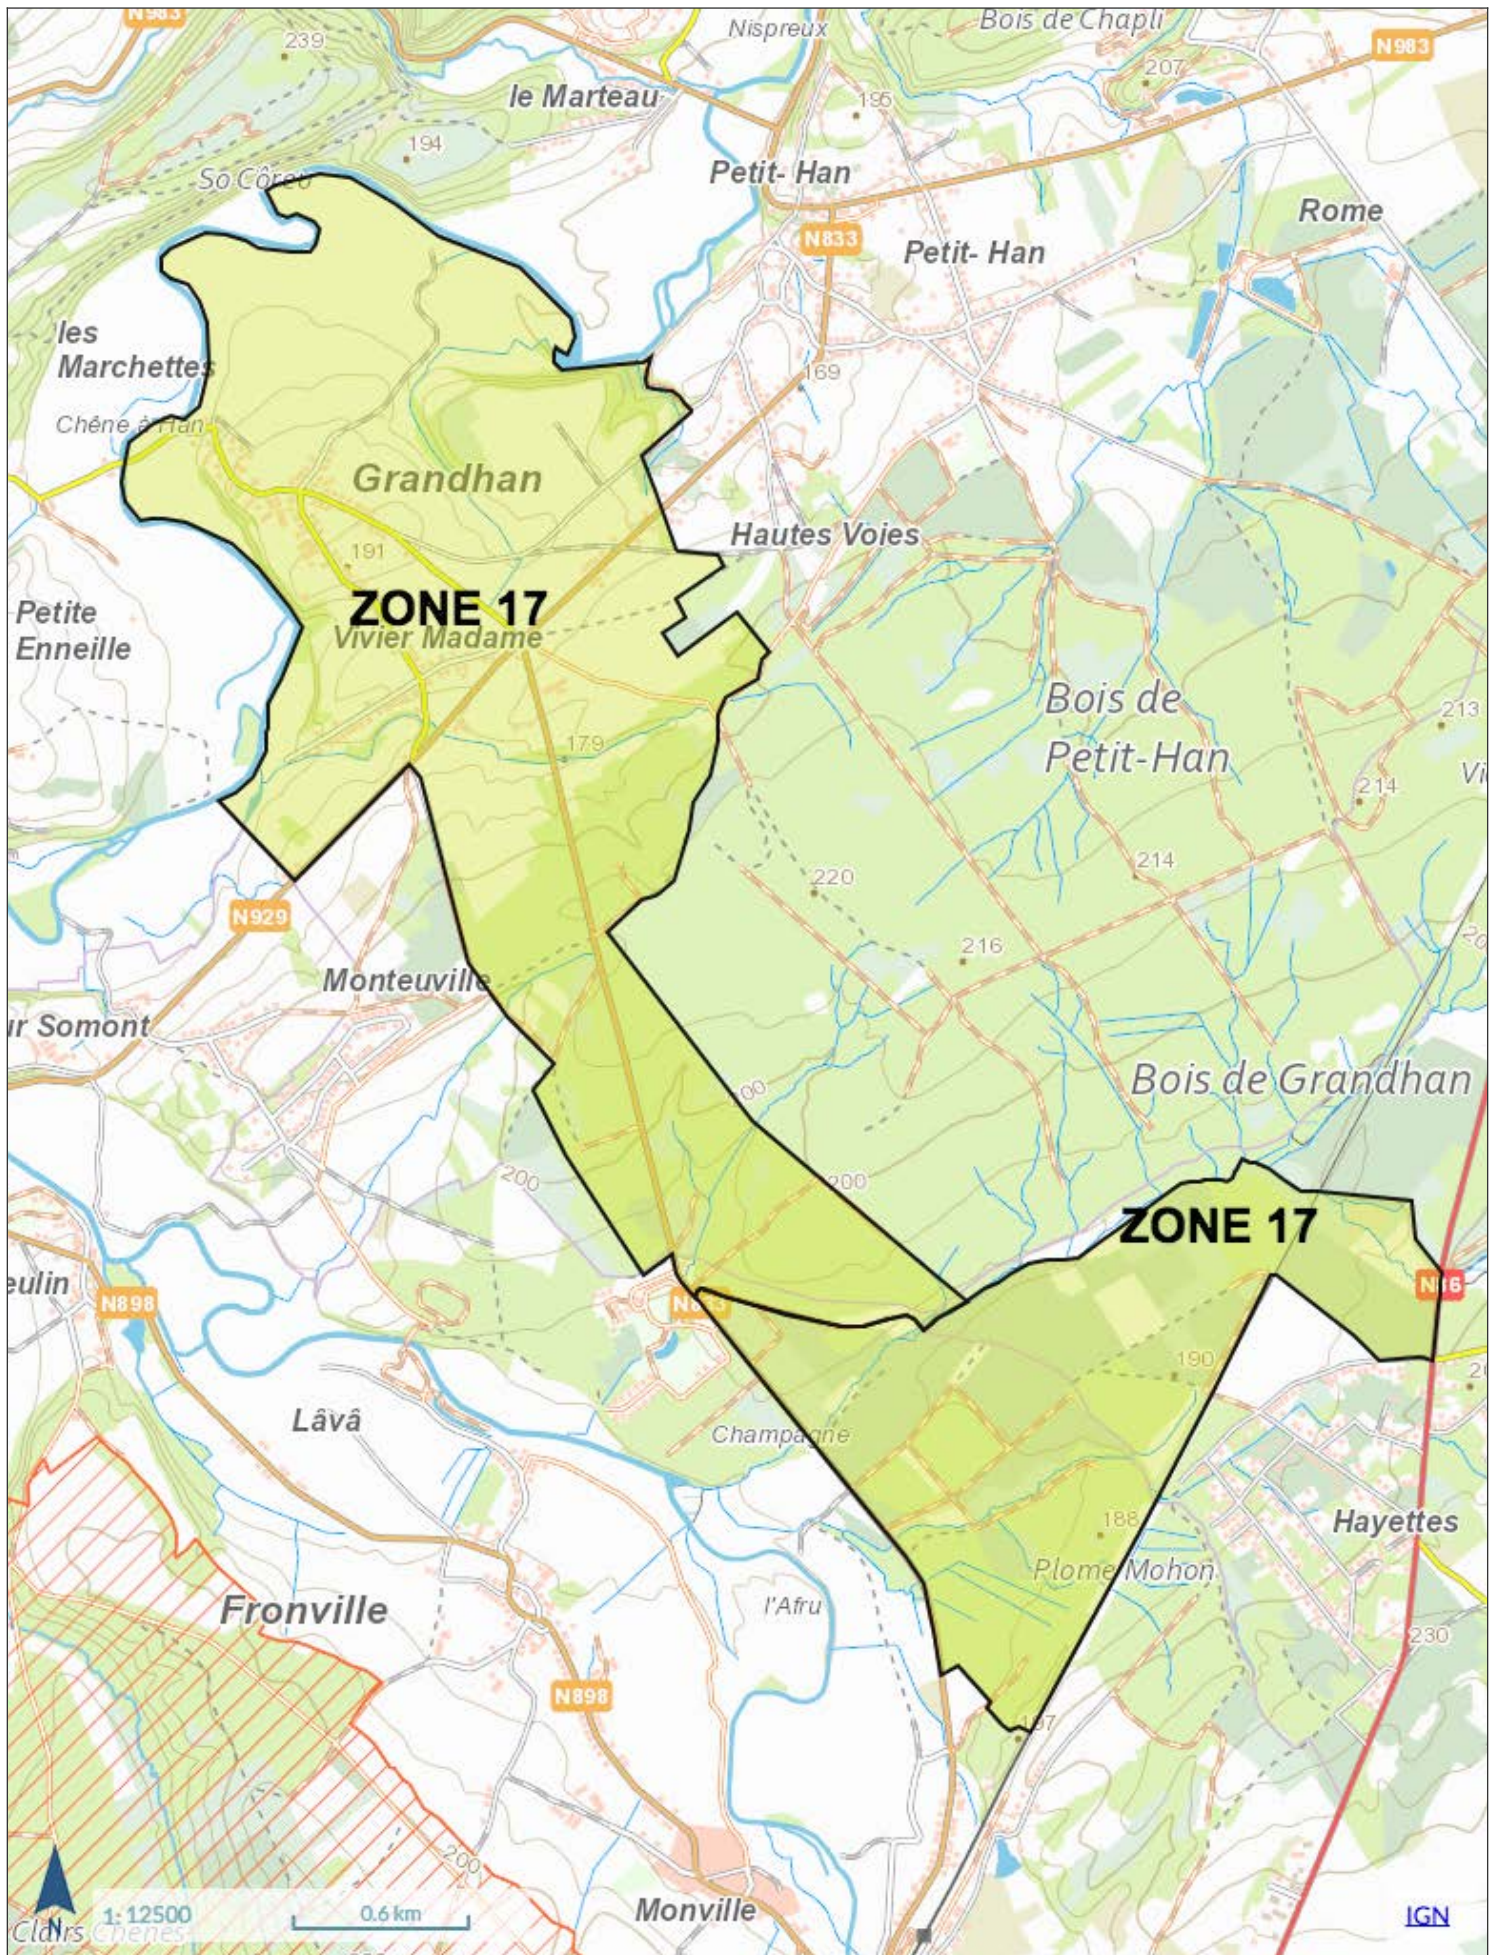

# Géoportail de la Wallonie

## CHASSES DURBUY 2022-23 ZONE 13

Wallonie

# Géoportail de la Wallonie

CHASSES DURBUY 2022-23 ZONE 18

Wallonie