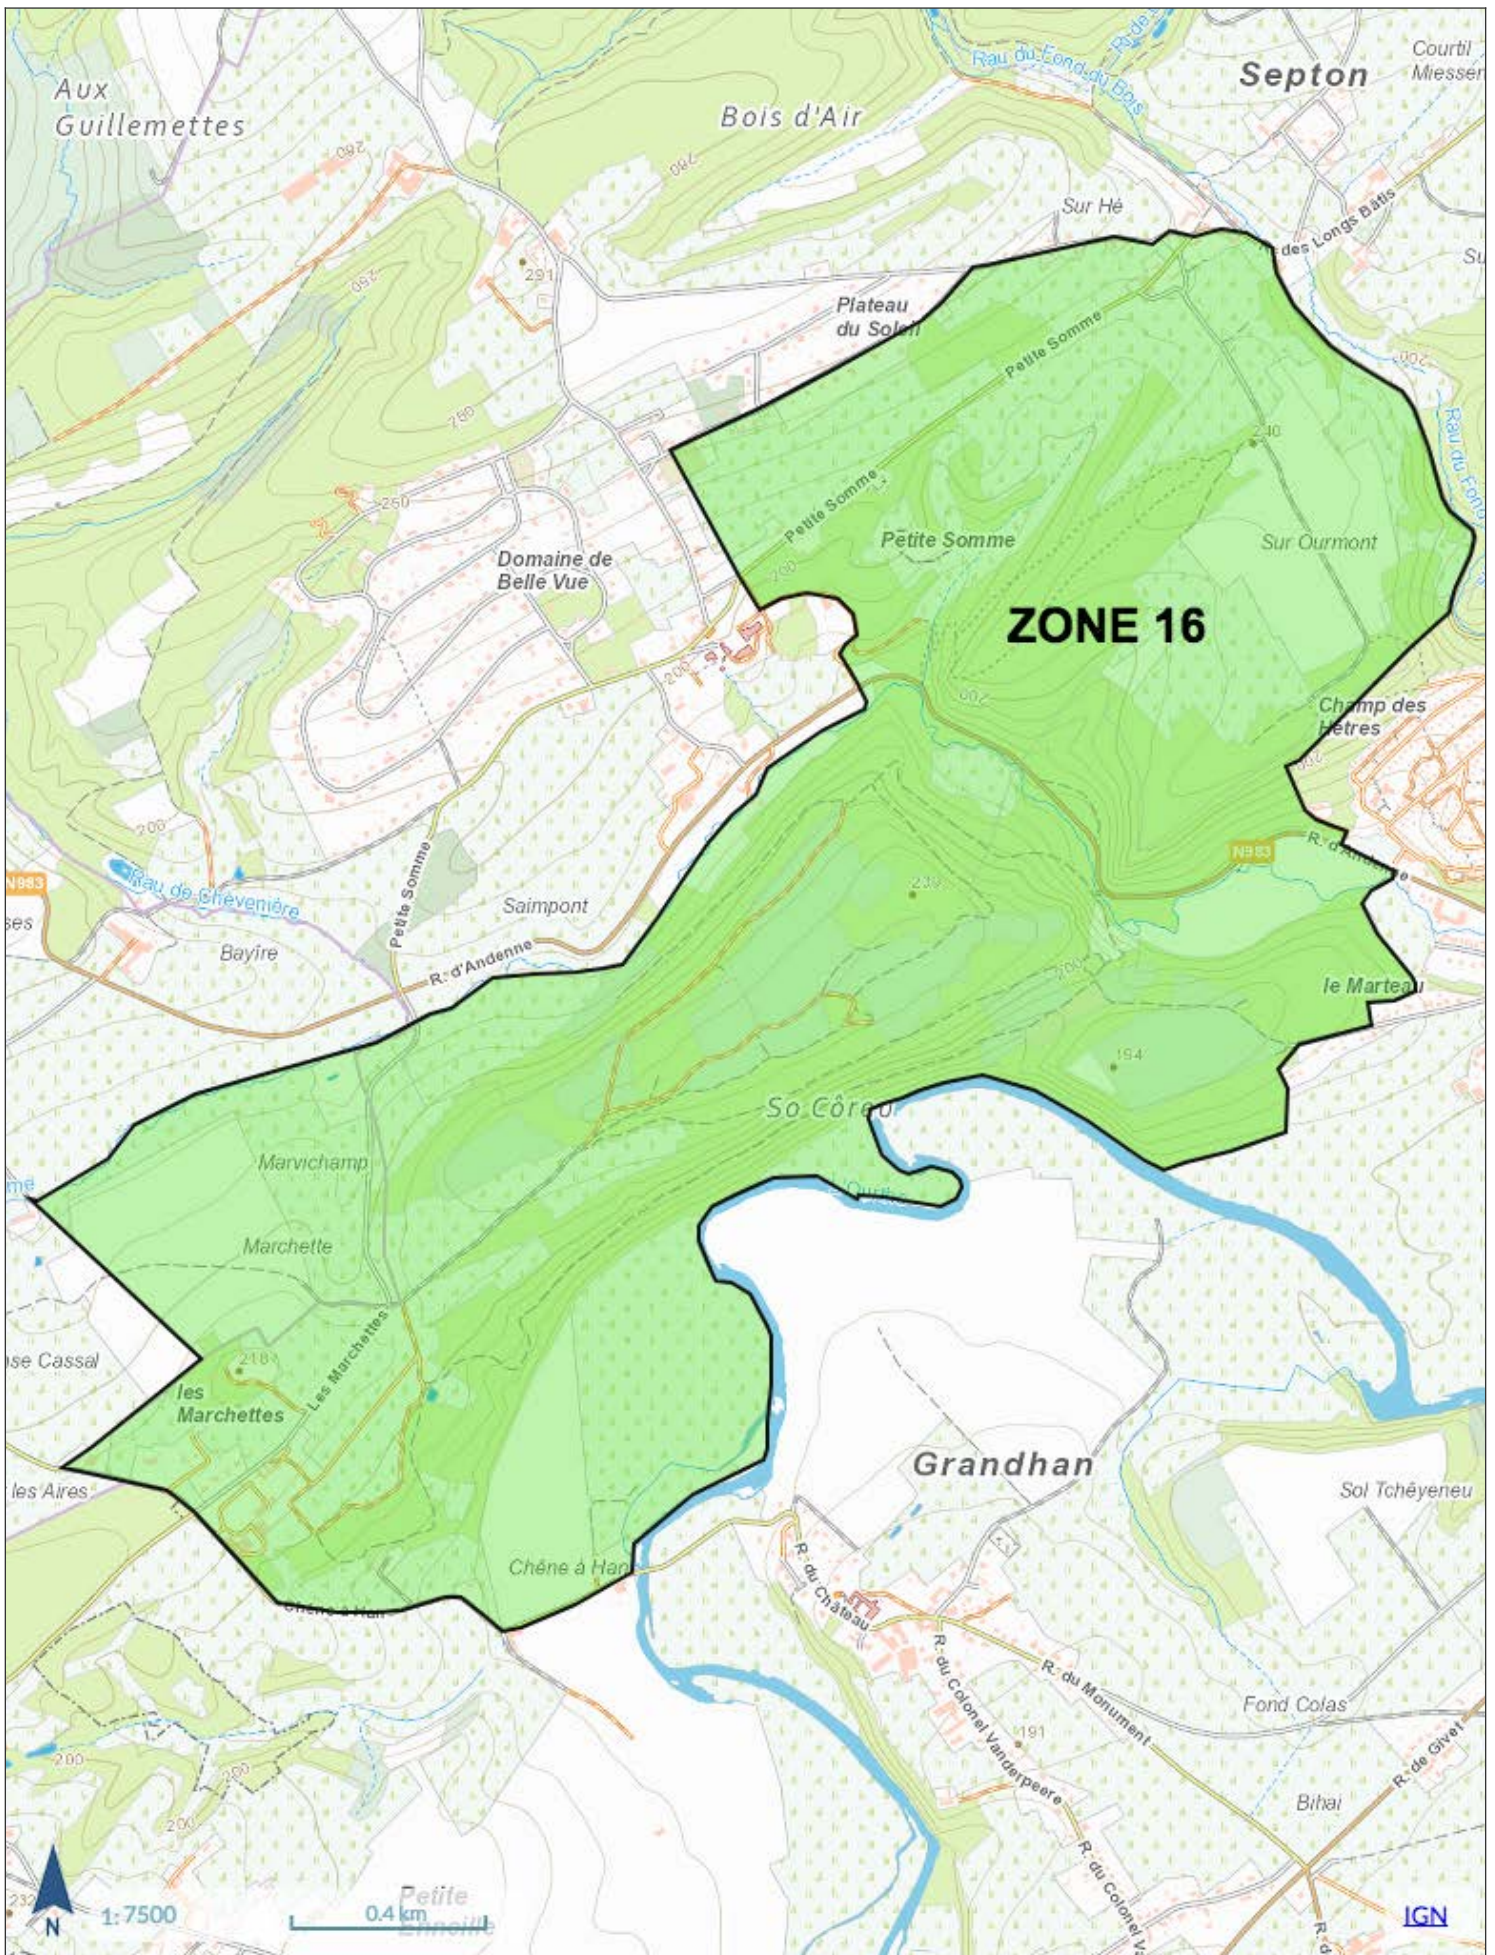

# Géoportail de la Wallonie

## CHASSES DURBUY 2022-23 ZONE 13

Wallonie