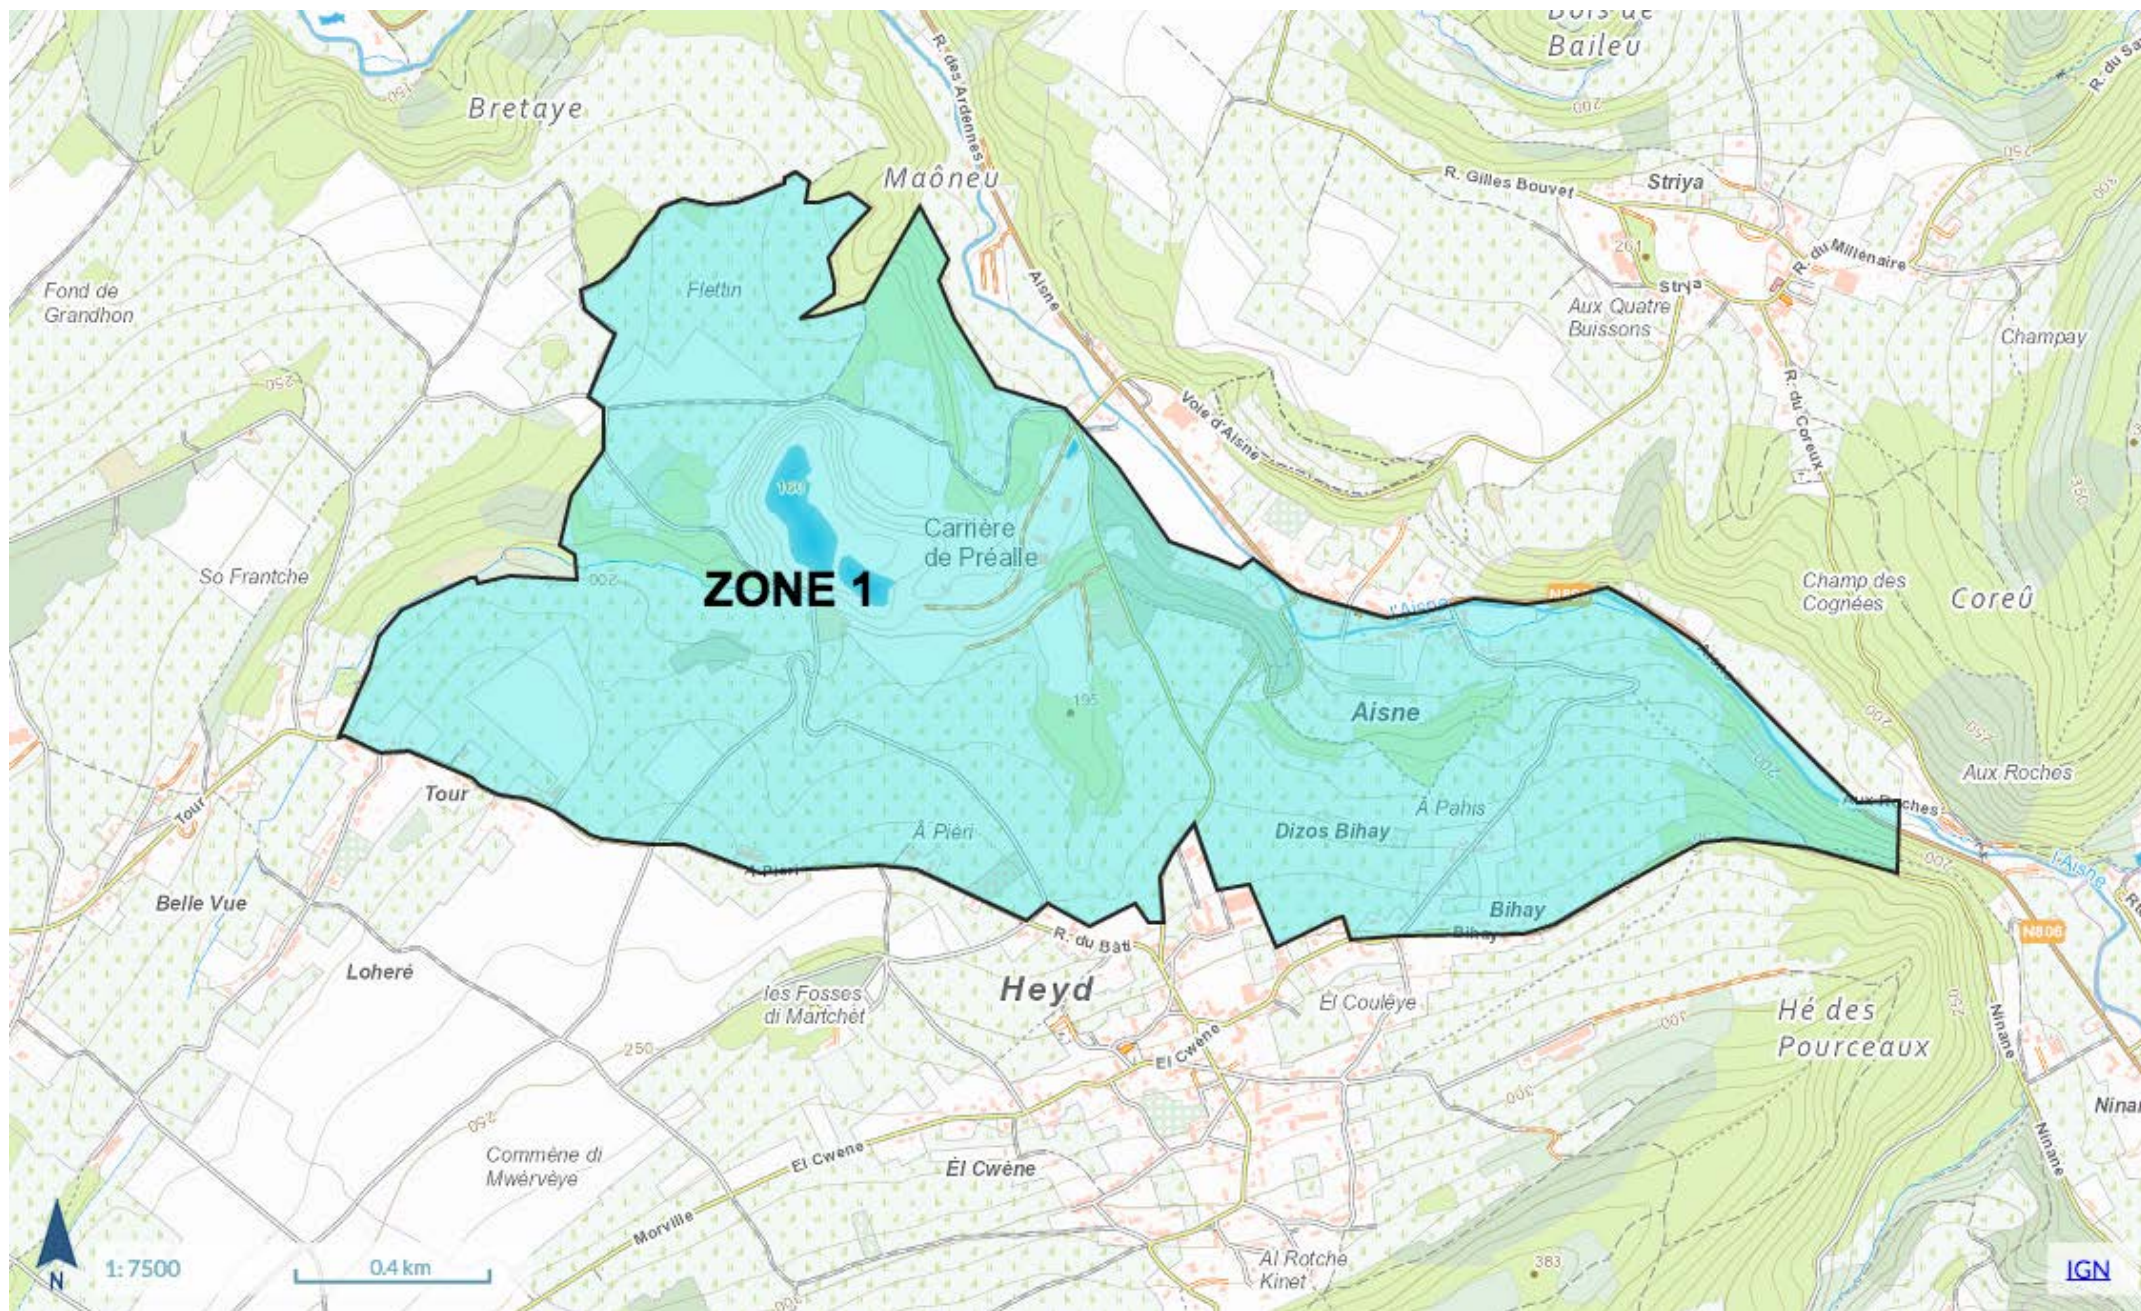

Wallonie

Géoportail de la Wallonie

CHASSES DURBUY 2022-23 ZONE 01