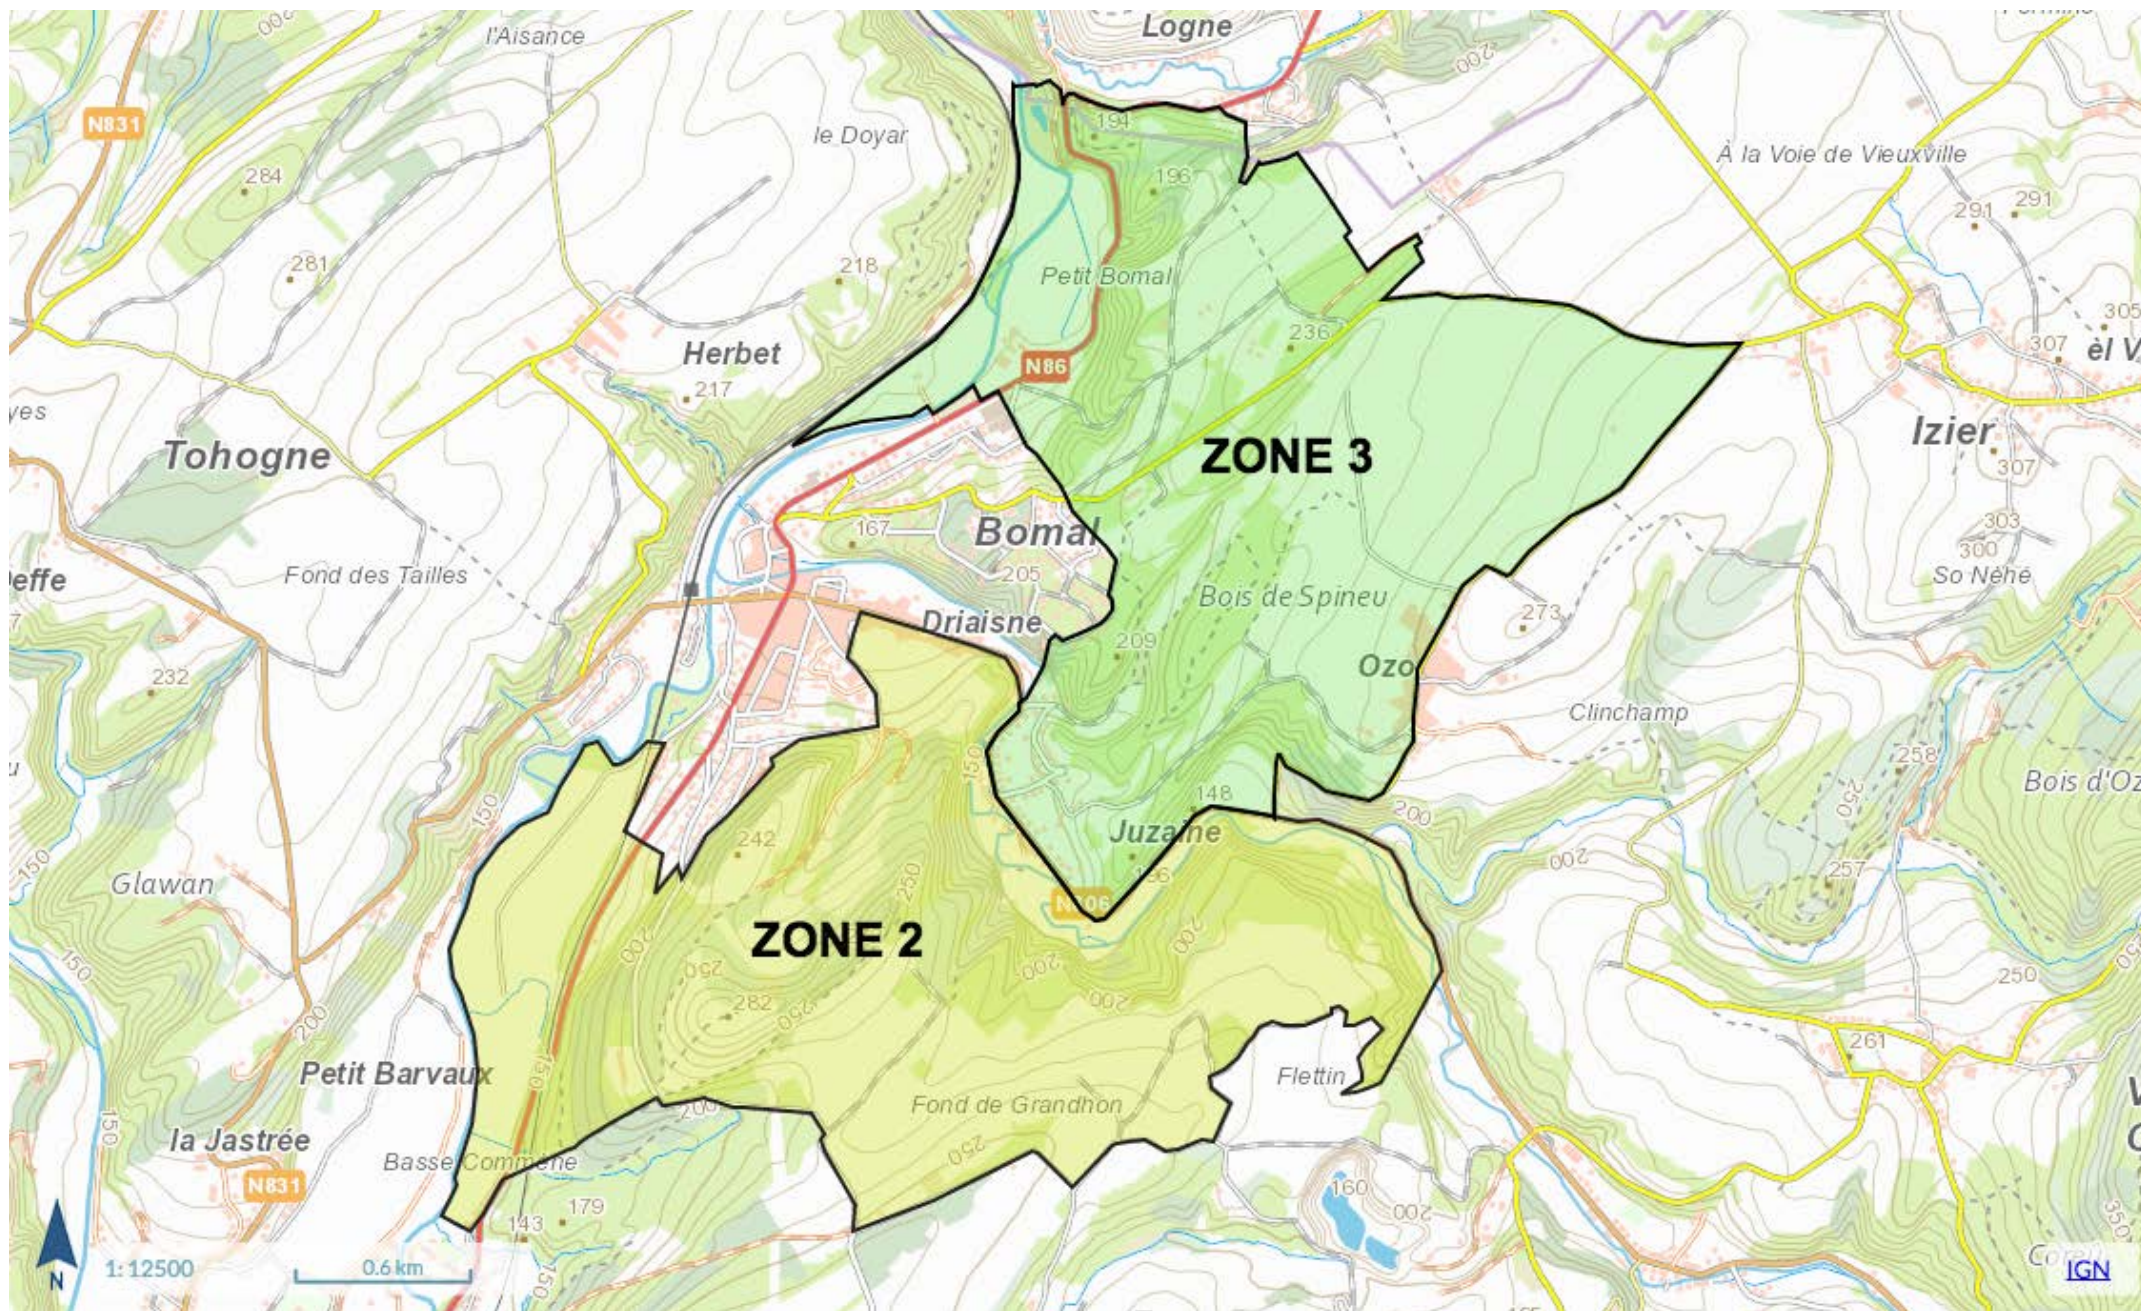

Wallonie

Géoportail de la Wallonie

CHASSES DURBUY 2022-23 ZONE 02+03