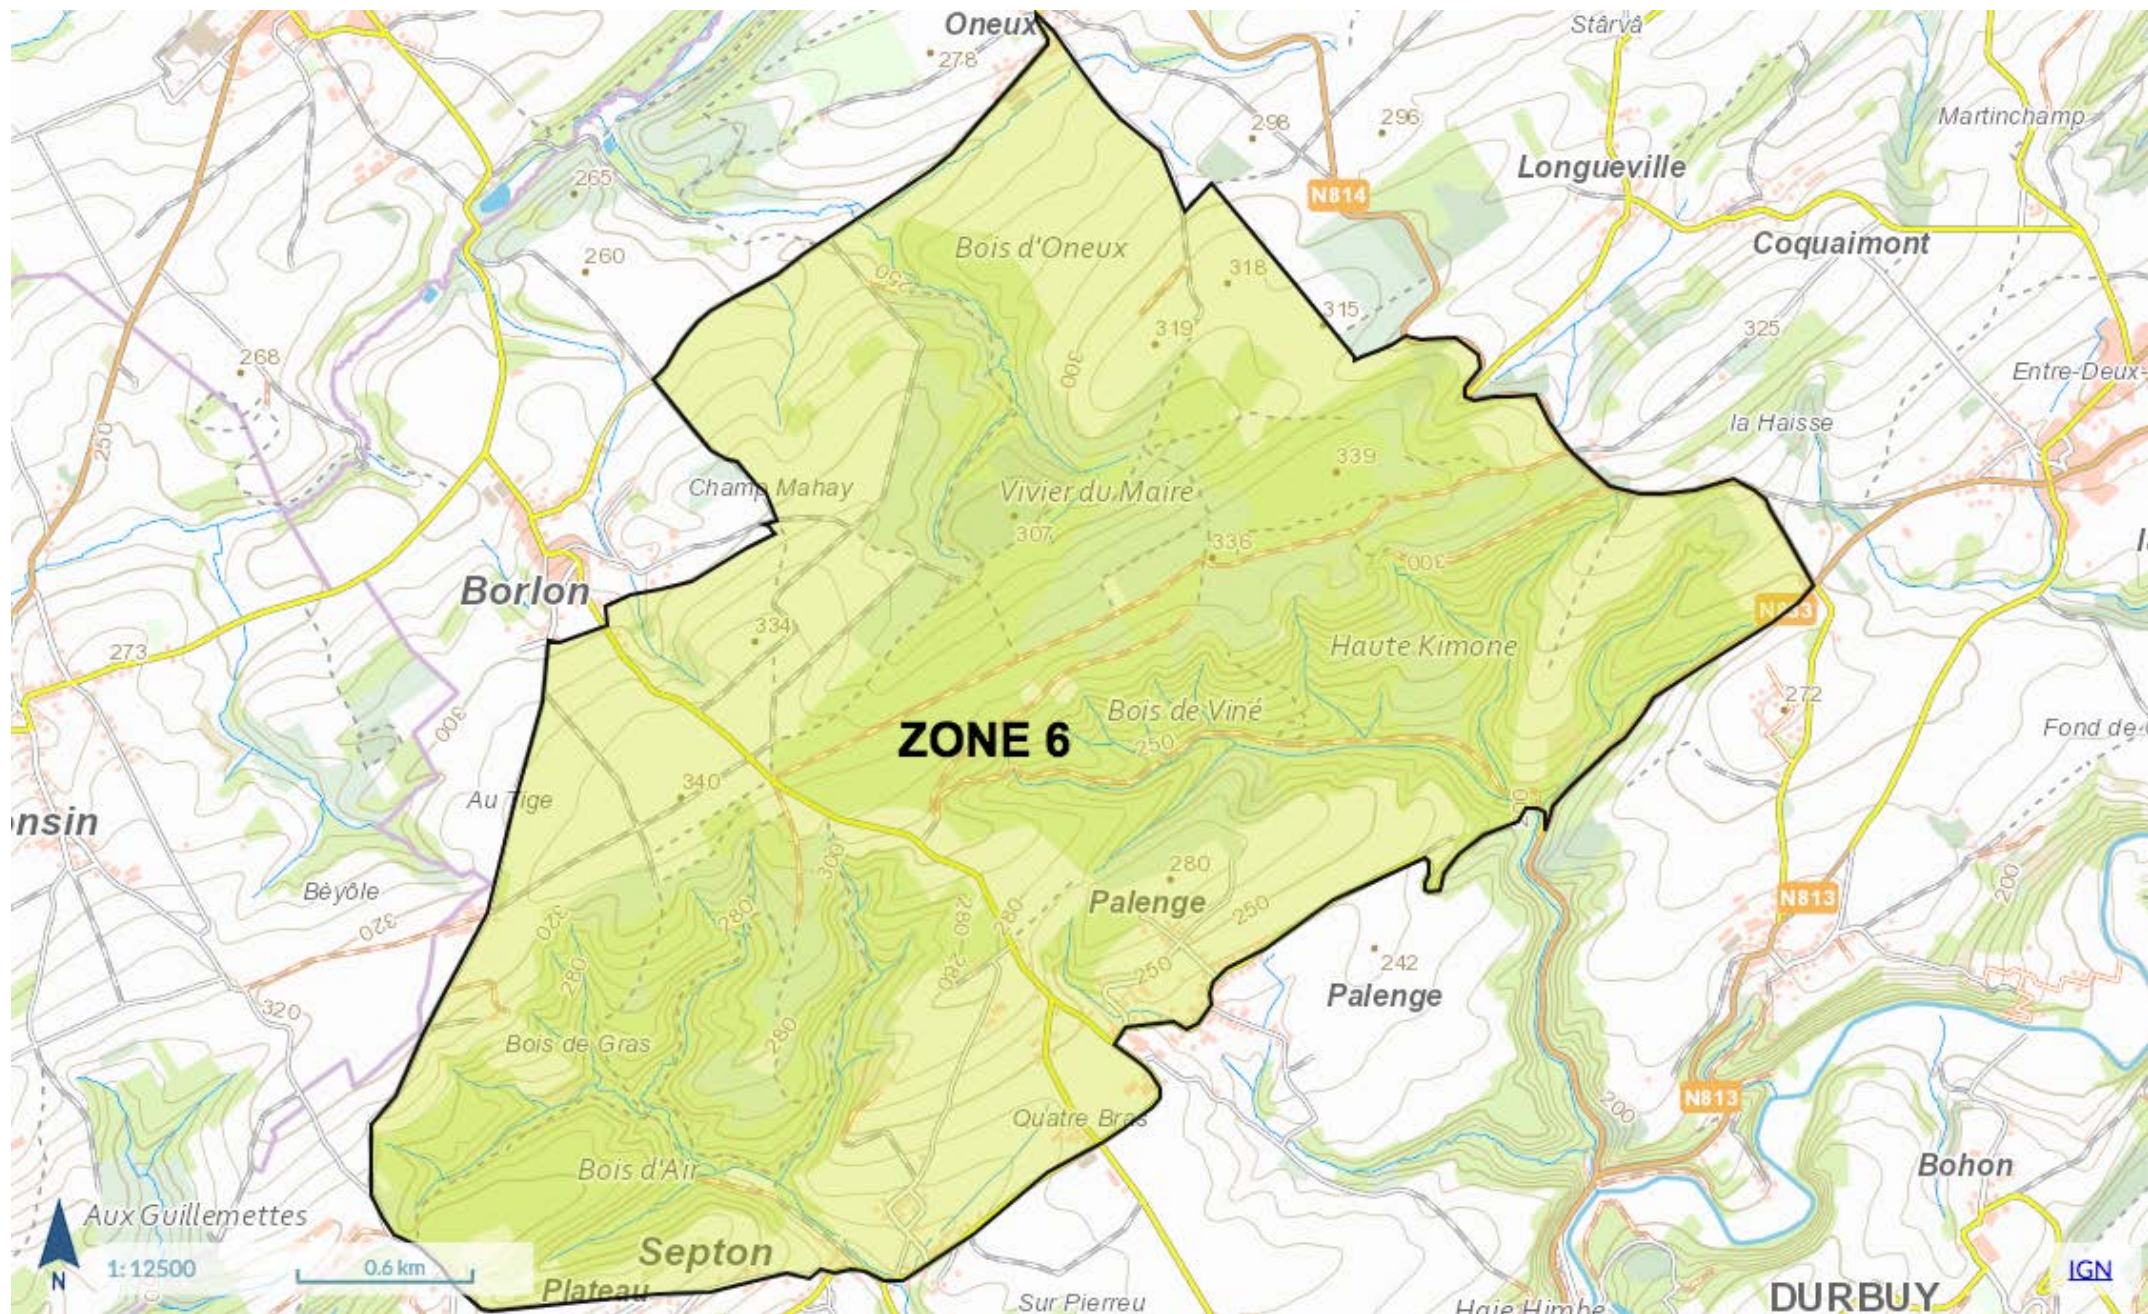

Wallonie

Géoportail de la Wallonie

CHASSES DURBUY 2022-23 ZONE 06