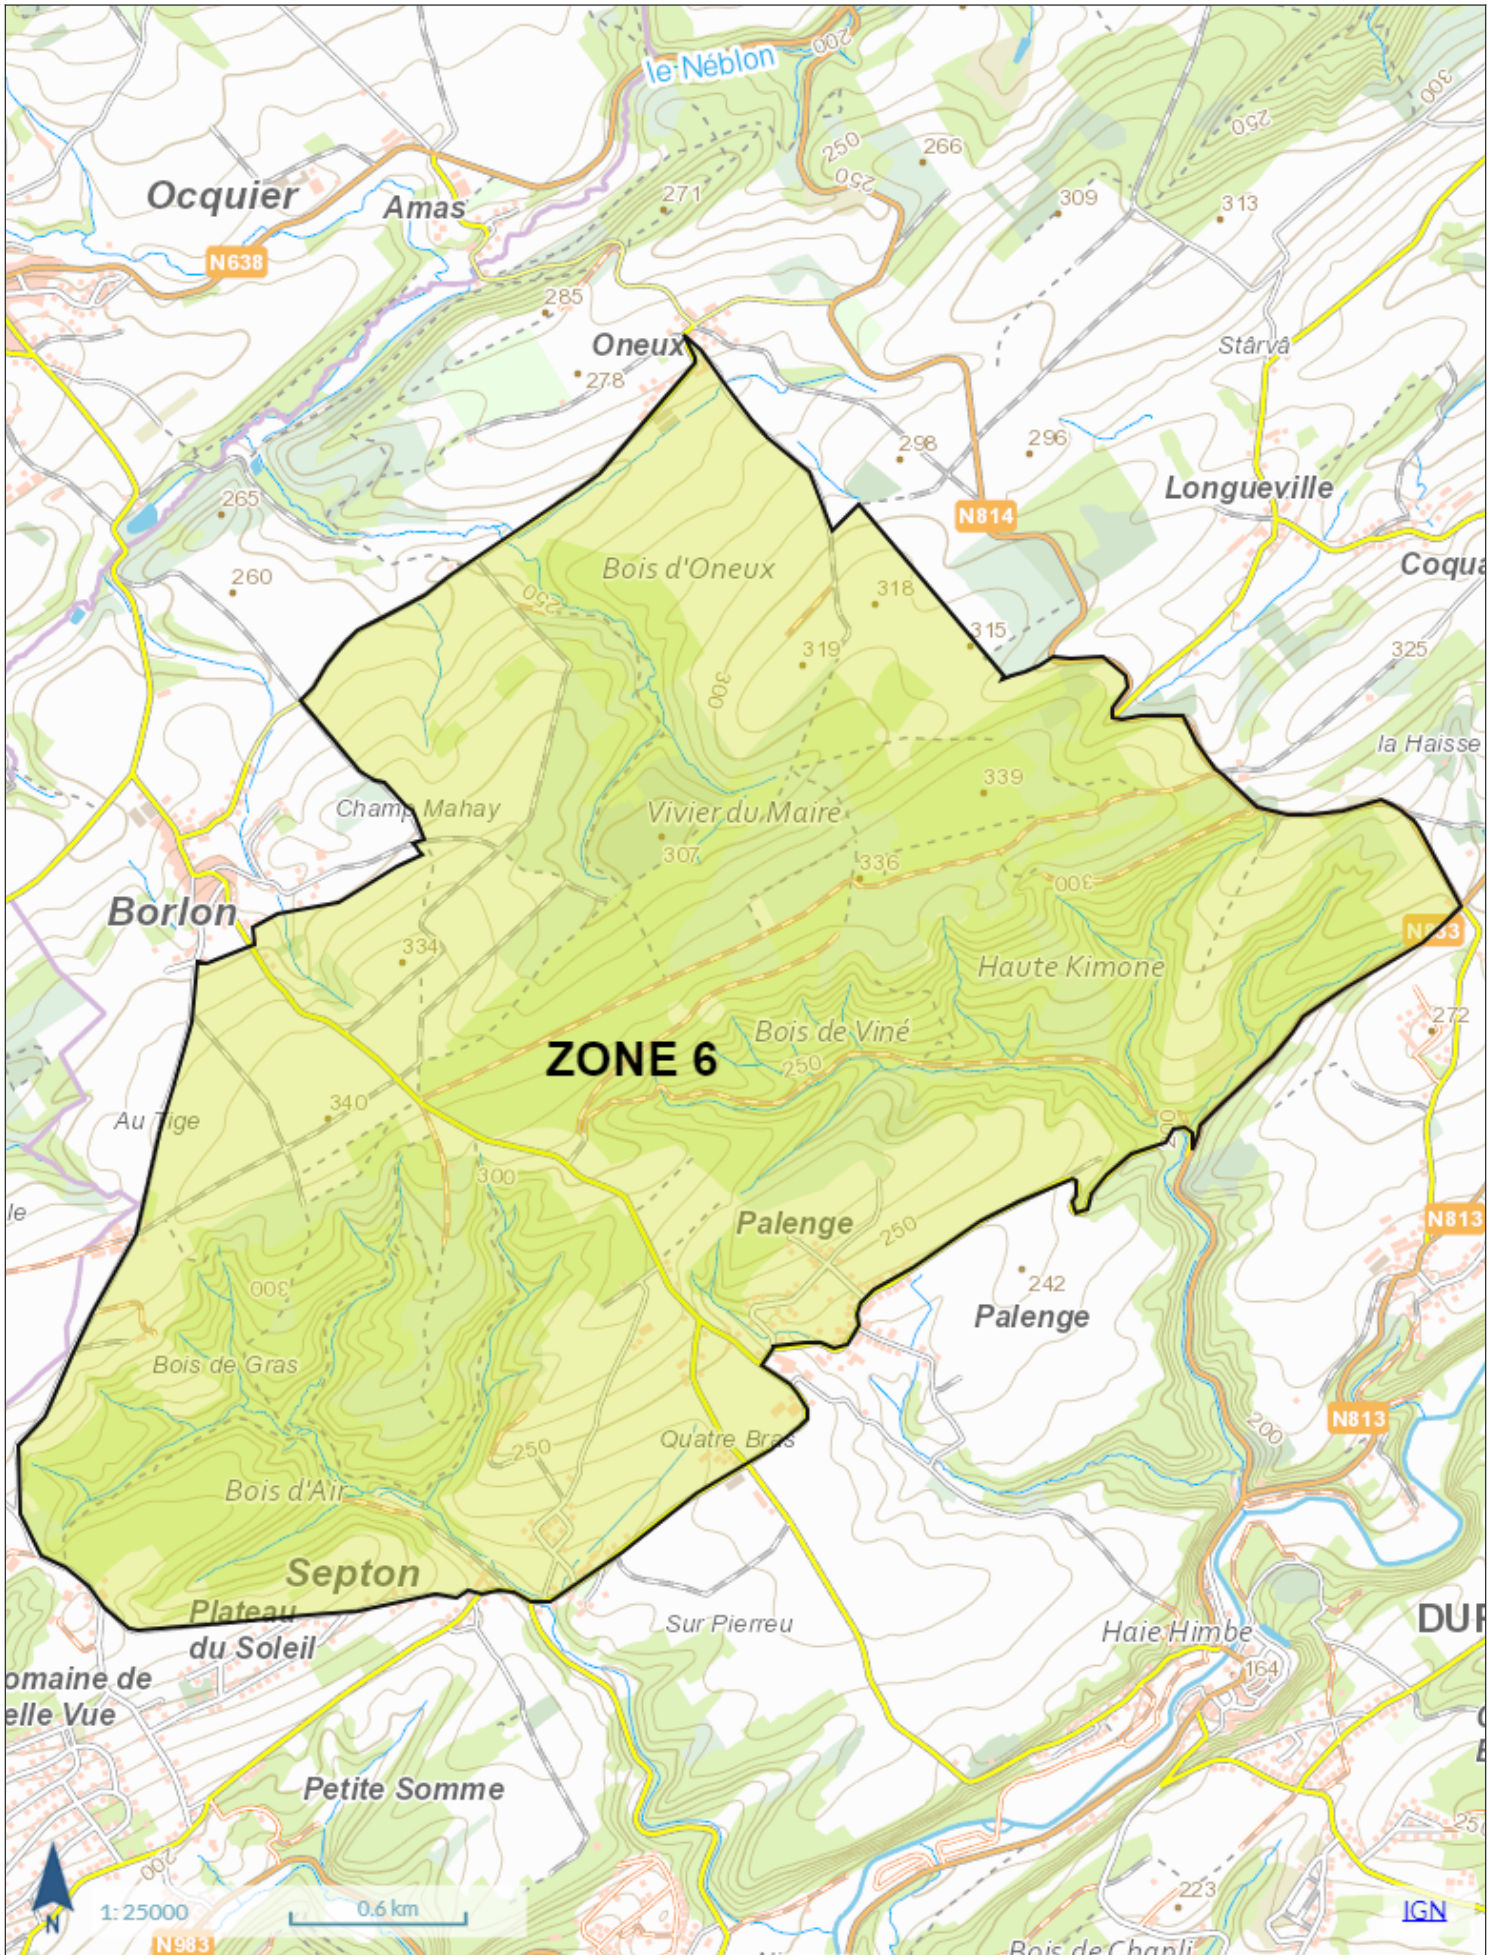

A l'approche des chemins forestiers, vous pourrez rencontrer deux types d'affiches: Affiches rouges = Affiches d'interdiction > Promenade interdite aux dates indiquées car battue, chasse à l'approche ou à l'affût en cours. Affiches jaunes = Affiches d'information > Elle incitent à la prudence. Affichage de renseignements sur les périodes de chasse à l'approche ou à l'affût et sur les journées de battues annoncées. Les chemins et les balades restent accessibles!

# Géoportail de la Wallonie

## CHASSES DURBUY 2023-24 ZONE 05

Wallonie

# Géoportail de la Wallonie

CHASSES DURBUY 2023-24 ZONE 05 ZOOM

Wallonie