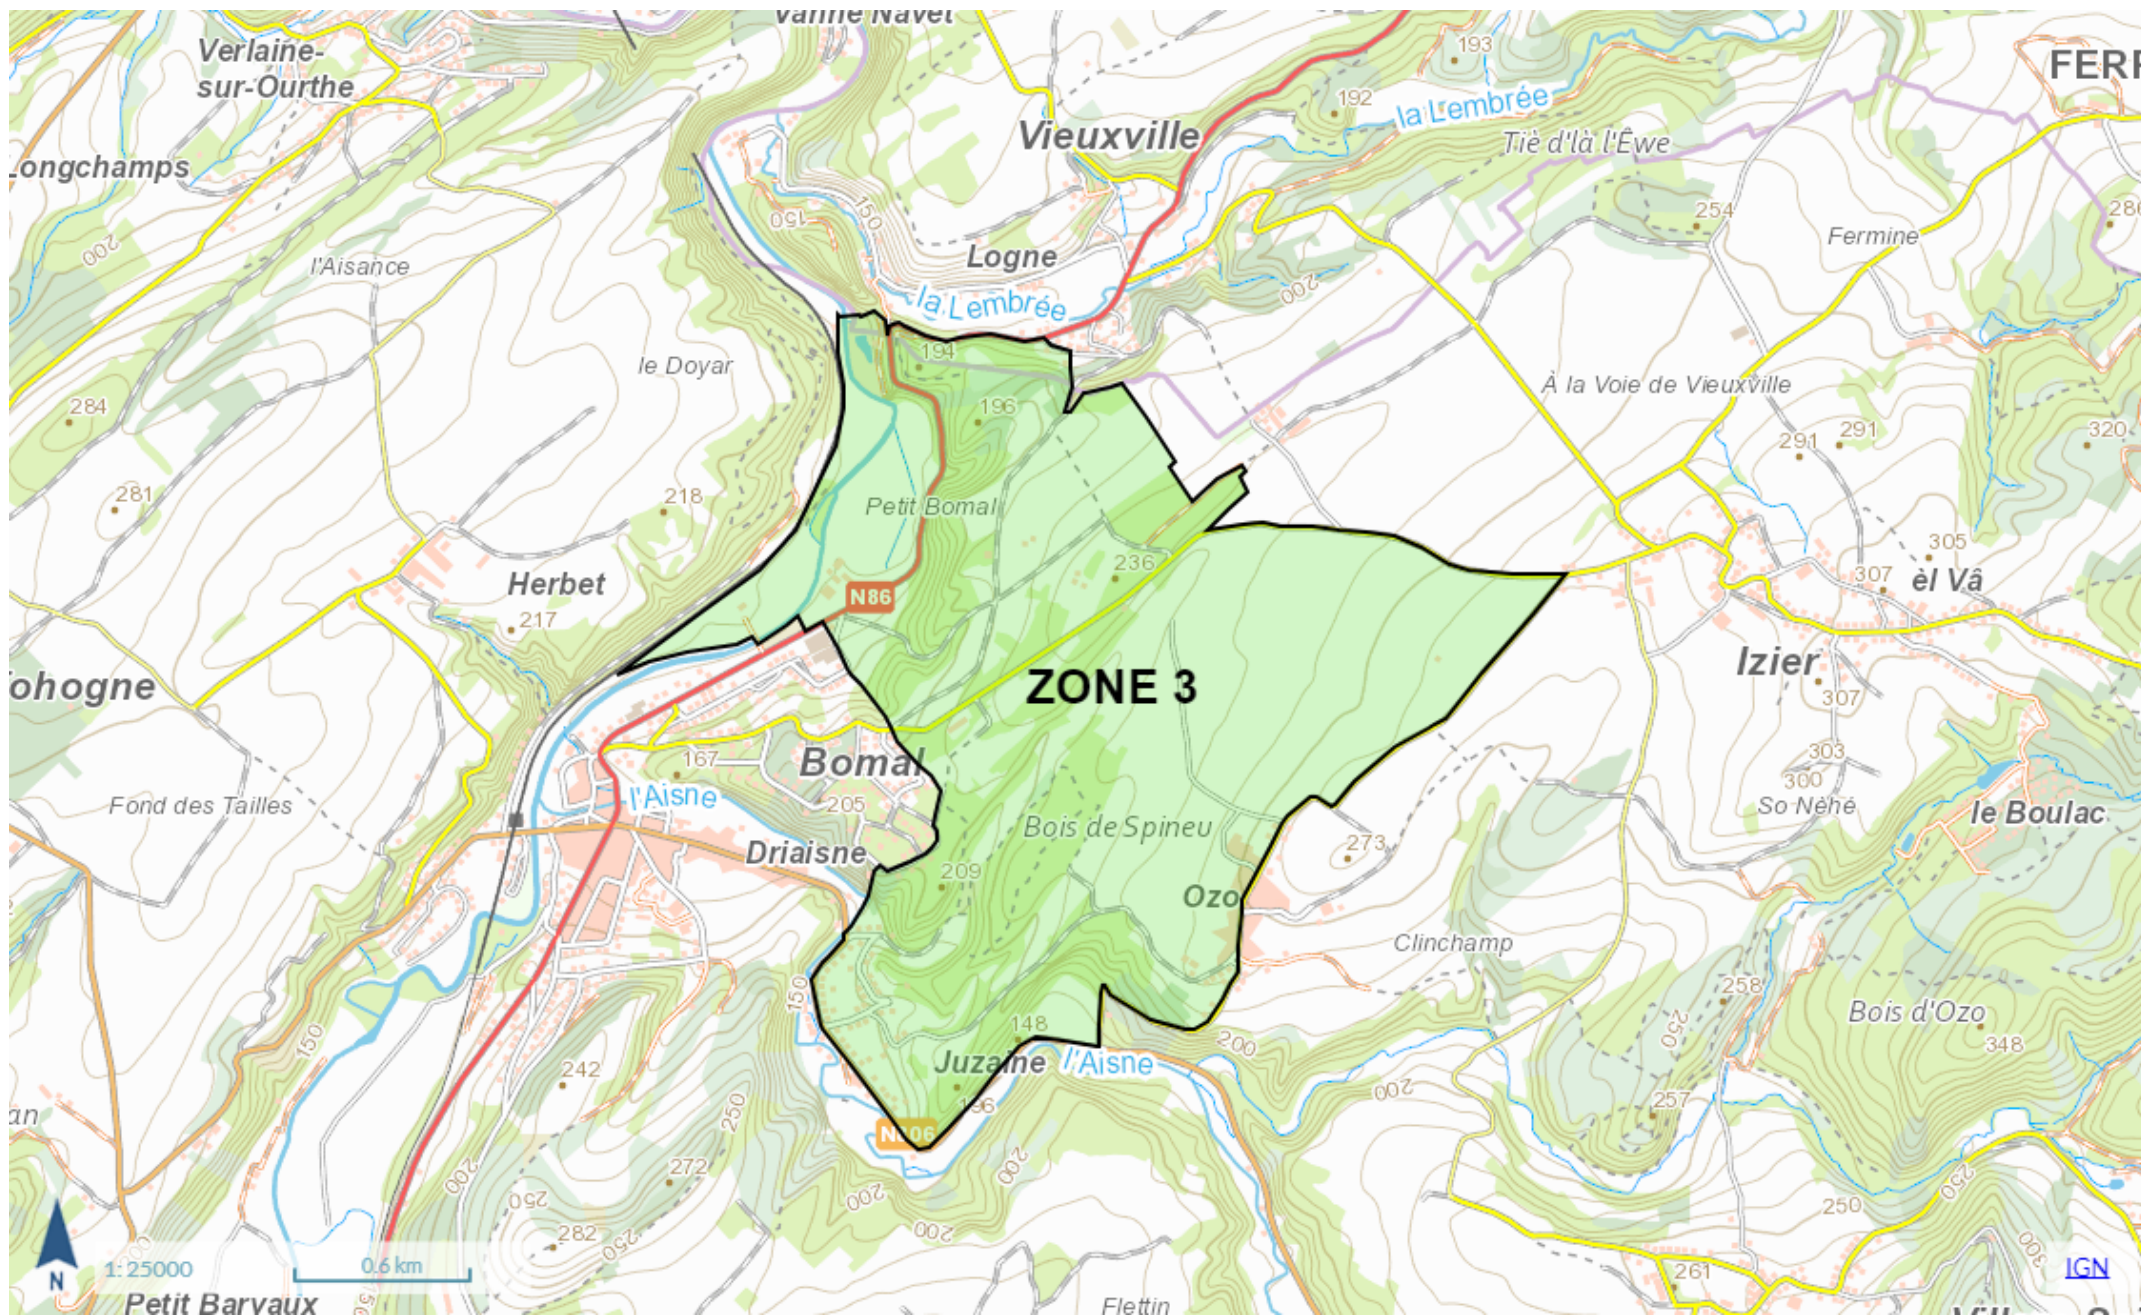

Wallonie

Géoportail de la Wallonie

CHASSES DURBUY 2023-24 ZONE 03