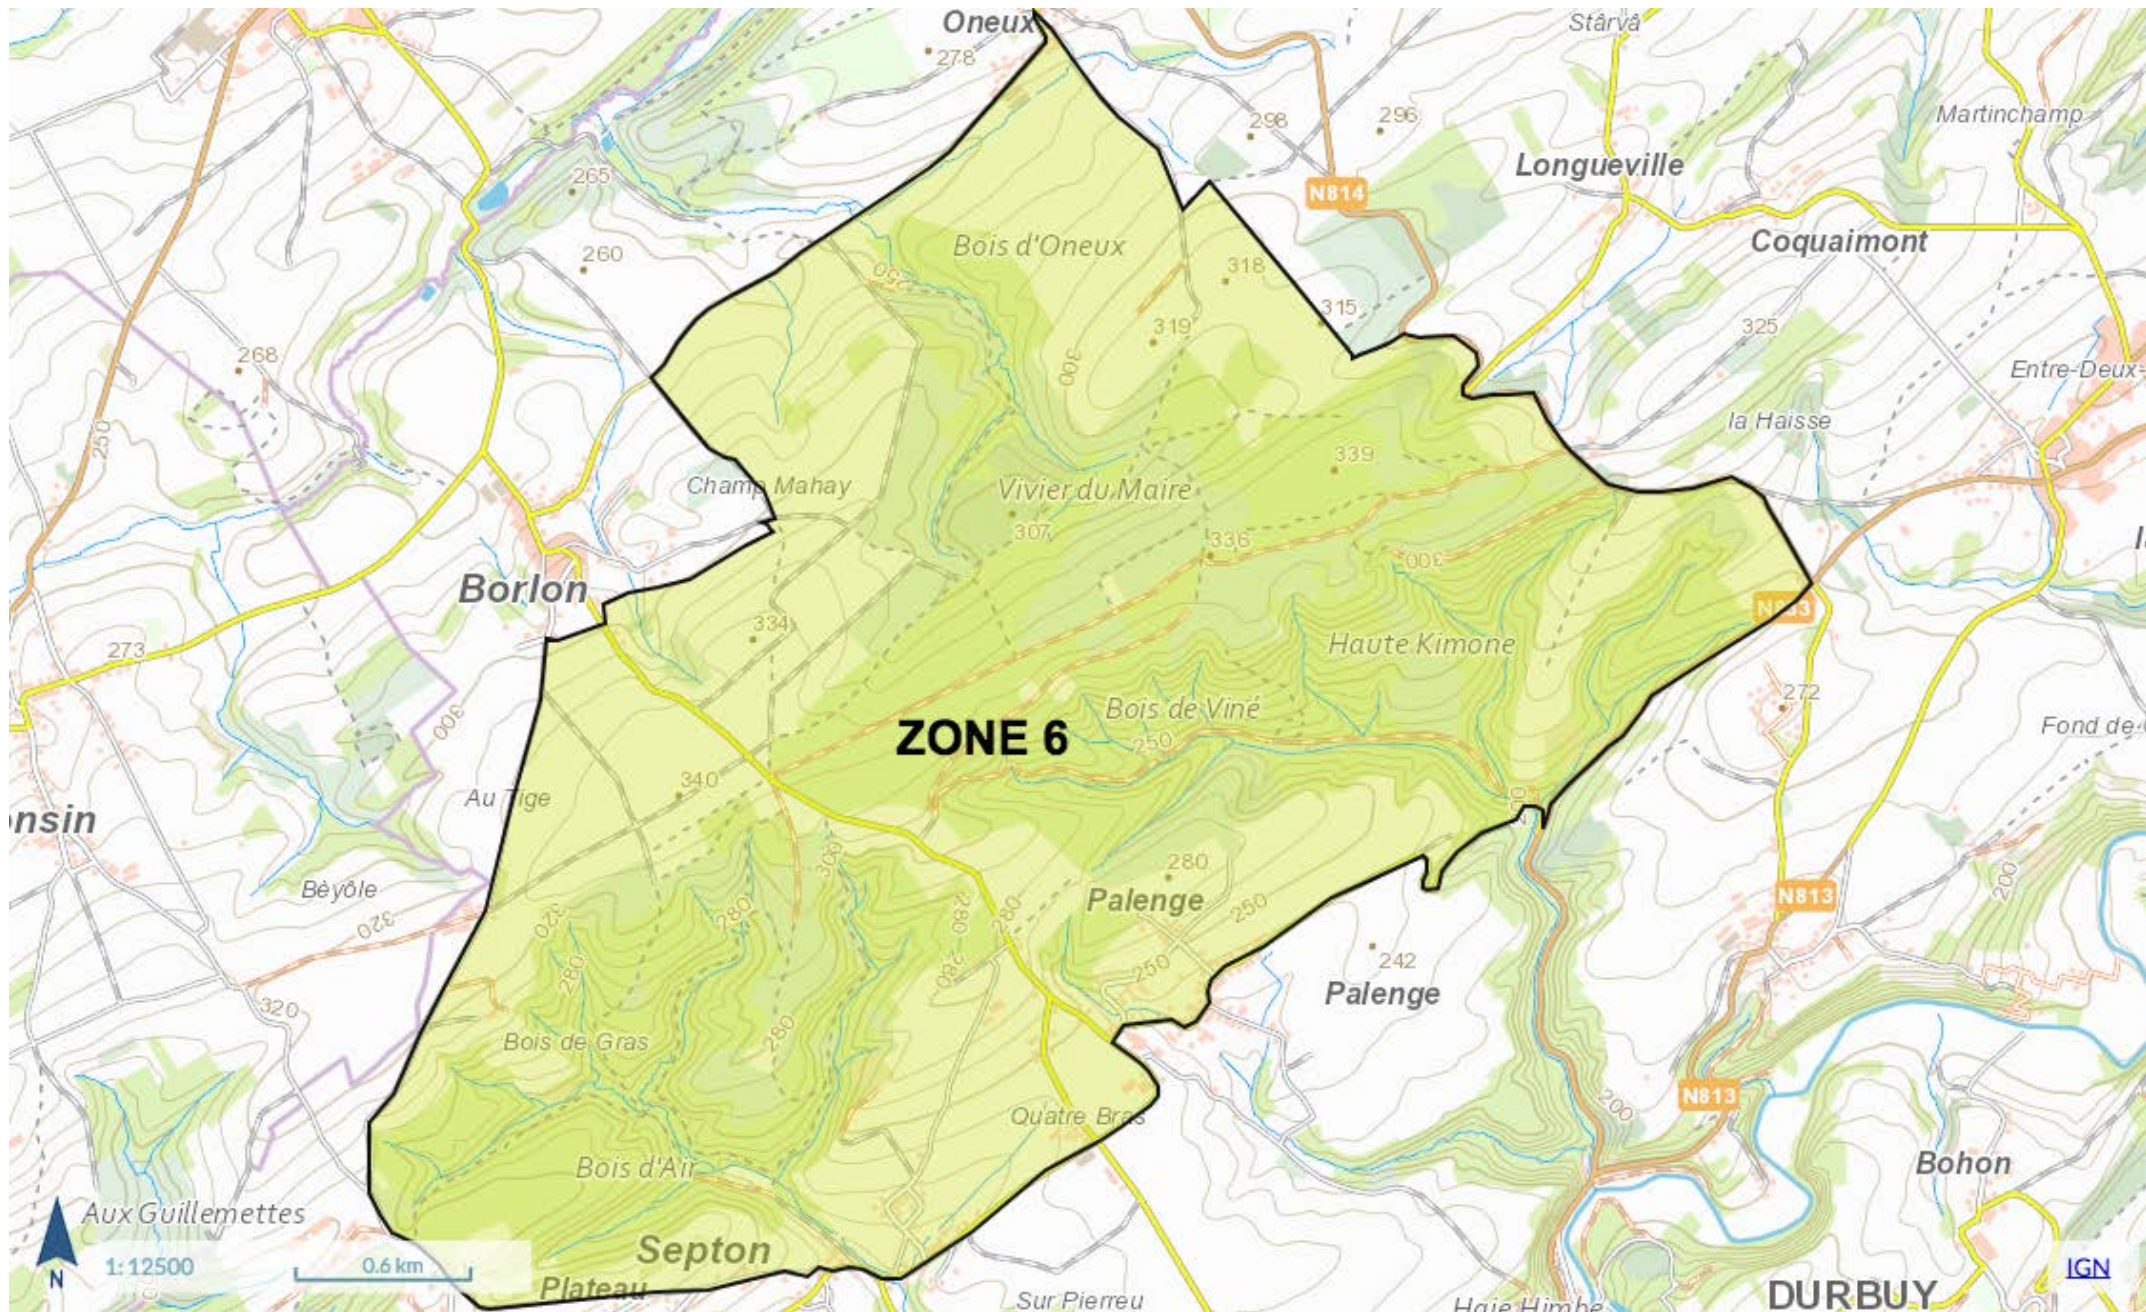

Wallonie

Géoportail de la Wallonie

CHASSES DURBUY 2022-23 ZONE 06