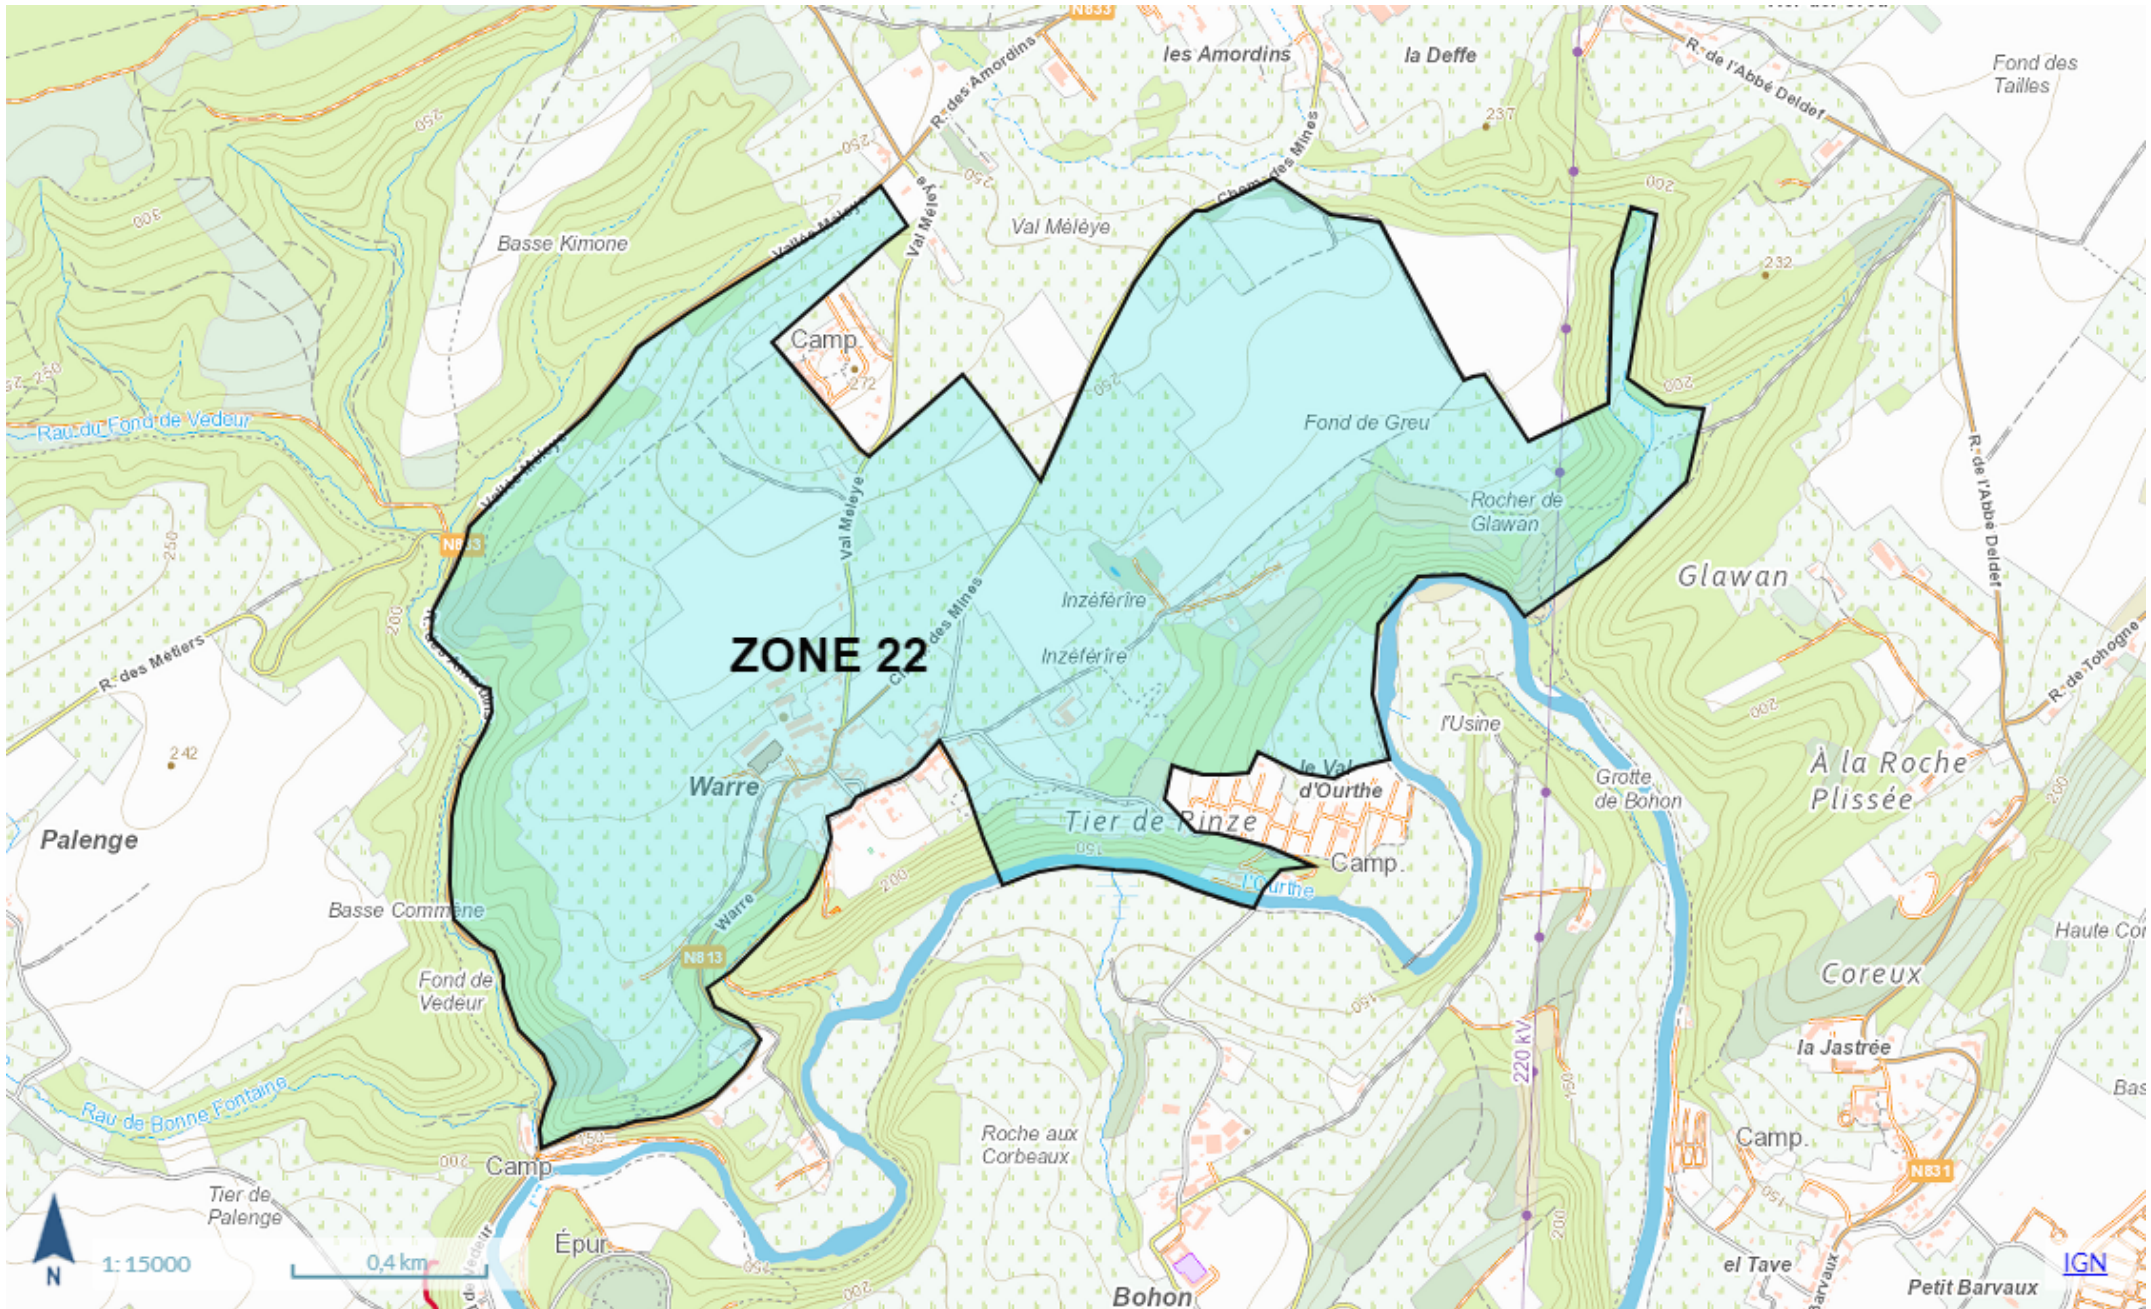

Wallonie

Géoportail de la Wallonie

CHASSES DURBUY 2023-24 ZONE 15

Wallonie

Géoportail de la Wallonie

CHASSES DURBUY 2023-24 ZONE 18

Wallonie

Géoportail de la Wallonie

CHASSES DURBUY 2023-24 ZONE 22

Wallonie

Géoportail de la Wallonie

CHASSES DURBUY 2023-24 ZONE 23 ZOOM

Wallonie

Géoportail de la Wallonie

CHASSES DURBUY 2023-24 ZONE 25