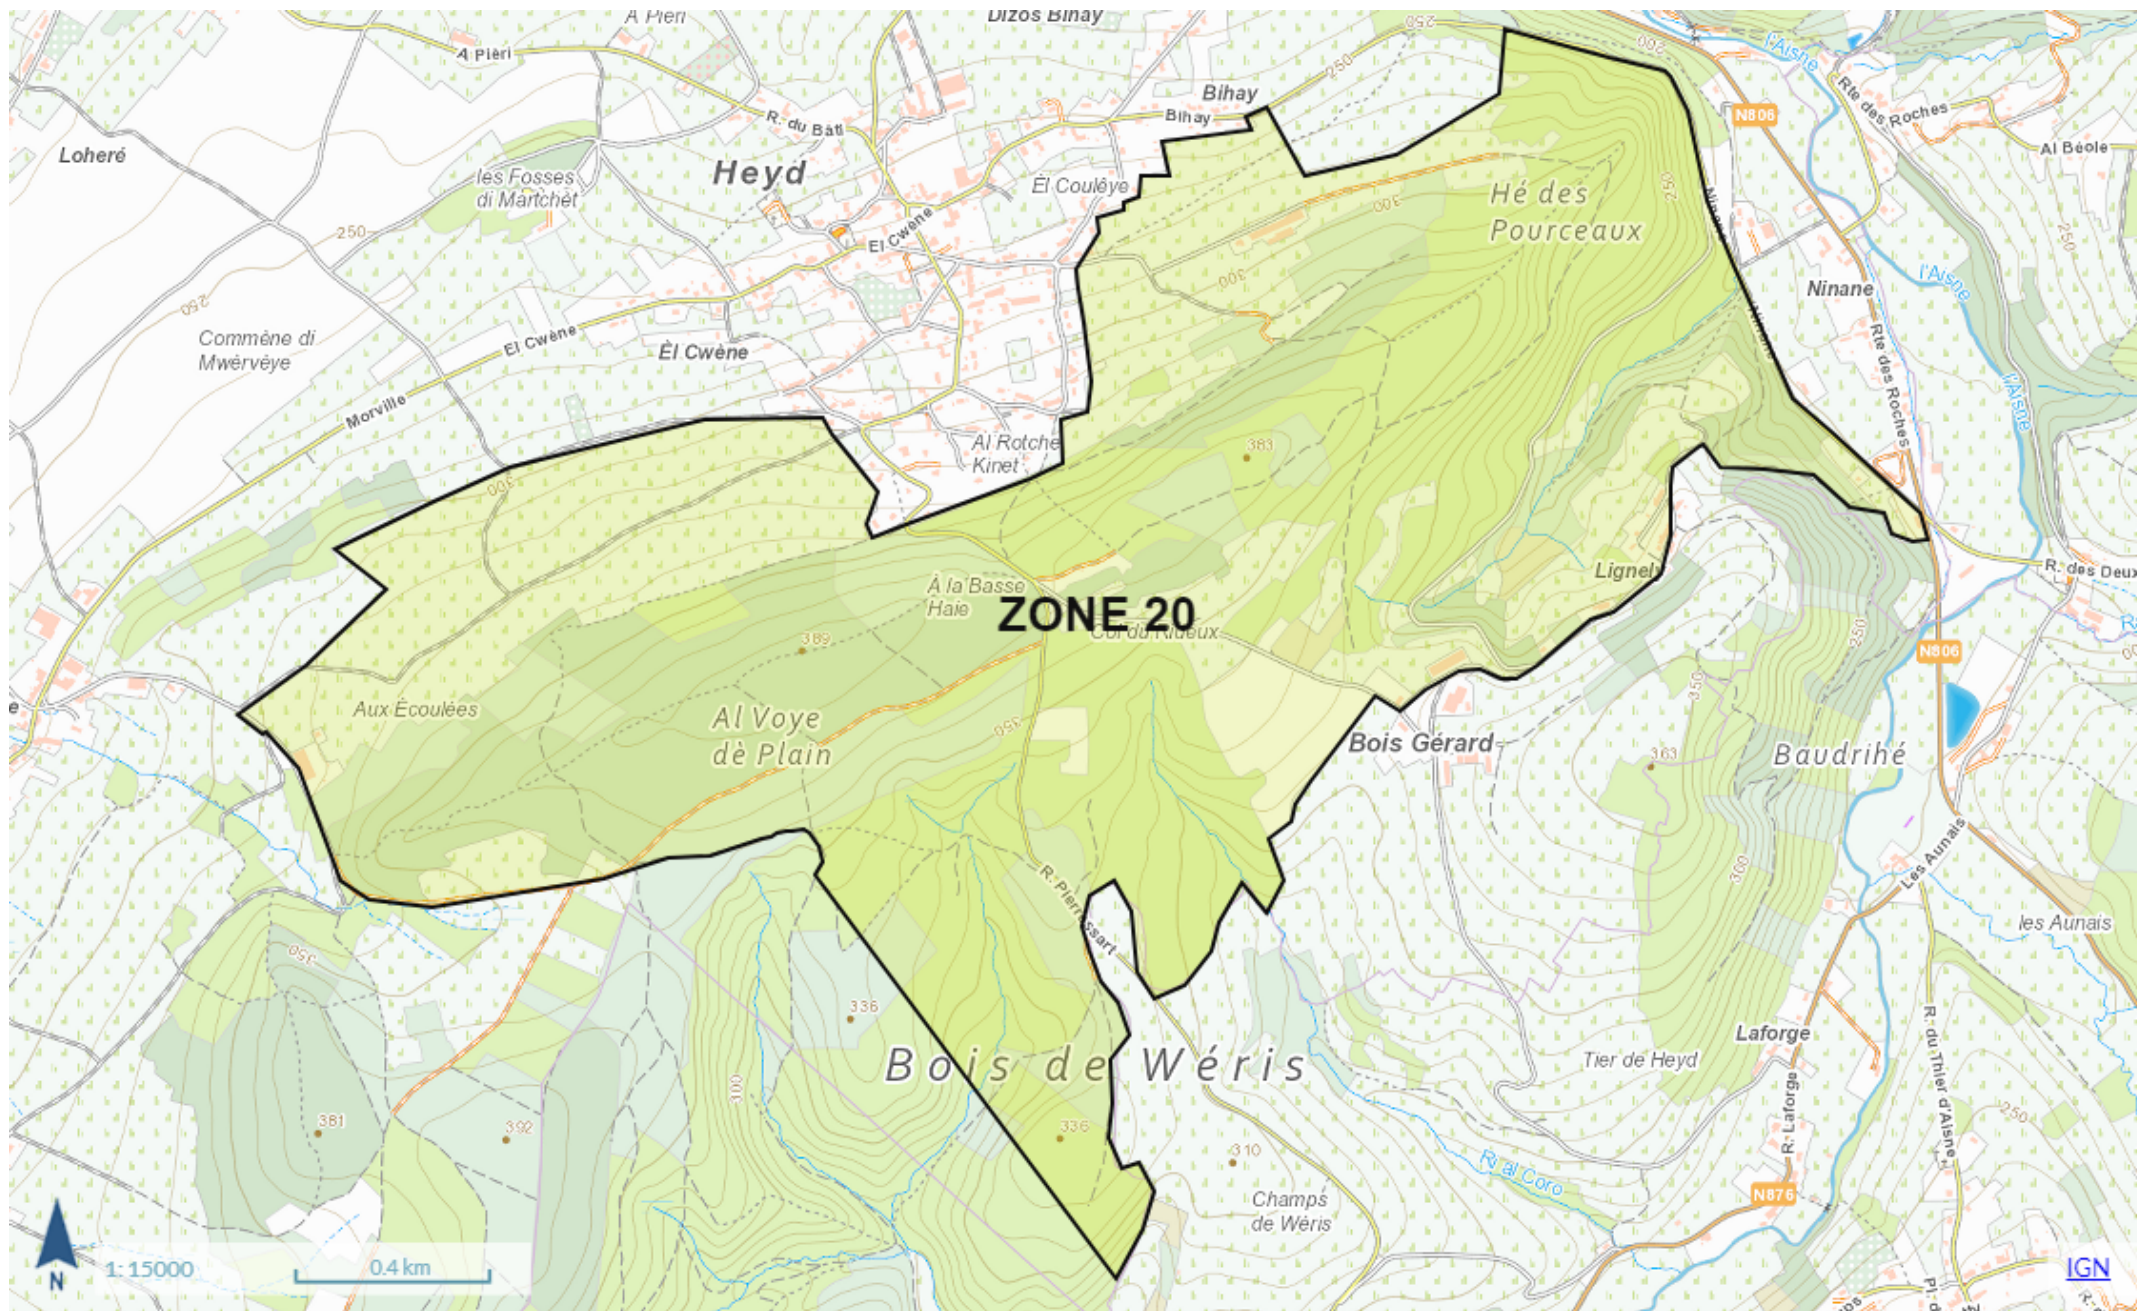

A l'approche des chemins forestiers, vous pourrez rencontrer deux types d'affiches:
Affiches rouges = Affiches d'interdiction > Promenade interdite aux dates indiquées car battue, chasse à l'approche ou à l'affût en cours.
Affiches jaunes = Affiches d'information > Elle incitent à la prudence.
Affichage de renseignements sur les périodes de chasse à l'approche ou à l'affût et sur les journées de battues annoncées. Les chemins et les balades restent accessibles!

Wallonie

Géoportail de la Wallonie

CHASSES DURBUY 2023-24 ZONE 15

Wallonie

Géoportail de la Wallonie

CHASSES DURBUY 2023-24 ZONE 18

Wallonie

Géoportail de la Wallonie

CHASSES DURBUY 2023-24 ZONE 22

Wallonie

Géoportail de la Wallonie

CHASSES DURBUY 2023-24 ZONE 23 ZOOM

Wallonie

Géoportail de la Wallonie

CHASSES DURBUY 2023-24 ZONE 25