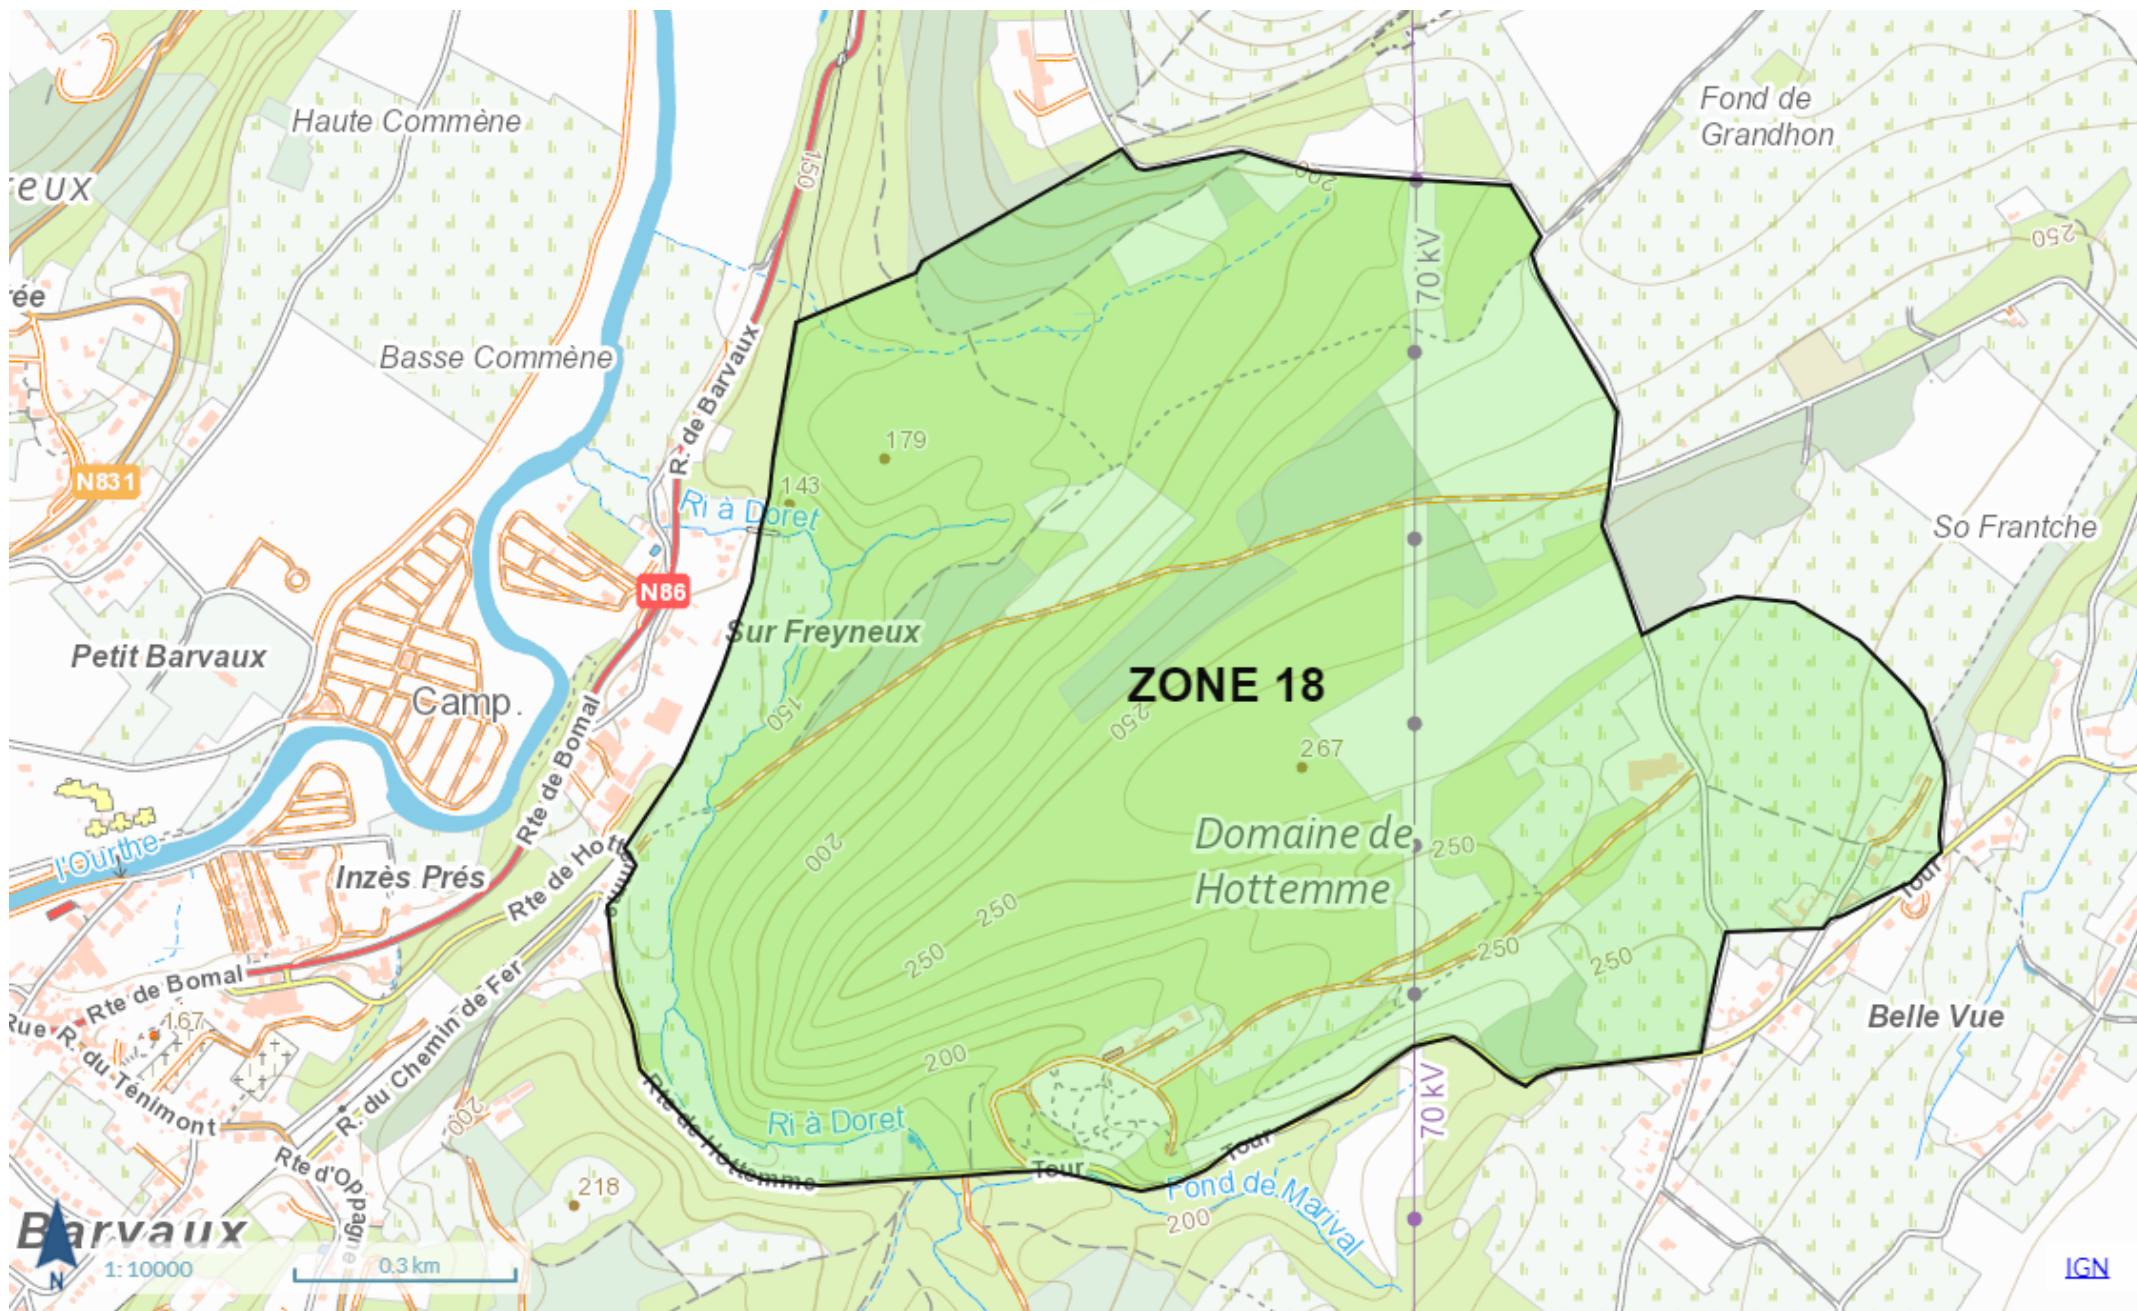

A l'approche des chemins forestiers, vous pourrez rencontrer deux types d'affiches:
Affiches rouges = Affiches d'interdiction > Promenade interdite aux dates indiquées car battue, chasse à l'approche ou à l'affût en cours.
Affiches jaunes = Affiches d'information > Elle incitent à la prudence.
Affichage de renseignements sur les périodes de chasse à l'approche ou à l'affût et sur les journées de battues annoncées. Les chemins et les balades restent accessibles!

Wallonie

Géoportail de la Wallonie

CHASSES DURBUY 2023-24 ZONE 15

Wallonie

Géoportail de la Wallonie

CHASSES DURBUY 2023-24 ZONE 18

Wallonie

Géoportail de la Wallonie