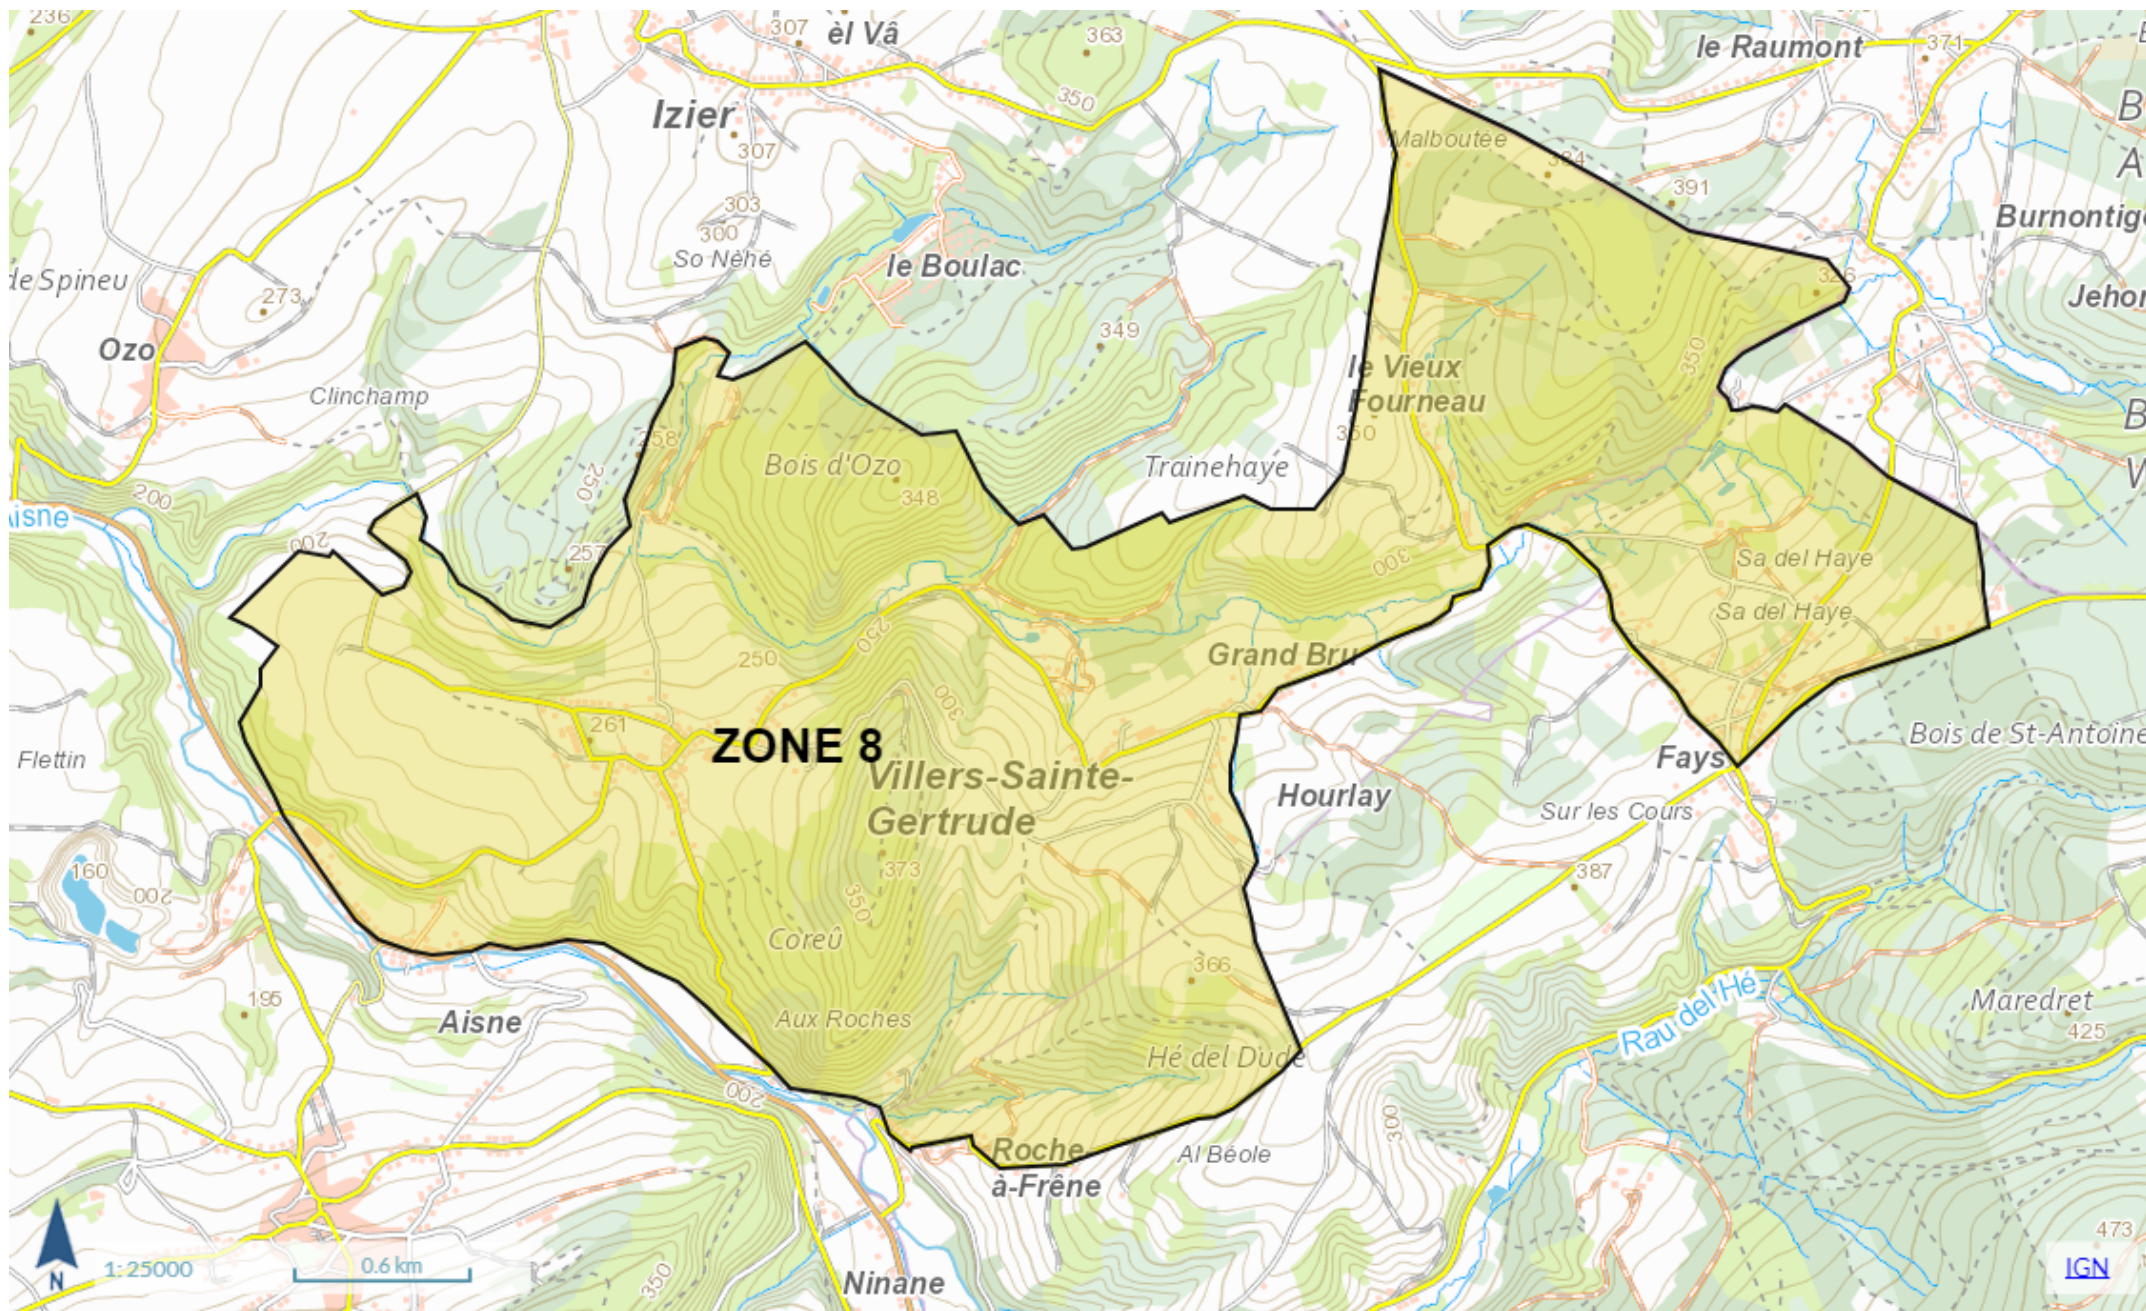

Dernière mise à jour: 10/10/2023

Wallonie

Géoportail de la Wallonie

CHASSES DURBUY 2023-24 ZONE 03

Wallonie

Géoportail de la Wallonie

CHASSES DURBUY 2023-24 ZONE 05 ZOOM

Wallonie

Géoportail de la Wallonie

CHASSES DURBUY 2023-24 ZONE 05

Wallonie

Géoportail de la Wallonie

CHASSES DURBUY 2023-24 ZONE 07

Wallonie

Géoportail de la Wallonie

CHASSES DURBUY 2023-24 ZONE 08