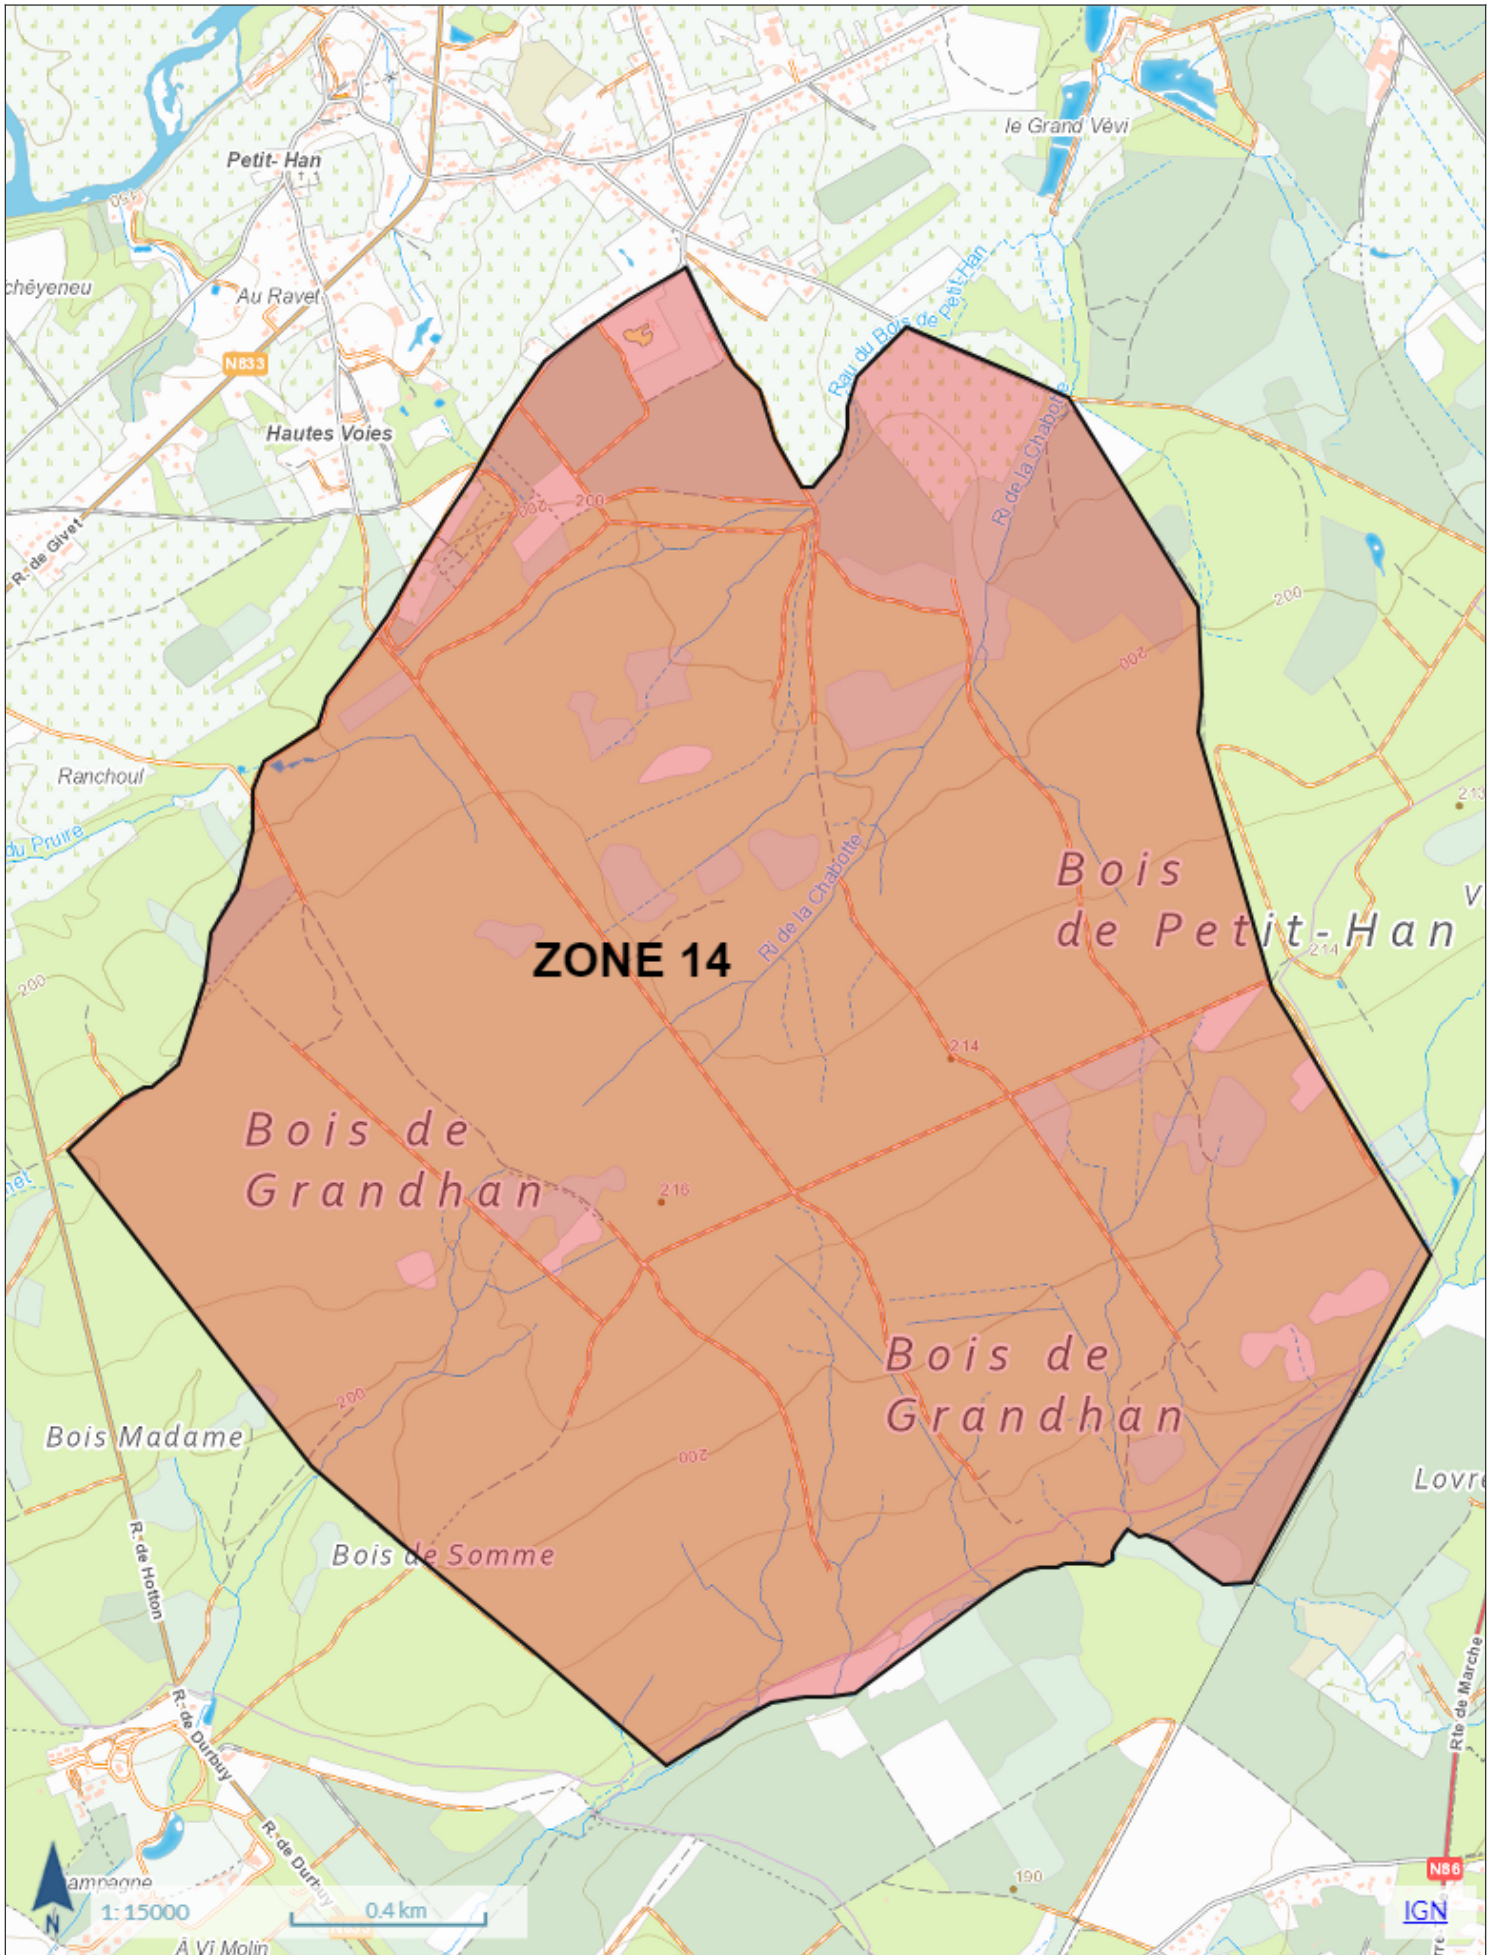

A l'approche des chemins forestiers, vous pourrez rencontrer deux types d'affiches:
Affiches rouges = Affiches d'interdiction > Promenade interdite aux dates indiquées car battue, chasse à l'approche ou à l'affût en cours.
Affiches jaunes = Affiches d'information > Elle incitent à la prudence.
Affichage de renseignements sur les périodes de chasse à l'approche ou à l'affût et sur les journées de battues annoncées. Les chemins et les balades restent accessibles!

Dernière mise à jour: 10/10/2023

Wallonie

Géoportail de la Wallonie

CHASSES DURBUY 2023-24 ZONE 03

Wallonie

Géoportail de la Wallonie

CHASSES DURBUY 2023-24 ZONE 05 ZOOM

Wallonie

Géoportail de la Wallonie

CHASSES DURBUY 2023-24 ZONE 05

Wallonie

Géoportail de la Wallonie

CHASSES DURBUY 2023-24 ZONE 07

Wallonie

Géoportail de la Wallonie

CHASSES DURBUY 2023-24 ZONE 08