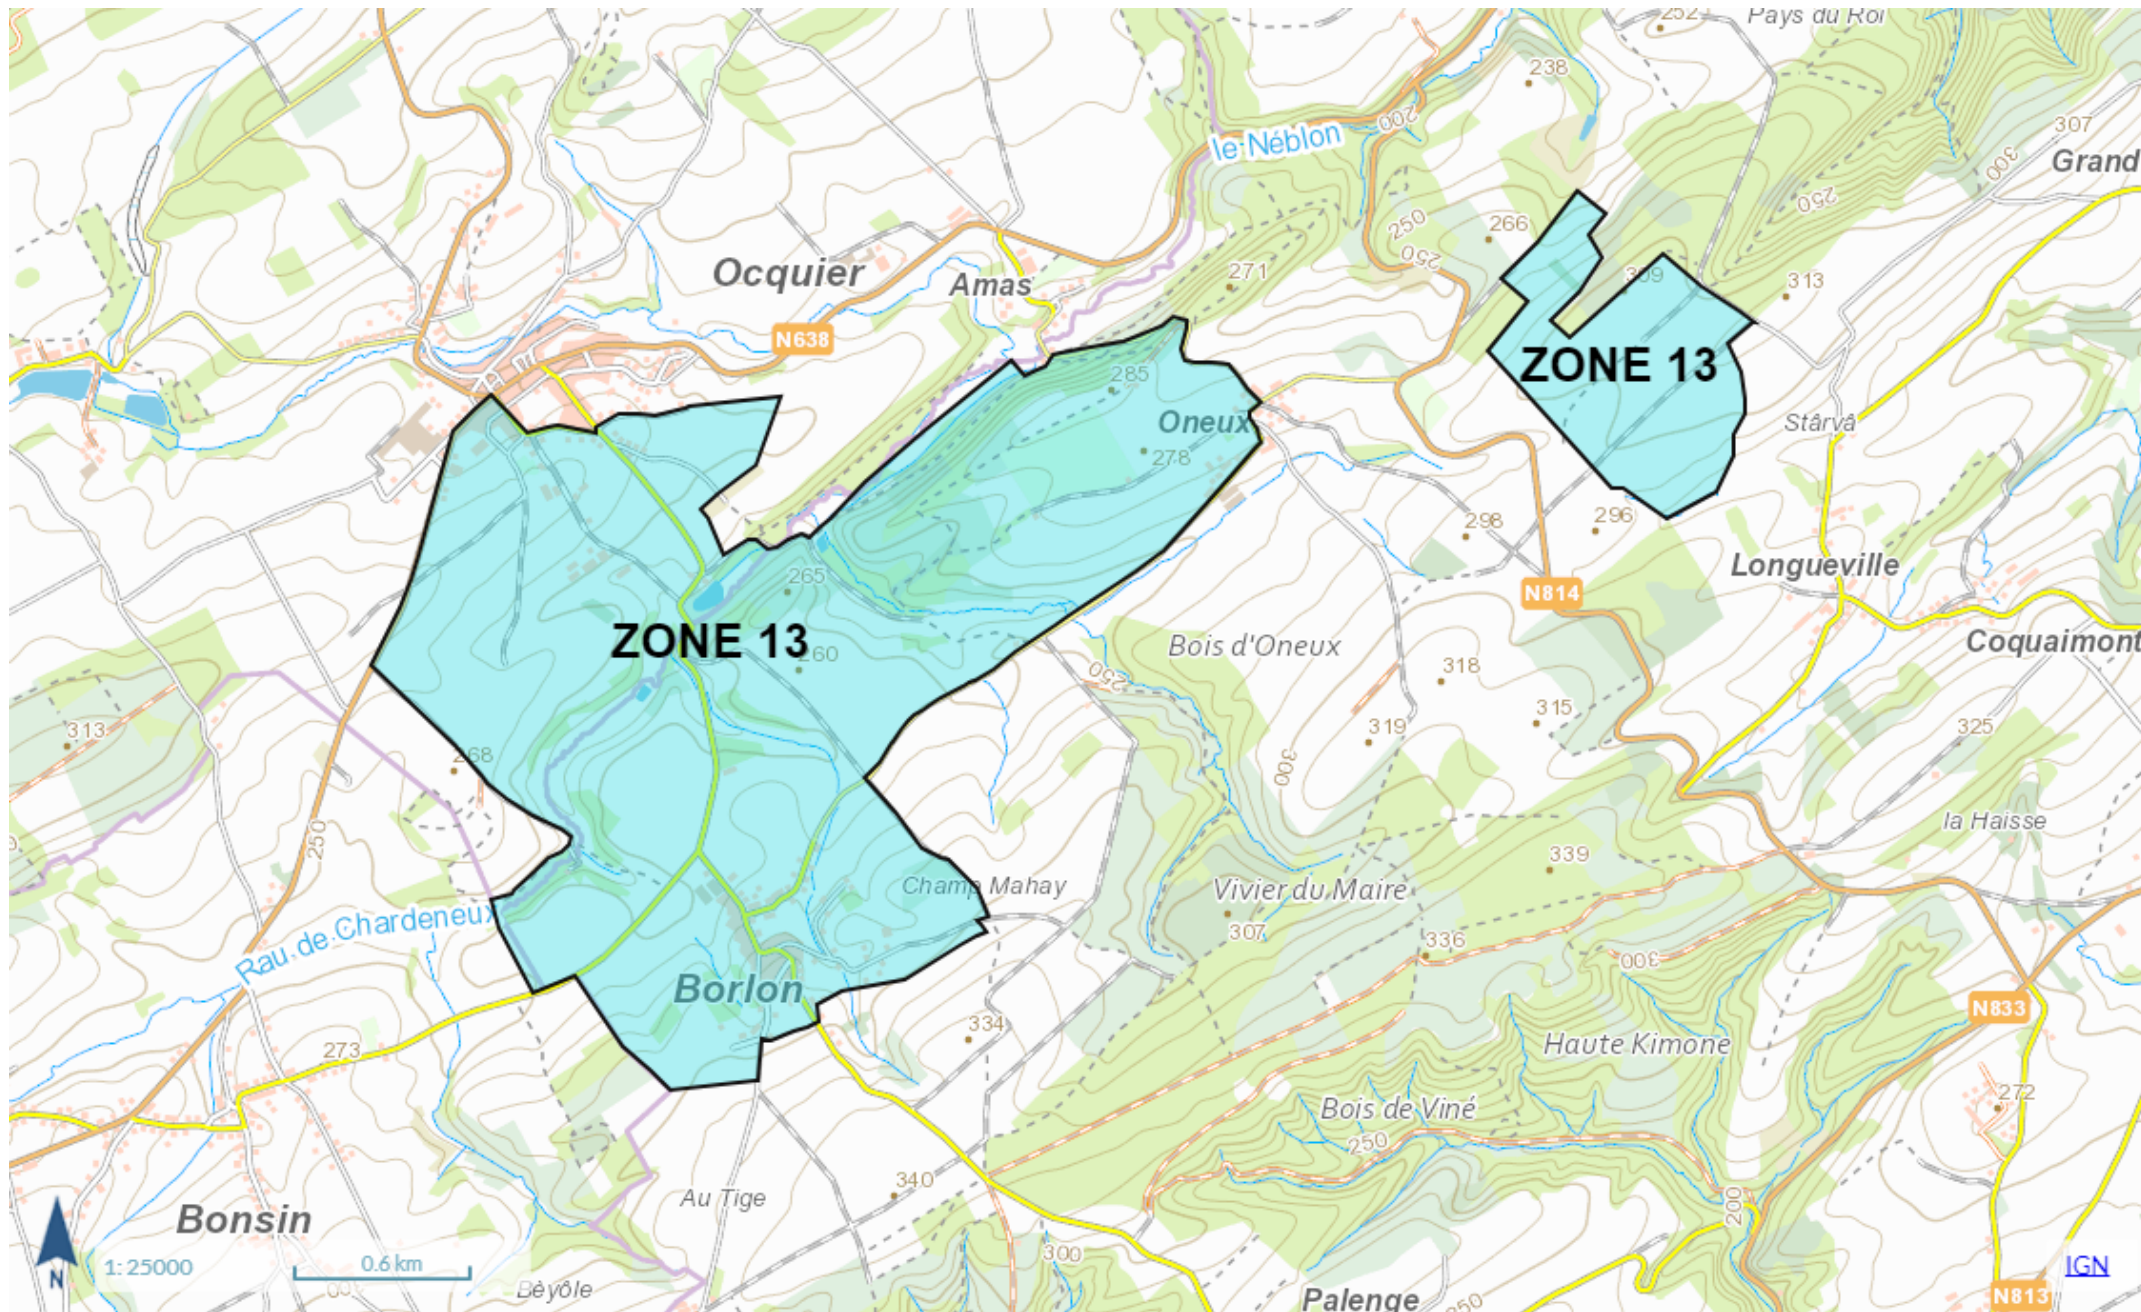

A l'approche des chemins forestiers, vous pourrez rencontrer deux types d'affiches:
Affiches rouges = Affiches d'interdiction > Promenade interdite aux dates indiquées car battue, chasse à l'approche ou à l'affût en cours.
Affiches jaunes = Affiches d'information > Elle incitent à la prudence.
Affichage de renseignements sur les périodes de chasse à l'approche ou à l'affût et sur les journées de battues annoncées. Les chemins et les balades restent accessibles!

Dernière mise à jour: 10/10/2023

Wallonie

Géoportail de la Wallonie

CHASSES DURBUY 2023-24 ZONE 03

Wallonie

Géoportail de la Wallonie

CHASSES DURBUY 2023-24 ZONE 05 ZOOM

Wallonie

Géoportail de la Wallonie

CHASSES DURBUY 2023-24 ZONE 05

Wallonie

Géoportail de la Wallonie

CHASSES DURBUY 2023-24 ZONE 07

Wallonie

Géoportail de la Wallonie

CHASSES DURBUY 2023-24 ZONE 08