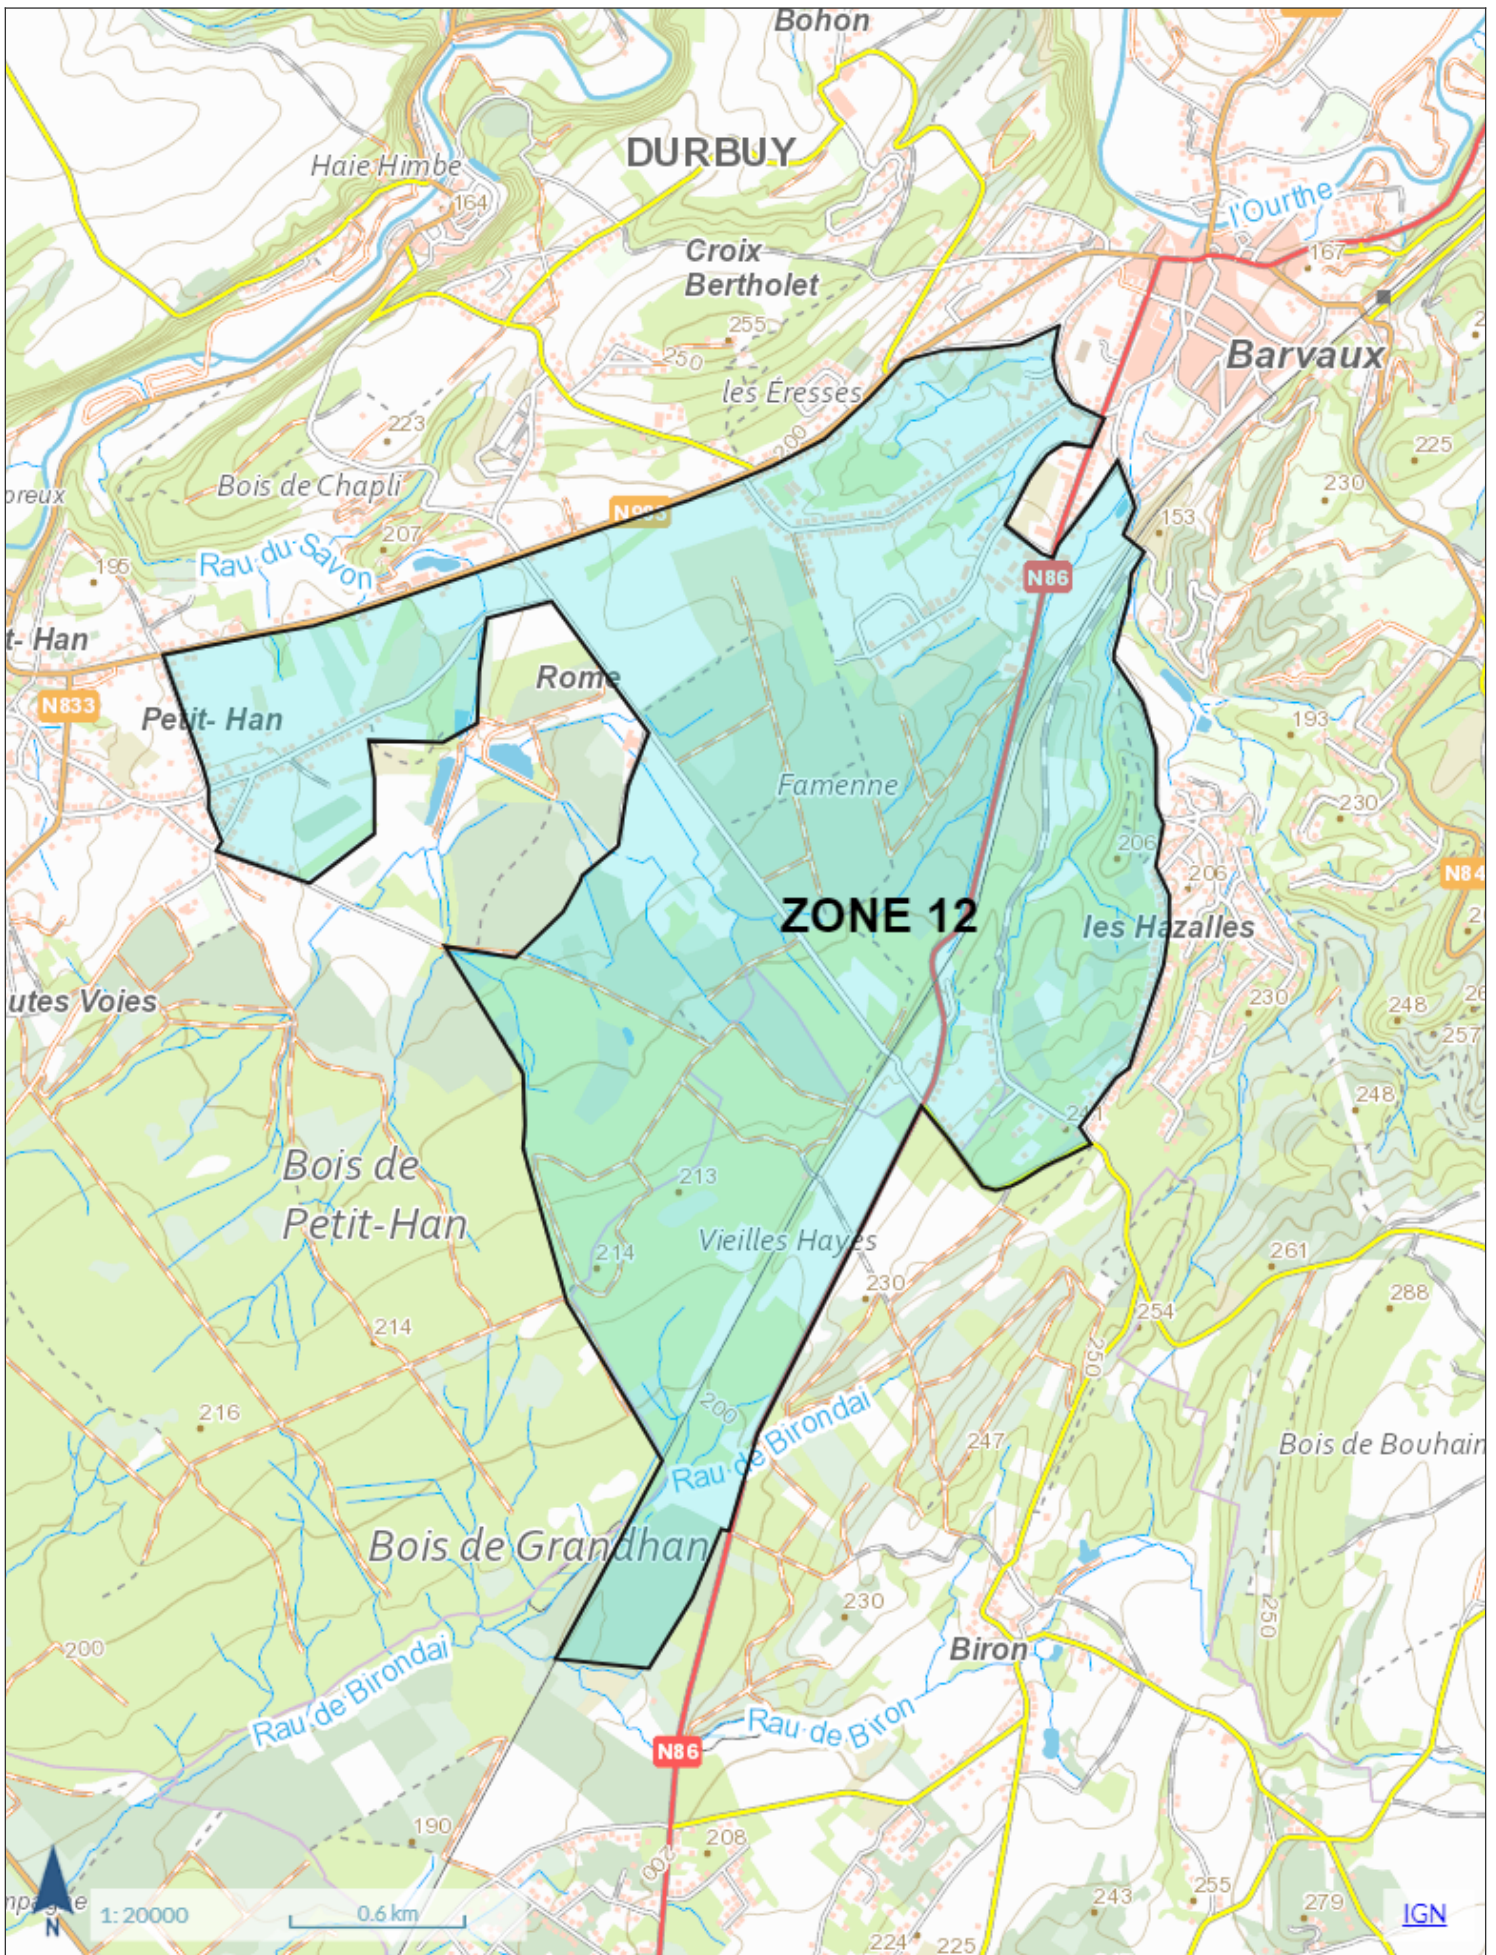

A l'approche des chemins forestiers, vous pourrez rencontrer deux types d'affiches:
Affiches rouges = Affiches d'interdiction > Promenade interdite aux dates indiquées car battue, chasse à l'approche ou à l'affût en cours.
Affiches jaunes = Affiches d'information > Elle incitent à la prudence.
Affichage de renseignements sur les périodes de chasse à l'approche ou à l'affût et sur les journées de battues annoncées. Les chemins et les balades restent accessibles!

Géoportail de la Wallonie

CHASSES DURBUY 2023-24 ZONE 05

Wallonie

Géoportail de la Wallonie

CHASSES DURBUY 2023-24 ZONE 07

Wallonie

Géoportail de la Wallonie

CHASSES DURBUY 2023-24 ZONE 08