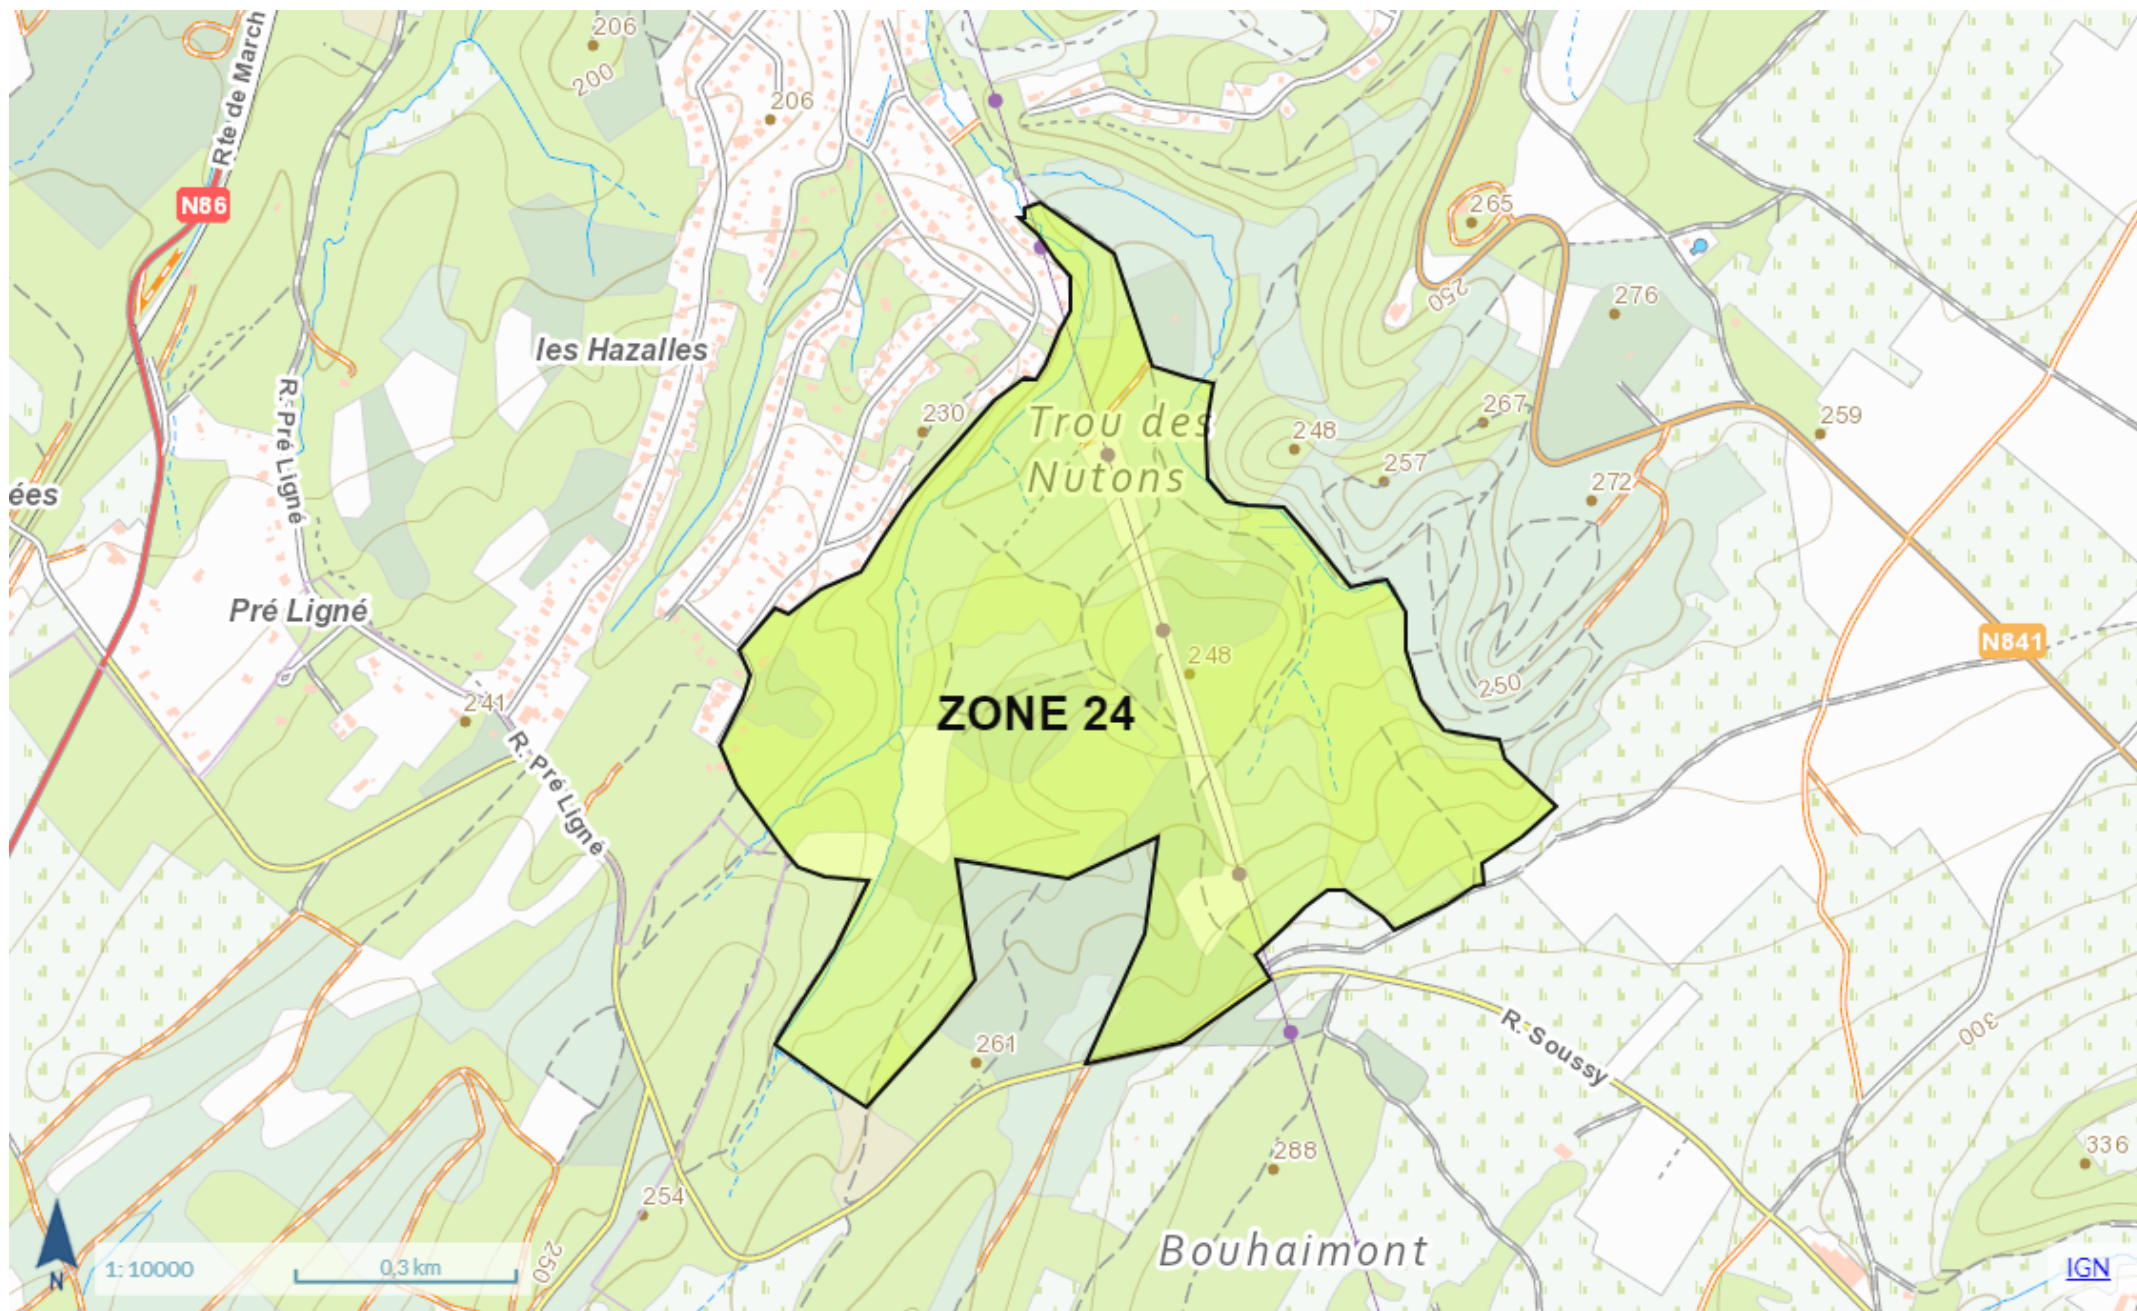

A l'approche des chemins forestiers, vous pourrez rencontrer deux types d'affiches:
Affiches rouges = Affiches d'interdiction > Promenade interdite aux dates indiquées car battue, chasse à l'approche ou à l'affût en cours.
Affiches jaunes = Affiches d'information > Elle incitent à la prudence.
Affichage de renseignements sur les périodes de chasse à l'approche ou à l'affût et sur les journées de battues annoncées. Les chemins et les balades restent accessibles!

CHASSES DURBUY 2023-24 ZONE 22

Wallonie

Géoportail de la Wallonie

CHASSES DURBUY 2023-24 ZONE 23 ZOOM

Wallonie

Géoportail de la Wallonie

CHASSES DURBUY 2023-24 ZONE 25