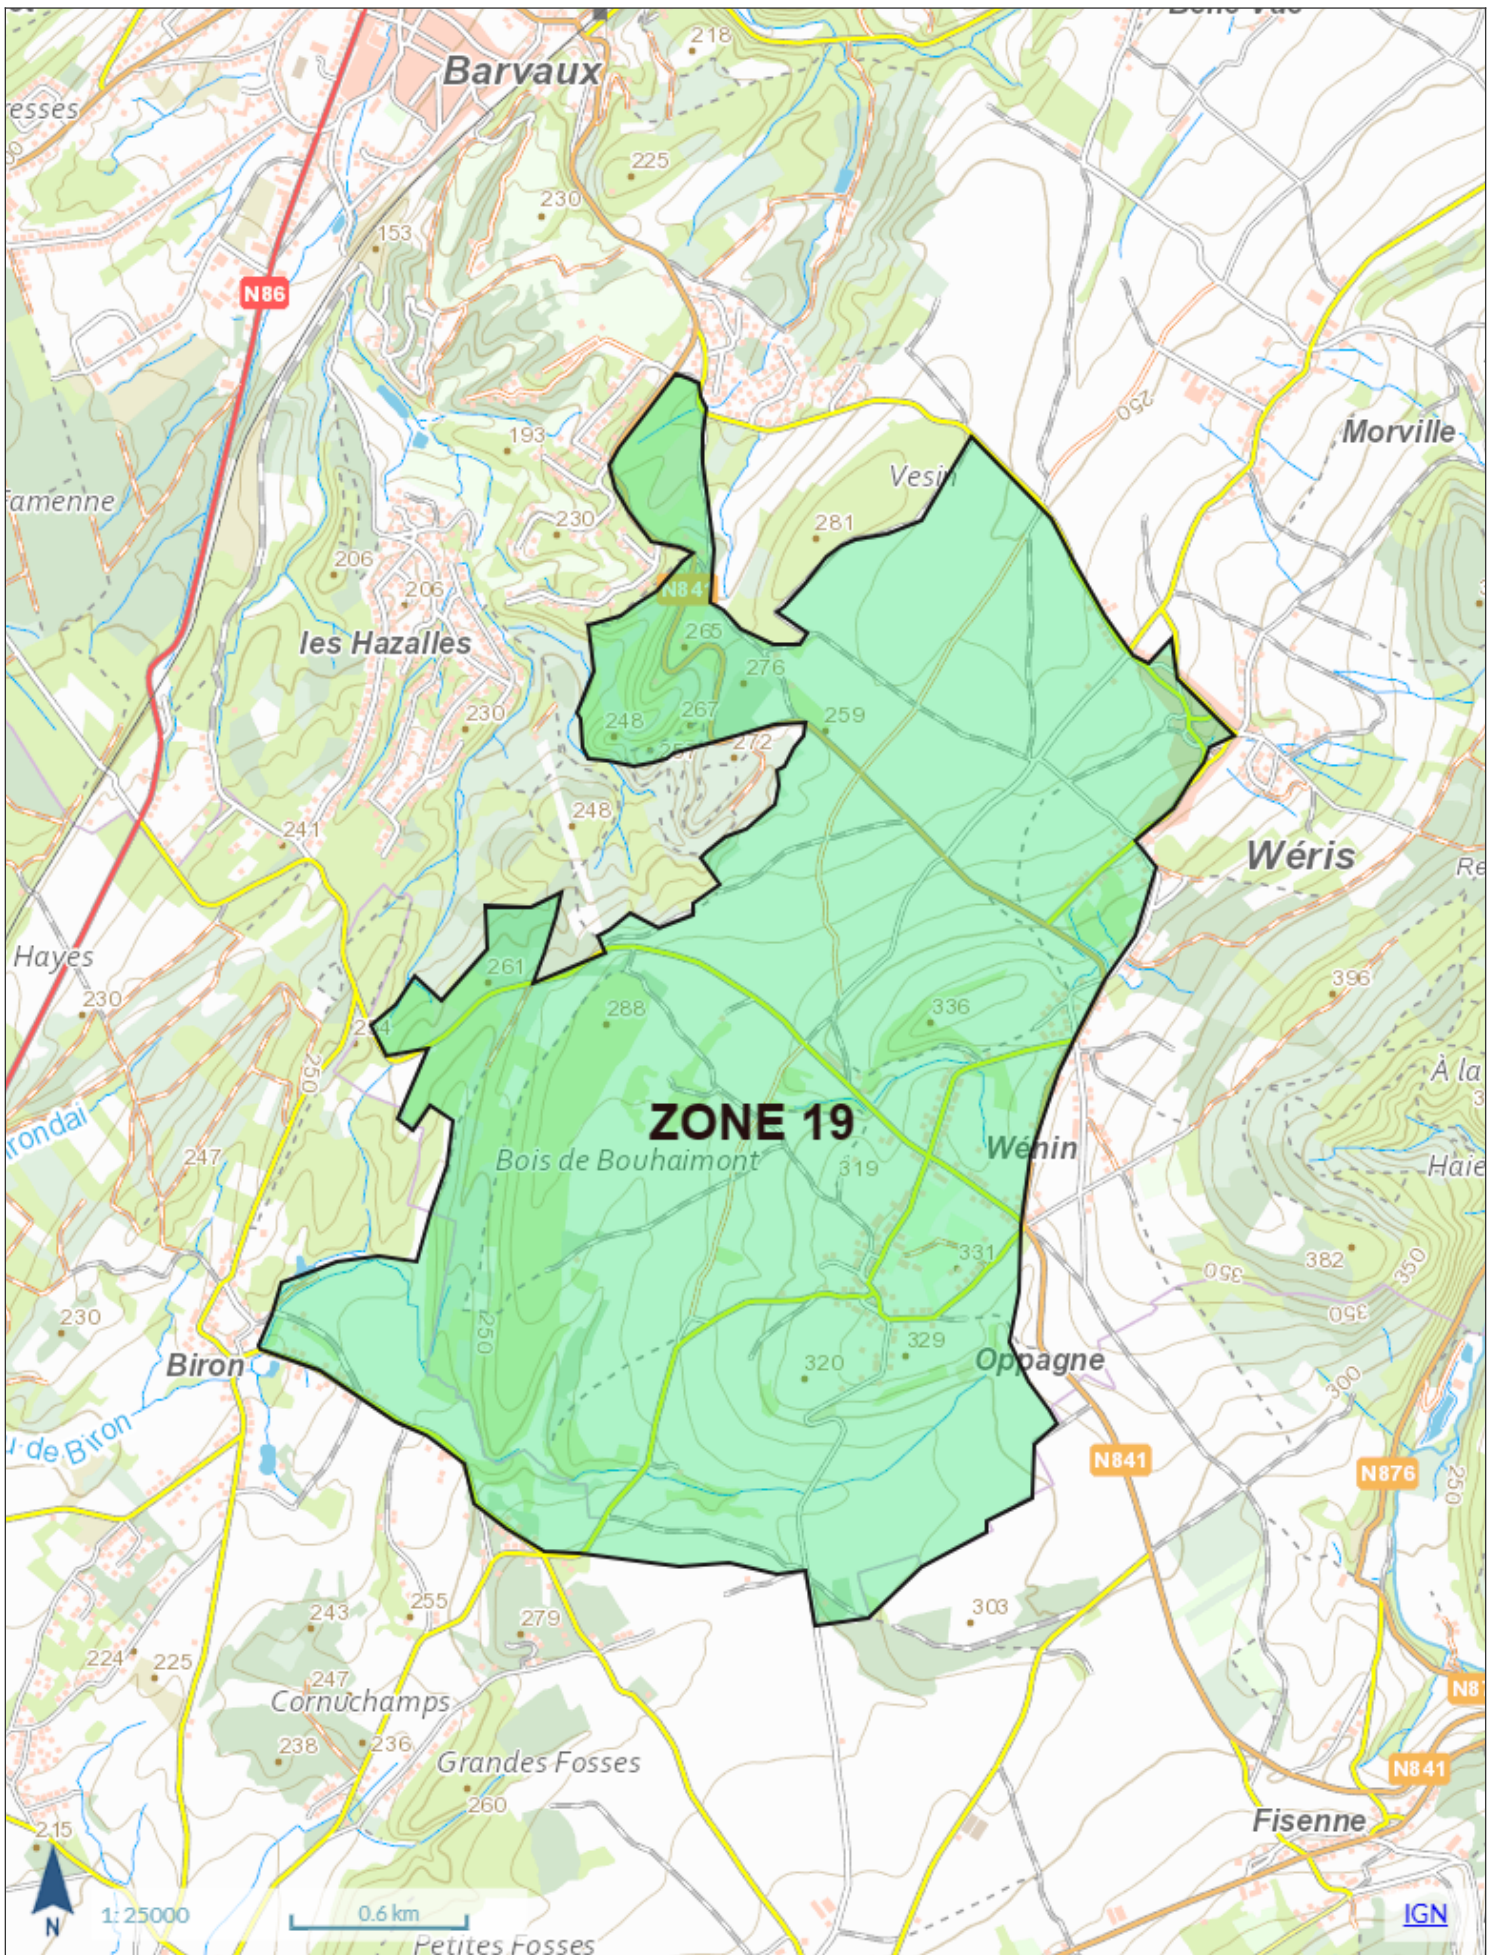

A l'approche des chemins forestiers, vous pourrez rencontrer deux types d'affiches:
Affiches rouges = Affiches d'interdiction > Promenade interdite aux dates indiquées car battue, chasse à l'approche ou à l'affût en cours.
Affiches jaunes = Affiches d'information > Elle incitent à la prudence.
Affichage de renseignements sur les périodes de chasse à l'approche ou à l'affût et sur les journées de battues annoncées. Les chemins et les balades restent accessibles!

Wallonie

Géoportail de la Wallonie

CHASSES DURBUY 2023-24 ZONE 15

Wallonie

Géoportail de la Wallonie

CHASSES DURBUY 2023-24 ZONE 18

Wallonie

Géoportail de la Wallonie