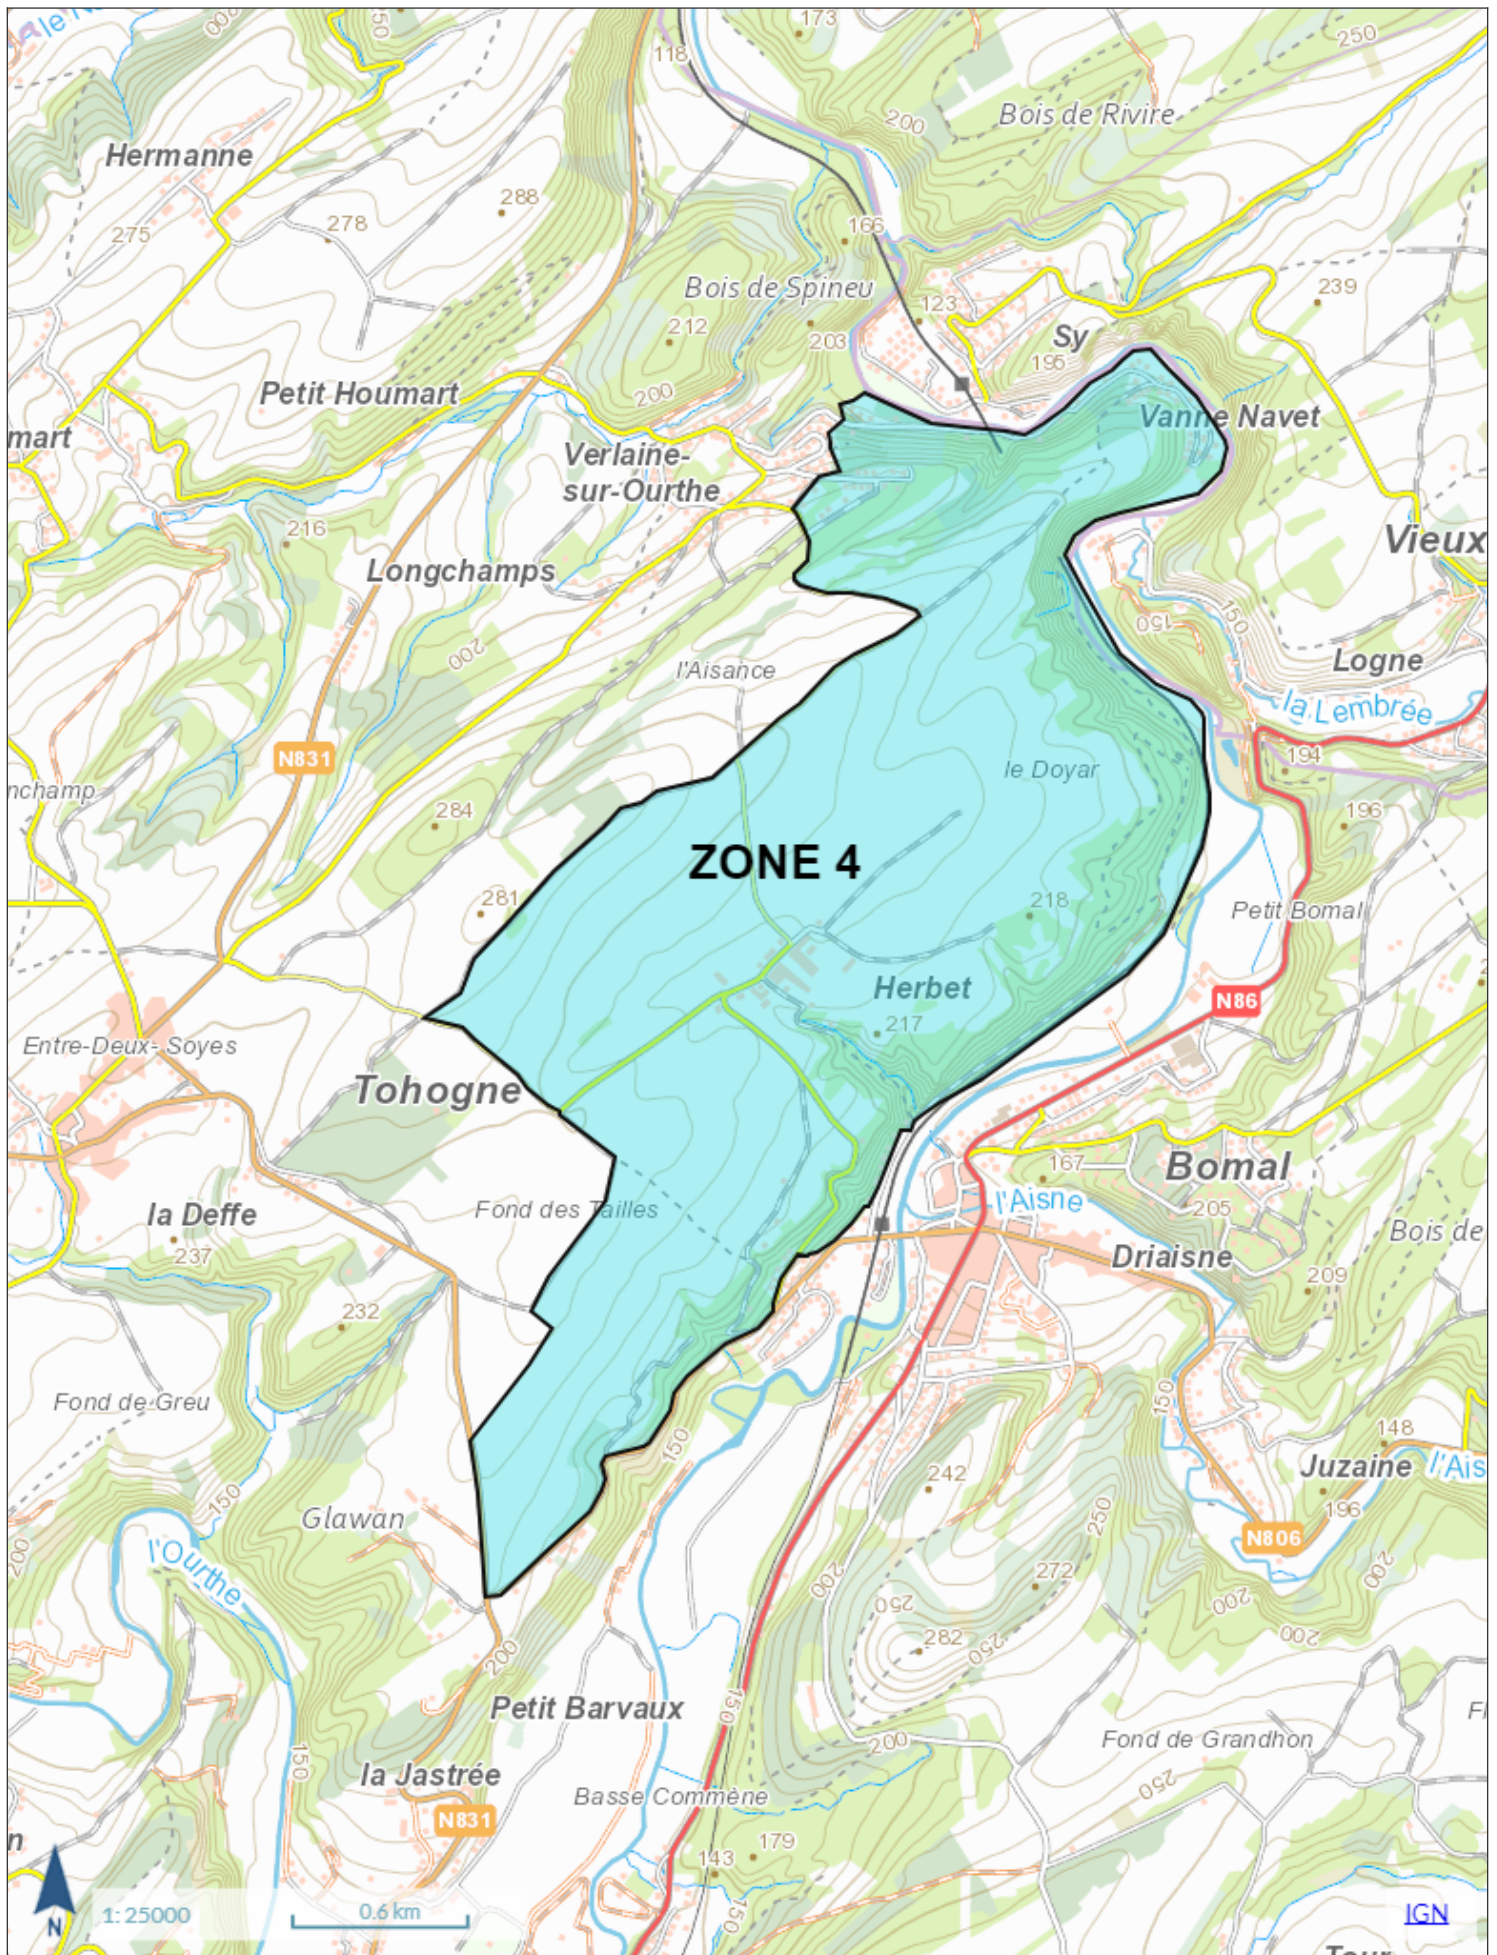

A l'approche des chemins forestiers, vous pourrez rencontrer deux types d'affiches:
Affiches rouges = Affiches d'interdiction > Promenade interdite aux dates indiquées car battue, chasse à l'approche ou à l'affût en cours.
Affiches jaunes = Affiches d'information > Elle incitent à la prudence.
Affichage de renseignements sur les périodes de chasse à l'approche ou à l'affût et sur les journées de battues annoncées. Les chemins et les balades restent accessibles!

Dernière mise à jour: 10/10/2023

Wallonie

Géoportail de la Wallonie

CHASSES DURBUY 2023-24 ZONE 03

Wallonie

Géoportail de la Wallonie

CHASSES DURBUY 2023-24 ZONE 05 ZOOM

Wallonie