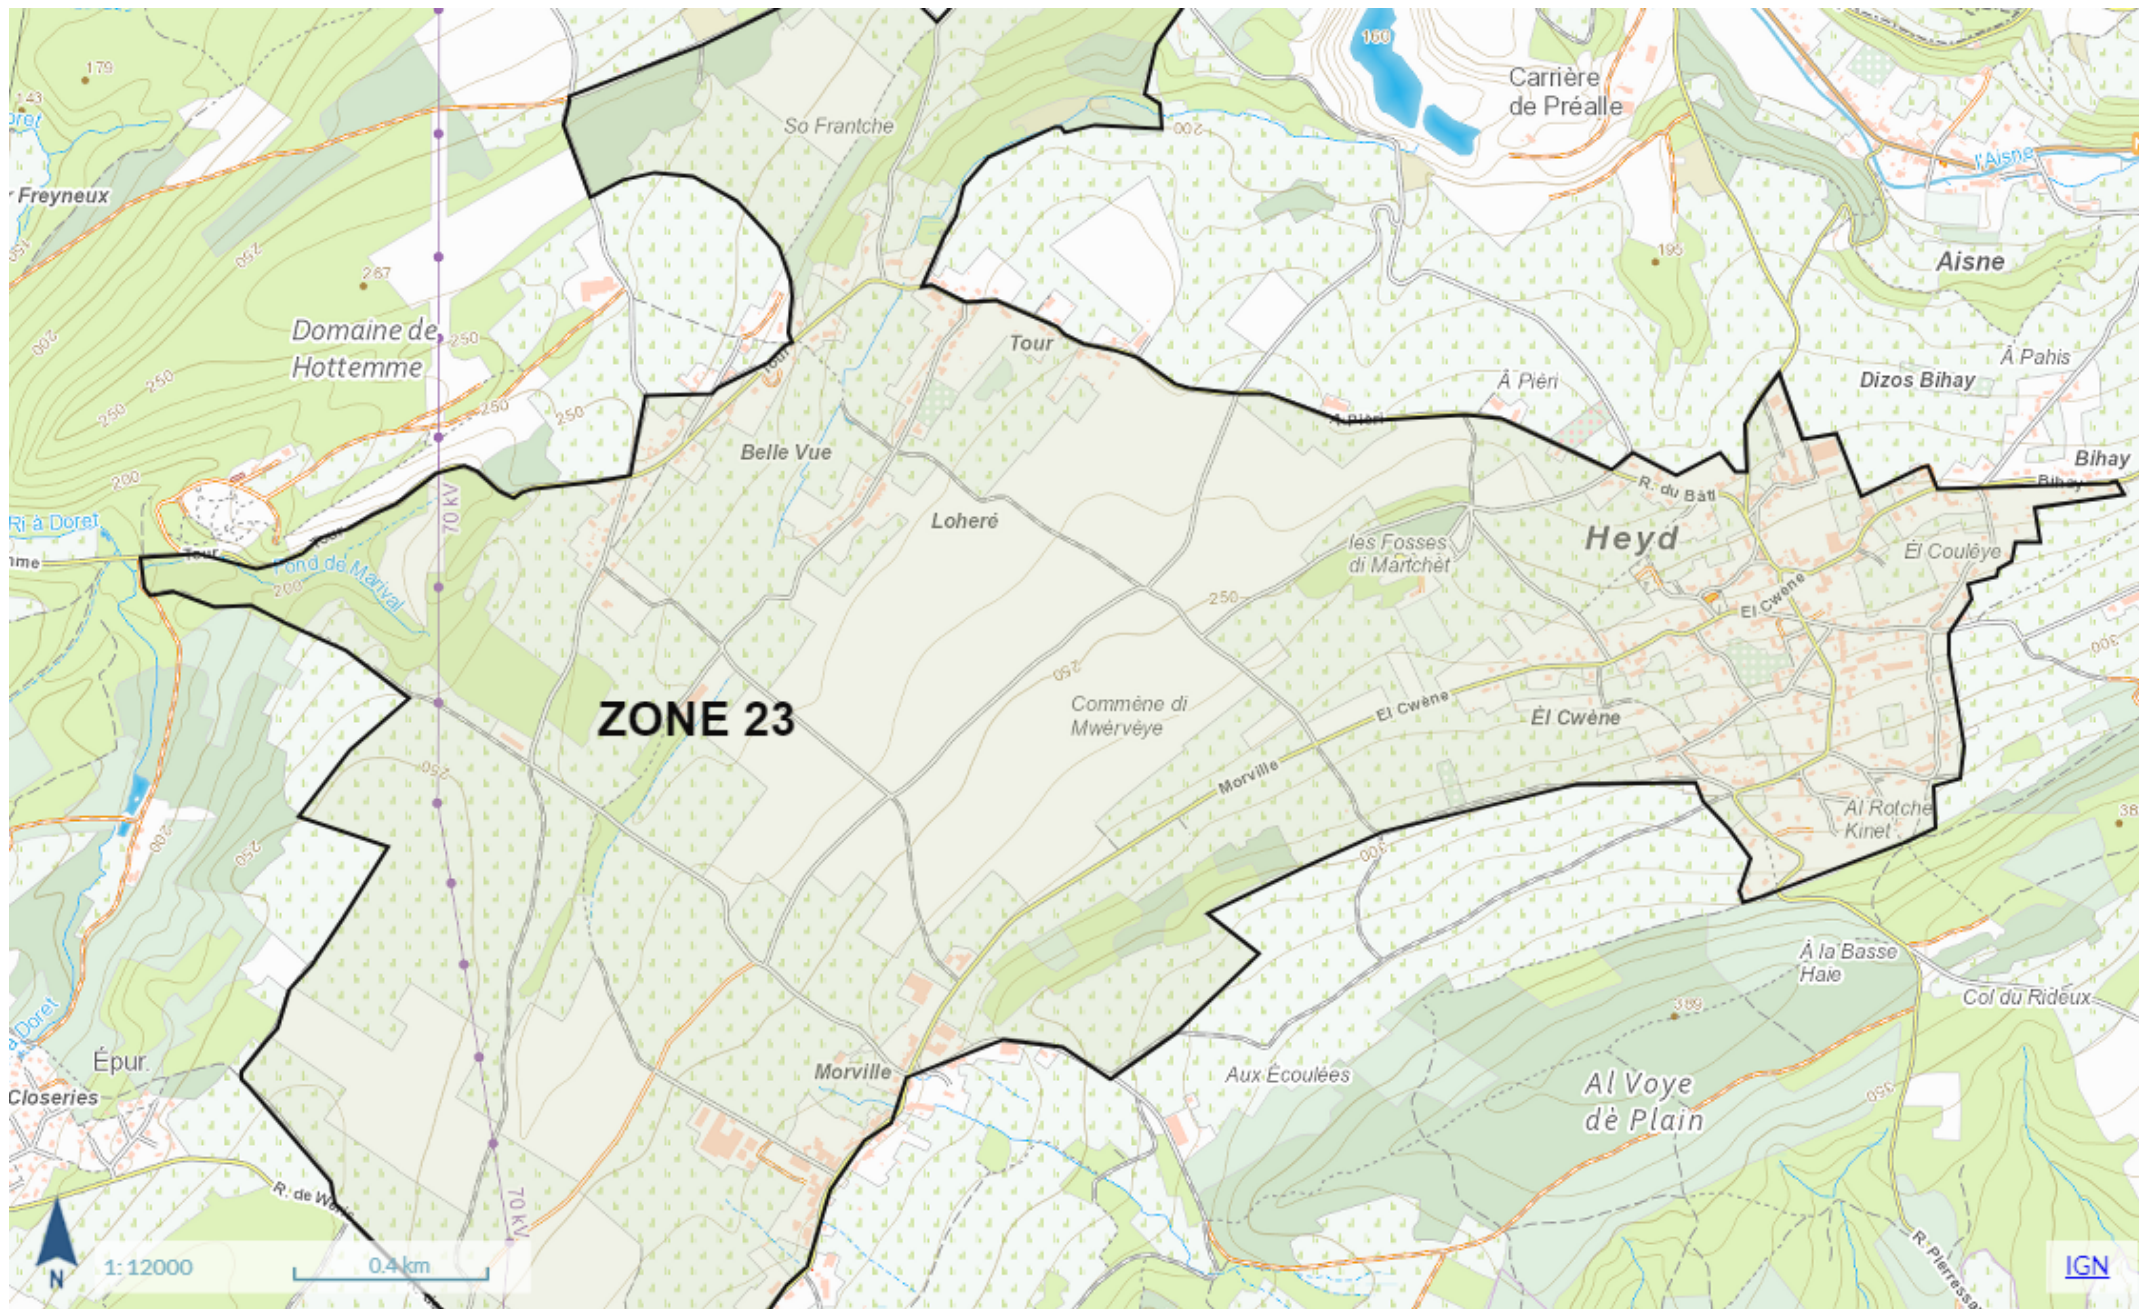

A l'approche des chemins forestiers, vous pourrez rencontrer deux types d'affiches:
Affiches rouges = Affiches d'interdiction > Promenade interdite aux dates indiquées car battue, chasse à l'approche ou à l'affût en cours.
Affiches jaunes = Affiches d'information > Elle incitent à la prudence.
Affichage de renseignements sur les périodes de chasse à l'approche ou à l'affût et sur les journées de battues annoncées. Les chemins et les balades restent accessibles!

CHASSES DURBUY 2023-24 ZONE 22

Wallonie

Géoportail de la Wallonie

CHASSES DURBUY 2023-24 ZONE 23 ZOOM

Wallonie

Géoportail de la Wallonie

CHASSES DURBUY 2023-24 ZONE 25