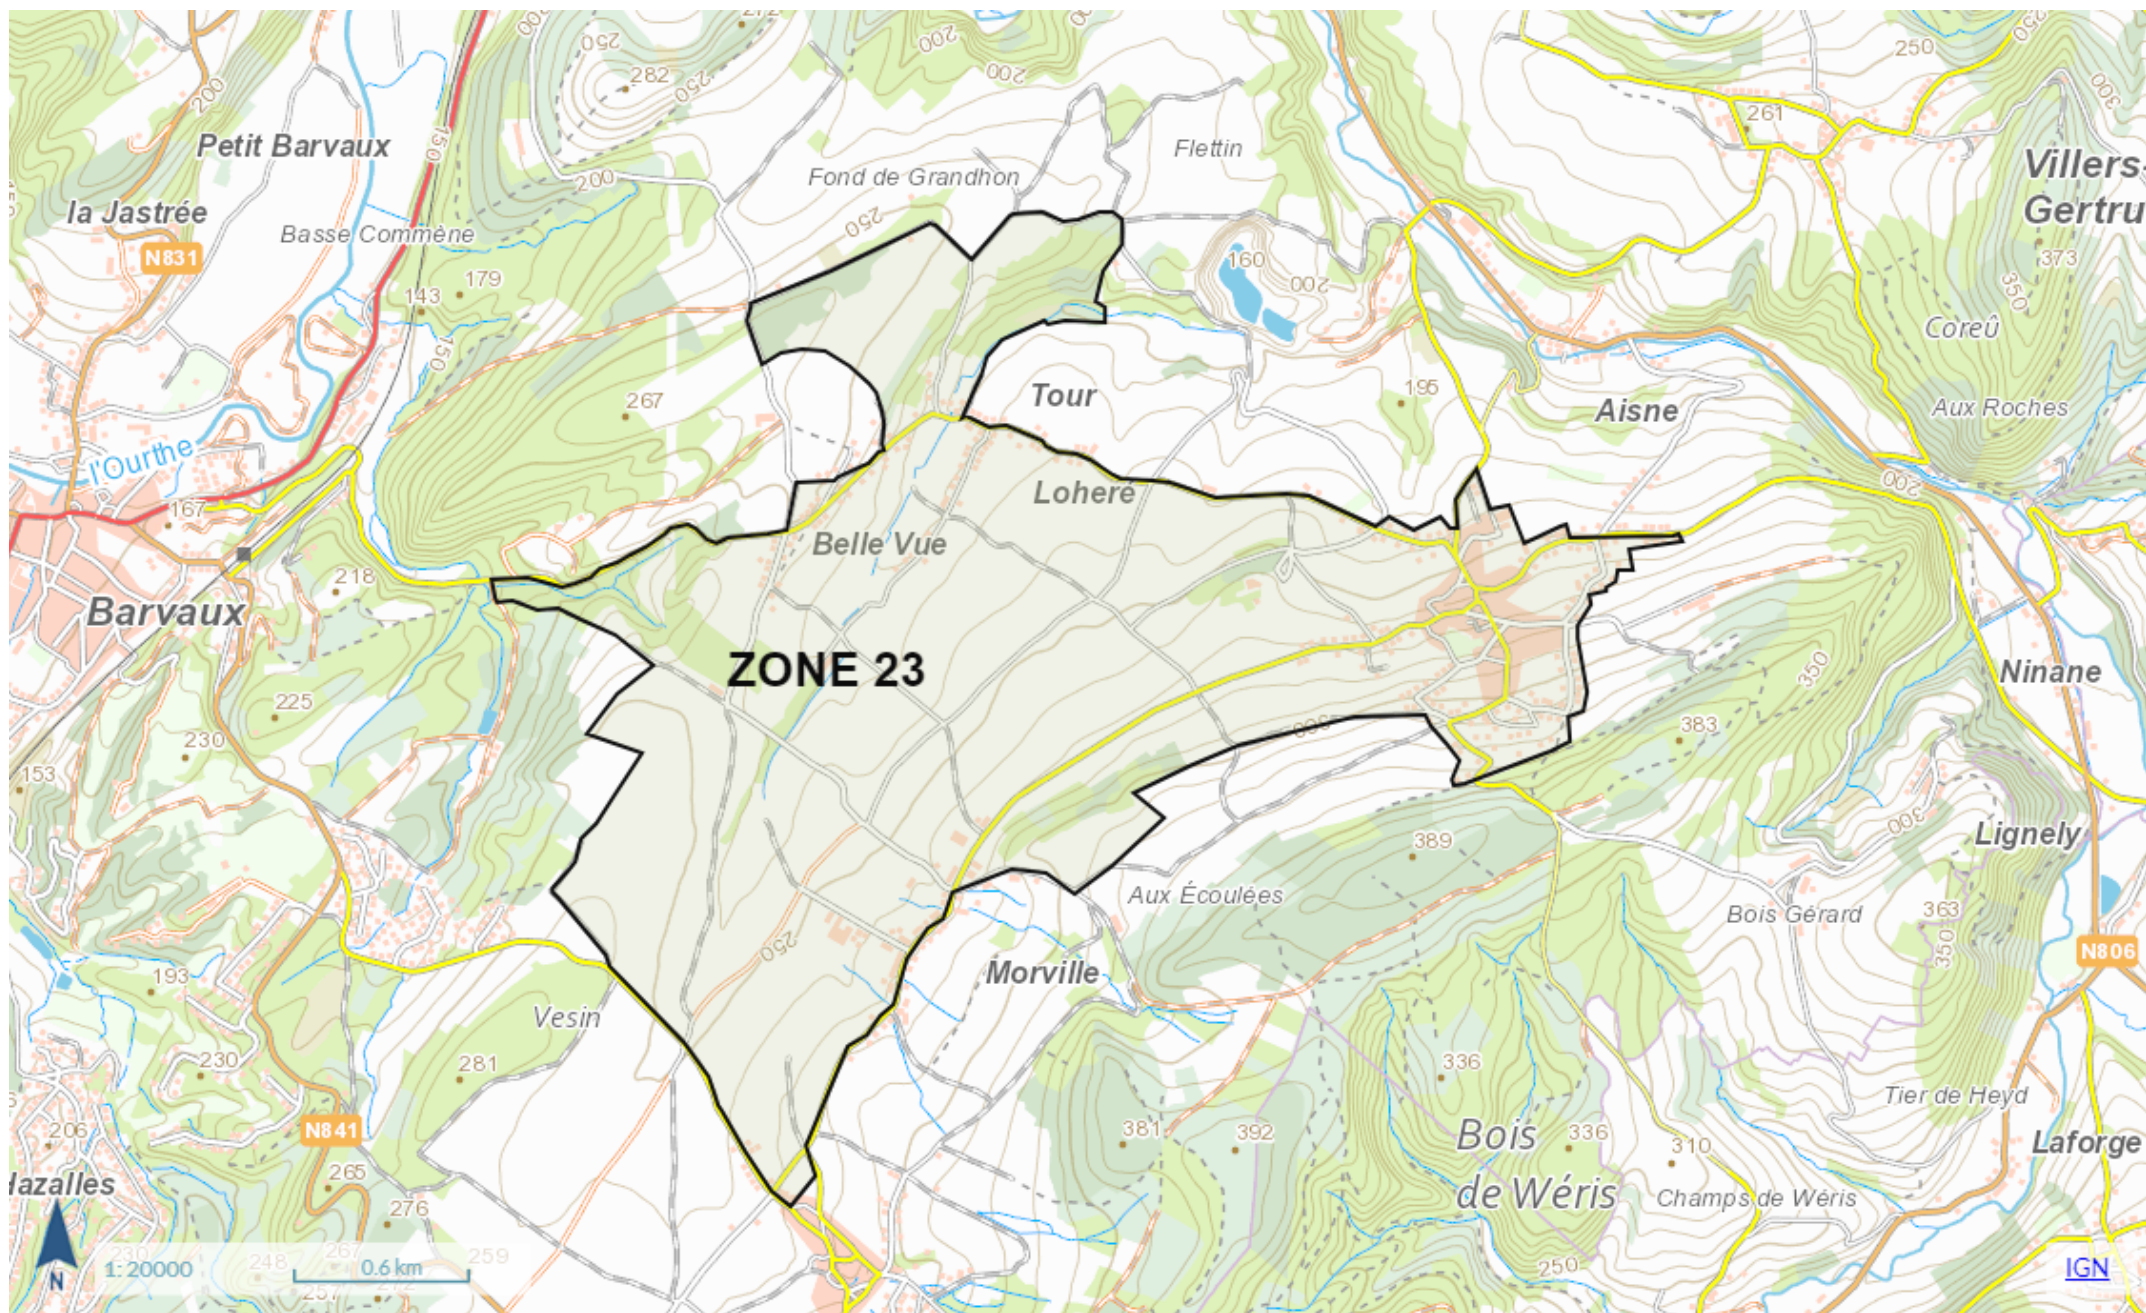

A l'approche des chemins forestiers, vous pourrez rencontrer deux types d'affiches:
Affiches rouges = Affiches d'interdiction > Promenade interdite aux dates indiquées car battue, chasse à l'approche ou à l'affût en cours.
Affiches jaunes = Affiches d'information > Elle incitent à la prudence.
Affichage de renseignements sur les périodes de chasse à l'approche ou à l'affût et sur les journées de battues annoncées. Les chemins et les balades restent accessibles!

Wallonie

Géoportail de la Wallonie

CHASSES DURBUY 2023-24 ZONE 15

Wallonie

Géoportail de la Wallonie

CHASSES DURBUY 2023-24 ZONE 18

Wallonie

Géoportail de la Wallonie

CHASSES DURBUY 2023-24 ZONE 22

Wallonie

Géoportail de la Wallonie

CHASSES DURBUY 2023-24 ZONE 23 ZOOM

Wallonie

Géoportail de la Wallonie

CHASSES DURBUY 2023-24 ZONE 25