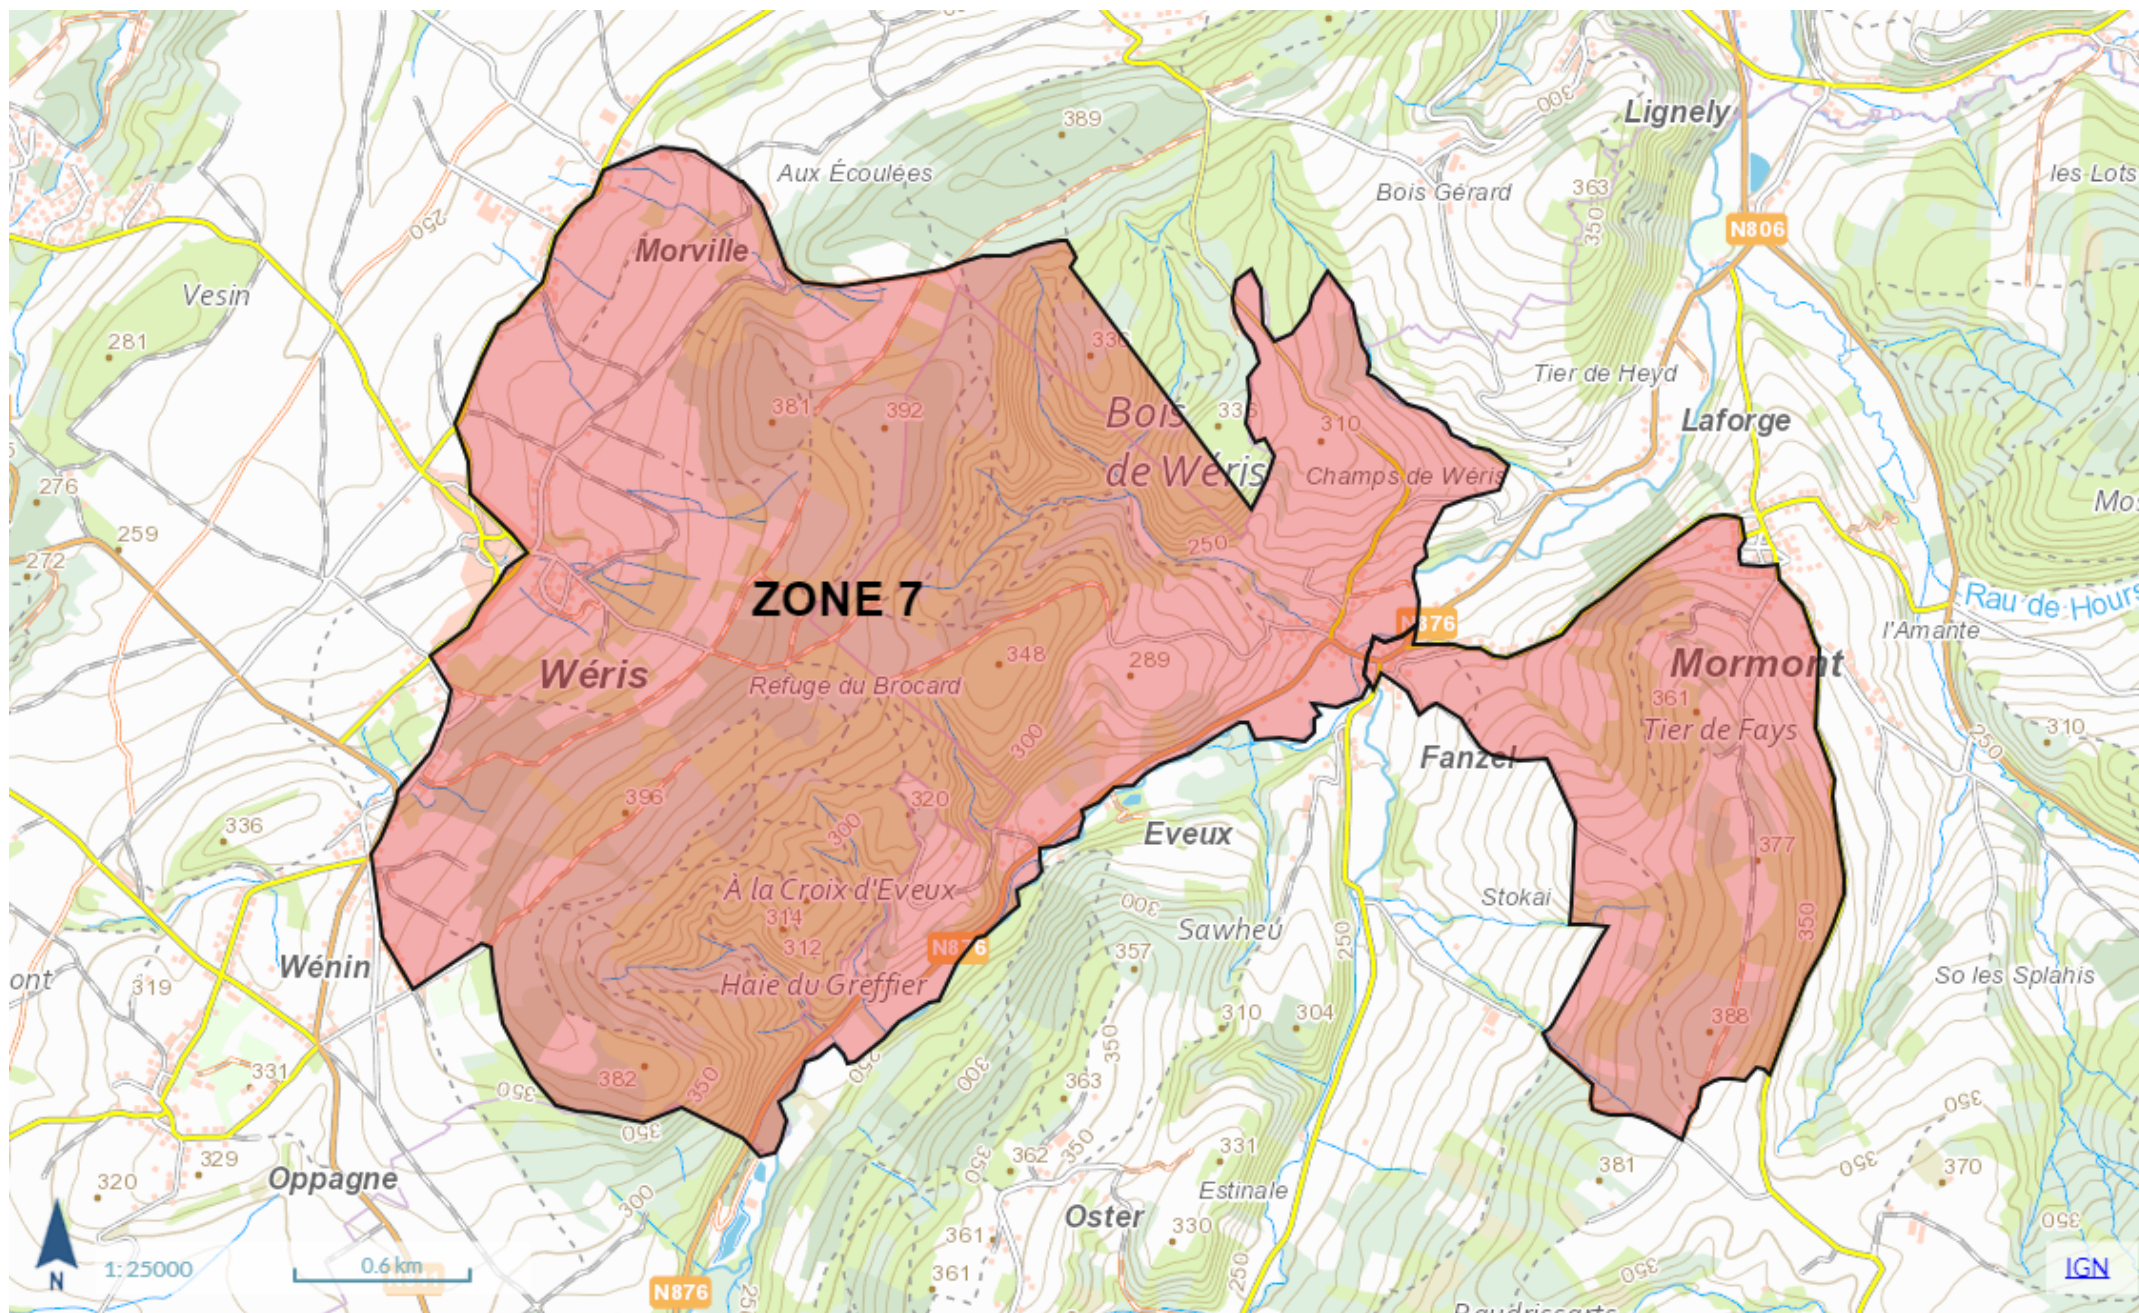

A l'approche des chemins forestiers, vous pourrez rencontrer deux types d'affiches:
Affiches rouges = Affiches d'interdiction > Promenade interdite aux dates indiquées car battue, chasse à l'approche ou à l'affût en cours.
Affiches jaunes = Affiches d'information > Elle incitent à la prudence.
Affichage de renseignements sur les périodes de chasse à l'approche ou à l'affût et sur les journées de battues annoncées. Les chemins et les balades restent accessibles!

Dernière mise à jour: 10/10/2023

Wallonie

Géoportail de la Wallonie

CHASSES DURBUY 2023-24 ZONE 03

Wallonie

Géoportail de la Wallonie

CHASSES DURBUY 2023-24 ZONE 05 ZOOM

Wallonie

Géoportail de la Wallonie

CHASSES DURBUY 2023-24 ZONE 05

Wallonie

Géoportail de la Wallonie

CHASSES DURBUY 2023-24 ZONE 07

Wallonie

Géoportail de la Wallonie

CHASSES DURBUY 2023-24 ZONE 08

Wallonie

Géoportail de la Wallonie

CHASSES DURBUY 2023-24 ZONE 15

Wallonie

Géoportail de la Wallonie

CHASSES DURBUY 2023-24 ZONE 18

Wallonie

Géoportail de la Wallonie