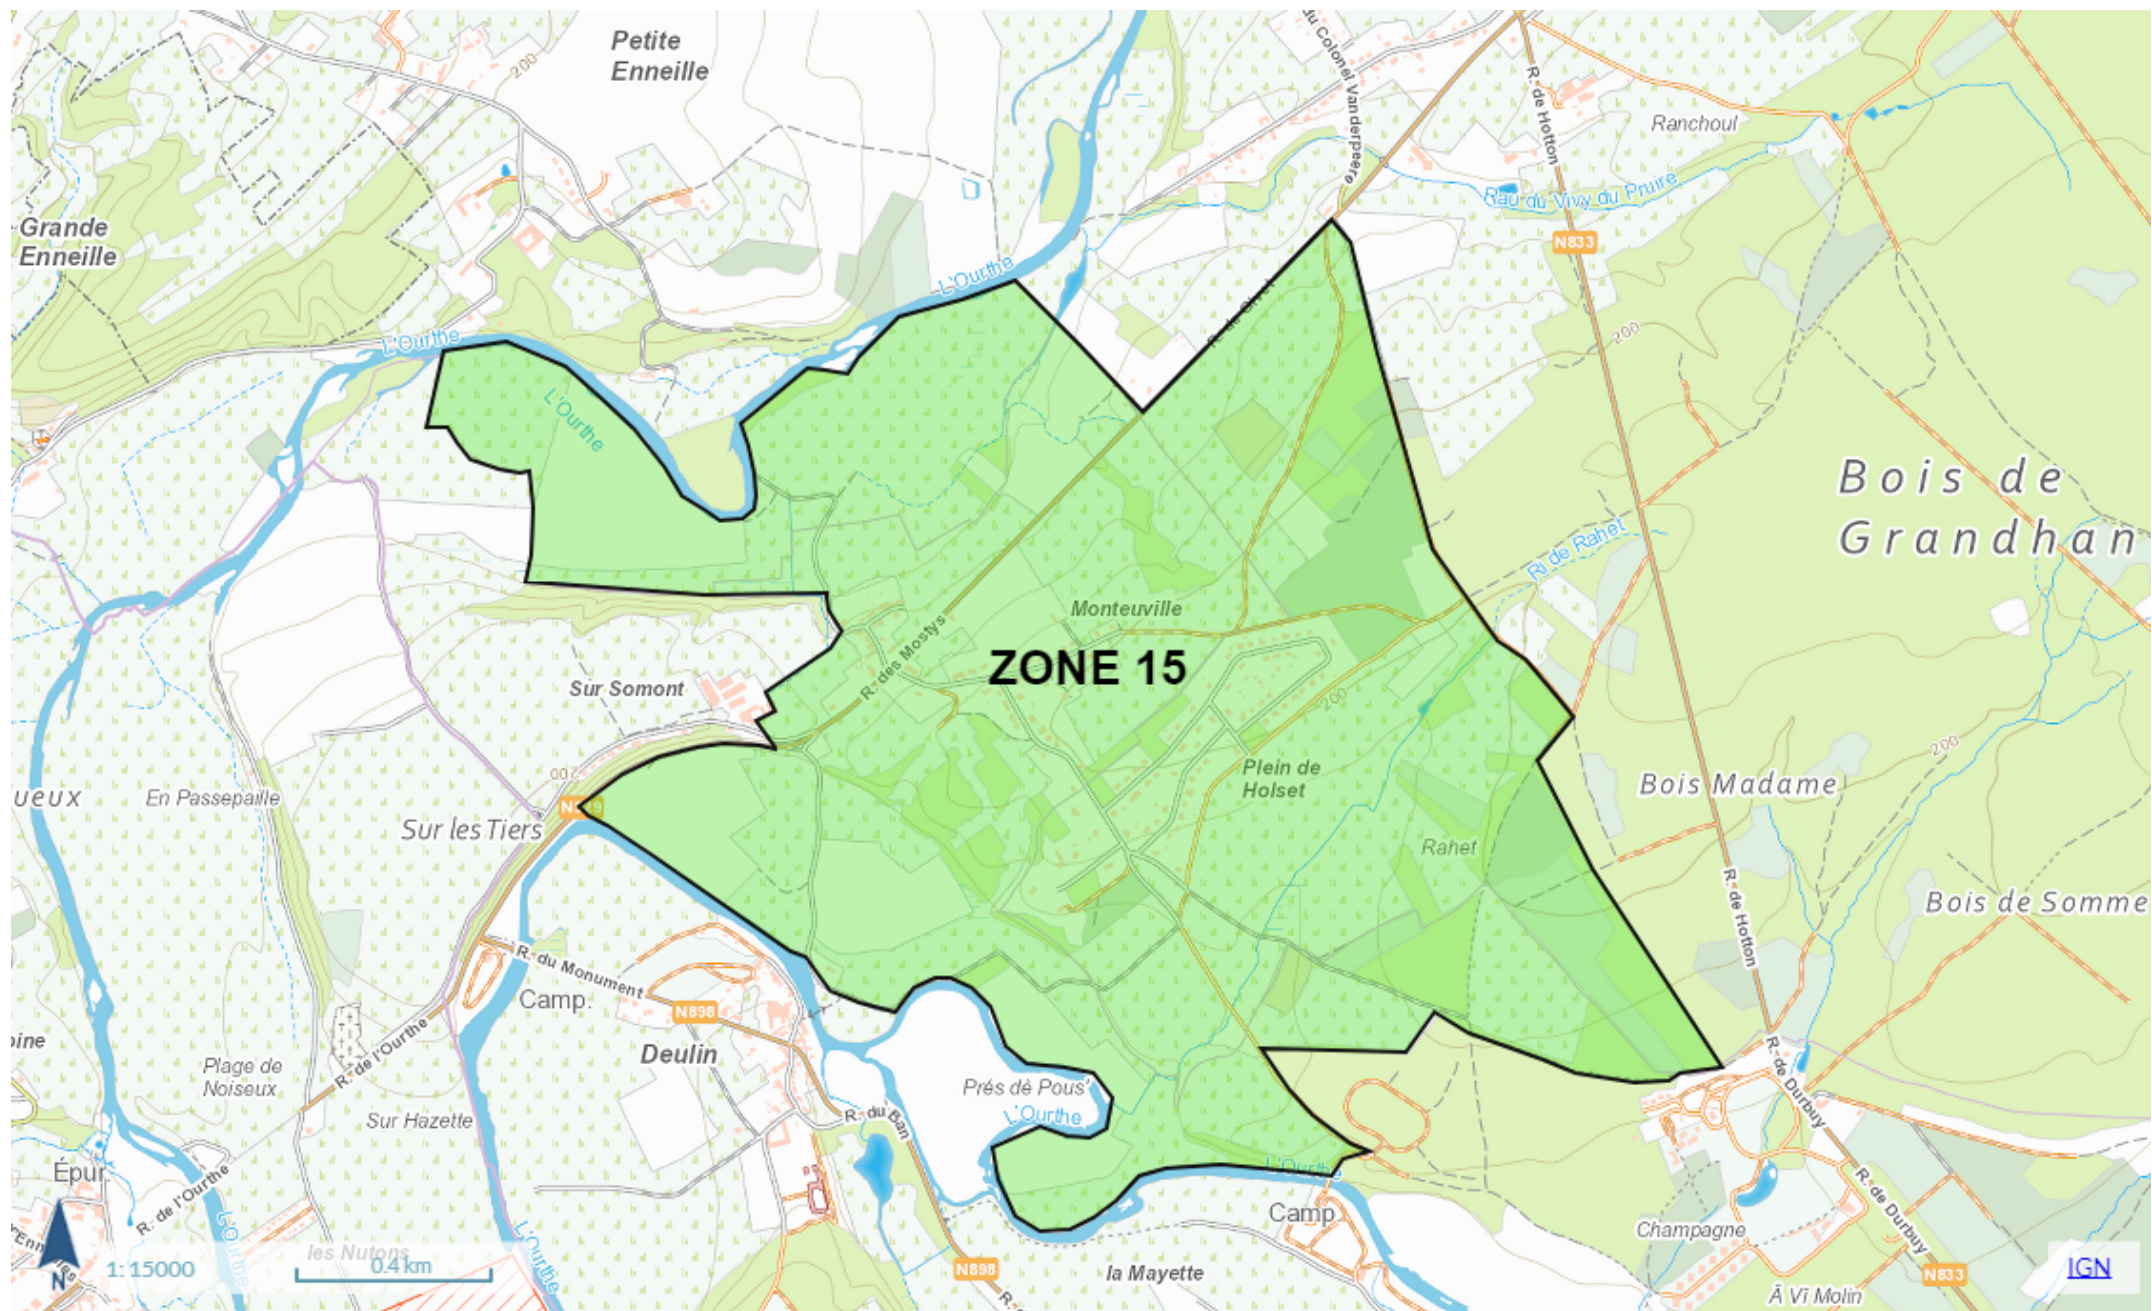

Wallonie

Géoportail de la Wallonie

CHASSES DURBUY 2023-24 ZONE 15