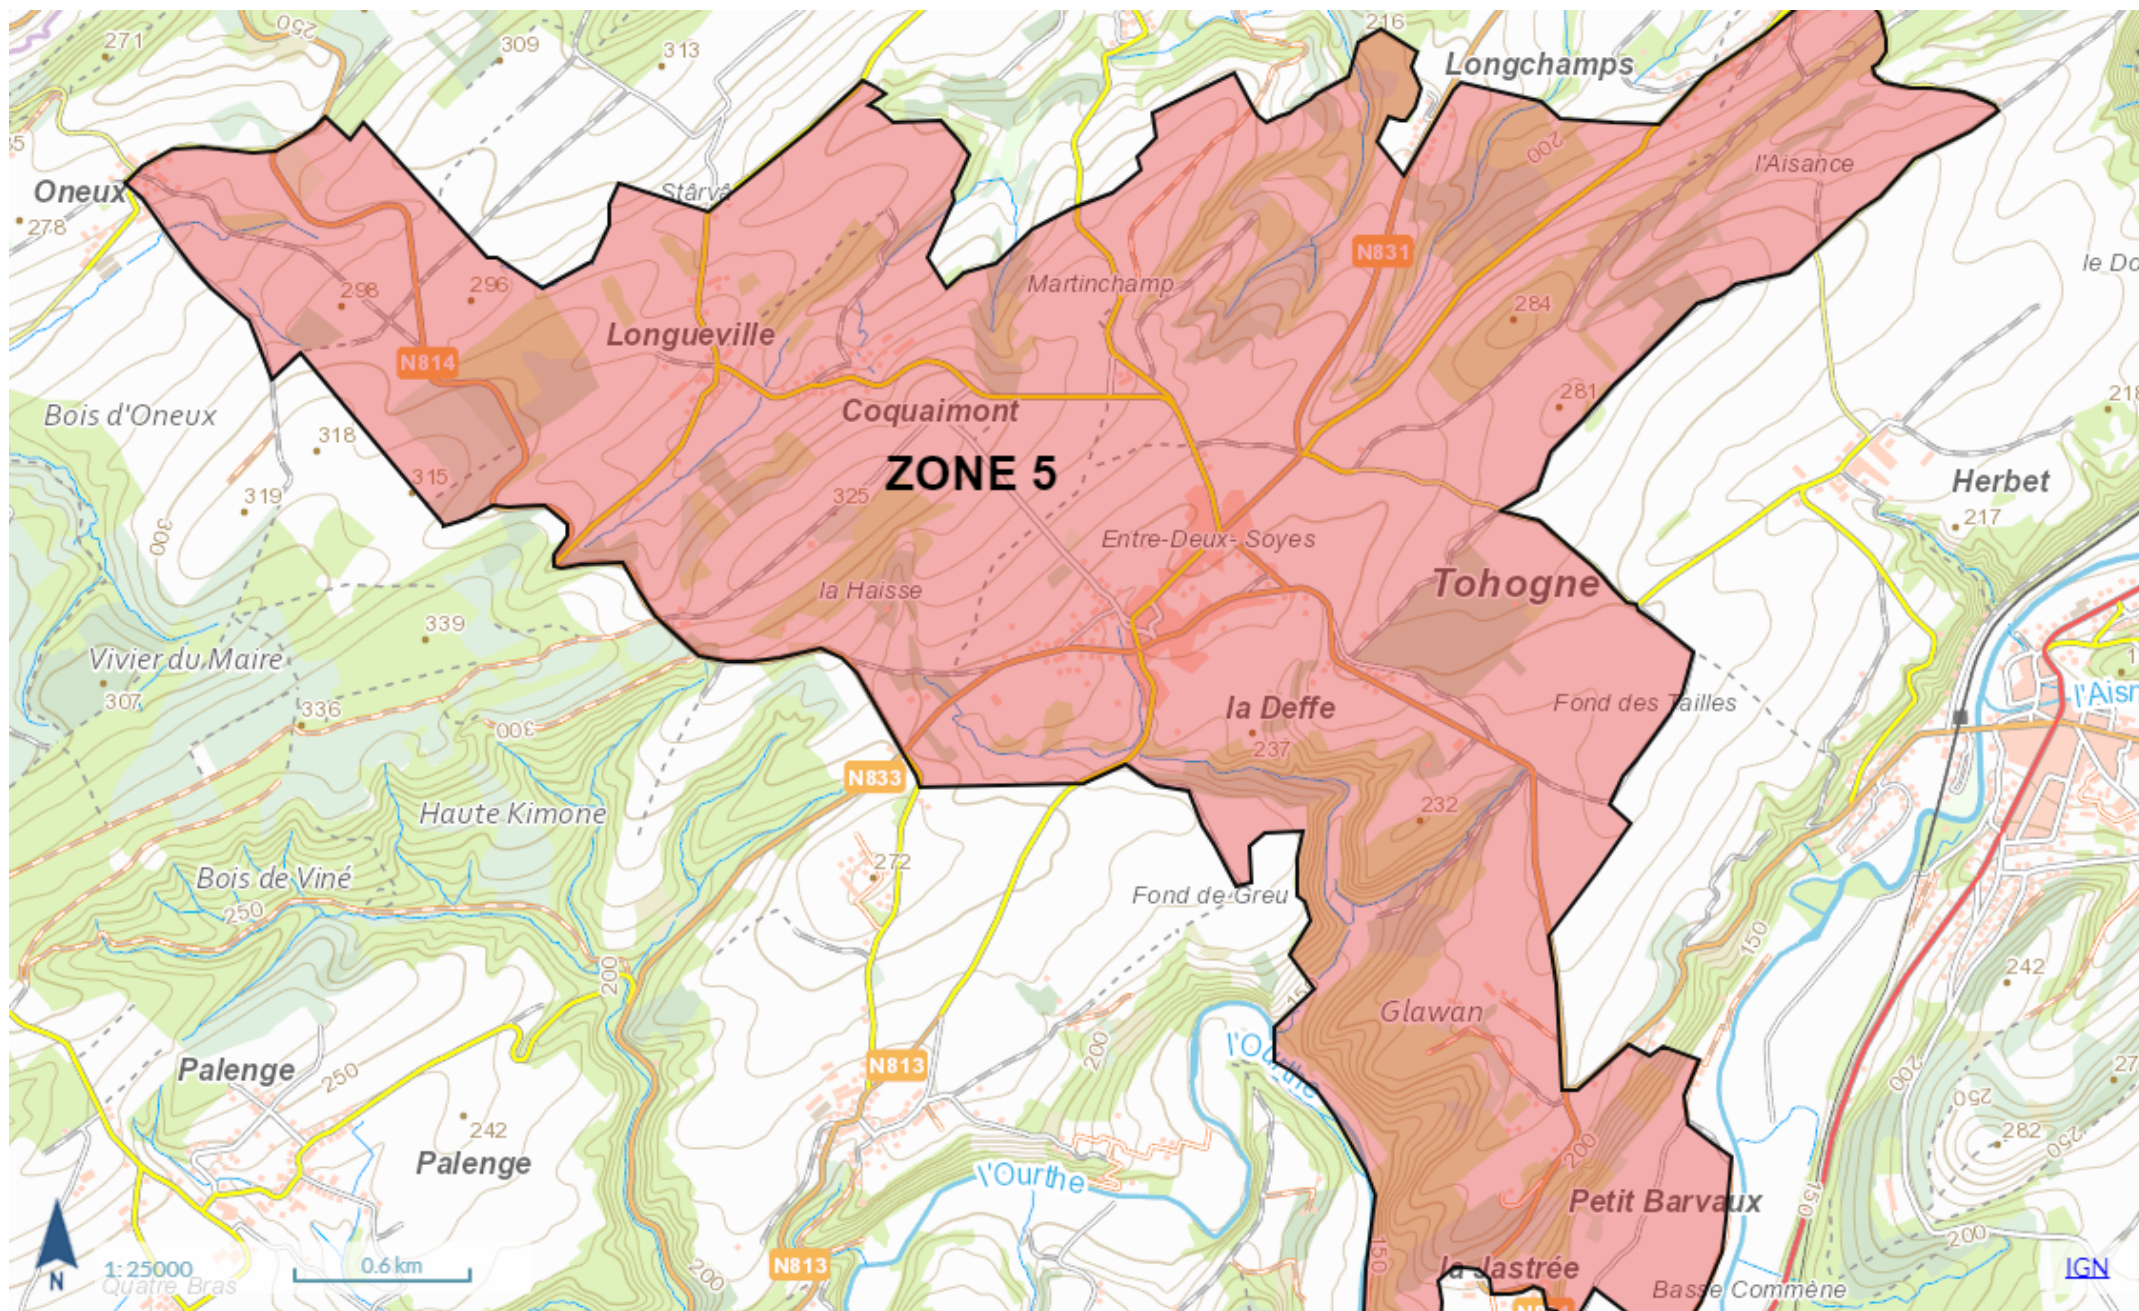

Dernière mise à jour: 10/10/2023

Wallonie

Géoportail de la Wallonie

CHASSES DURBUY 2023-24 ZONE 03

Wallonie

Géoportail de la Wallonie

CHASSES DURBUY 2023-24 ZONE 05 ZOOM

Wallonie