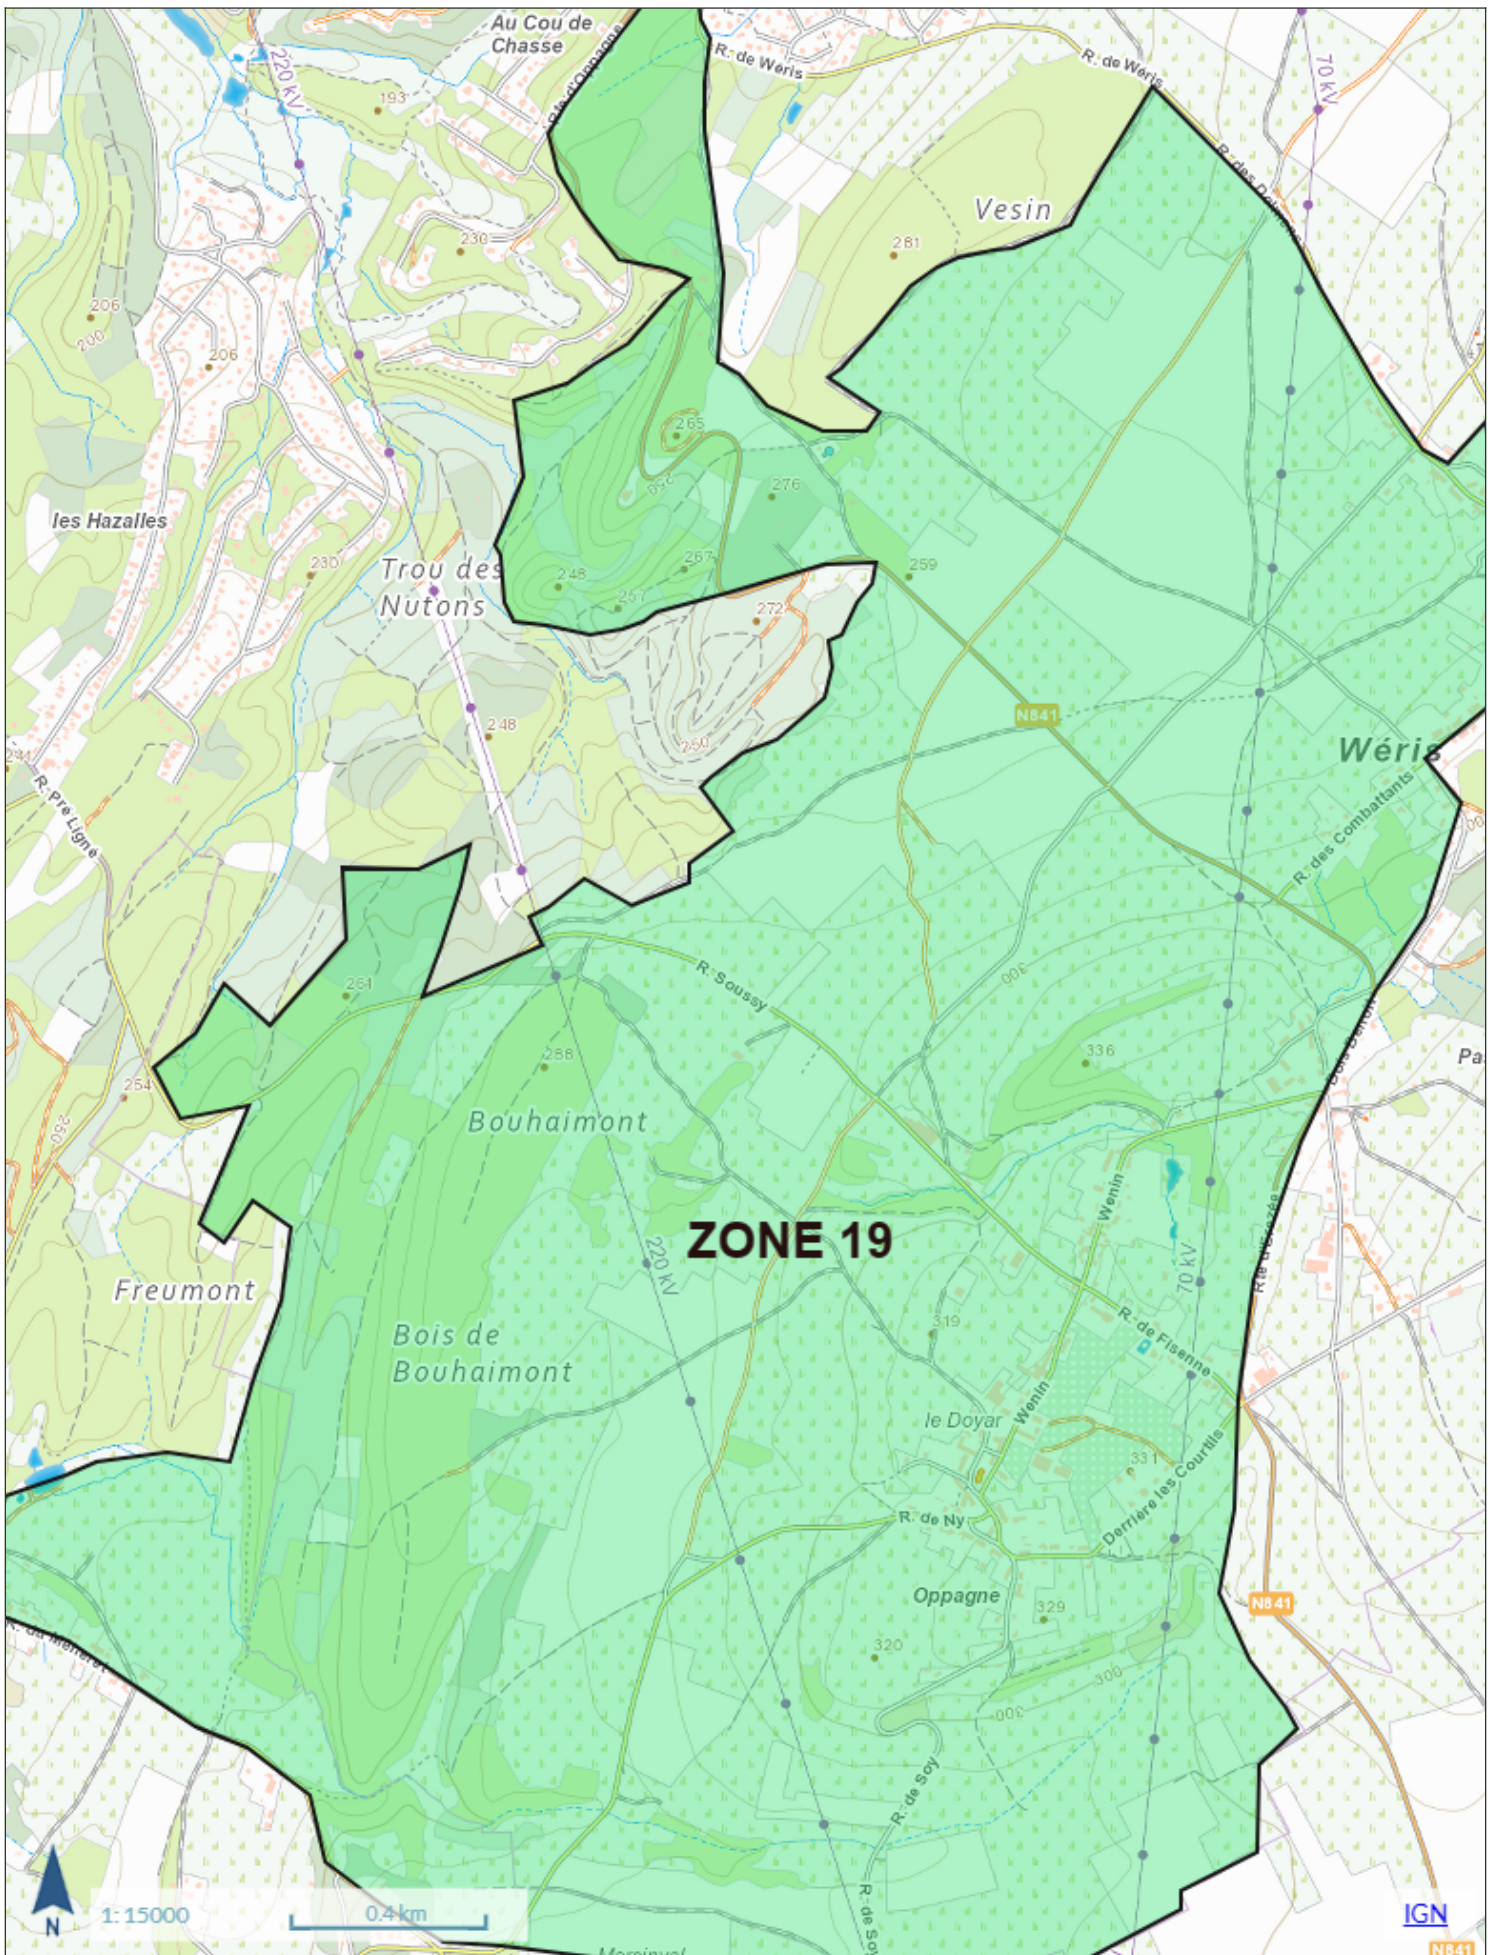

A l'approche des chemins forestiers, vous pourrez rencontrer deux types d'affiches:
Affiches rouges = Affiches d'interdiction > Promenade interdite aux dates indiquées car battue, chasse à l'approche ou à l'affût en cours.
Affiches jaunes = Affiches d'information > Elle incitent à la prudence.
Affichage de renseignements sur les périodes de chasse à l'approche ou à l'affût et sur les journées de battues annoncées. Les chemins et les balades restent accessibles!

Wallonie

Géoportail de la Wallonie

CHASSES DURBUY 2023-24 ZONE 15

Wallonie

Géoportail de la Wallonie

CHASSES DURBUY 2023-24 ZONE 18

Wallonie

Géoportail de la Wallonie