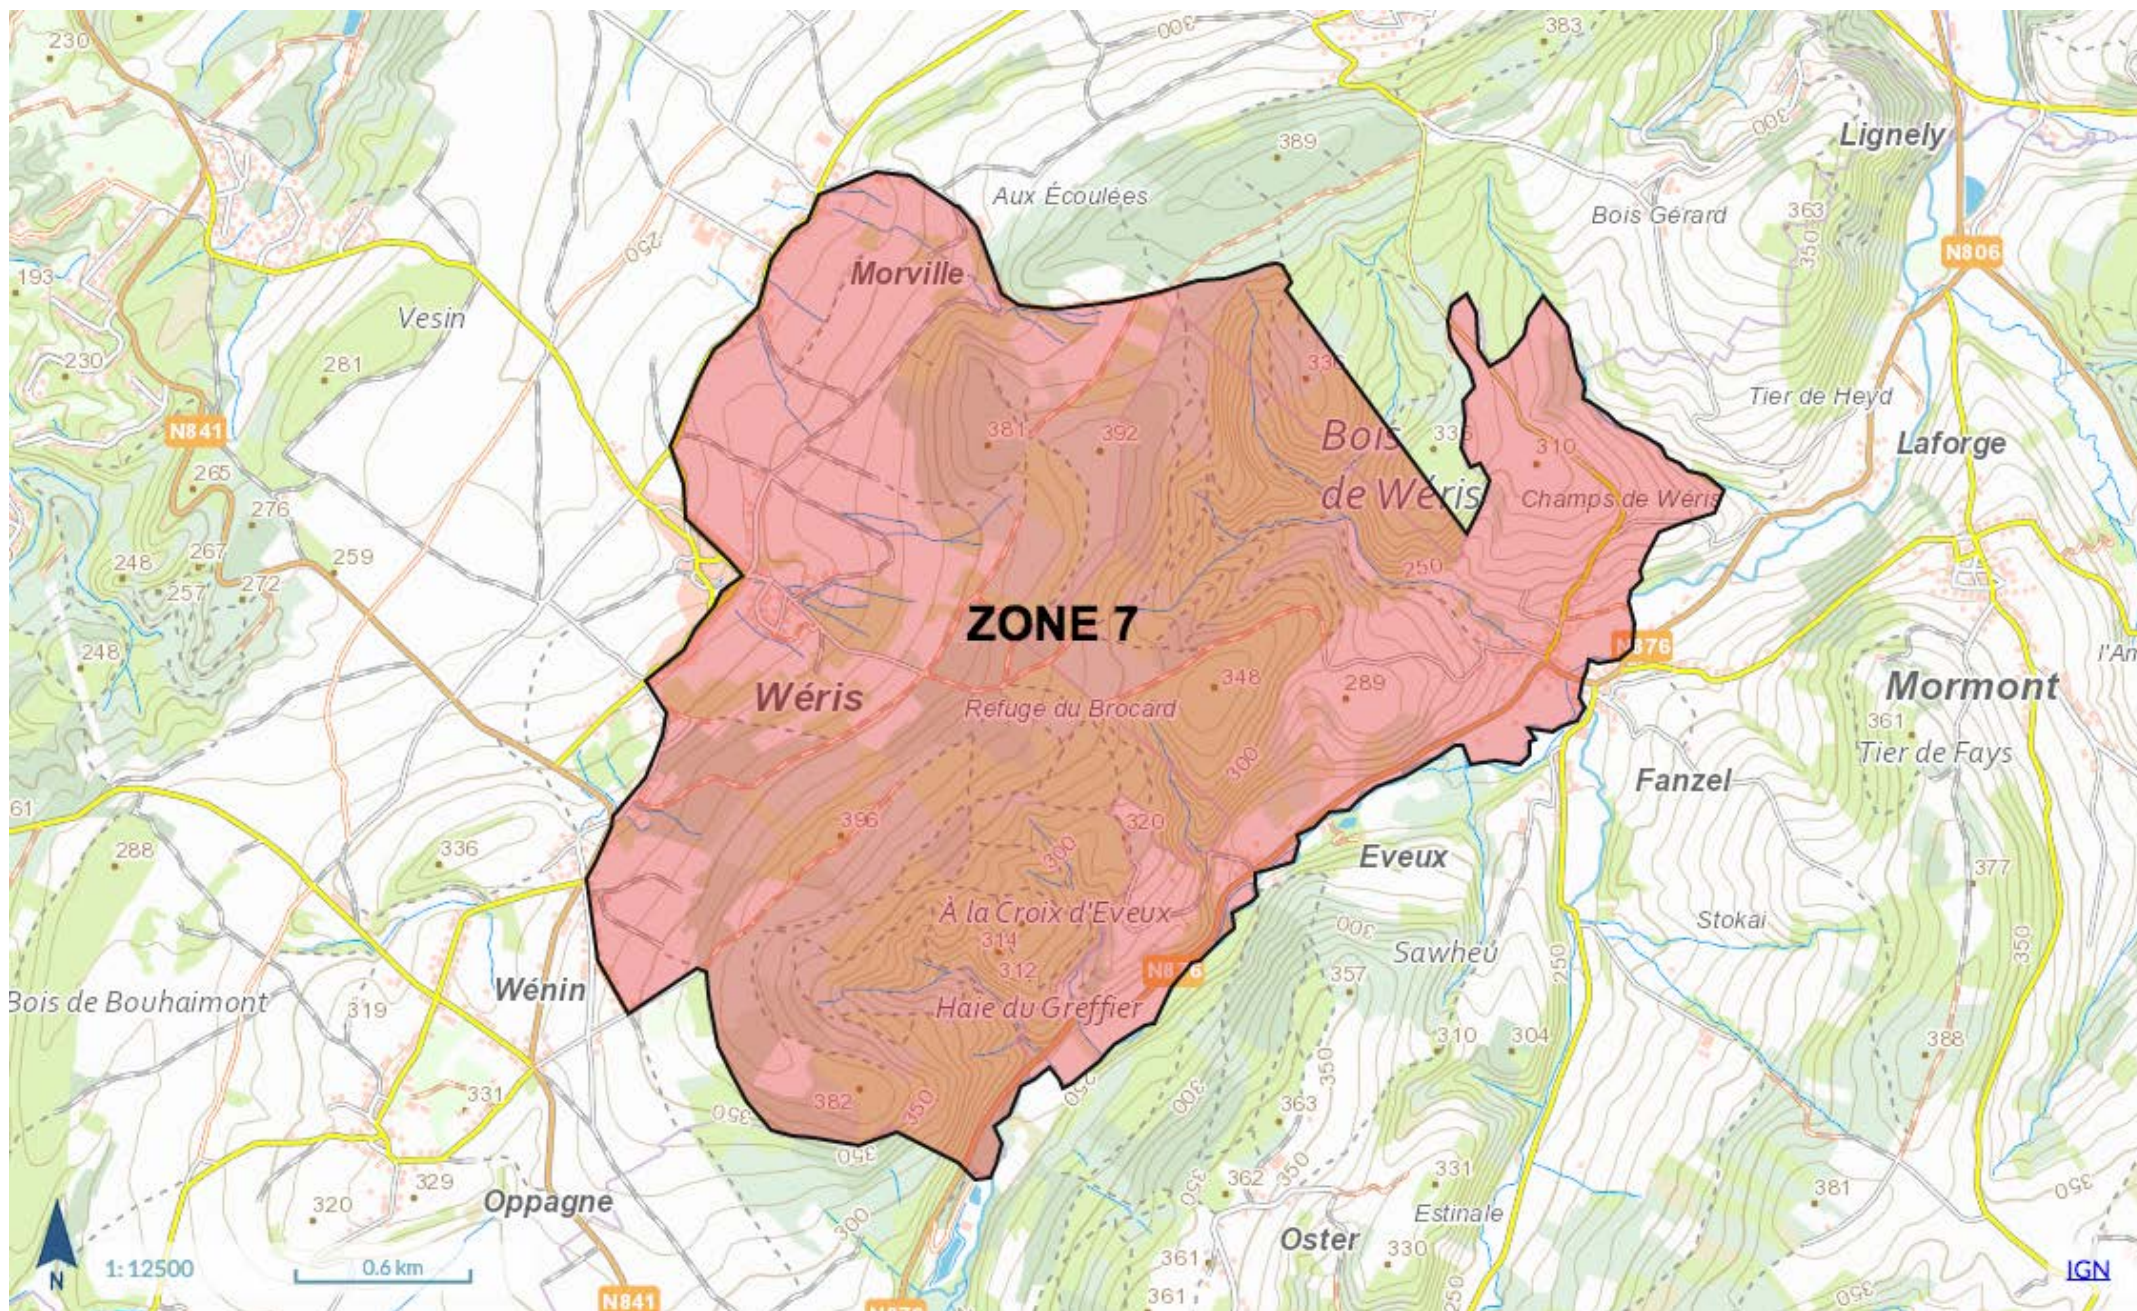

Géoportail de la Wallonie

CHASSES DURBUY 2022-23 ZONE 06

Wallonie

Géoportail de la Wallonie

CHASSES DURBUY 2022-23 ZONE 07

Wallonie

Géoportail de la Wallonie

CHASSES DURBUY 2022-23 ZONE 13

Wallonie

Géoportail de la Wallonie

CHASSES DURBUY 2022-23 ZONE 18

Wallonie

Géoportail de la Wallonie

CHASSES DURBUY 2022-2023 ZONE 20 OK

Wallonie

Géoportail de la Wallonie