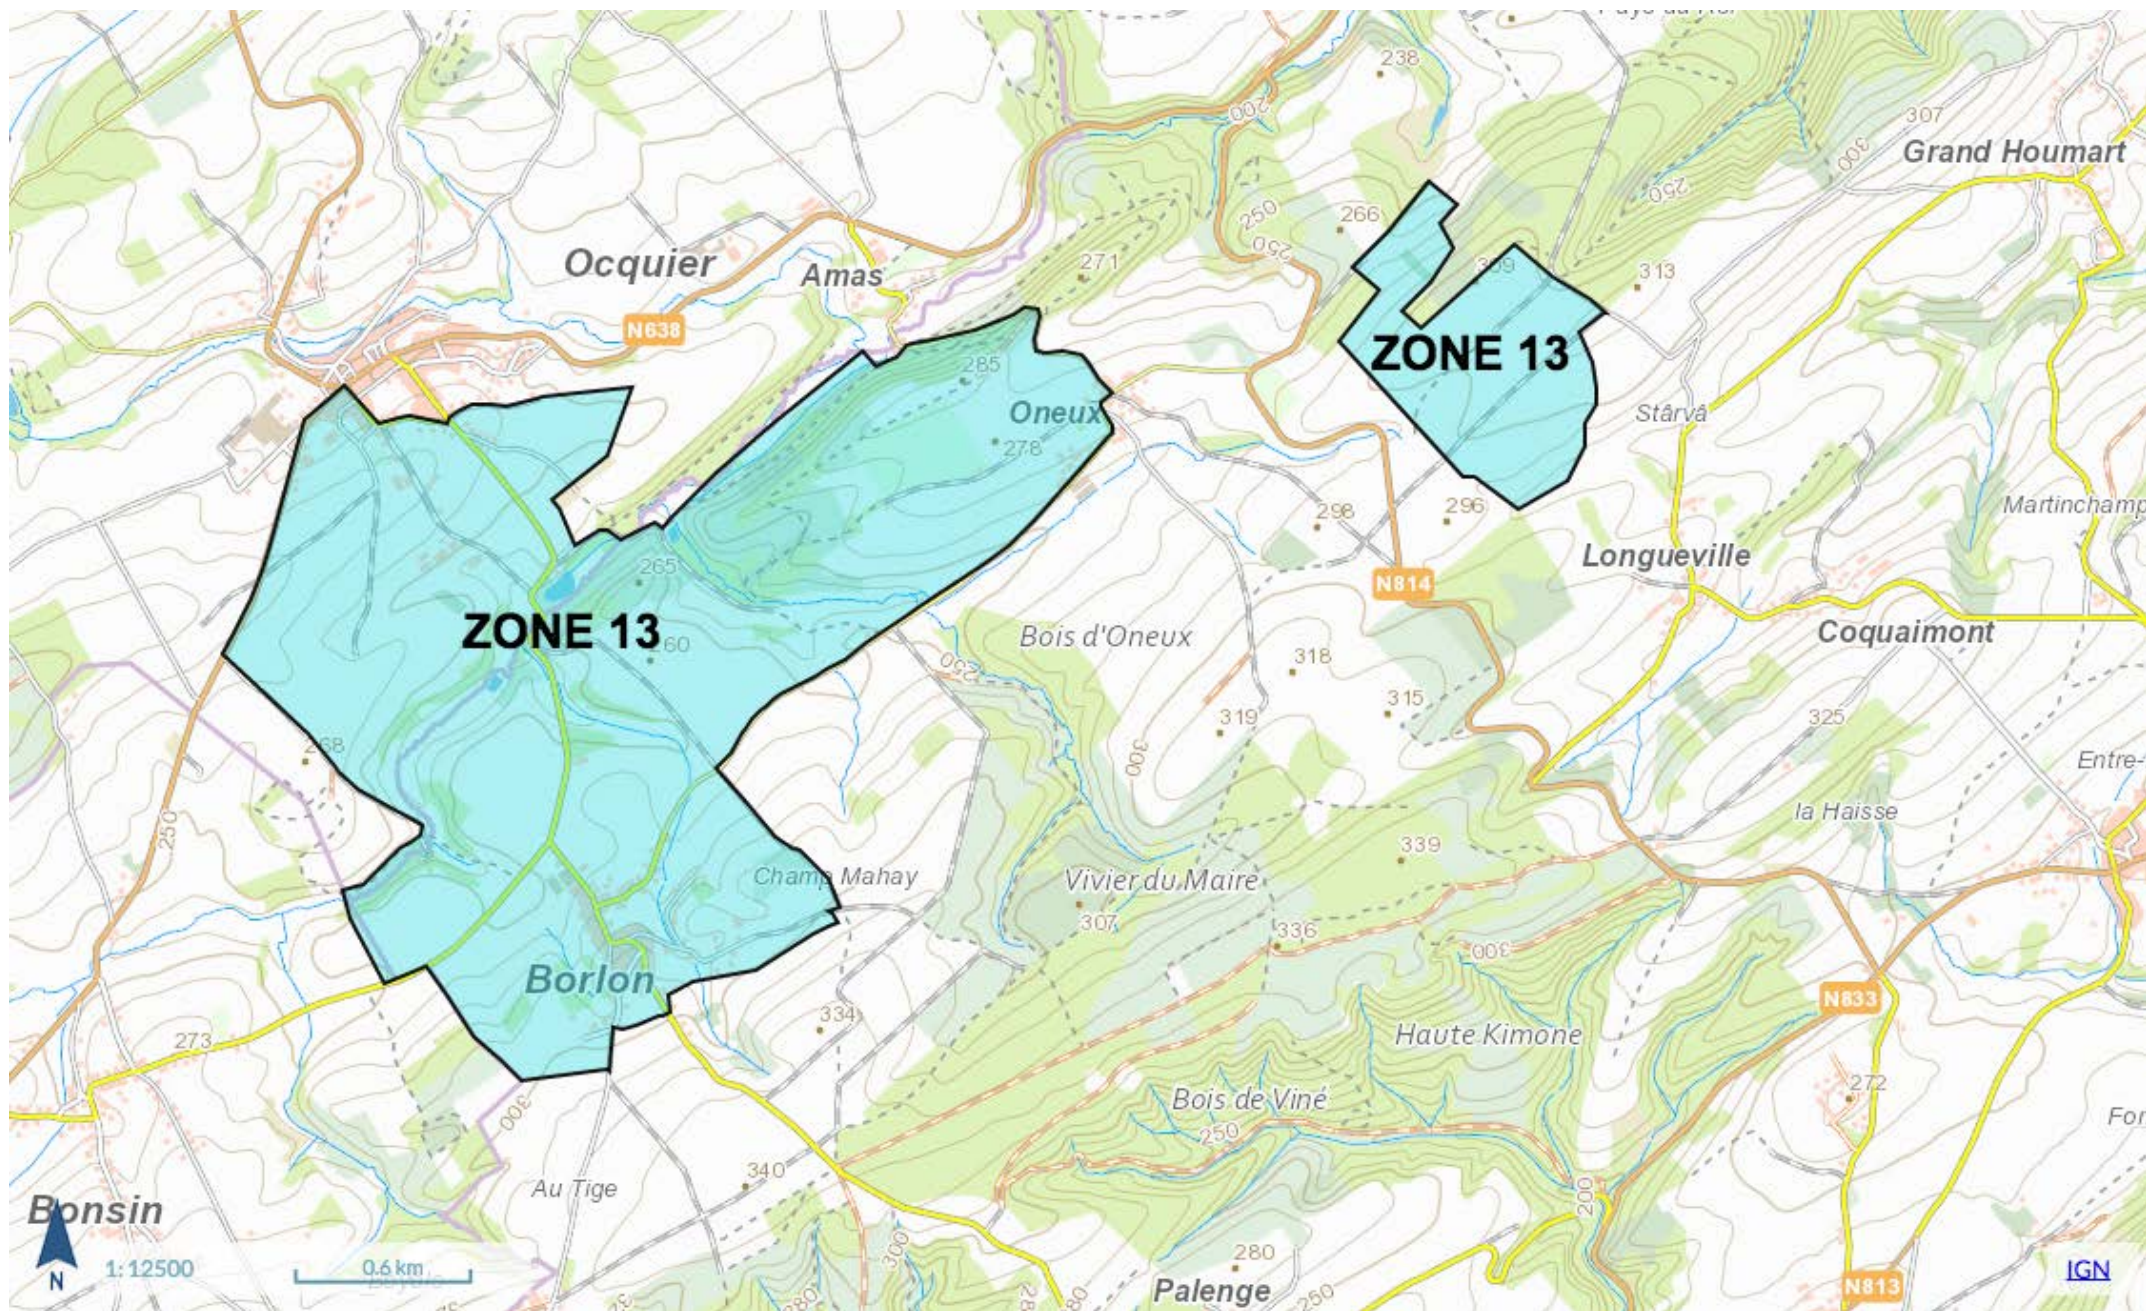

Géoportail de la Wallonie

CHASSES DURBUY 2022-23 ZONE 06

Wallonie

Géoportail de la Wallonie

CHASSES DURBUY 2022-23 ZONE 07

Wallonie

Géoportail de la Wallonie

CHASSES DURBUY 2022-23 ZONE 13

Wallonie

Géoportail de la Wallonie

CHASSES DURBUY 2022-23 ZONE 18

Wallonie

Géoportail de la Wallonie

CHASSES DURBUY 2022-2023 ZONE 20 OK

Wallonie

Géoportail de la Wallonie