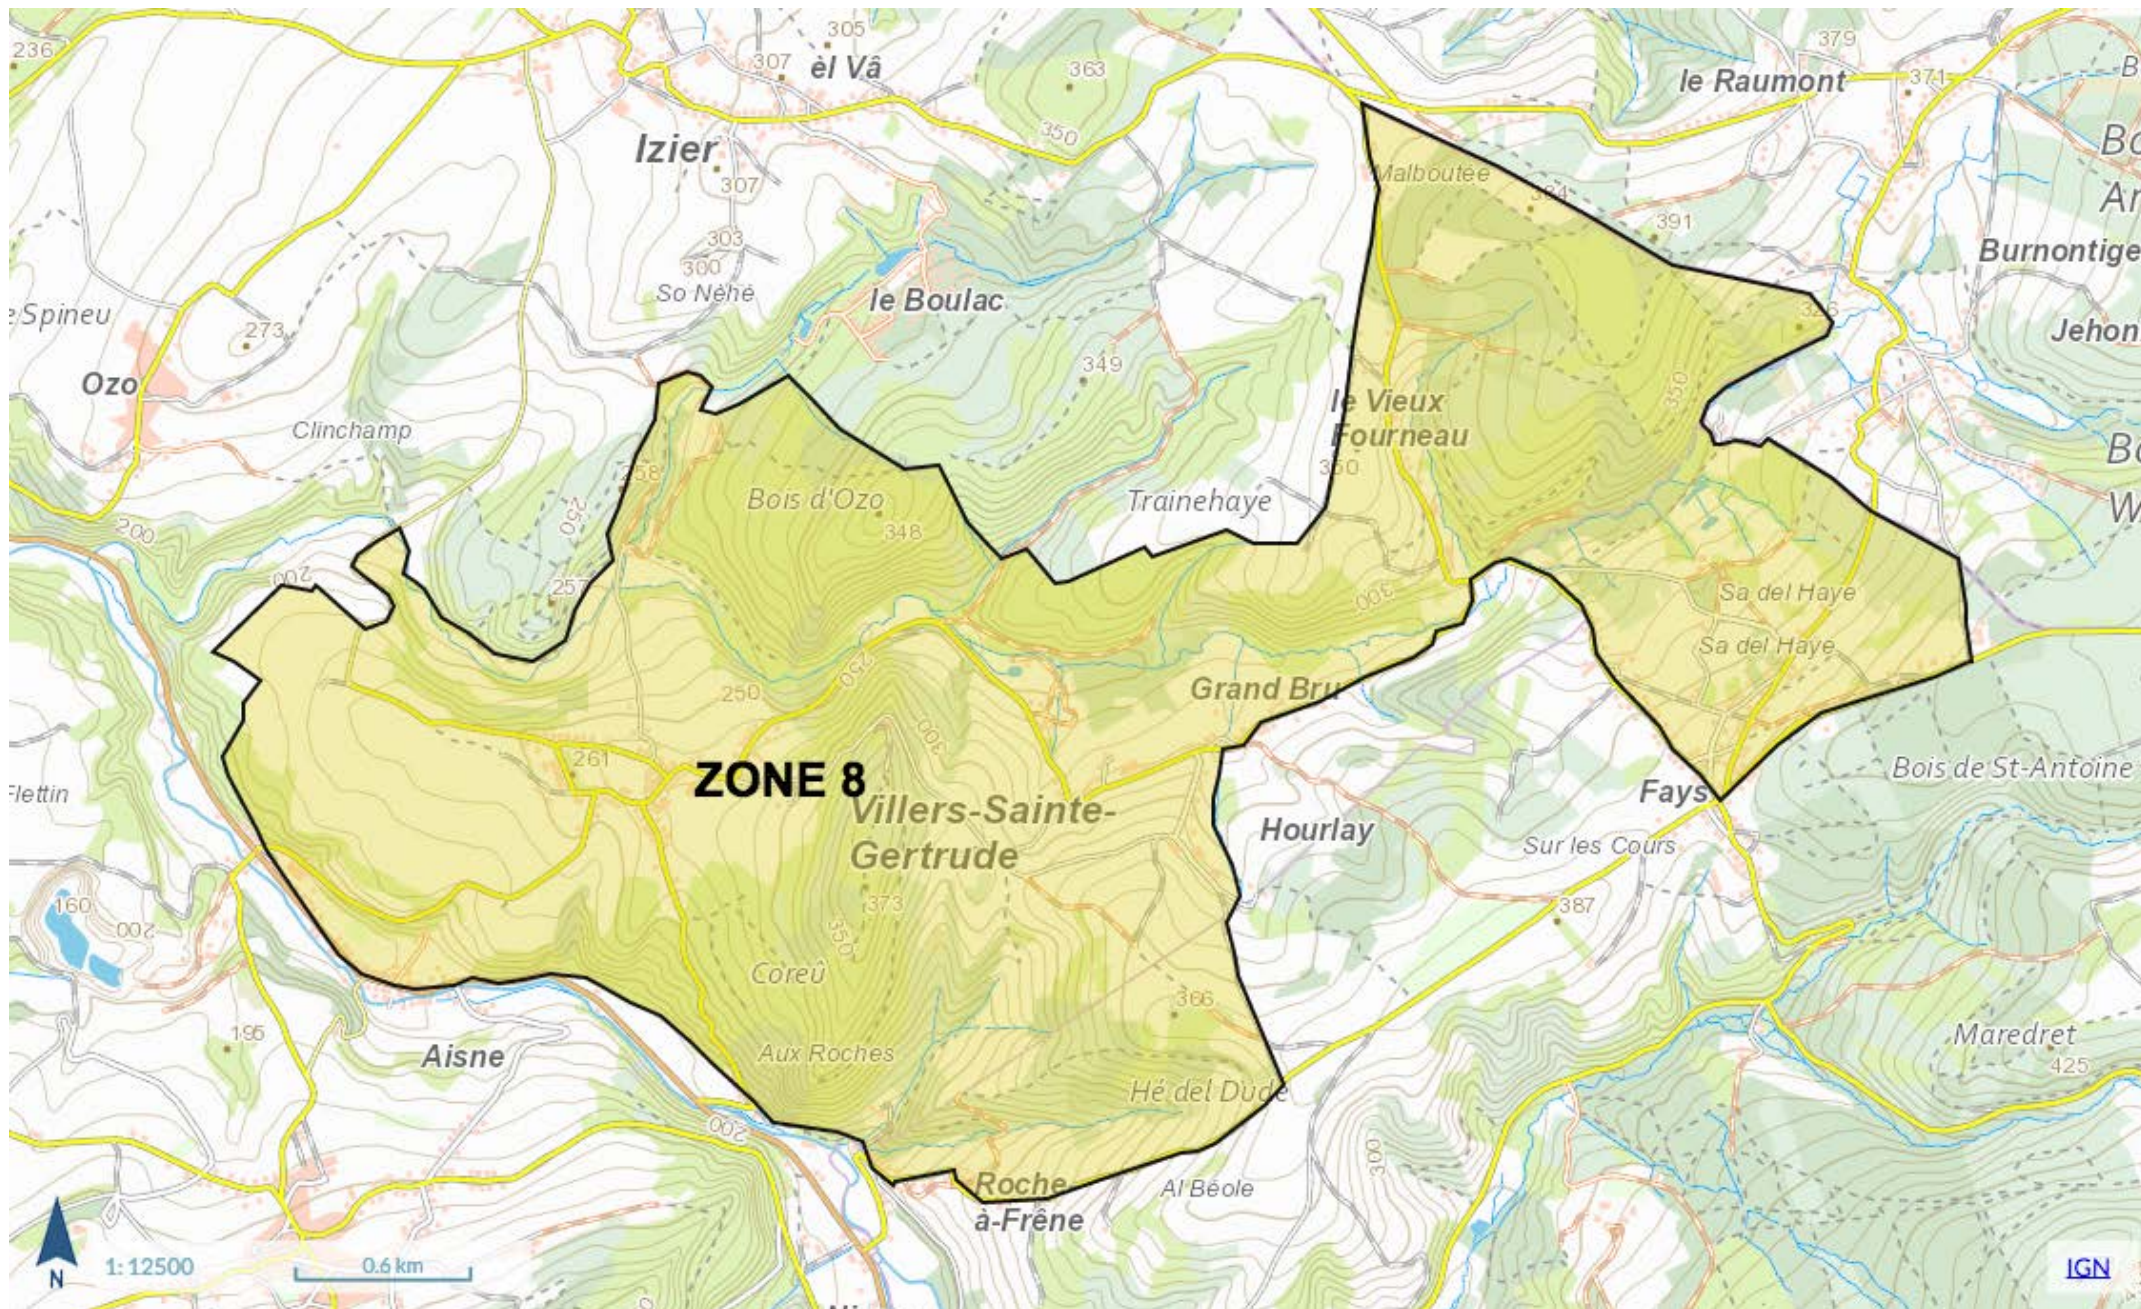

Géoportail de la Wallonie

CHASSES DURBUY 2022-23 ZONE 06

Wallonie

Géoportail de la Wallonie

CHASSES DURBUY 2022-23 ZONE 07

Wallonie

Géoportail de la Wallonie

CHASSES DURBUY 2022-23 ZONE 13

Wallonie

Géoportail de la Wallonie

CHASSES DURBUY 2022-23 ZONE 18

Wallonie

Géoportail de la Wallonie

CHASSES DURBUY 2022-2023 ZONE 20 OK

Wallonie

Géoportail de la Wallonie