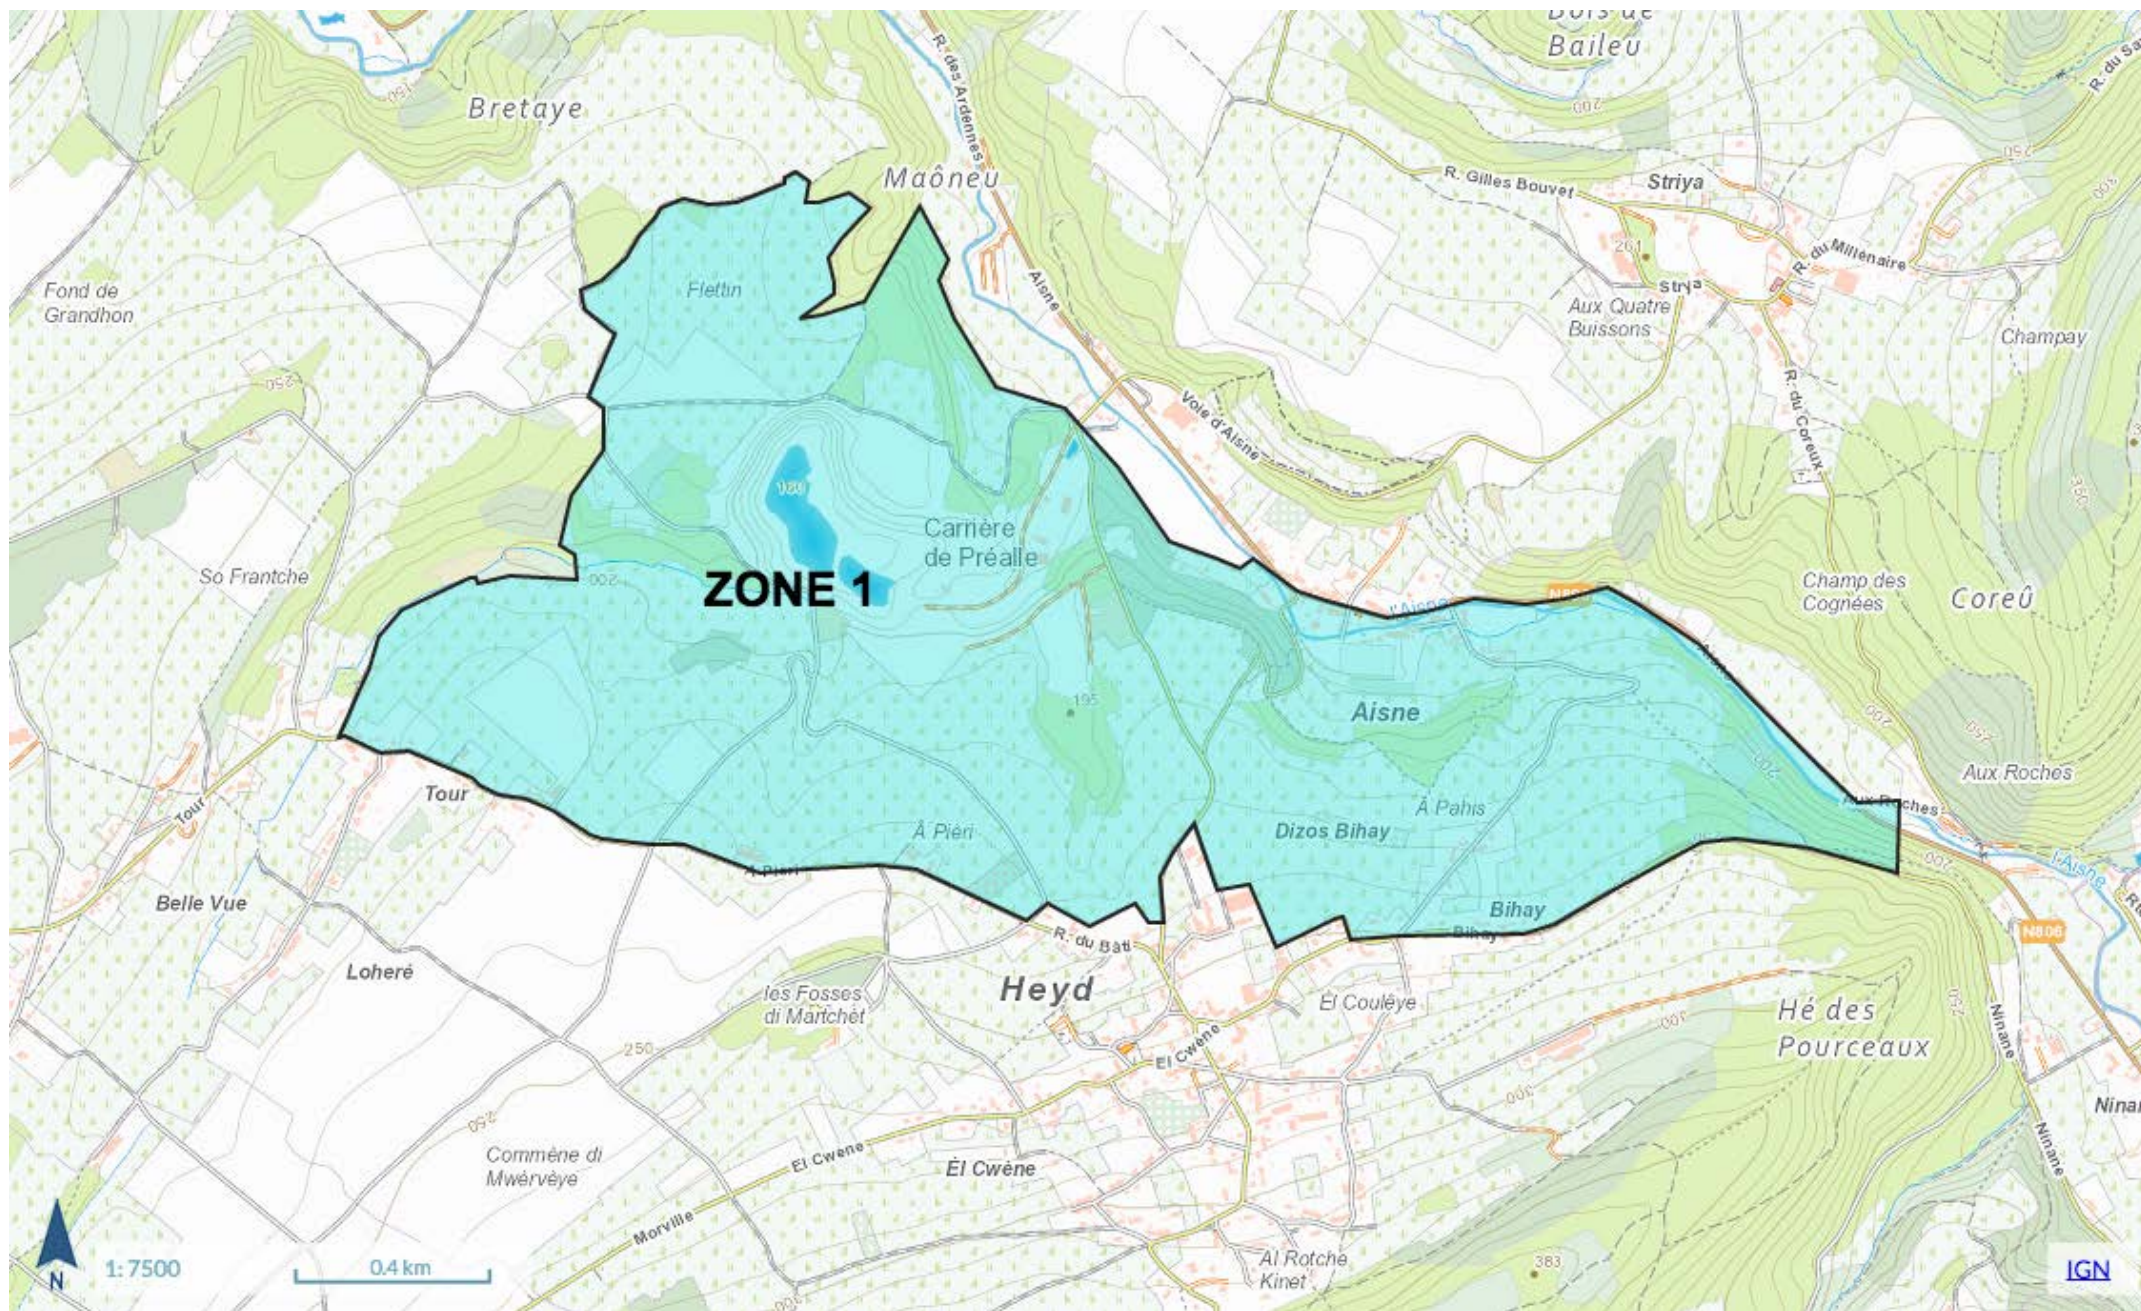

Wallonie

Géoportail de la Wallonie

CHASSES DURBUY 2022-23 ZONE 01

IGN