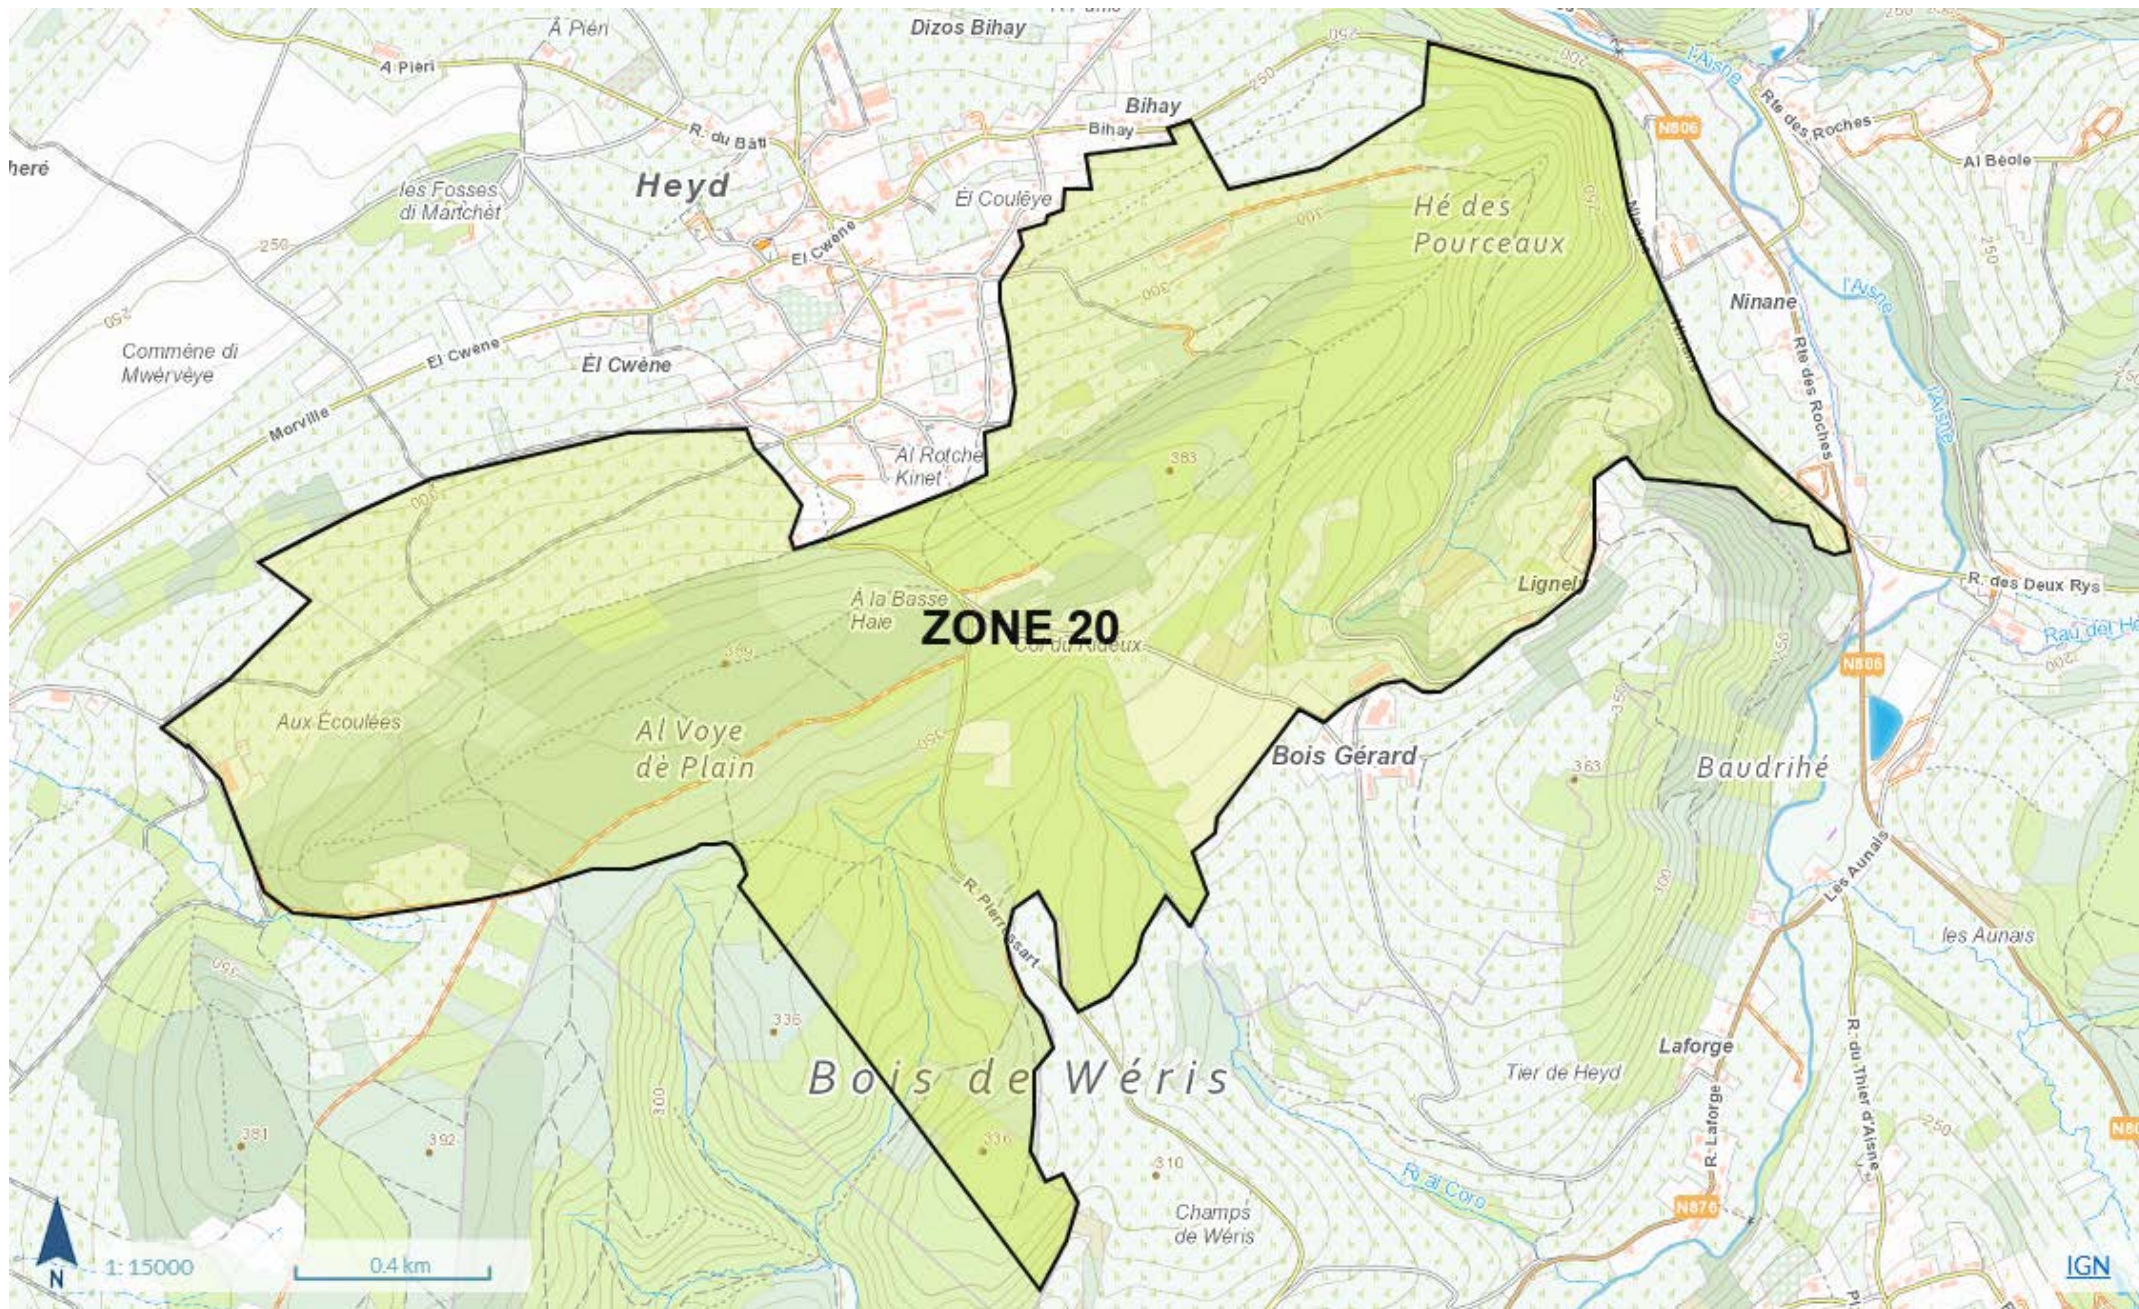

Wallonie

Géoportail de la Wallonie

CHASSES DURBUY 2022-23 ZONE 18

Wallonie

Géoportail de la Wallonie

CHASSES DURBUY 2022-2023 ZONE 20 OK

Wallonie

Géoportail de la Wallonie

CHASSES DURBUY 2022-2023 ZONE 23

Wallonie

Géoportail de la Wallonie

CHASSES DURBUY 2022-23 ZONE 25