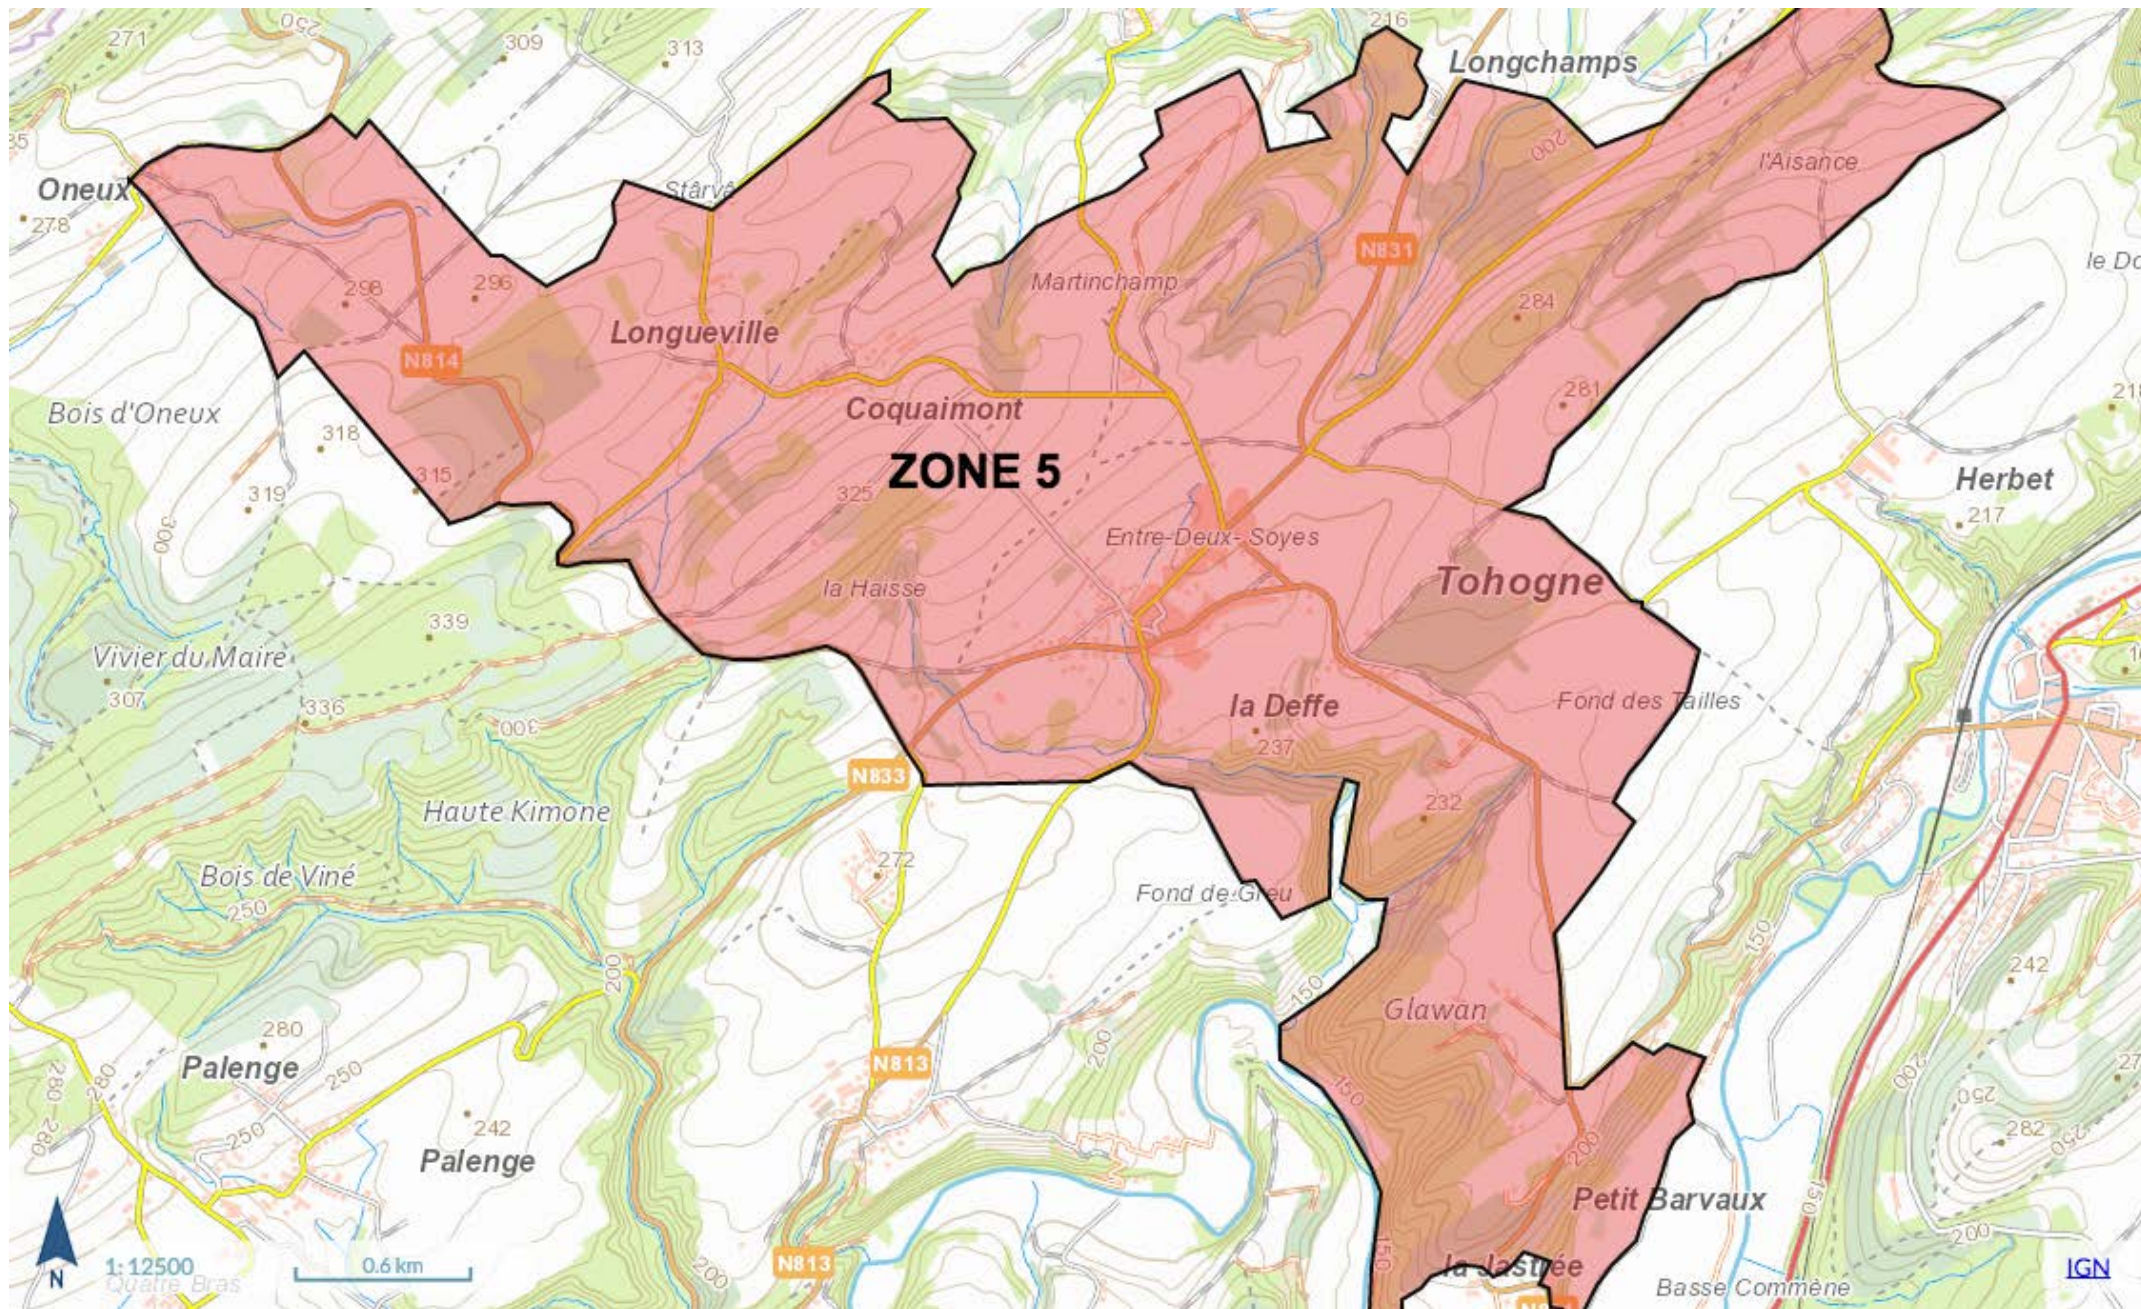

29/12/2022	Jeudi	Tohogne Coquaimont Longueville Petit-Barvaux {Barvaux} La Haisse Martinchamps Longchamps L'Aisance {Verlaine}	Pédestre OCTD	3	Jenneret	5	
			Pédestre OCTD	20 {Ex 21}	Verlaine		
			VTT OCTD	2	Bois de Viné		
			VTT OCTD	4	Crêtes de l'Ourthe		
			VTT OCTD	7	Plateau de Herbet		
			VTT OCTD	8	Vallée du Néblon		
			Chemin Intervillages		Chemin Longueville-Oneux		
			GR	GR 576	Entre Grand-Houmart et Oneux		
			GR	GR 57	Entre Bomal et Warre		
			Ourthe & Bike	Boucle MTB 165 kms	A Tohogne		
30/12/2022	Vendredi	Entre Oppagne et Biron: Bois de Bouhaimont Bois de Grandhan Famenne Les Hazalles Rome	VTT OCTD	5	Ronde des Mégalithes	19	
			Biron - Freumont	Pédestre OCTD	6	Famenne	12
				GR	GR 577	Entre Rome et Biron	
				VTT OCTD	4	Crêtes de l'Ourthe	
		VTT OCTD		5	Ronde des Mégalithes		
VTT OCTD	5	Ronde des Mégalithes	21				
Dernière mise à jour: 25/10/2022							

Wallonie

Géoportail de la Wallonie

CHASSES DURBUY 2022-23 ZONE 01

IGN

Wallonie

Géoportail de la Wallonie

CHASSES DURBUY 2022-23 ZONE 02+03

Wallonie

Géoportail de la Wallonie

CHASSES DURBUY 2022-23 ZONE 06

Wallonie

Géoportail de la Wallonie

CHASSES DURBUY 2022-23 ZONE 07

Wallonie

Géoportail de la Wallonie

CHASSES DURBUY 2022-23 ZONE 13