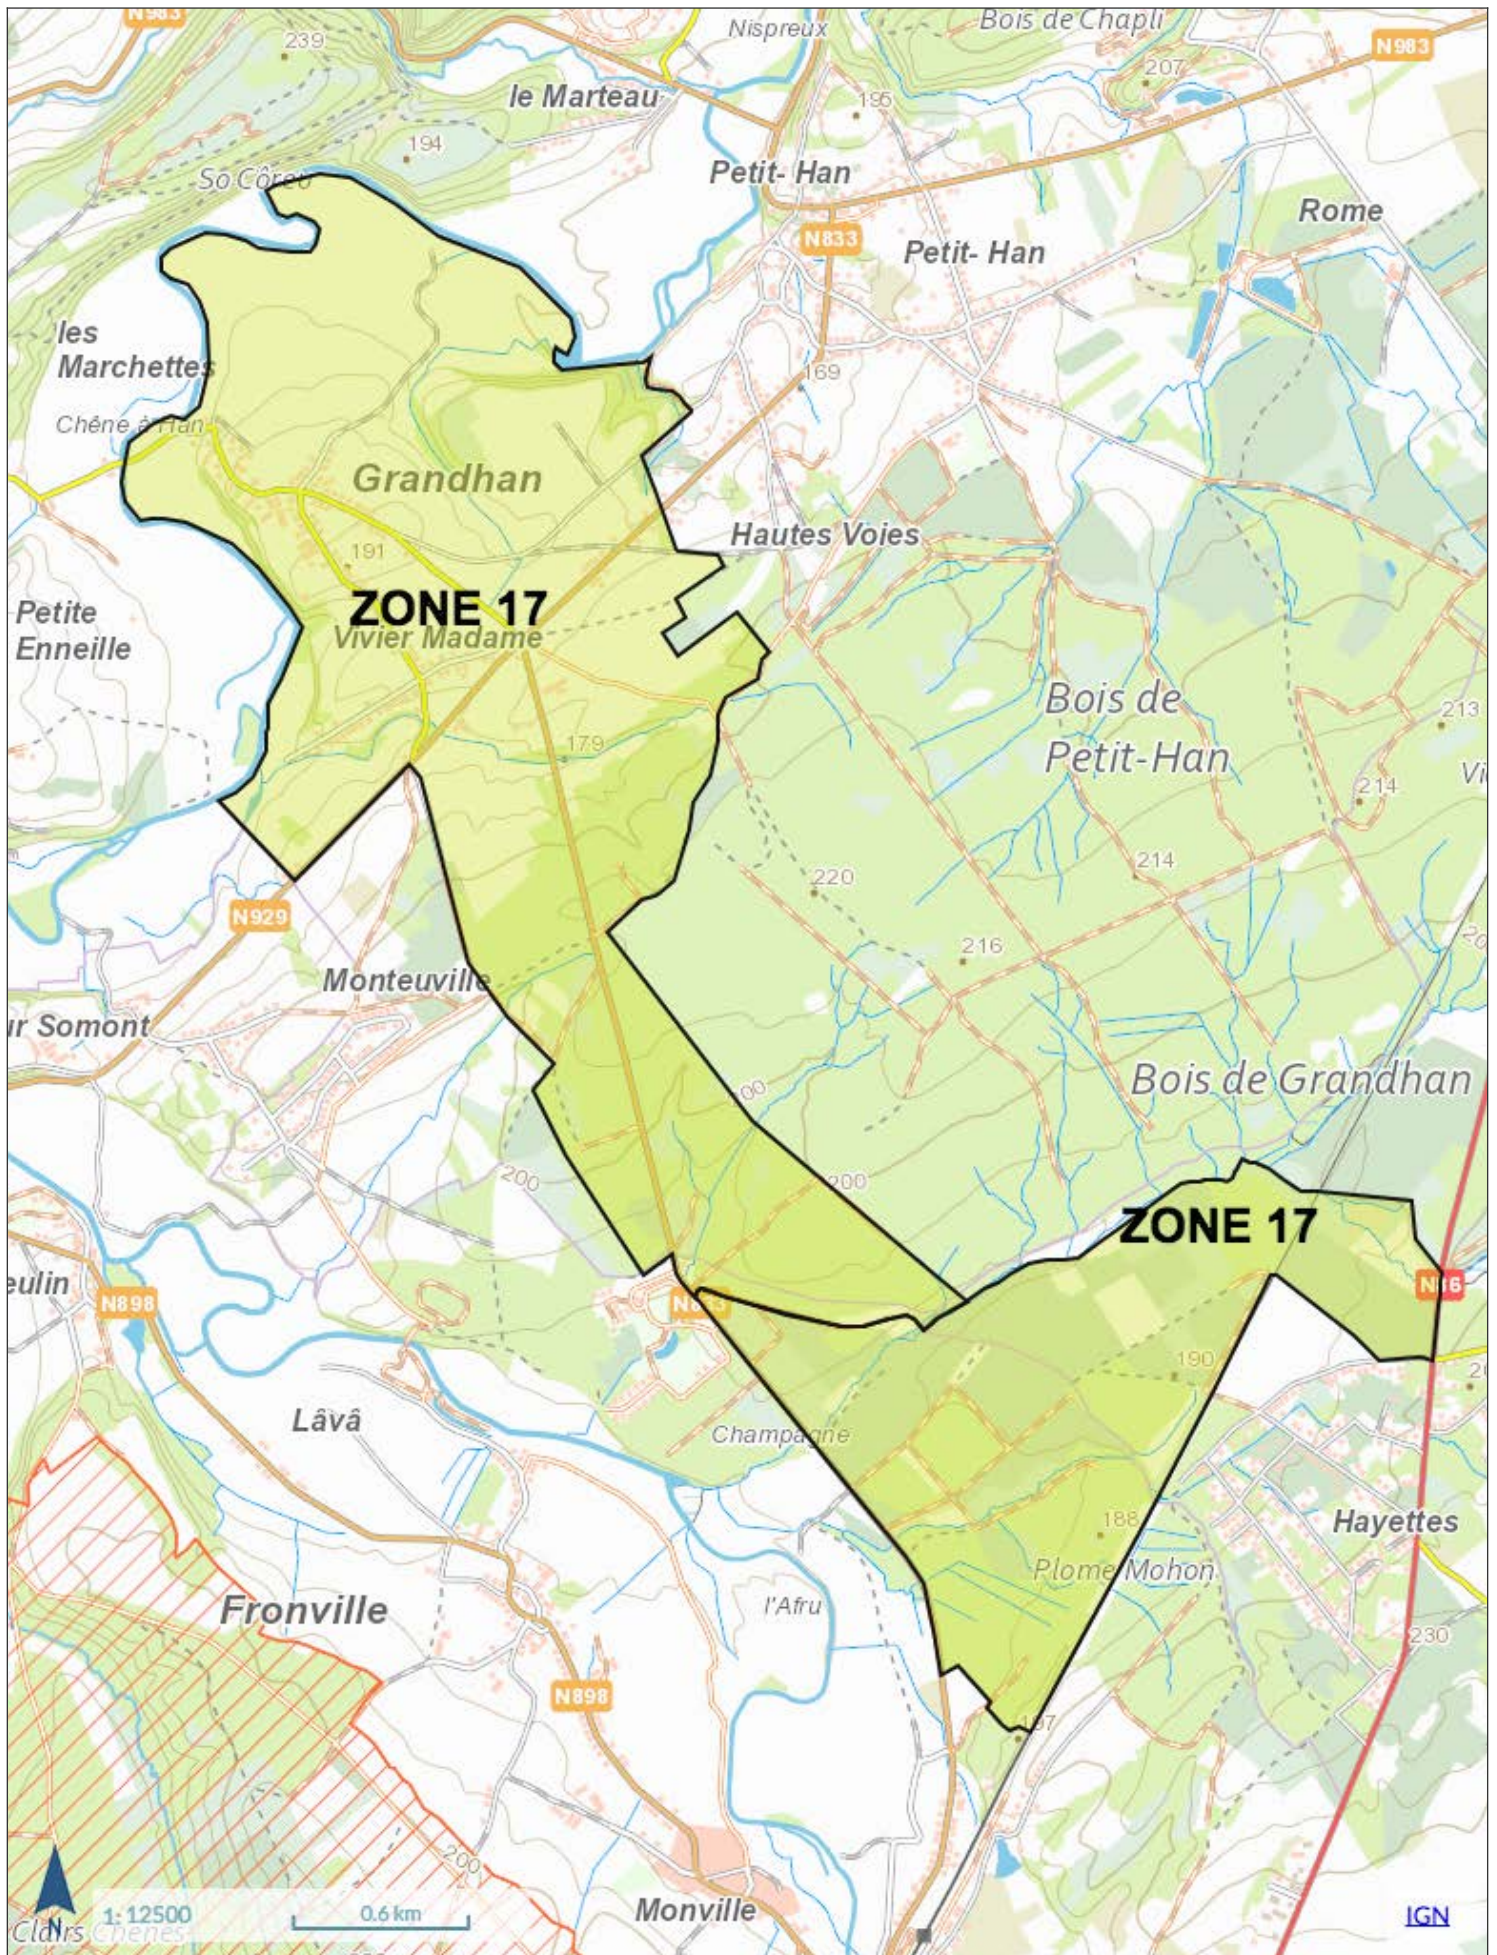

Géoportail de la Wallonie

CHASSES DURBUY 2022-23 ZONE 06

Wallonie

Géoportail de la Wallonie

CHASSES DURBUY 2022-23 ZONE 07

Wallonie

Géoportail de la Wallonie

CHASSES DURBUY 2022-23 ZONE 13

Wallonie

Géoportail de la Wallonie

CHASSES DURBUY 2022-23 ZONE 18

Wallonie

Géoportail de la Wallonie

CHASSES DURBUY 2022-2023 ZONE 20 OK

Wallonie

Géoportail de la Wallonie