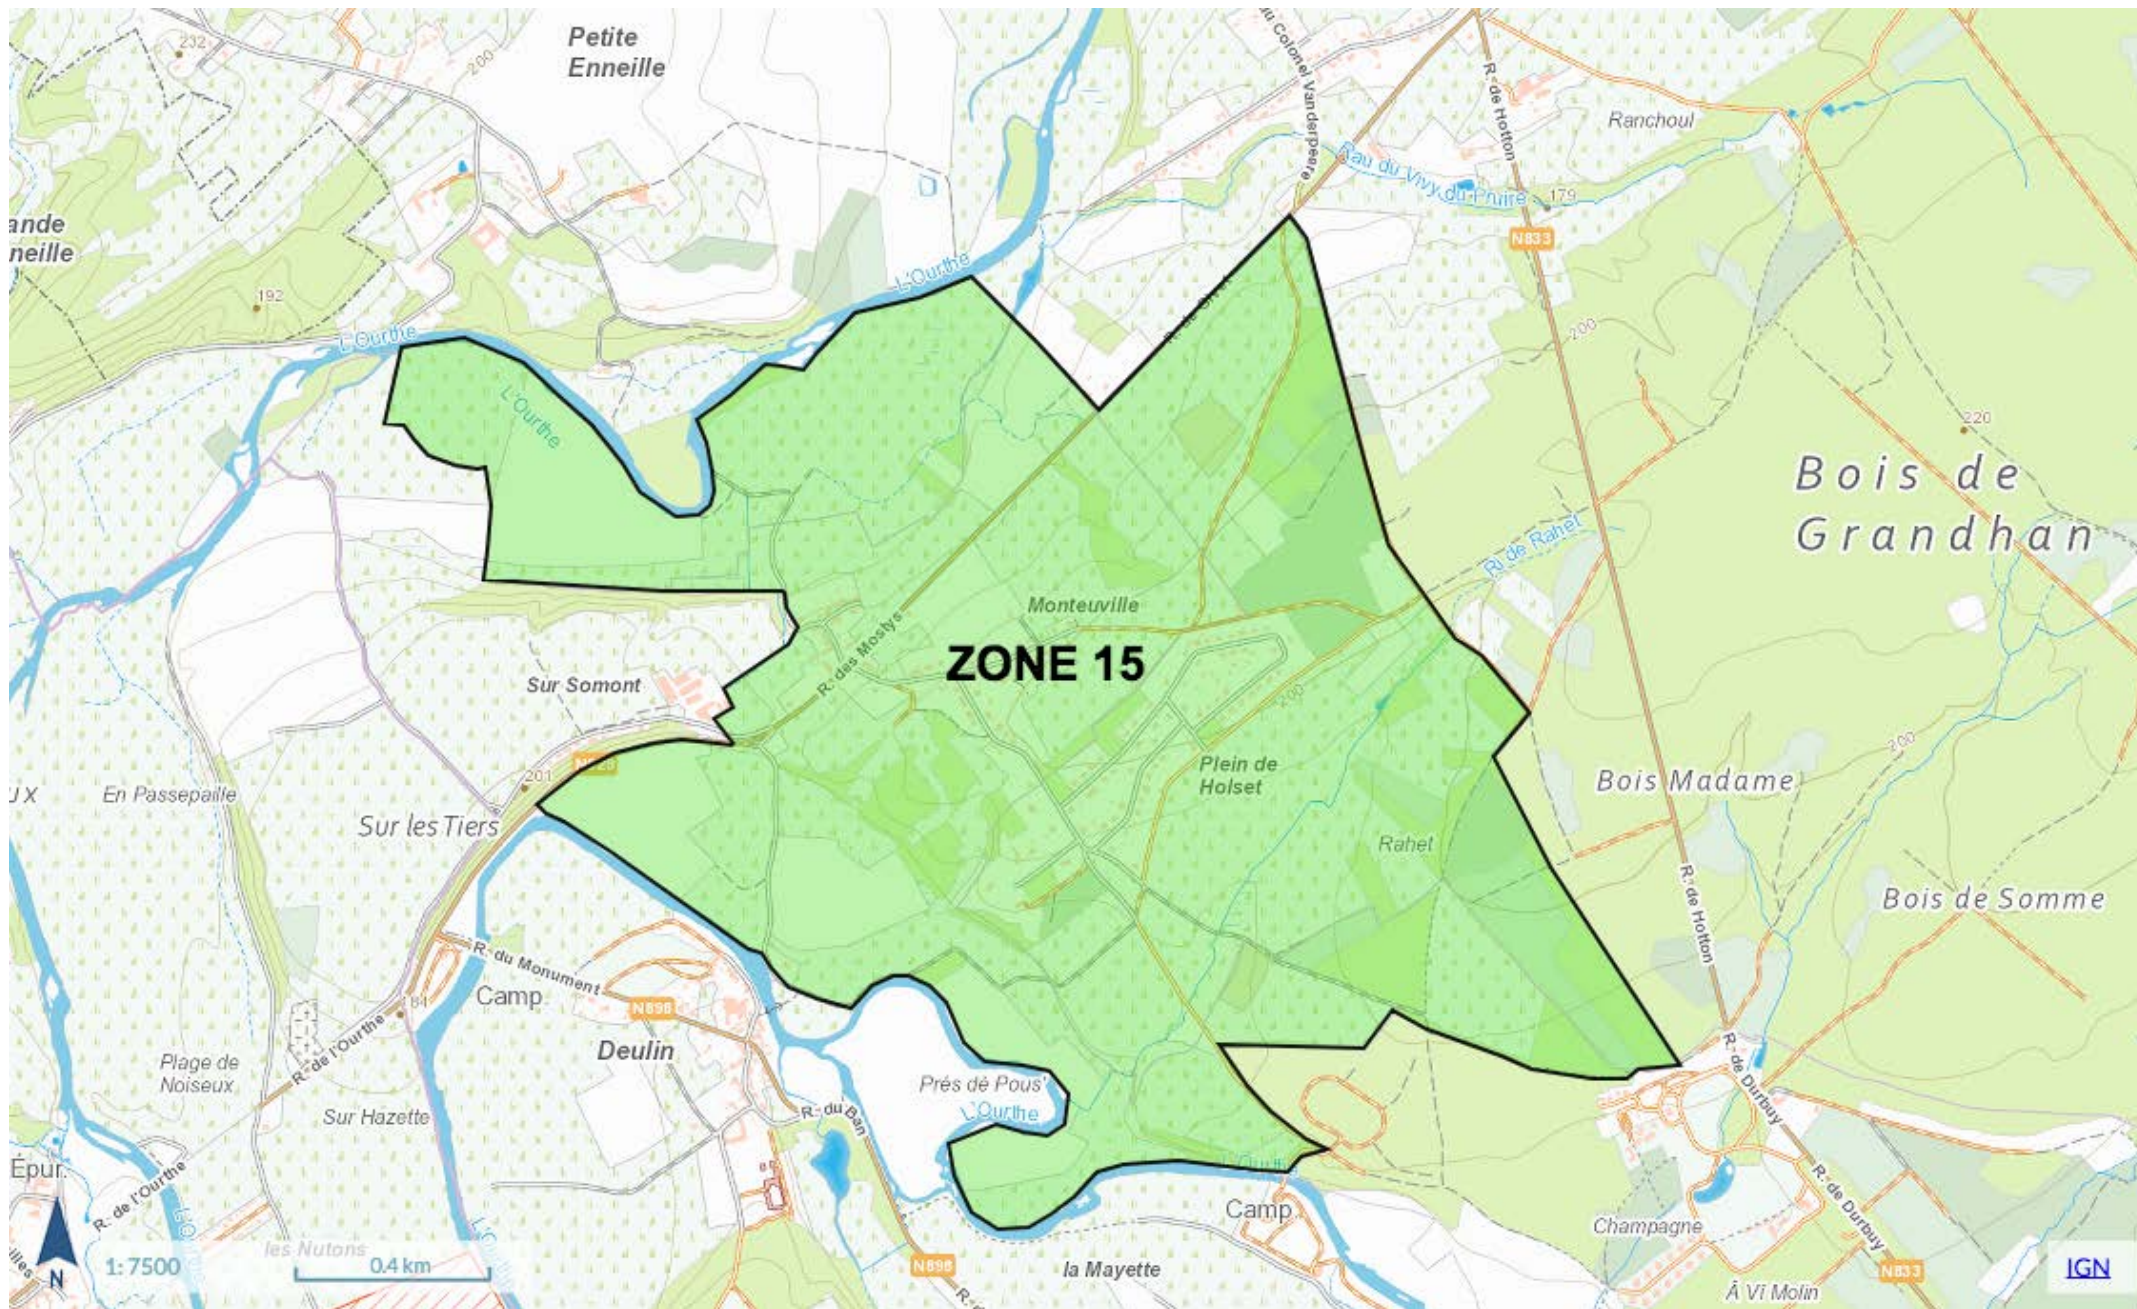

Géoportail de la Wallonie

CHASSES DURBUY 2022-23 ZONE 06

Wallonie

Géoportail de la Wallonie

CHASSES DURBUY 2022-23 ZONE 07

Wallonie

Géoportail de la Wallonie

CHASSES DURBUY 2022-23 ZONE 13

Wallonie

Géoportail de la Wallonie

CHASSES DURBUY 2022-23 ZONE 18

Wallonie

Géoportail de la Wallonie

CHASSES DURBUY 2022-2023 ZONE 20 OK

Wallonie

Géoportail de la Wallonie