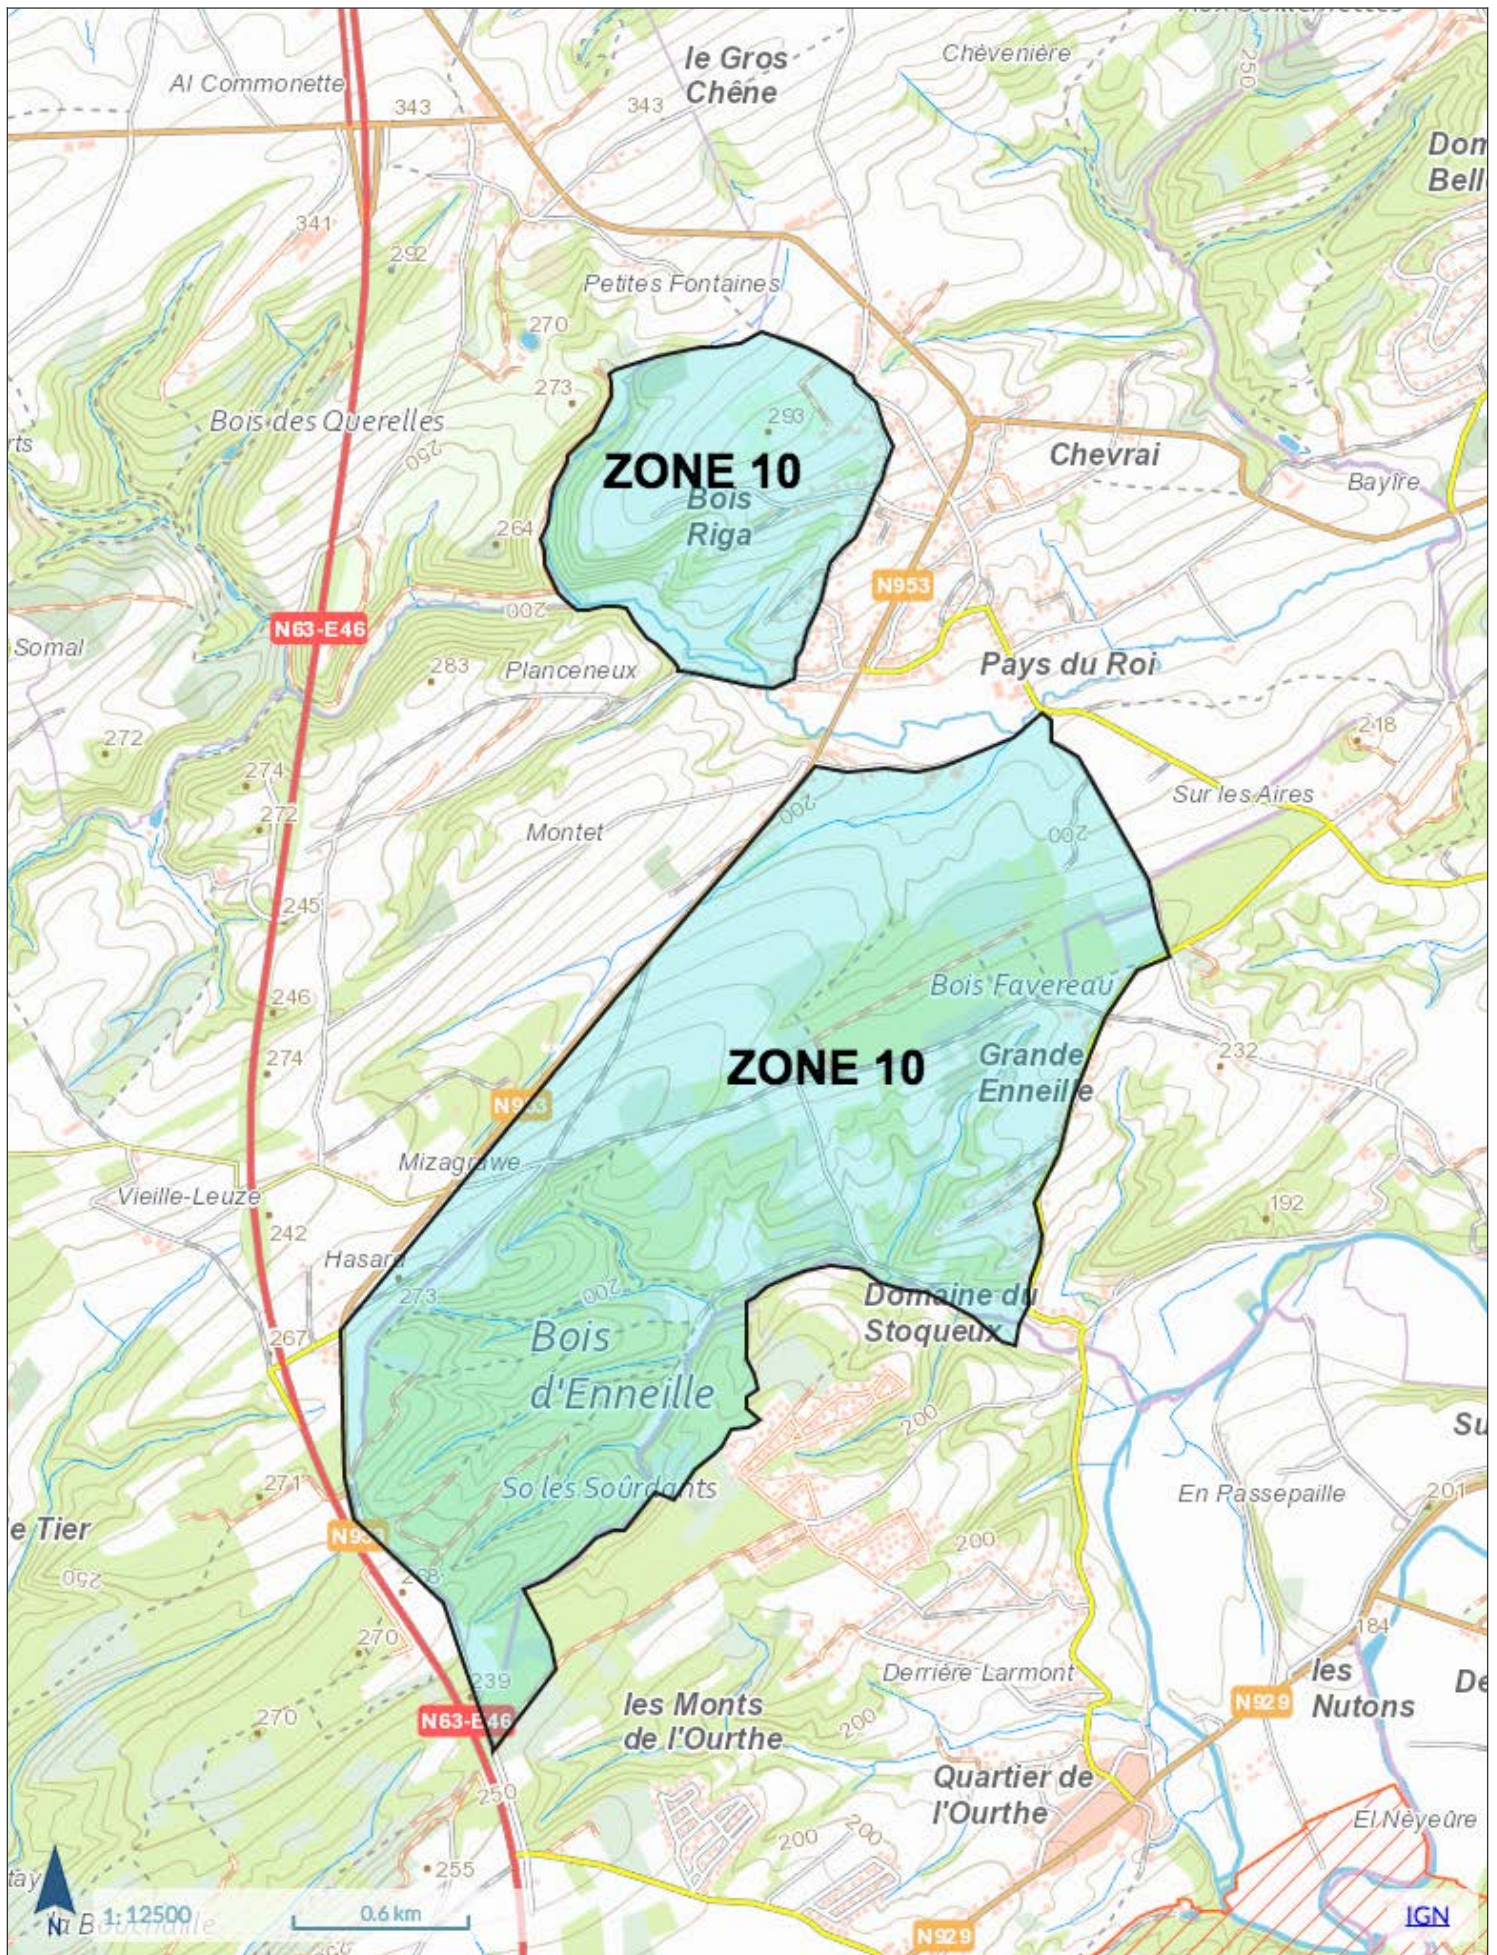

Battues Décembre 2022: Commune de Durbuy.

Lors des chasses, l'accès à certains territoires est interdit et certaines promenades balisées sont fermées.
 Veuillez à votre sécurité! Respectez toujours la signalisation sur le terrain.
 Ces informations sont fournies à titre indicatif. Cette liste est incomplète. Des chasses supplémentaires sont toujours possibles.

Géoportail de la Wallonie

CHASSES DURBUY 2022-23 ZONE 06

Wallonie

Géoportail de la Wallonie

CHASSES DURBUY 2022-23 ZONE 07

Wallonie

Géoportail de la Wallonie

CHASSES DURBUY 2022-23 ZONE 13