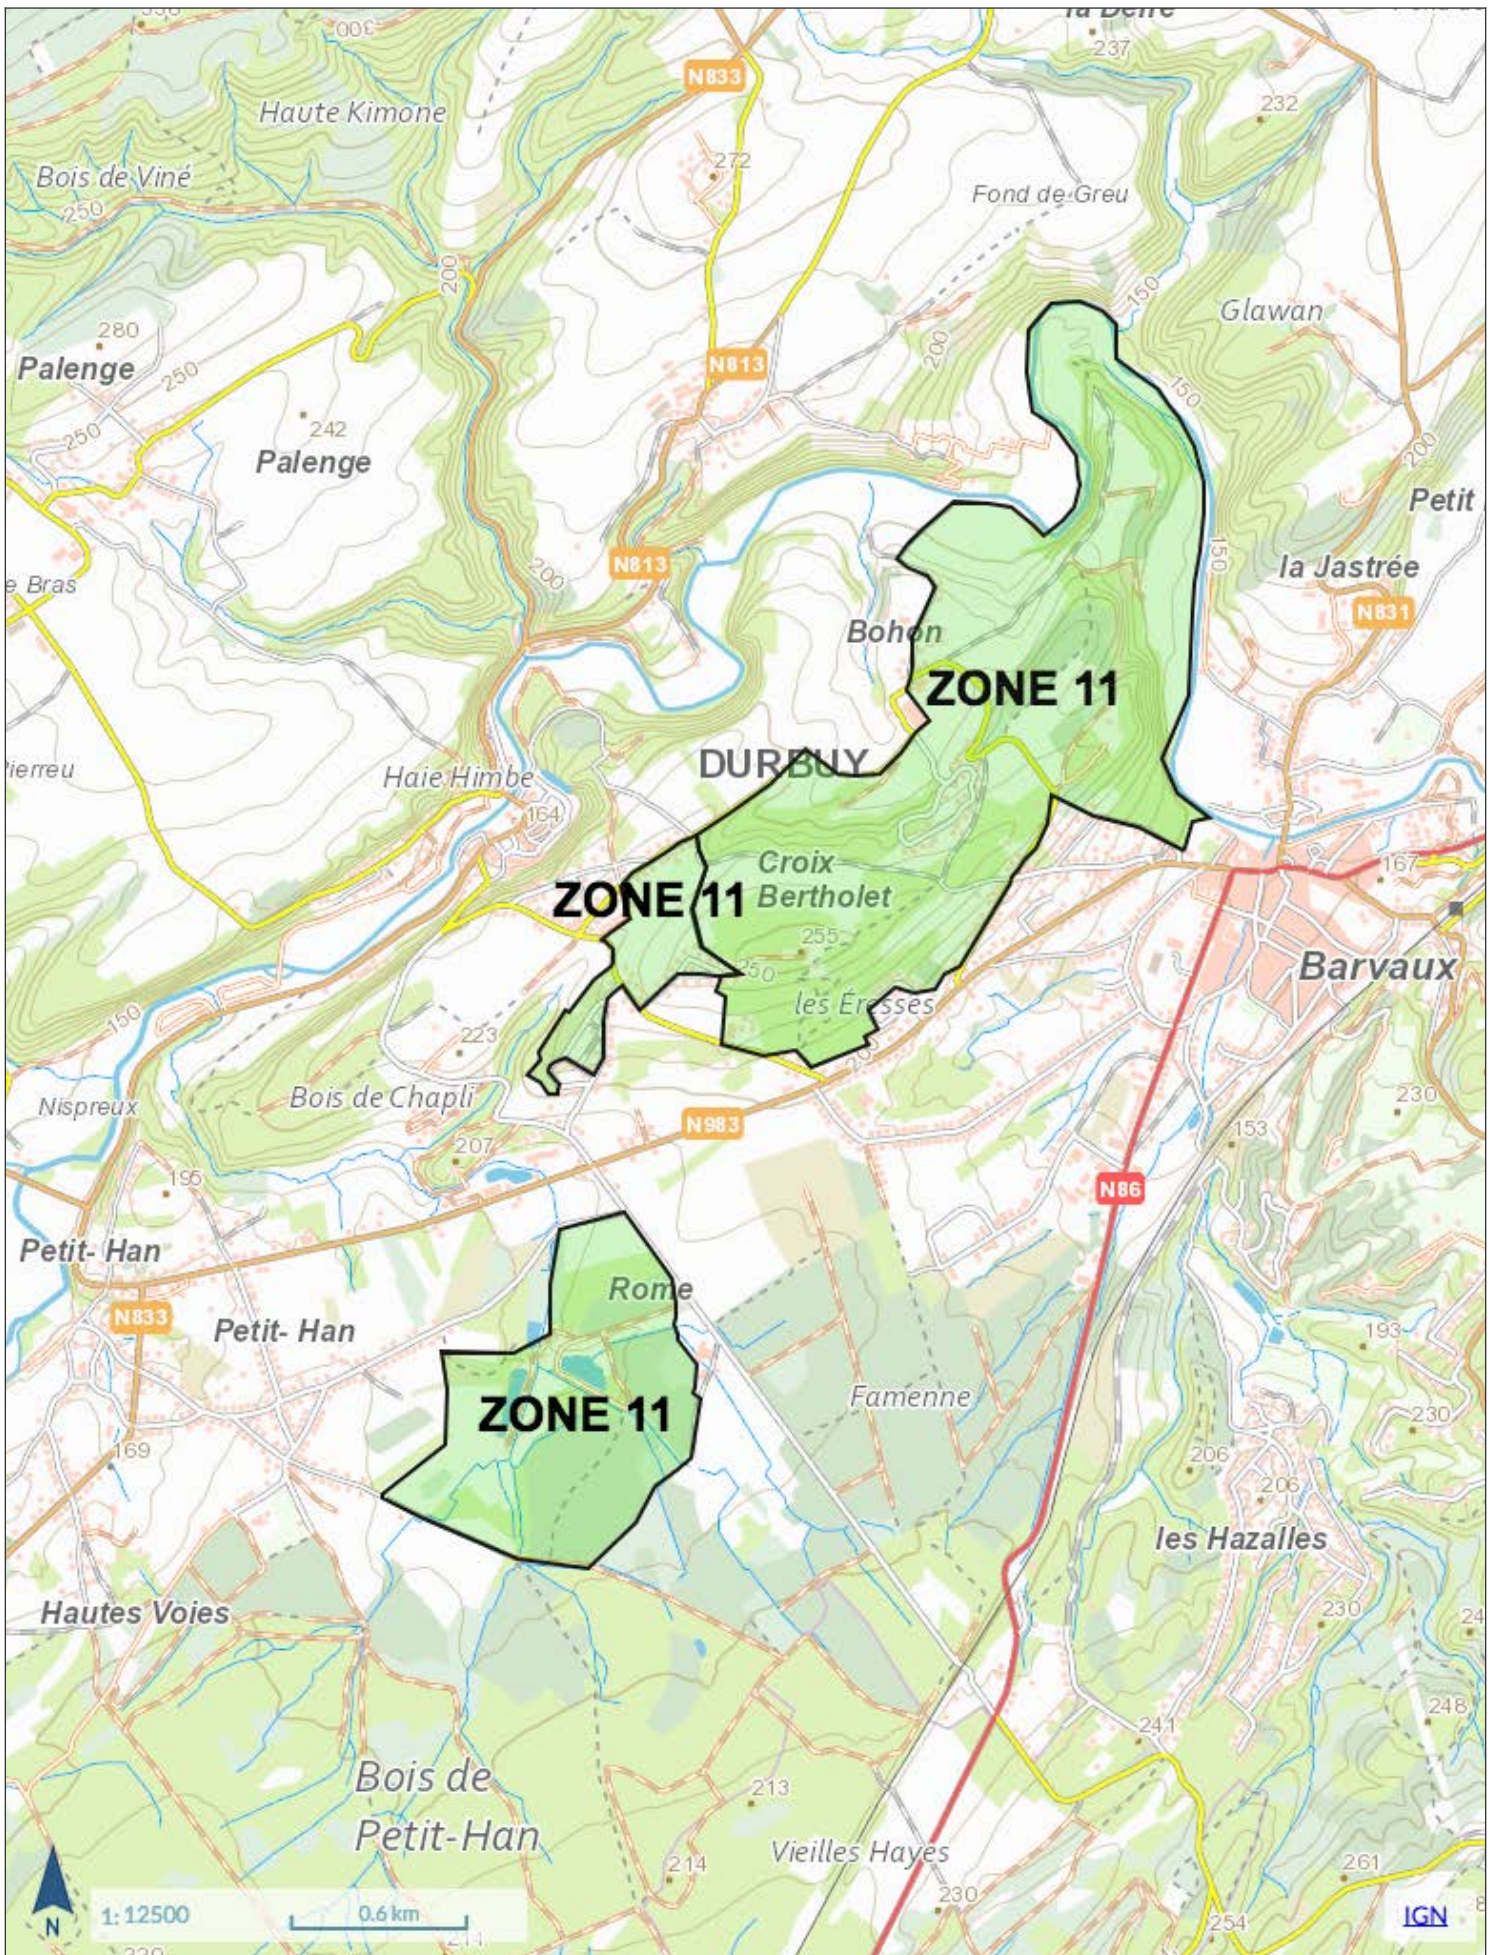

Battues Décembre 2022: Commune de Durbuy.

Lors des chasses, l'accès à certains territoires est interdit et certaines promenades balisées sont fermées.
 Veuillez à votre sécurité! Respectez toujours la signalisation sur le terrain.
 Ces informations sont fournies à titre indicatif. Cette liste est incomplète. Des chasses supplémentaires sont toujours possibles.

Géoportail de la Wallonie

CHASSES DURBUY 2022-23 ZONE 06

Wallonie

Géoportail de la Wallonie

CHASSES DURBUY 2022-23 ZONE 07

Wallonie

Géoportail de la Wallonie

CHASSES DURBUY 2022-23 ZONE 13