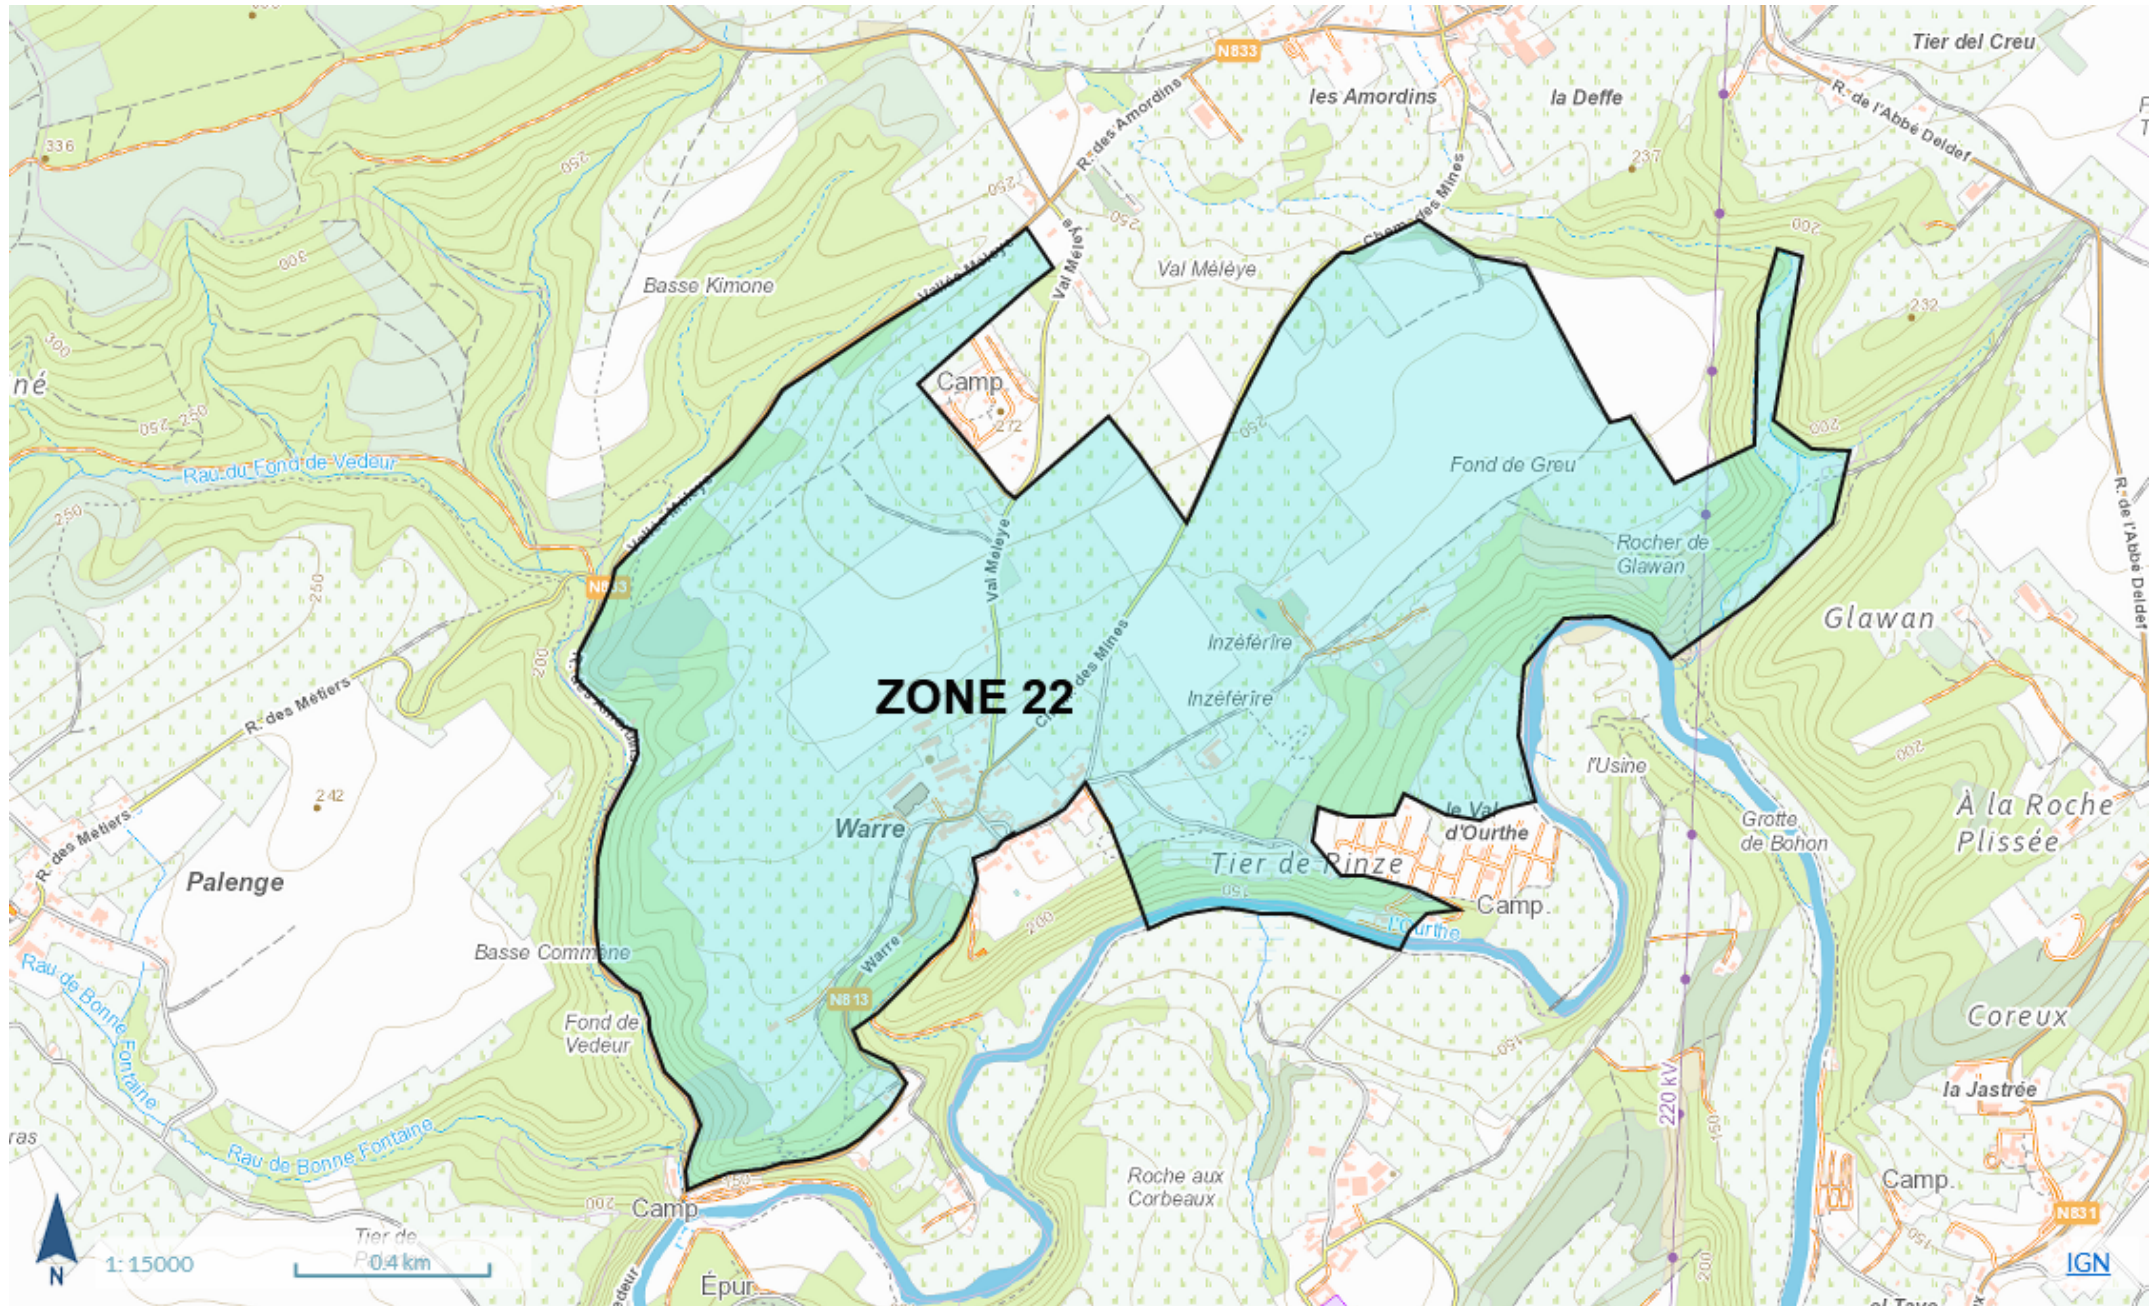

Wallonie

Géoportail de la Wallonie

CHASSES DURBUY 2022-23 ZONE 18

Wallonie

Géoportail de la Wallonie

CHASSES DURBUY 2022-2023 ZONE 20 OK

Wallonie

Géoportail de la Wallonie

CHASSES DURBUY 2022-2023 ZONE 23

Wallonie

Géoportail de la Wallonie

CHASSES DURBUY 2022-23 ZONE 25