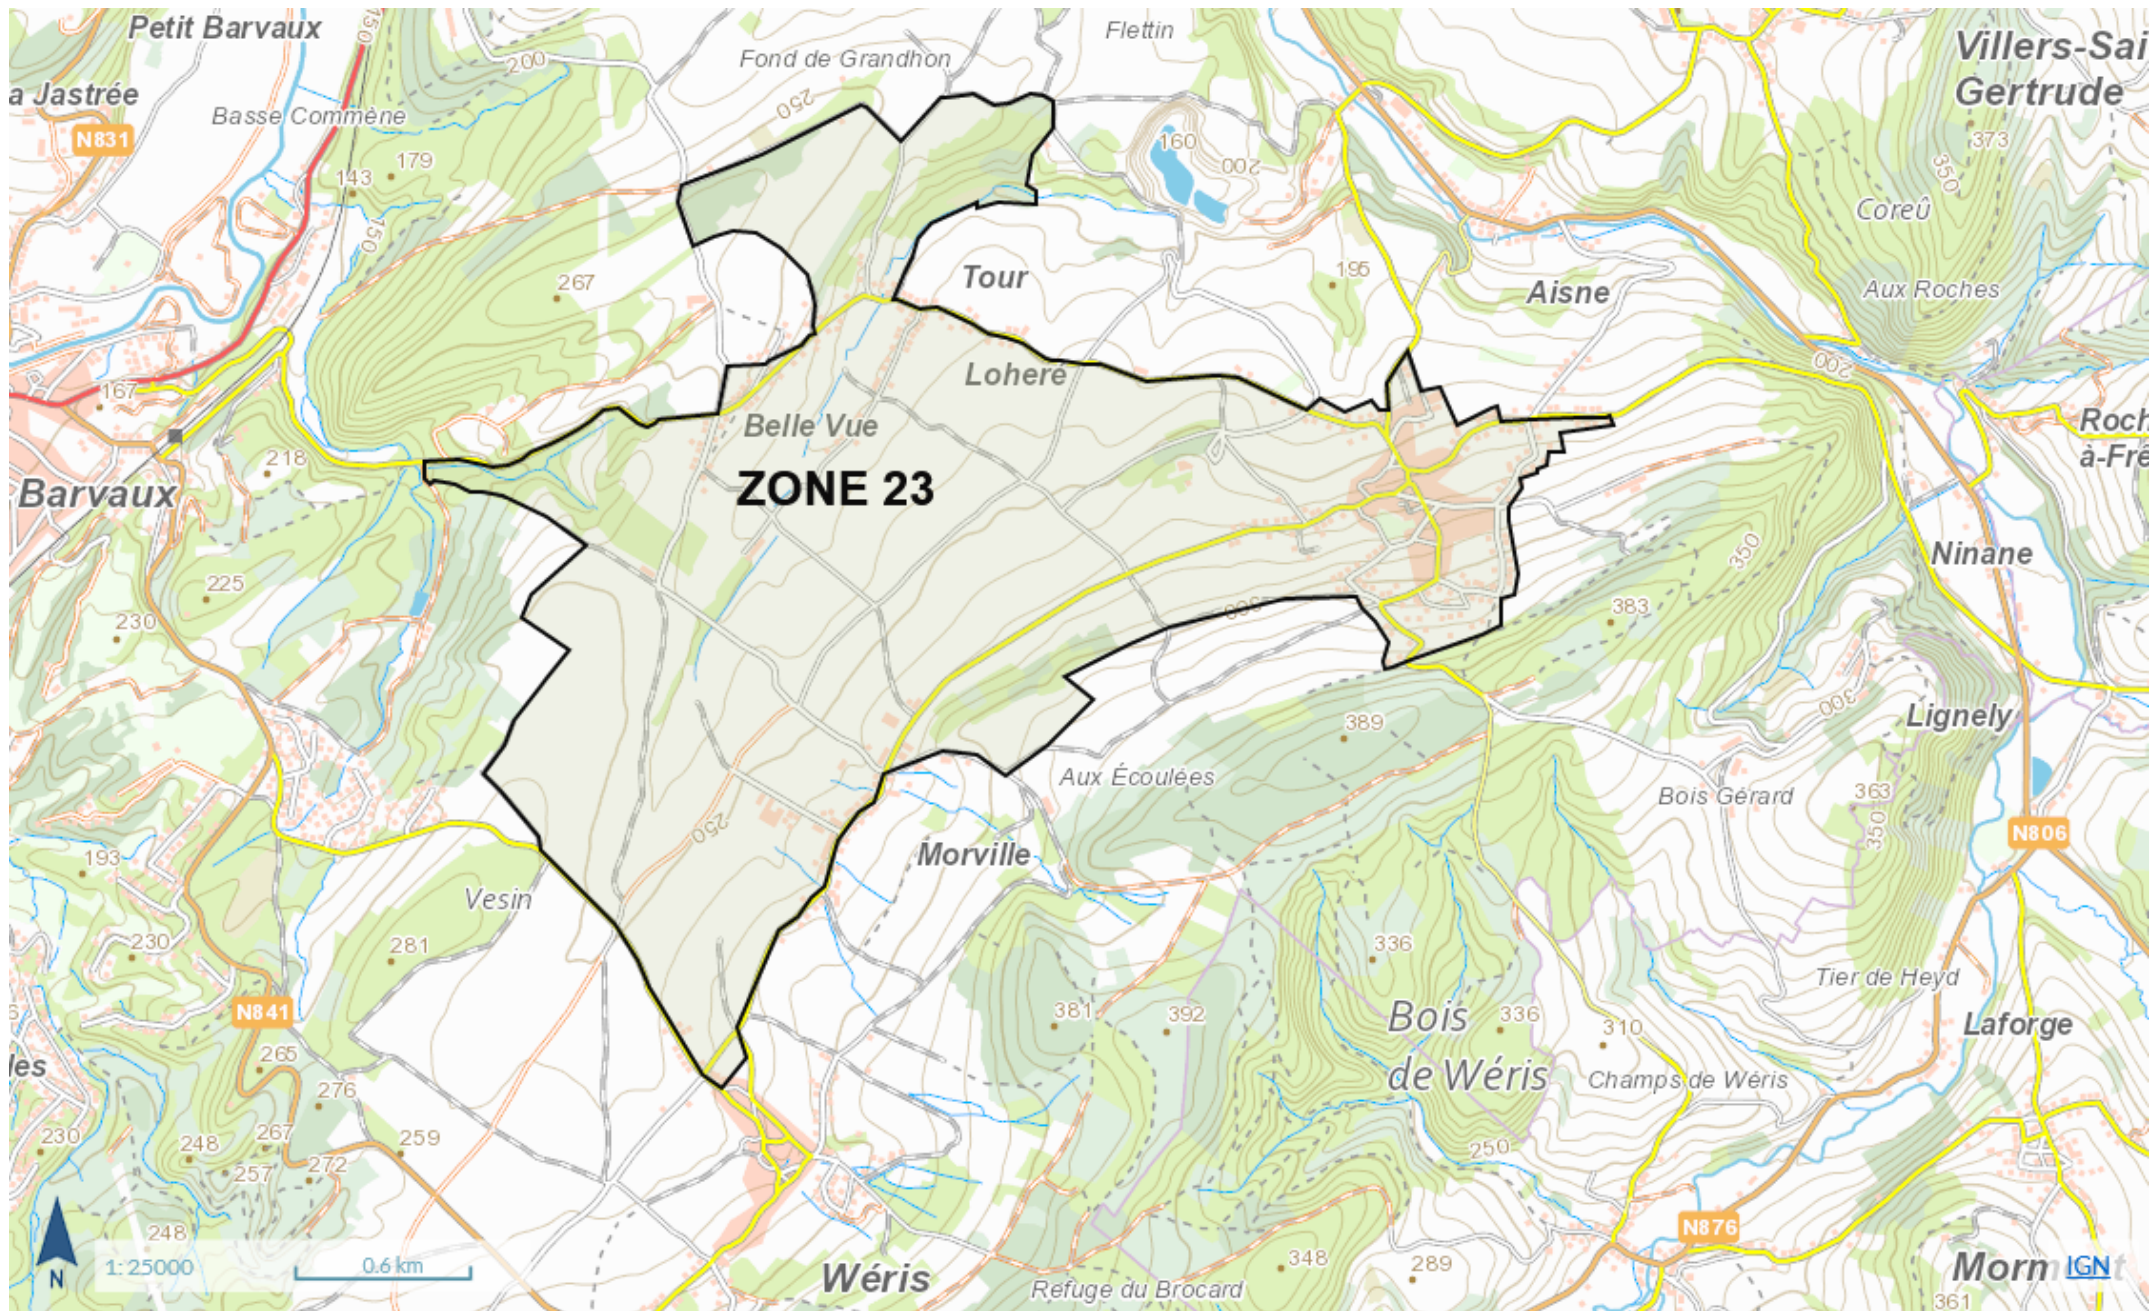

Wallonie

Géoportail de la Wallonie

CHASSES DURBUY 2022-23 ZONE 18

Wallonie

Géoportail de la Wallonie

CHASSES DURBUY 2022-2023 ZONE 20 OK

Wallonie

Géoportail de la Wallonie

CHASSES DURBUY 2022-2023 ZONE 23

Wallonie

Géoportail de la Wallonie

CHASSES DURBUY 2022-23 ZONE 25