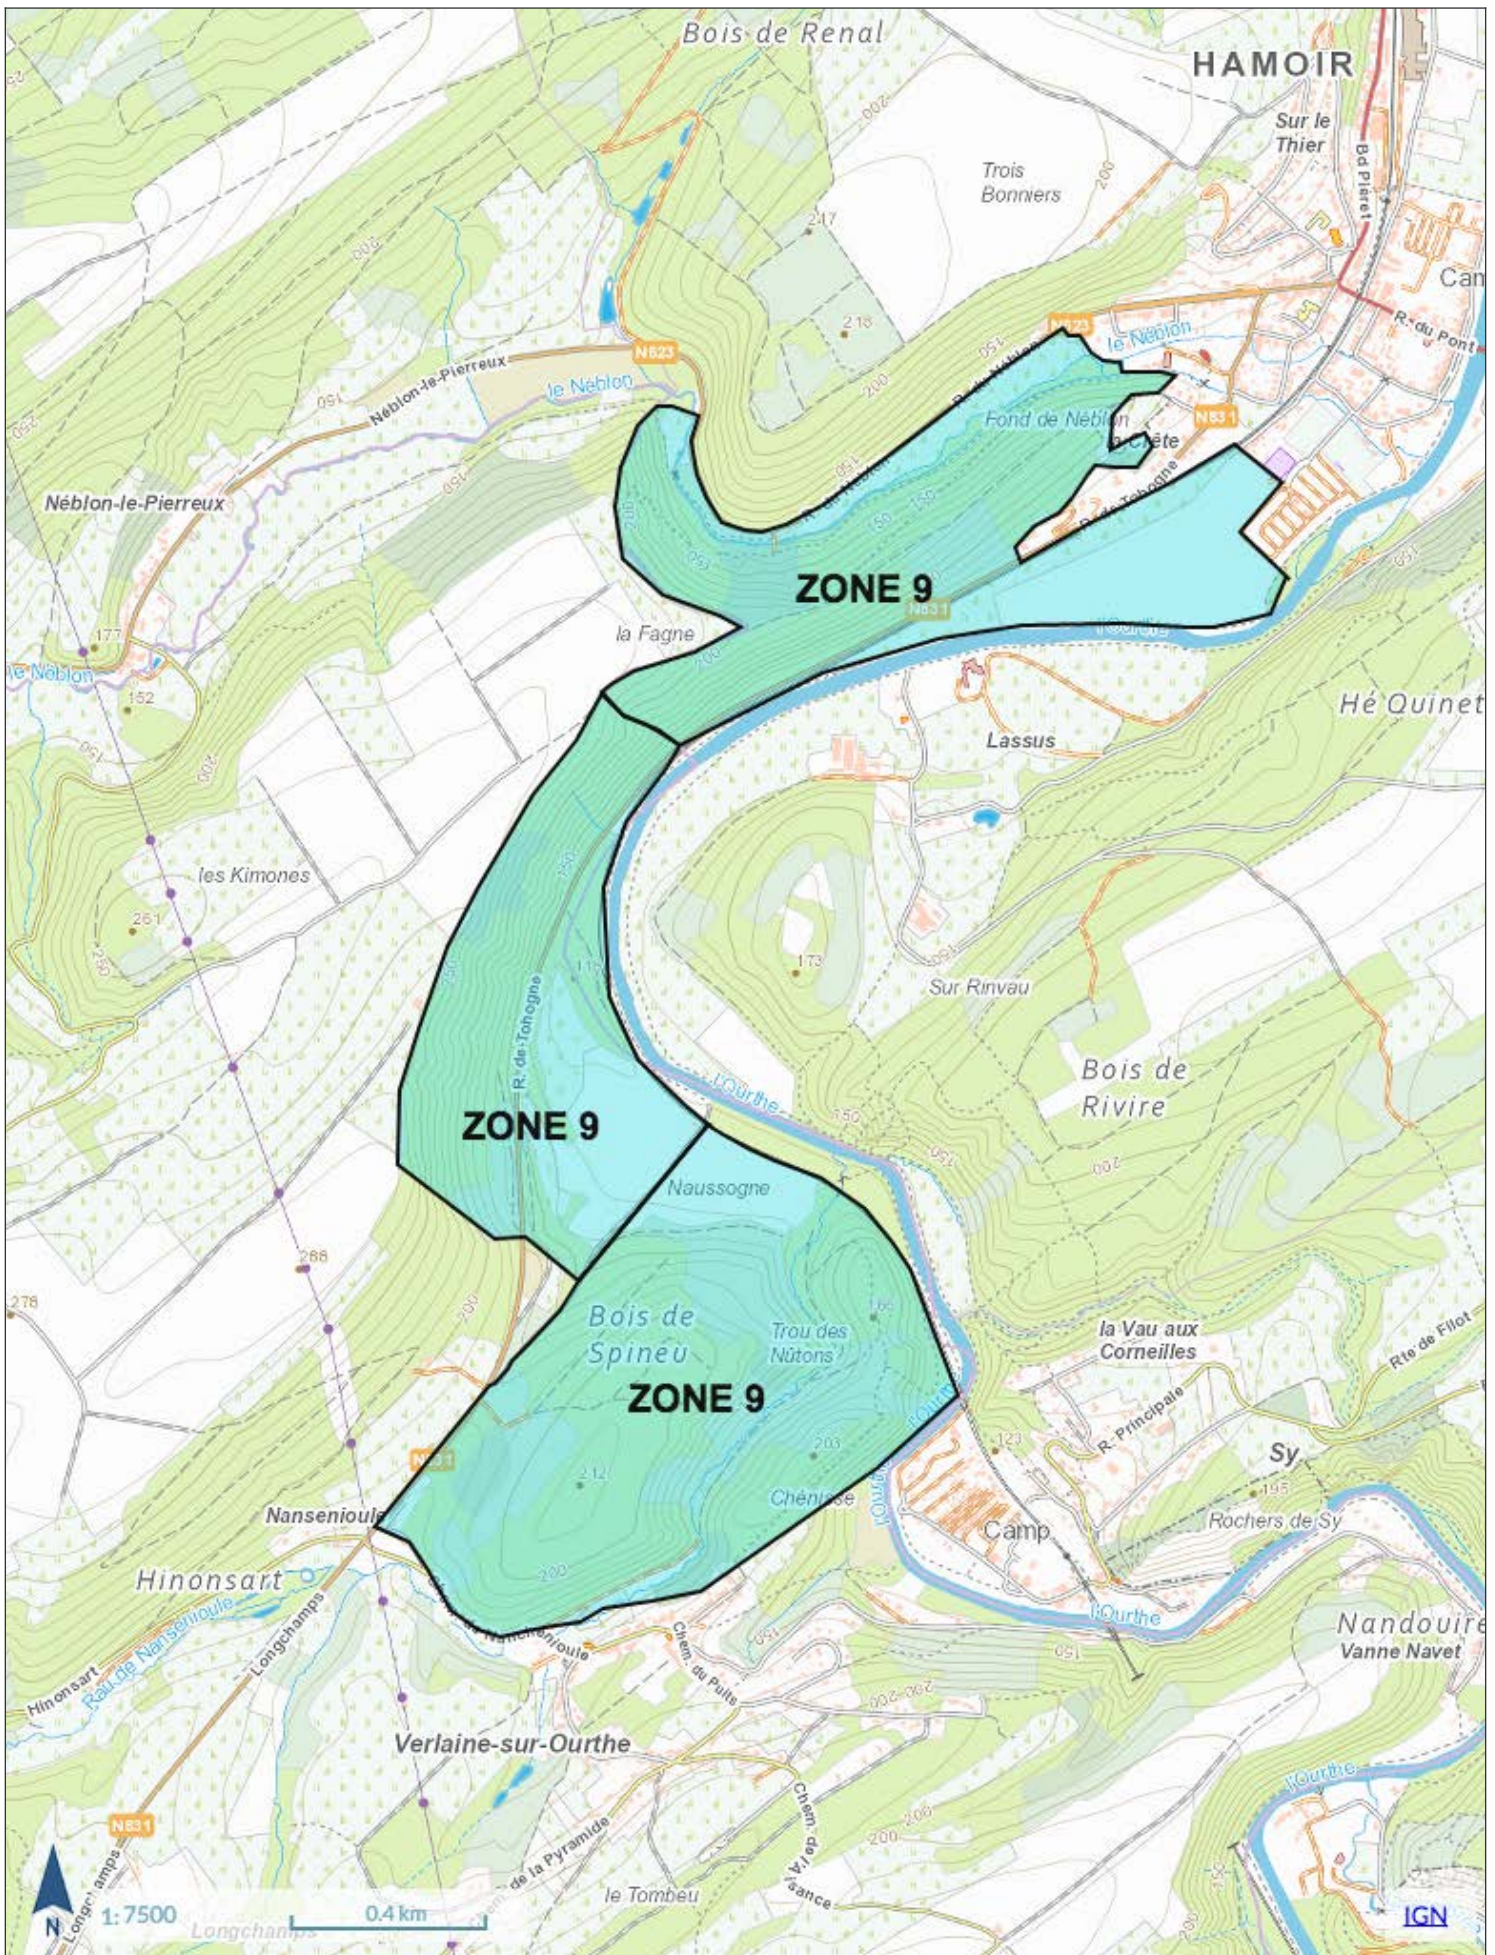

Battues Décembre 2022: Commune de Durbuy.

Lors des chasses, l'accès à certains territoires est interdit et certaines promenades balisées sont fermées.
 Veuillez à votre sécurité! Respectez toujours la signalisation sur le terrain.
 Ces informations sont fournies à titre indicatif. Cette liste est incomplète. Des chasses supplémentaires sont toujours possibles.

Géoportail de la Wallonie

CHASSES DURBUY 2022-23 ZONE 06

Wallonie

Géoportail de la Wallonie

CHASSES DURBUY 2022-23 ZONE 07

Wallonie

Géoportail de la Wallonie

CHASSES DURBUY 2022-23 ZONE 13