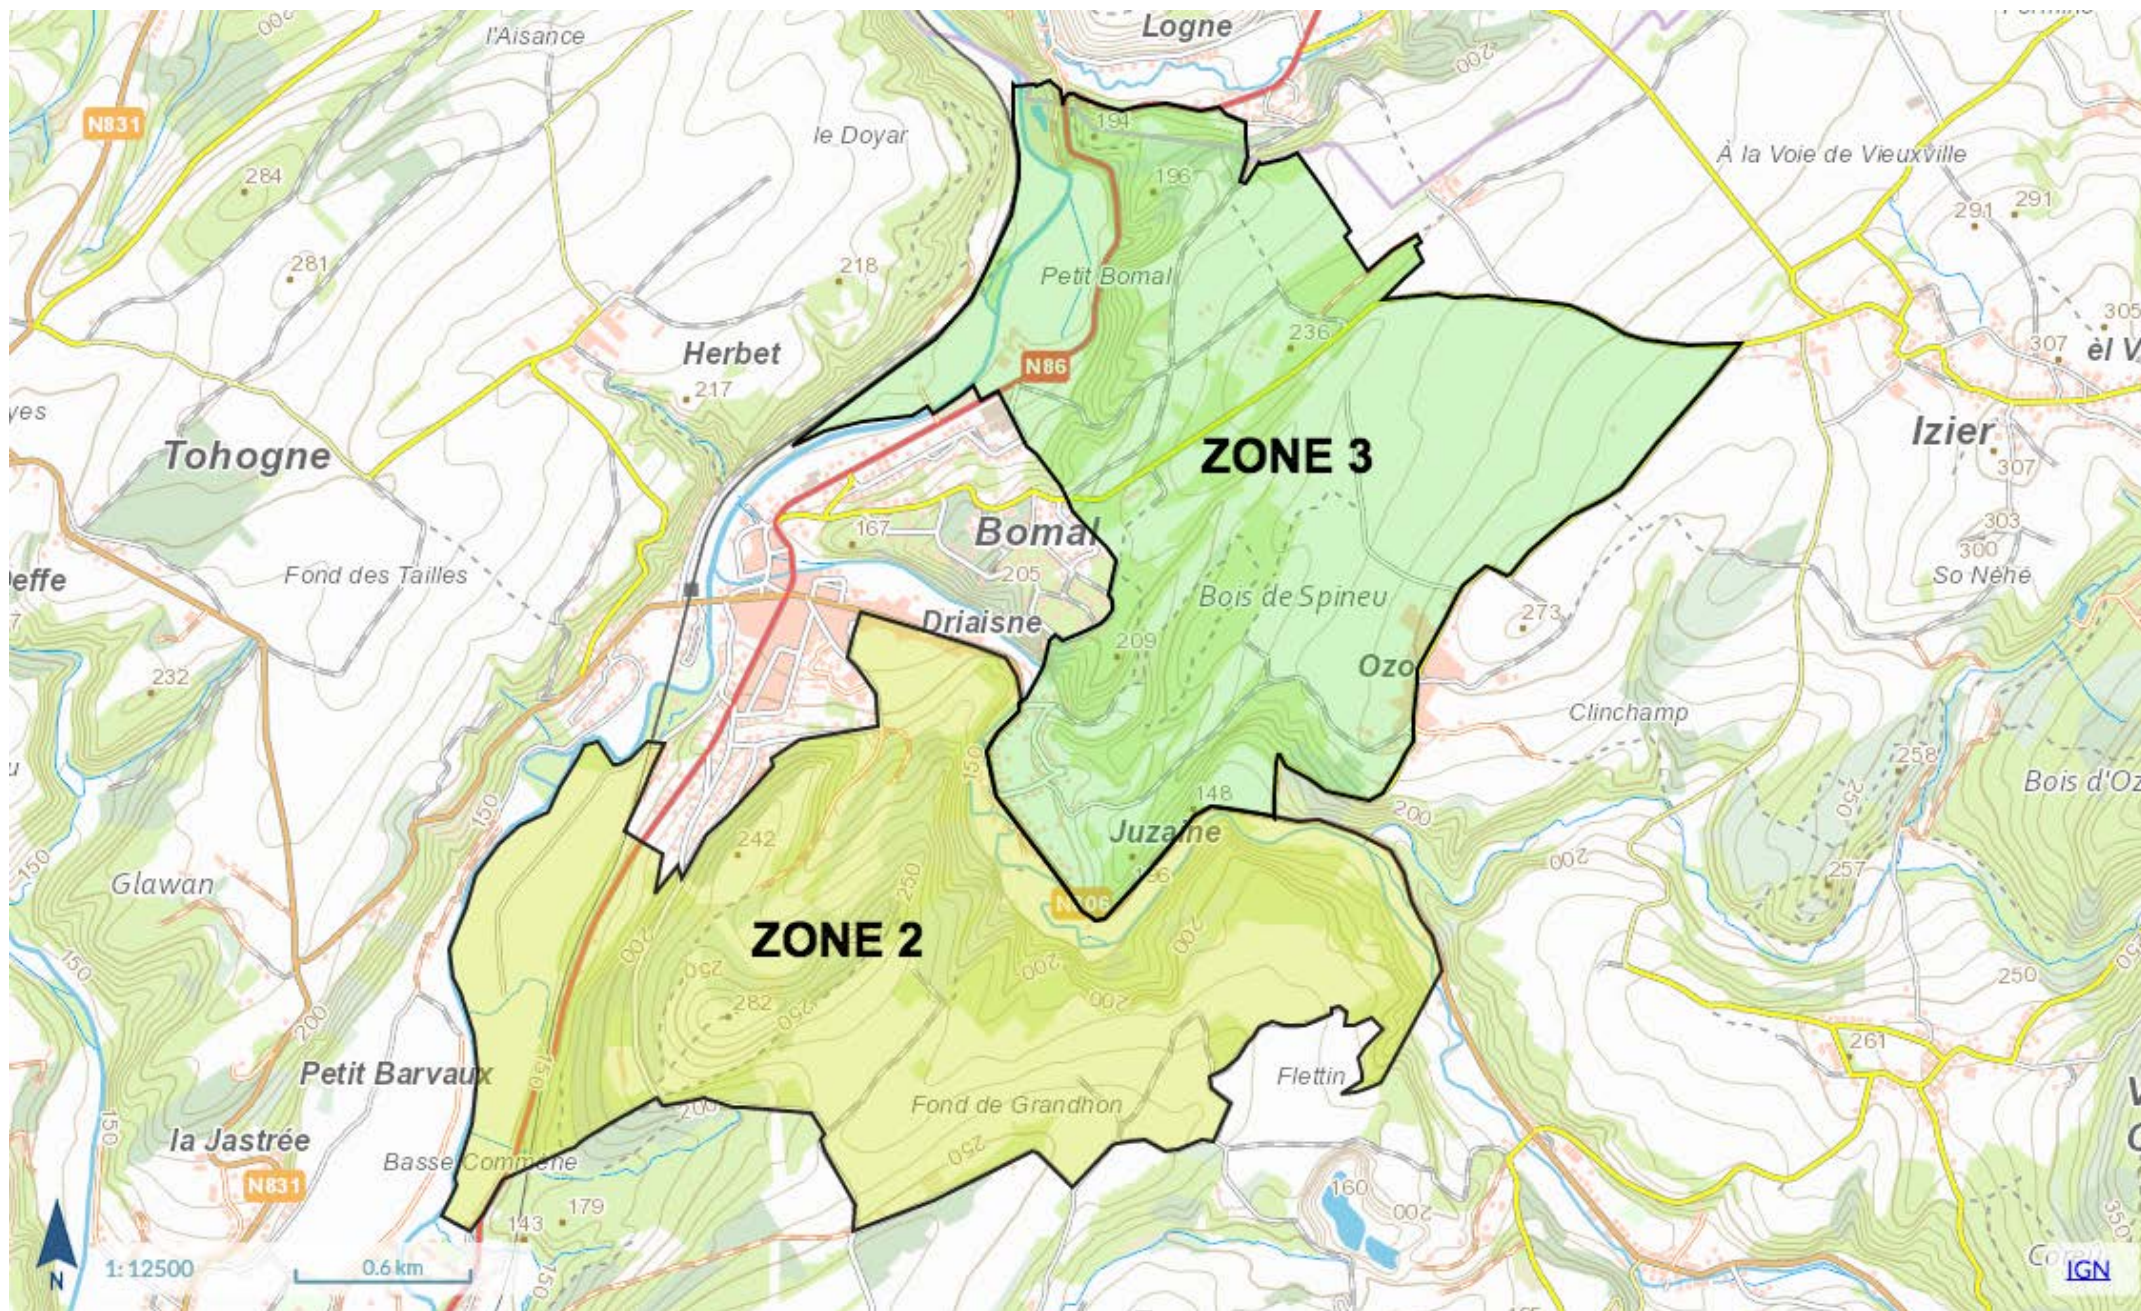

29/12/2022	Jeudi	Tohogne Coquaimont Longueville Petit-Barvaux {Barvaux} La Haisse Martinchamps Longchamps L'Aisance {Verlaine}	Pédestre OCTD	3	Jenneret	5	
			Pédestre OCTD	20 {Ex 21}	Verlaine		
			VTT OCTD	2	Bois de Viné		
			VTT OCTD	4	Crêtes de l'Ourthe		
			VTT OCTD	7	Plateau de Herbet		
			VTT OCTD	8	Vallée du Néblon		
			Chemin Intervillages		Chemin Longueville-Oneux		
			GR	GR 576	Entre Grand-Houmart et Oneux		
			GR	GR 57	Entre Bomal et Warre		
			Ourthe & Bike	Boucle MTB 165 kms	A Tohogne		
30/12/2022	Vendredi	Entre Oppagne et Biron: Bois de Bouhaimont Bois de Grandhan Famenne Les Hazalles Rome	VTT OCTD	5	Ronde des Mégalithes	19	
			Biron - Freumont	Pédestre OCTD	6	Famenne	12
				GR	GR 577	Entre Rome et Biron	
				VTT OCTD	4	Crêtes de l'Ourthe	
		VTT OCTD		5	Ronde des Mégalithes		
VTT OCTD	5	Ronde des Mégalithes	21				
Dernière mise à jour: 25/10/2022							

Wallonie

Géoportail de la Wallonie

CHASSES DURBUY 2022-23 ZONE 01

IGN

Wallonie

Géoportail de la Wallonie

CHASSES DURBUY 2022-23 ZONE 02+03

Wallonie