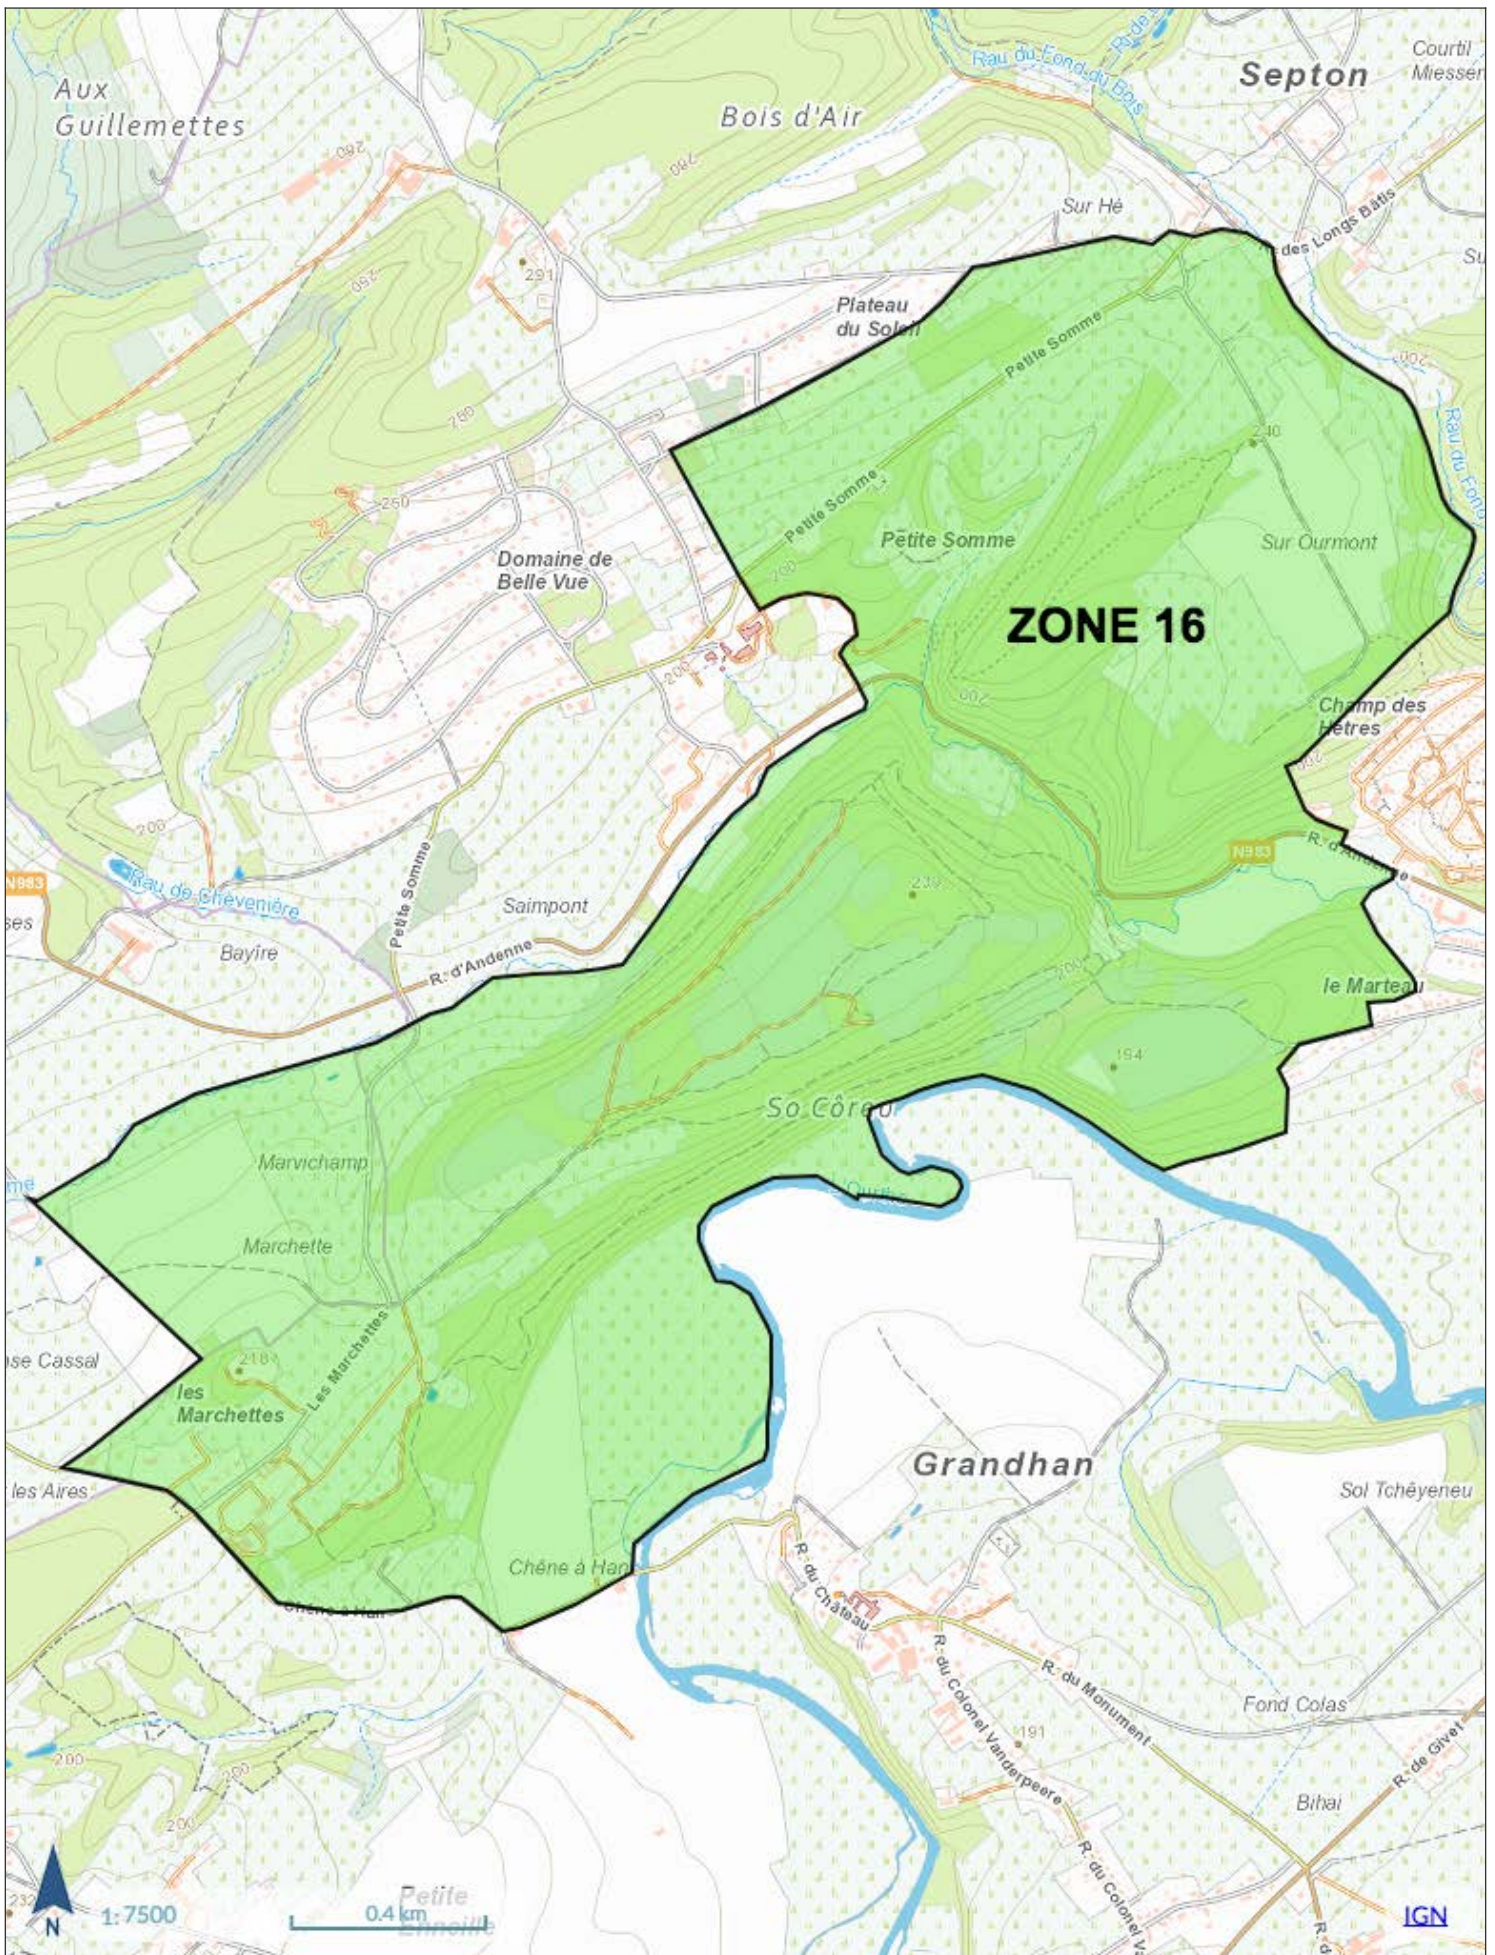

Géoportail de la Wallonie

CHASSES DURBUY 2022-23 ZONE 06

Wallonie

Géoportail de la Wallonie

CHASSES DURBUY 2022-23 ZONE 07

Wallonie

Géoportail de la Wallonie

CHASSES DURBUY 2022-23 ZONE 13

Wallonie

Géoportail de la Wallonie

CHASSES DURBUY 2022-23 ZONE 18

Wallonie

Géoportail de la Wallonie

CHASSES DURBUY 2022-2023 ZONE 20 OK

Wallonie

Géoportail de la Wallonie