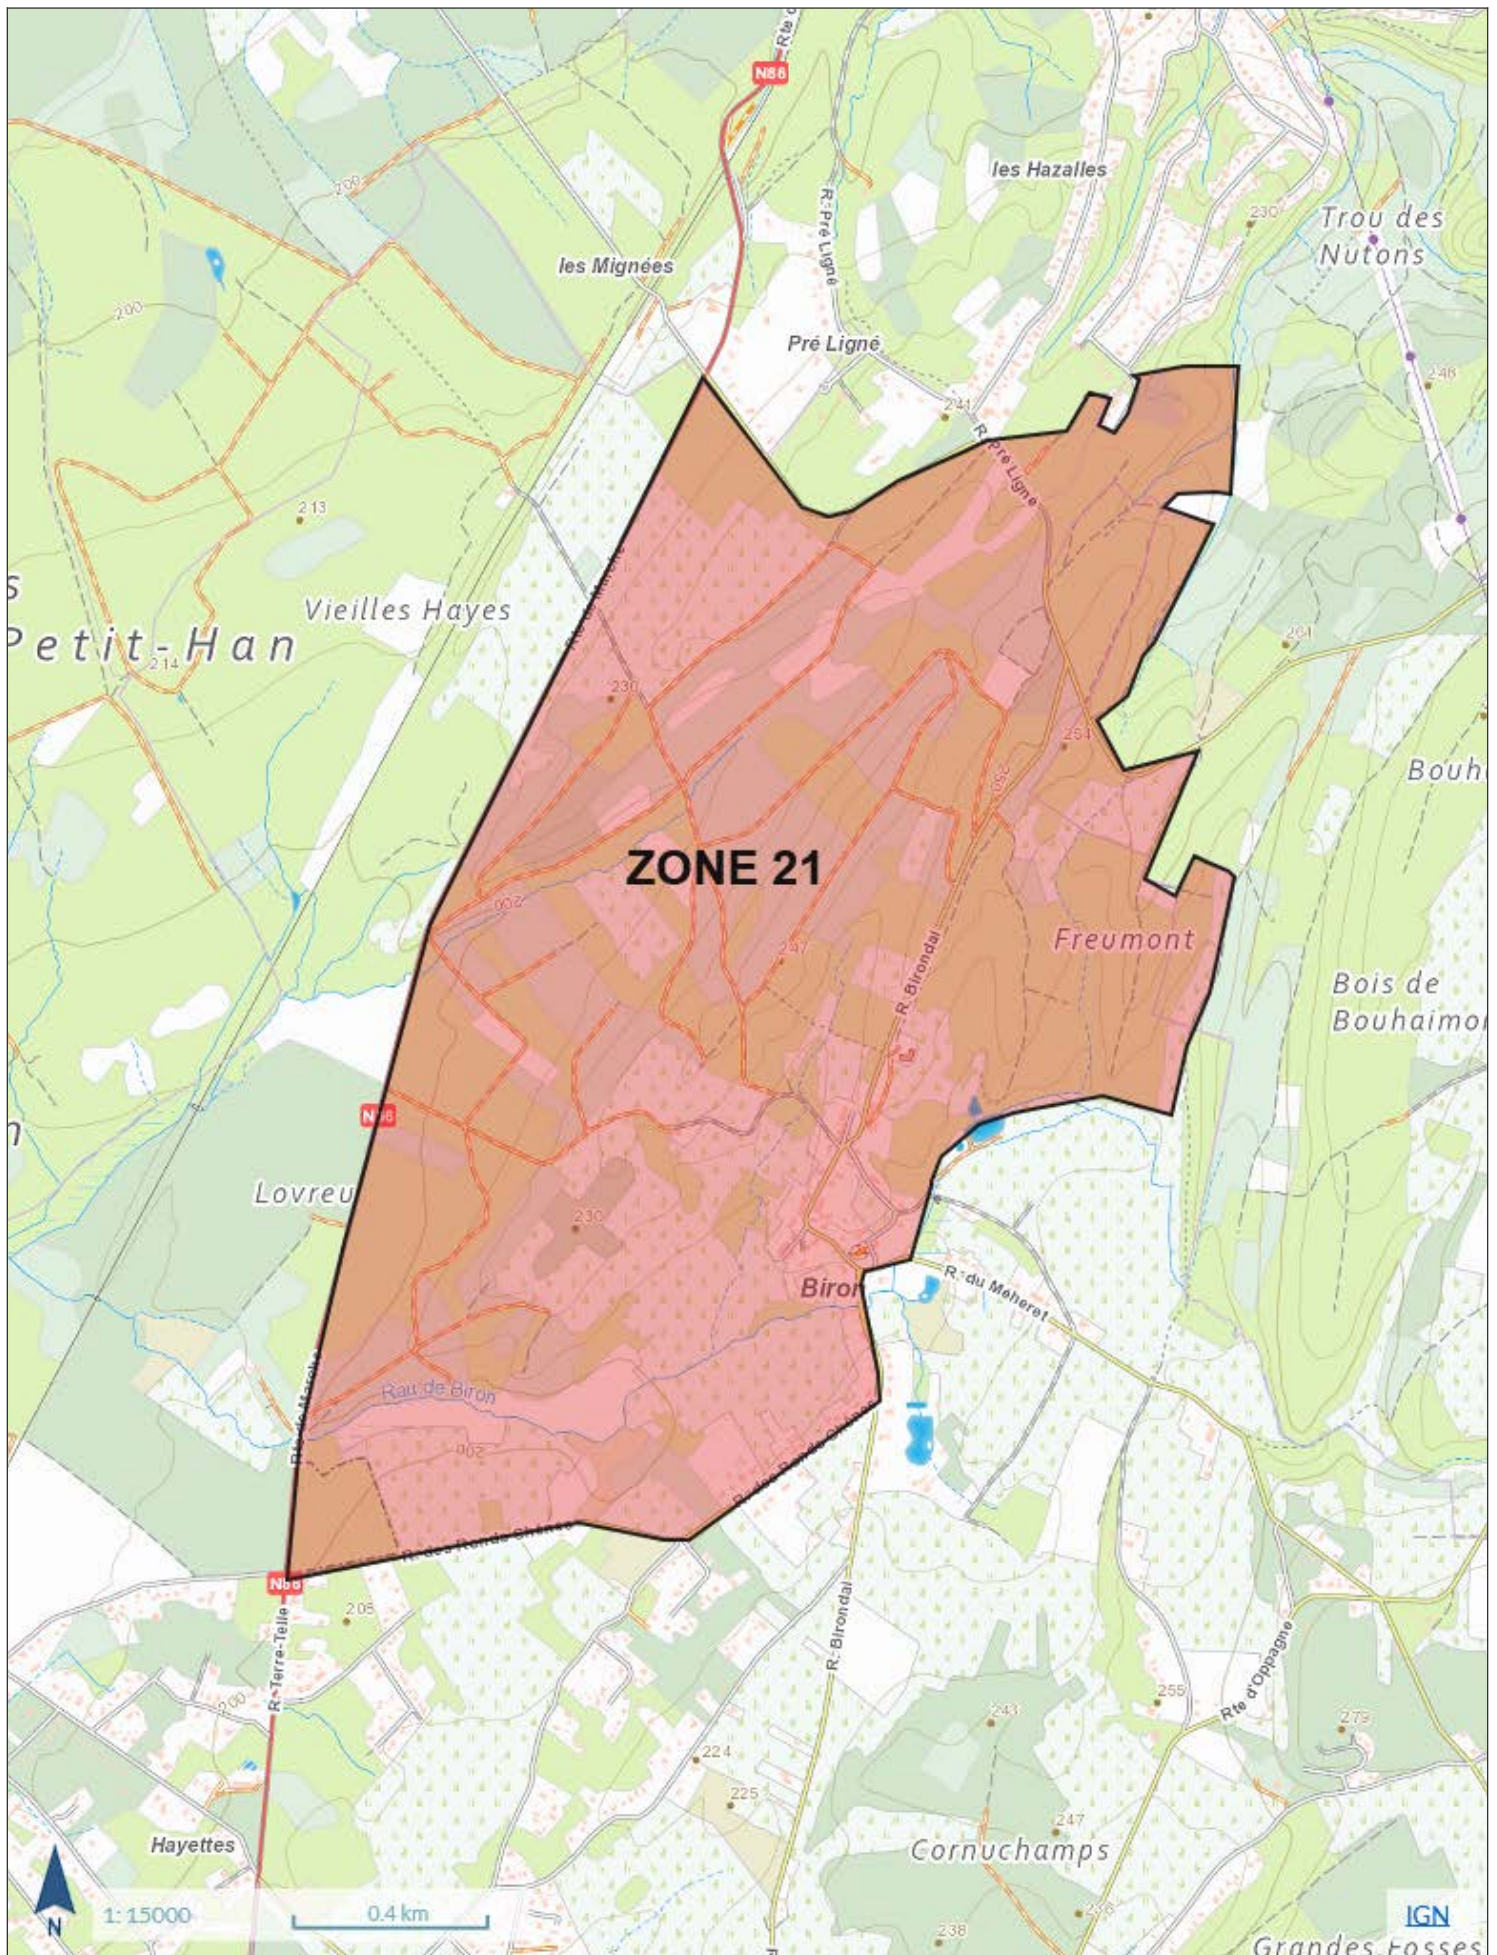

Géoportail de la Wallonie

CHASSES DURBUY 2022-23 ZONE 06

Wallonie

Géoportail de la Wallonie

CHASSES DURBUY 2022-23 ZONE 07

Wallonie

Géoportail de la Wallonie

CHASSES DURBUY 2022-23 ZONE 13

Wallonie

Géoportail de la Wallonie

CHASSES DURBUY 2022-23 ZONE 18

Wallonie

Géoportail de la Wallonie

CHASSES DURBUY 2022-2023 ZONE 20 OK

Wallonie

Géoportail de la Wallonie

CHASSES DURBUY 2022-2023 ZONE 23

Wallonie

Géoportail de la Wallonie

CHASSES DURBUY 2022-23 ZONE 25