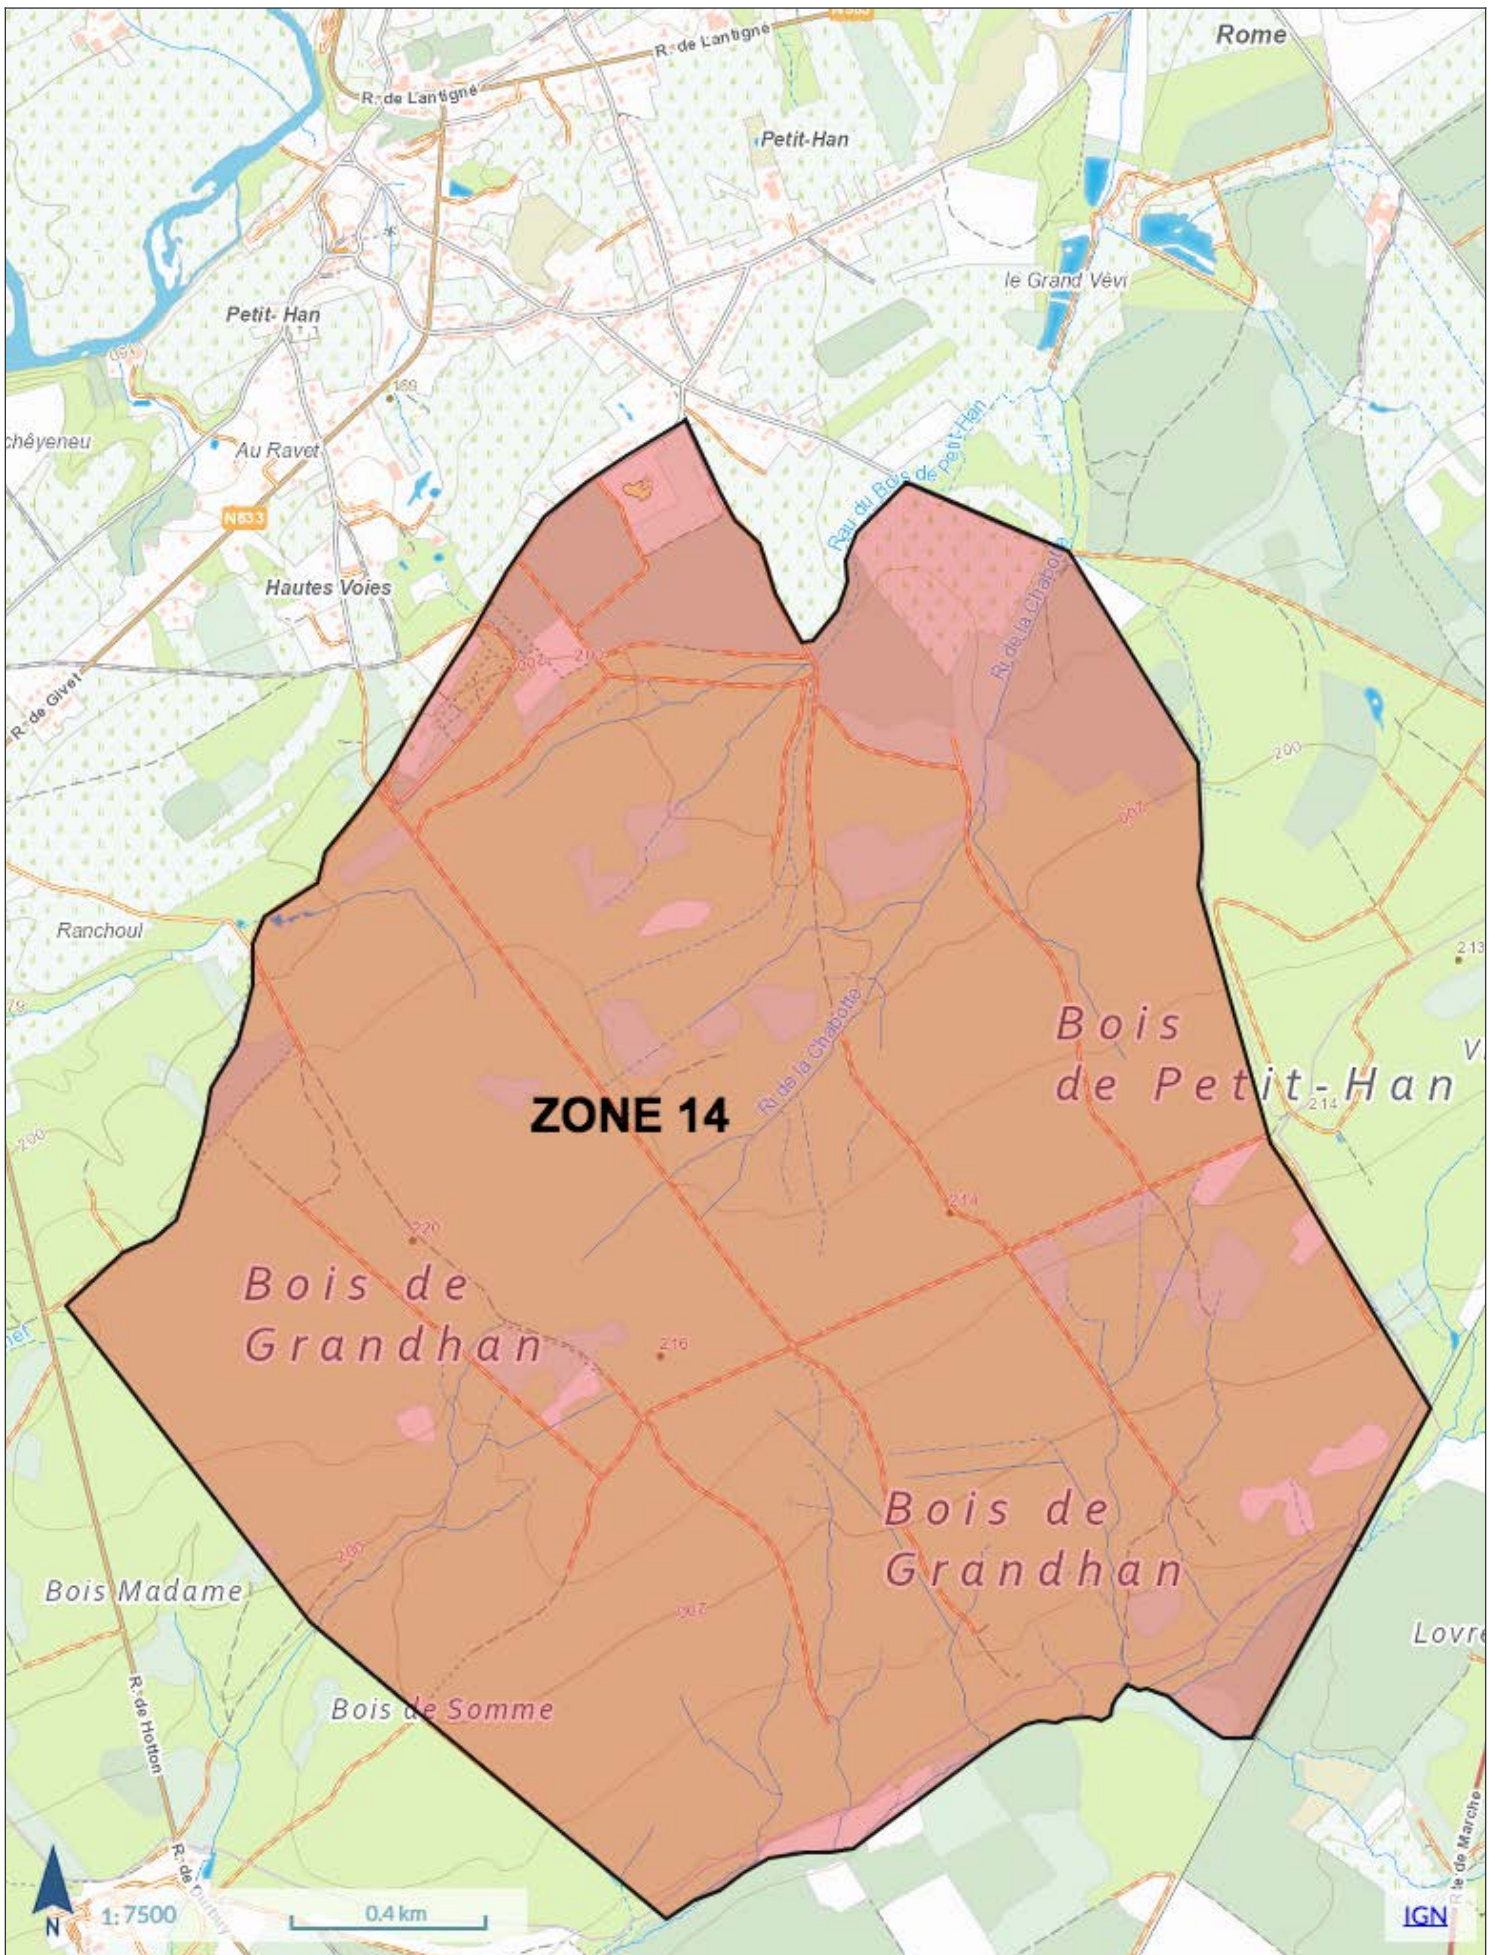

Wallonie

Géoportail de la Wallonie

CHASSES DURBUY 2022-23 ZONE 01

IGN

Wallonie

Géoportail de la Wallonie

CHASSES DURBUY 2022-23 ZONE 02+03

Wallonie

Géoportail de la Wallonie

CHASSES DURBUY 2022-23 ZONE 06

Wallonie

Géoportail de la Wallonie

CHASSES DURBUY 2022-23 ZONE 07

Wallonie

Géoportail de la Wallonie

CHASSES DURBUY 2022-23 ZONE 13